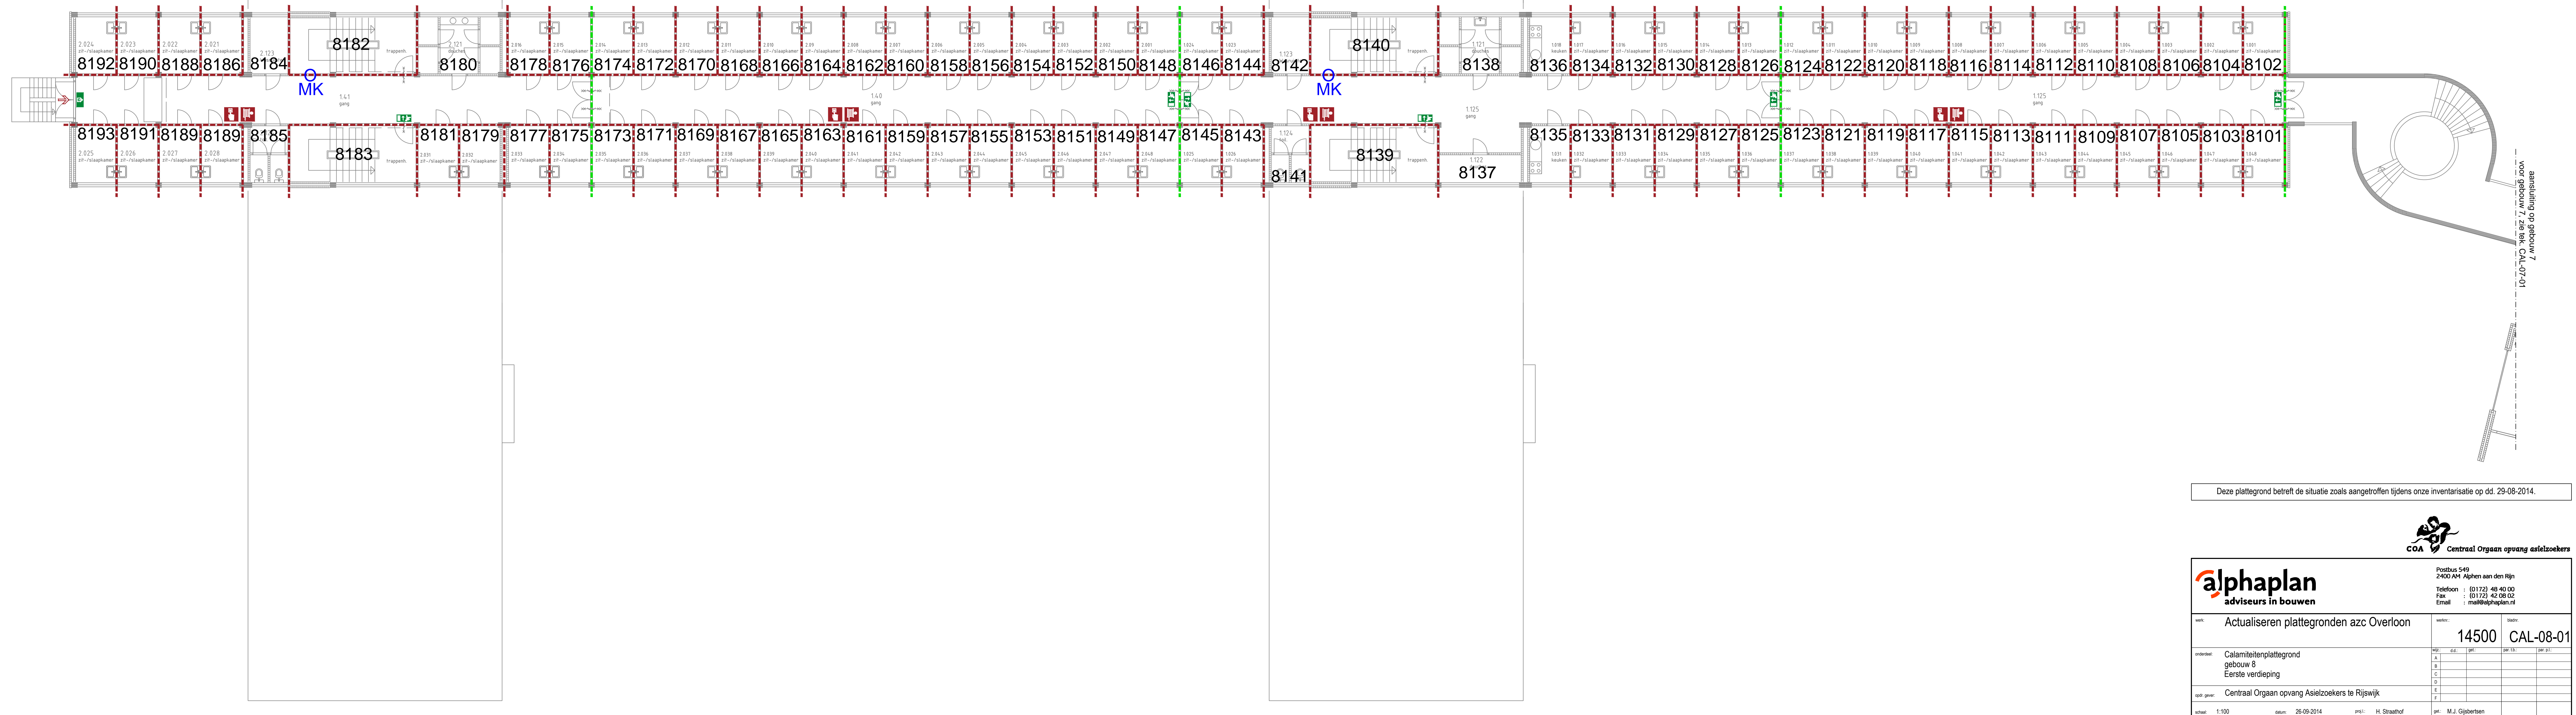

CALAMITEITENPLAN
AZC OVERLOON
GEBOUW 8, eerste verdieping

Gebouw 8, 1e verdieping

O = Meterkasten

alphaplan adviseurs in bouwen		Postbus 545 2400 AM Alphen aan den Rijn Telefoon : 0111 48 40 00 Fax : 0111 42 08 02 Email : mail@alphaplan.nl	
met: Actualiseren plattegronden azc Overloon	met: 14500	met: CAL-08-01	met:
onder: Calamiteitplattegrond gebouw 8 Eerste verdieping	sch:	sch:	sch:
met over: Centraal Orgaan opvang Asielzoekers te Rijswijk	sch:	sch:	sch:
schaal: 1:100	datum: 26-08-2014	project: H. Straathof	project: M.J. Gijbels