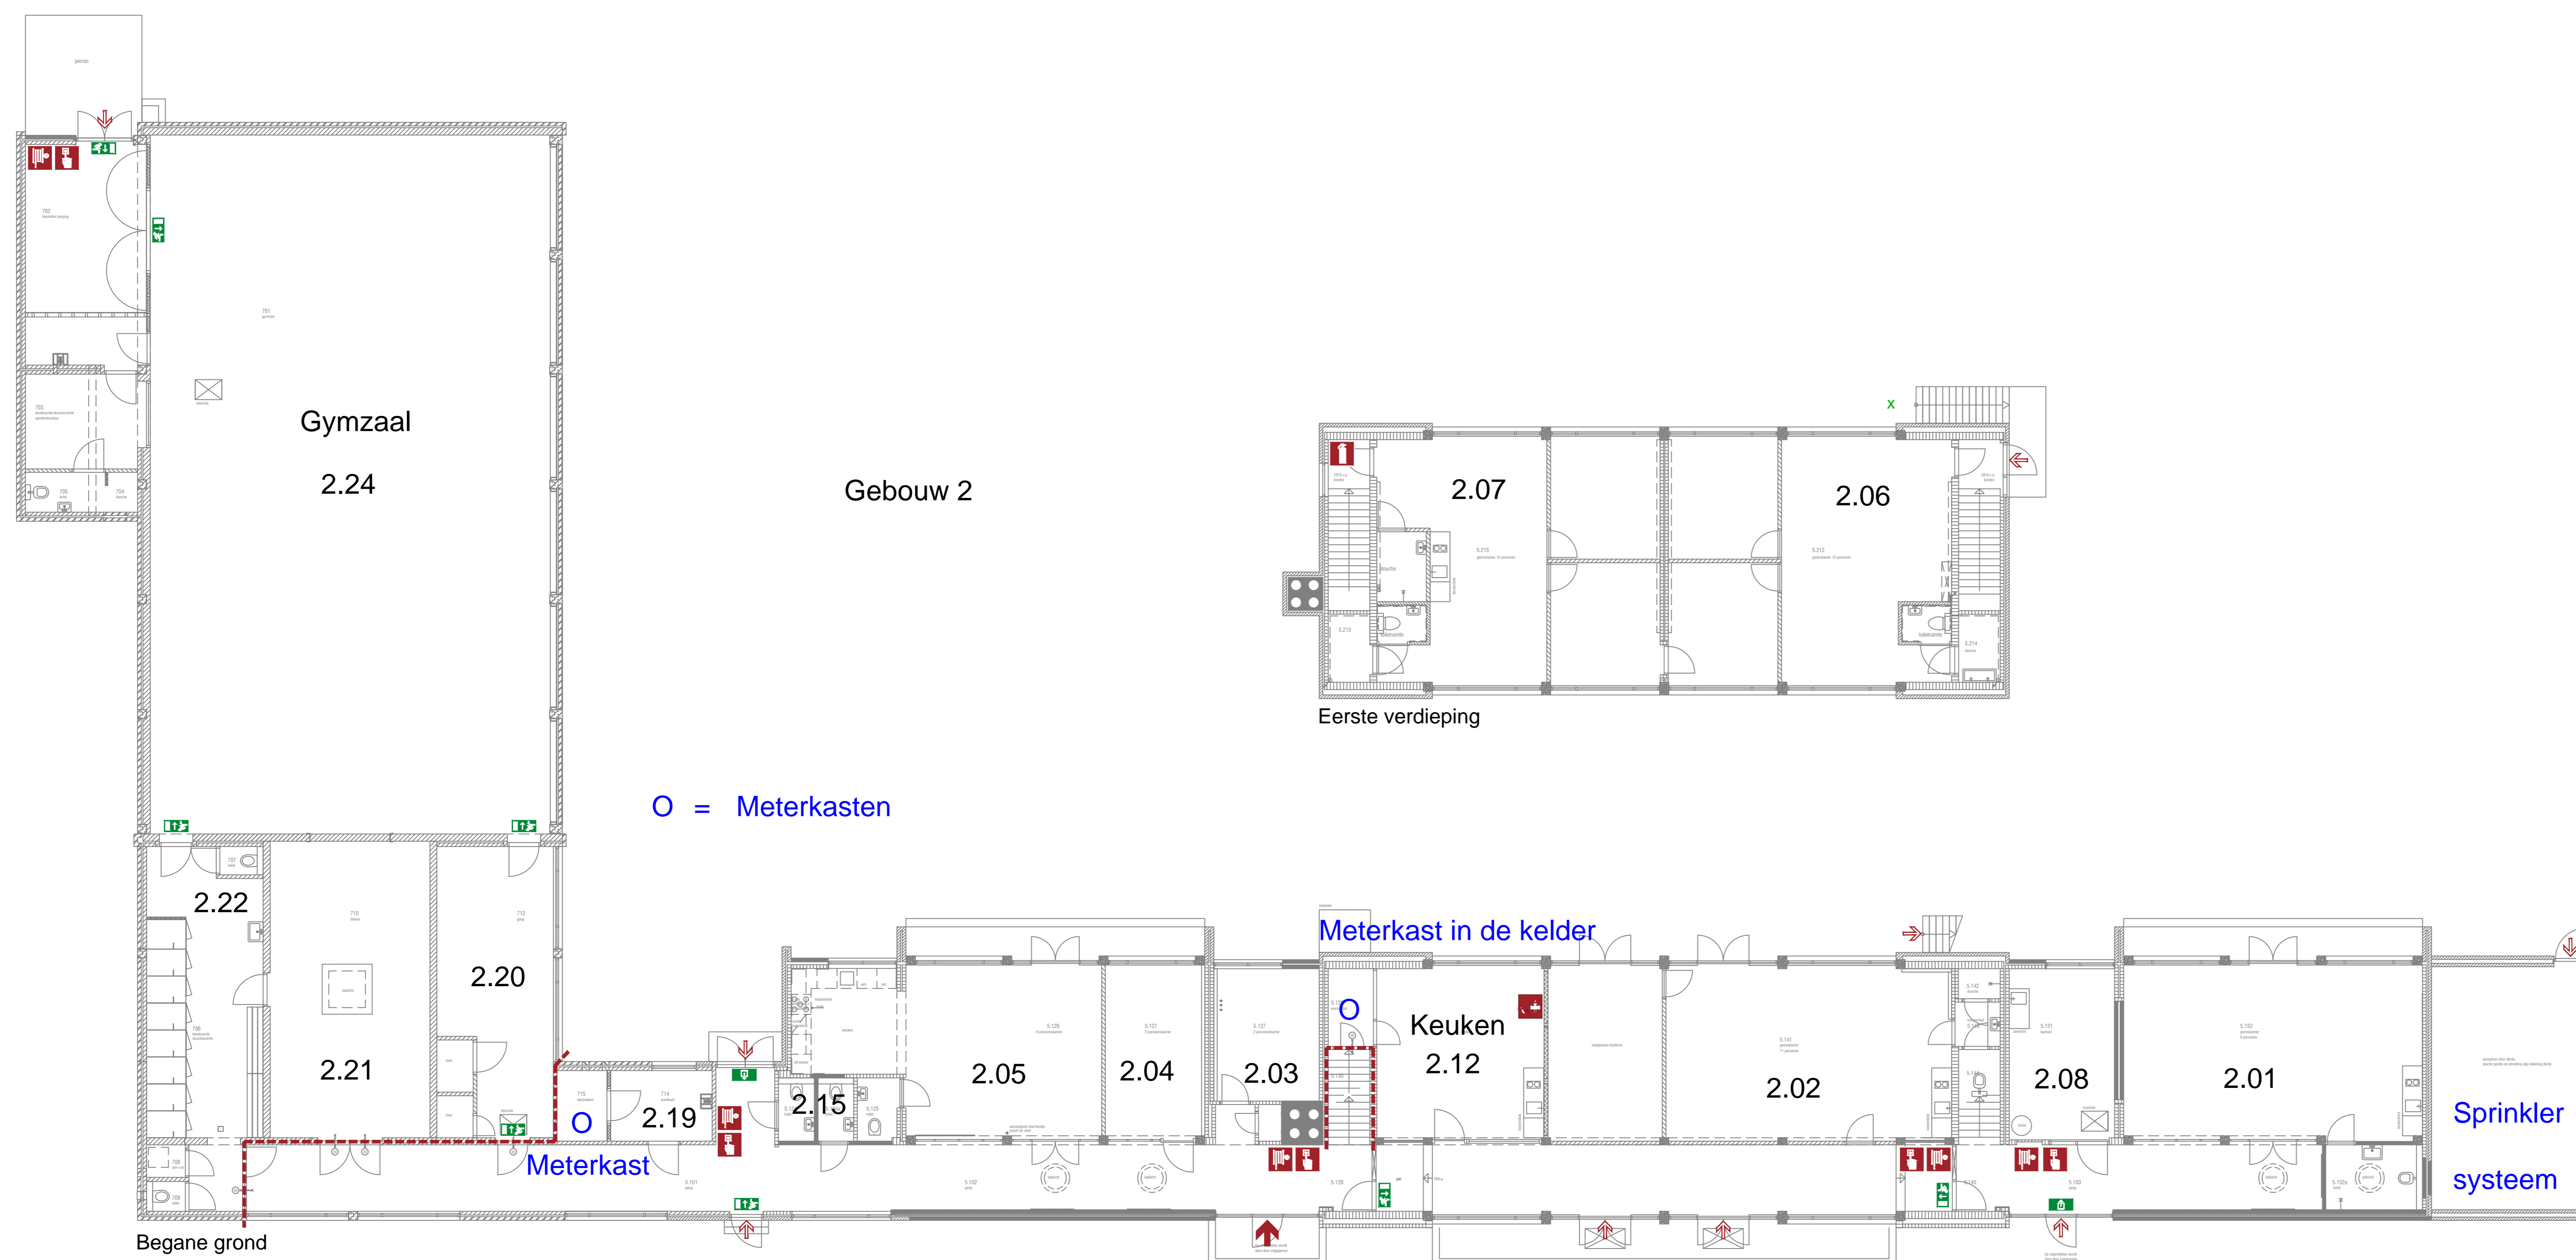

CALAMITEITENPLAN AZC OVERLOON GEBOUW 2

COA Centraal Orgaan opvang asielzoekers

alphaplan adviseurs in bouwen		Postbus 549 2400 AH Alphen aan den Rijn Telefoon : (0172) 48 40 00 FAX : (0172) 42 08 02 Email : mail@alphaplan.nl	
werk:	Actualiseren plattegronden azc Overloon	nummer:	14500 CAL-02
onderdeel:	Calamiteitenplattegrond gebouw 2	afk.:	
opdr.gever:	Centraal Orgaan opvang Asielzoekers te Rijswijk	afk.:	
schaal:	1:100	datum:	26-09-2014
		ontw.:	R. Straathof
		ontv.:	M.J. Gijbels