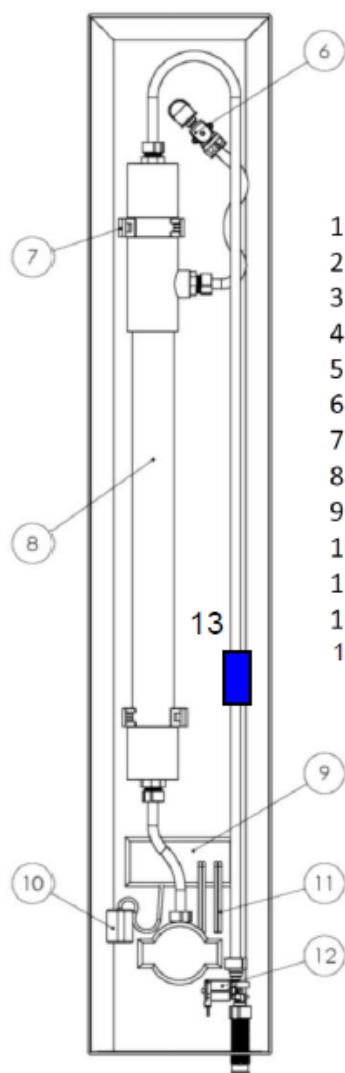

Onderdelen douchepaneel

1. Douchekop
2. RVS paneel
3. Piëzo schakelaar
4. Mengventiel
5. Spoelwater uitloop
6. Elektrisch douche ventiel
7. Buisklem
8. UFWM 50-510
9. Besturingselement
10. 6V Batterij in houder
11. Potentiaal vrije contacten
12. Elektrisch spoelventiel
13. Spuifilter