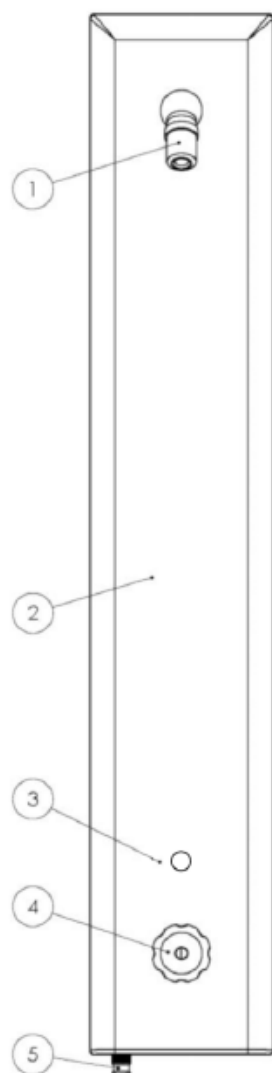

Onderdelen douchepaneel

1. Douchekop
2. RVS paneel
3. Piëzo schakelaar
4. Mengventiel
5. Spoelwater uitloop
6. Elektrisch douche ventiel
7. Buisklem
8. UFWM 50-510
9. Besturingselement
10. 6V Batterij in houder
11. Potentiaal vrije contacten
12. Elektrisch spoelventiel
13. Spuifilter