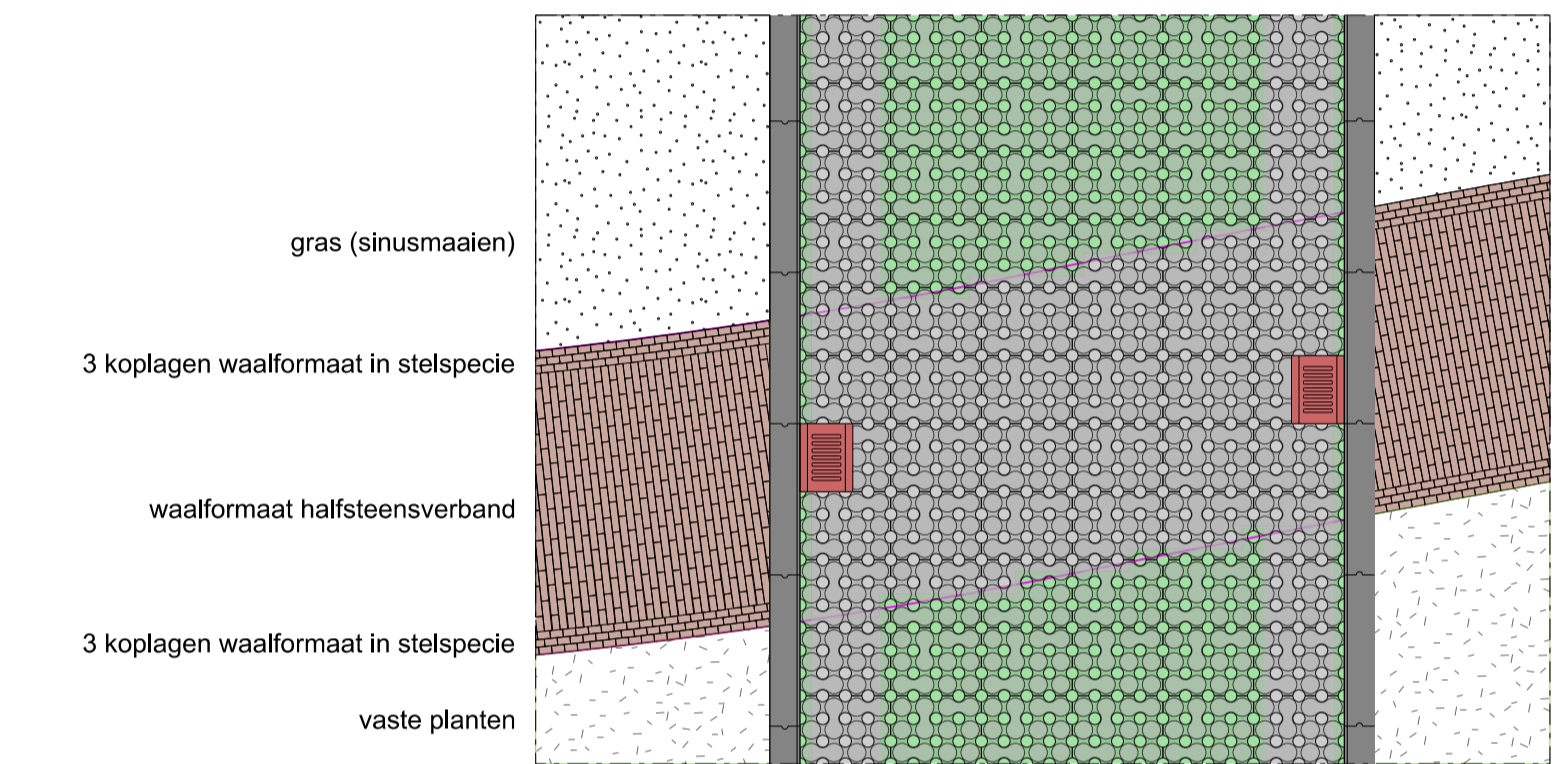

principedetail 1a  
langsparkeren in groenstrook  
schaal 1:50

principedetail 1b  
langsparkeren op trottoir  
schaal 1:50

principedetail 2  
haaksparkeren  
schaal 1:50

principedetail 3a  
slingerpad in ecologische zone  
schaal 1:50

principedetail 3b  
slingerpad in ecologische zone  
schaal 1:50

principedetail 4  
drempel 20km/u  
schaal 1:50

uitsnede 1  
calamiteitenoversteek busbaan  
schaal 1:200

uitsnede 2  
oversteek busbaan  
schaal 1:200

bestandsnaam: IP4 EKN Stadsbos Noord.dgn  
Blad 6 details

schaal 1:200