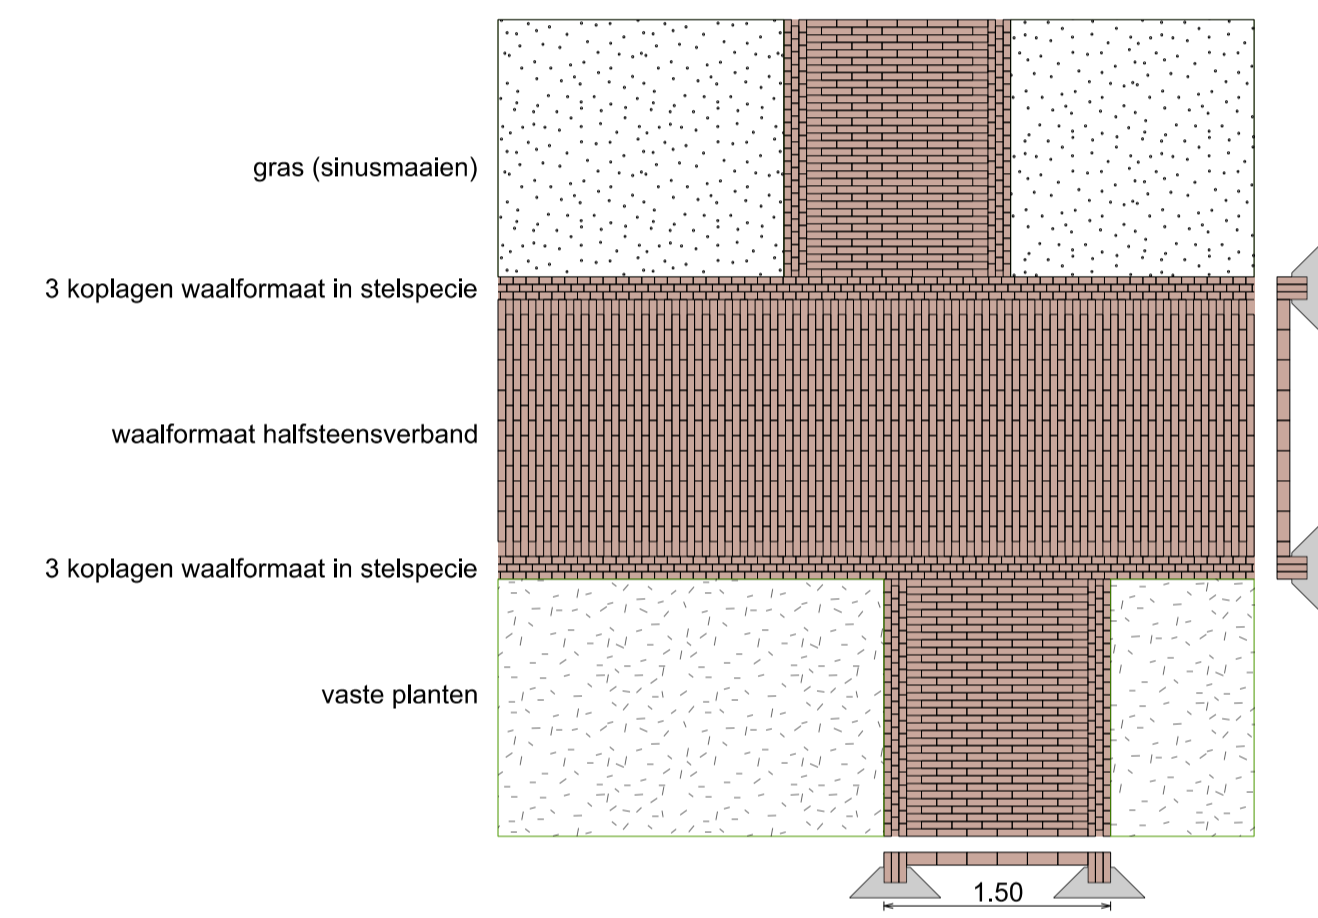

principedetail 1a  
langsparkeren in groenstrook  
schaal 1:50

principedetail 1b  
langsparkeren op trottoir  
schaal 1:50

principedetail 2  
haaksparkeren  
schaal 1:50

principedetail 3a  
slingerpad in ecologische zone  
schaal 1:50

principedetail 3b  
slingerpad in ecologische zone  
schaal 1:50

principedetail 4  
drempel 20km/u  
schaal 1:50

uitsnede 1  
calamiteitenoversteek busbaan  
schaal 1:200

uitsnede 2  
oversteek busbaan  
schaal 1:200