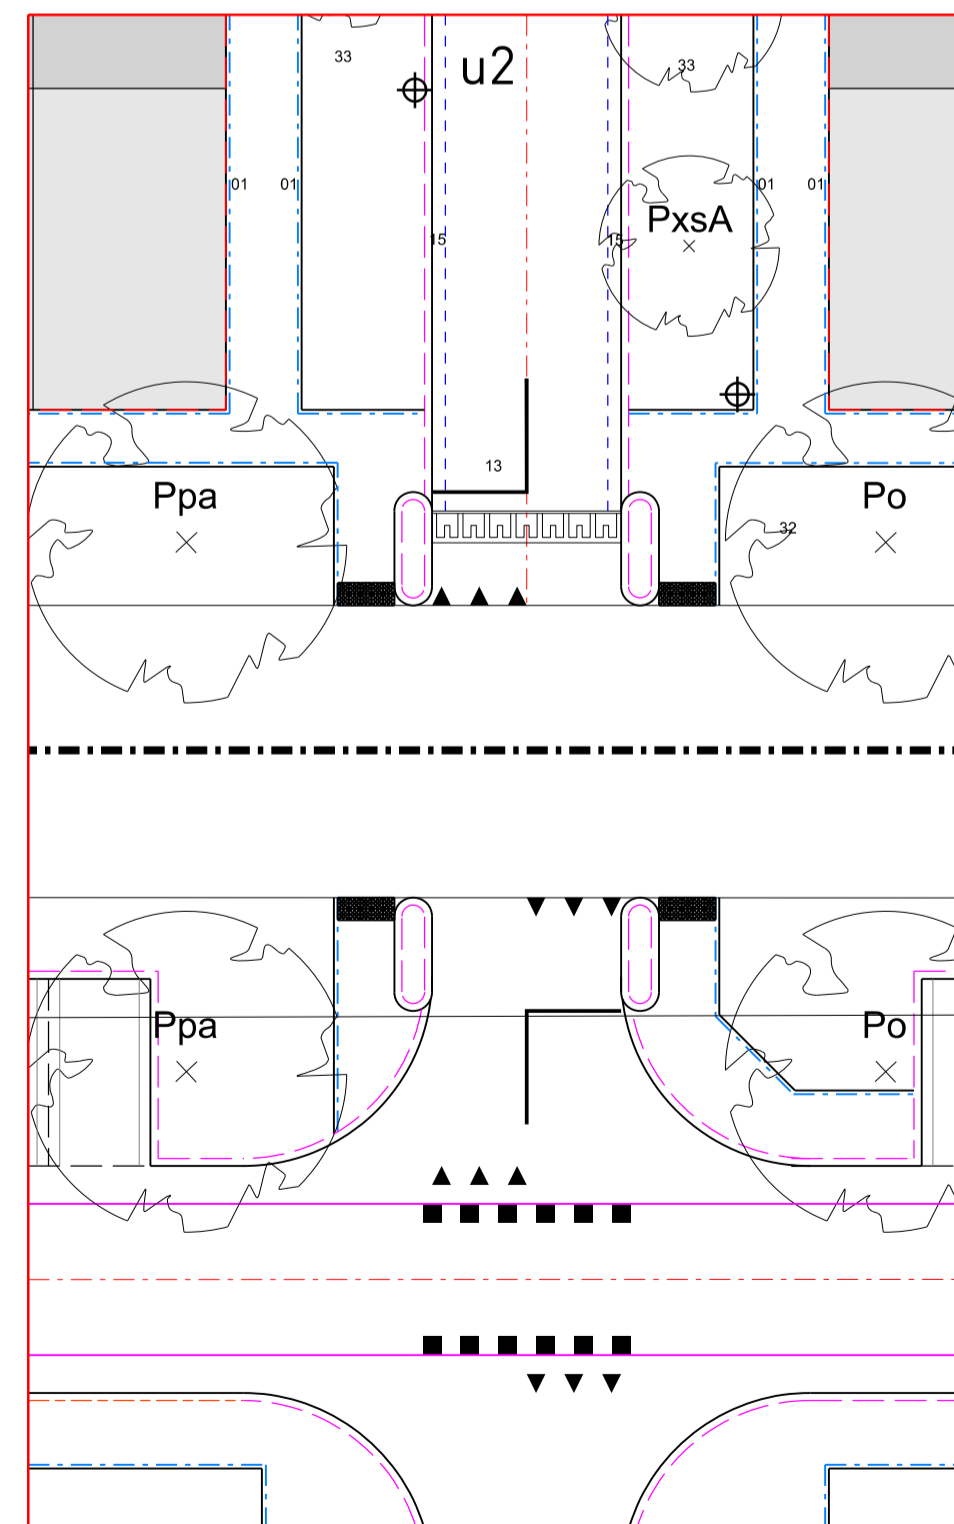

principedetail 1a  
langsparkeren in groenstrook  
schaal 1:50

principedetail 1b  
langsparkeren op trottoir  
schaal 1:50

principedetail 2  
haaksparkeren  
schaal 1:50

principedetail 3a  
slingerpad in ecologische zone  
schaal 1:50

principedetail 3b  
slingerpad in ecologische zone  
schaal 1:50

principedetail 4  
drempel 20km/u  
schaal 1:50

uitsnede 1  
calamiteitenoversteek busbaan  
schaal 1:200

uitsnede 2  
oversteek busbaan  
schaal 1:200