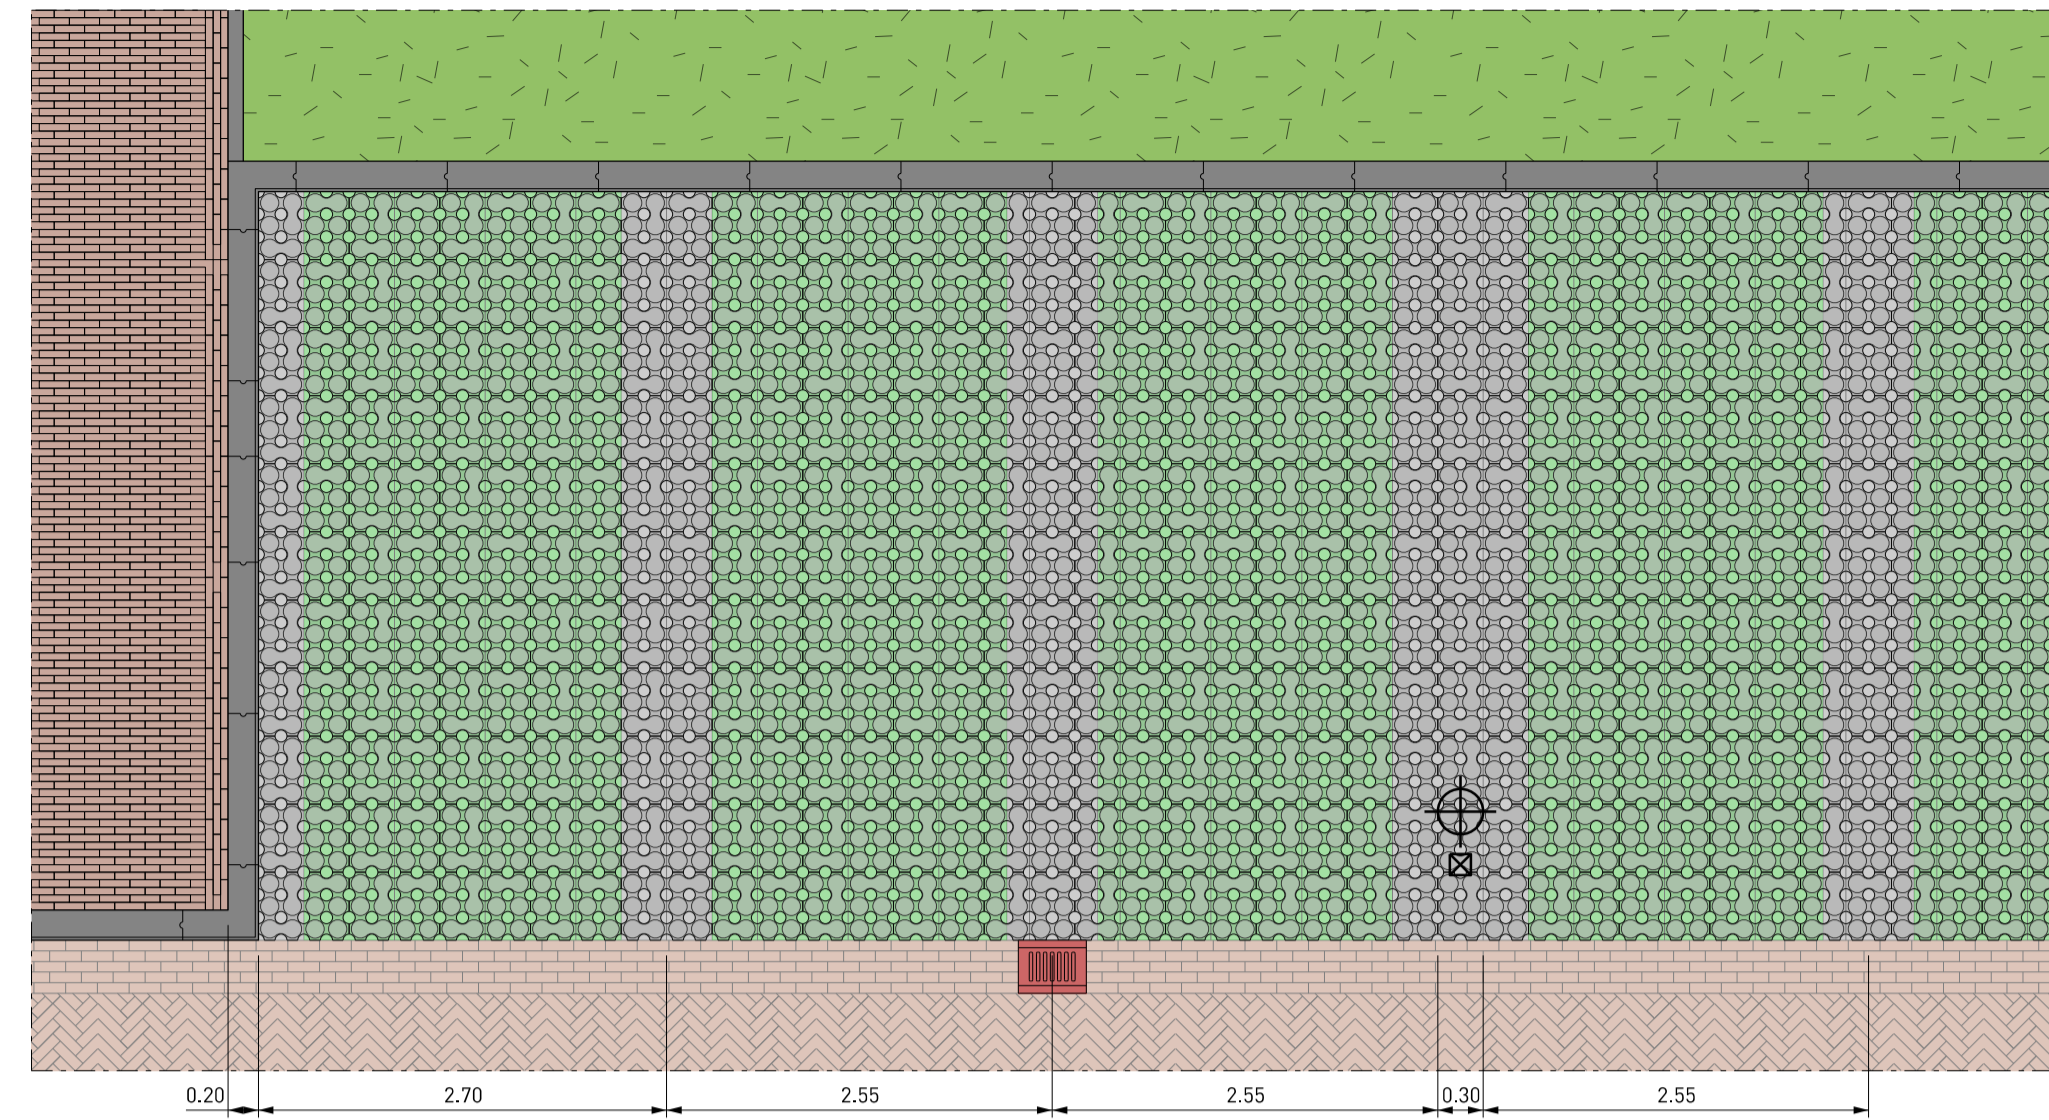

principedetail 1a  
langsparkeren in groenstrook  
schaal 1:50

principedetail 1b  
langsparkeren op trottoir  
schaal 1:50

principedetail 2  
haaksparkeren  
schaal 1:50

principedetail 3a  
slingerpad in ecologische zone  
schaal 1:50

principedetail 3b  
slingerpad in ecologische zone  
schaal 1:50

principedetail 4  
drempel 20km/u  
schaal 1:50

uitsnede 1  
calamiteitenoversteek busbaan  
schaal 1:200

uitsnede 2  
oversteek busbaan  
schaal 1:200

wijzigingen SV/SB dd. 12-07-2023 ingevoerd

Gemeente Almere GO, Stedenbouw en Landschap

Stadsbos Noord  
4C2/3 Europakwartier Noord

Principedetails blad 6 van 6

getekend	S.Kroon
datum	15-10-2023
voorge	11-09-2023
formaat	A1
akkoord S&L	

bestandsnaam: IP4 EKN Stadsbos Noord.dgn  
Blad 6 details

schaal 1:200