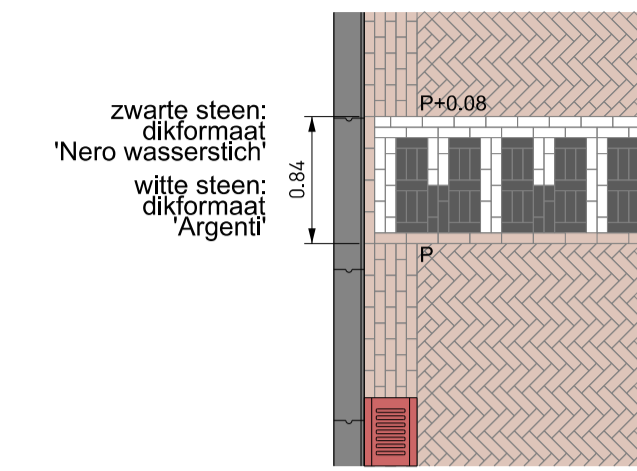

principedetail 1a  
langsparkeren in groenstrook  
schaal 1:50

principedetail 1b  
langsparkeren op trottoir  
schaal 1:50

principedetail 2  
haaksparkeren  
schaal 1:50

principedetail 3a  
slingerpad in ecologische zone  
schaal 1:50

principedetail 3b  
slingerpad in ecologische zone  
schaal 1:50

principedetail 4  
drempel 20km/u  
schaal 1:50

uitsnede 1  
calamiteitenoversteek busbaan  
schaal 1:200

uitsnede 2  
oversteek busbaan  
schaal 1:200