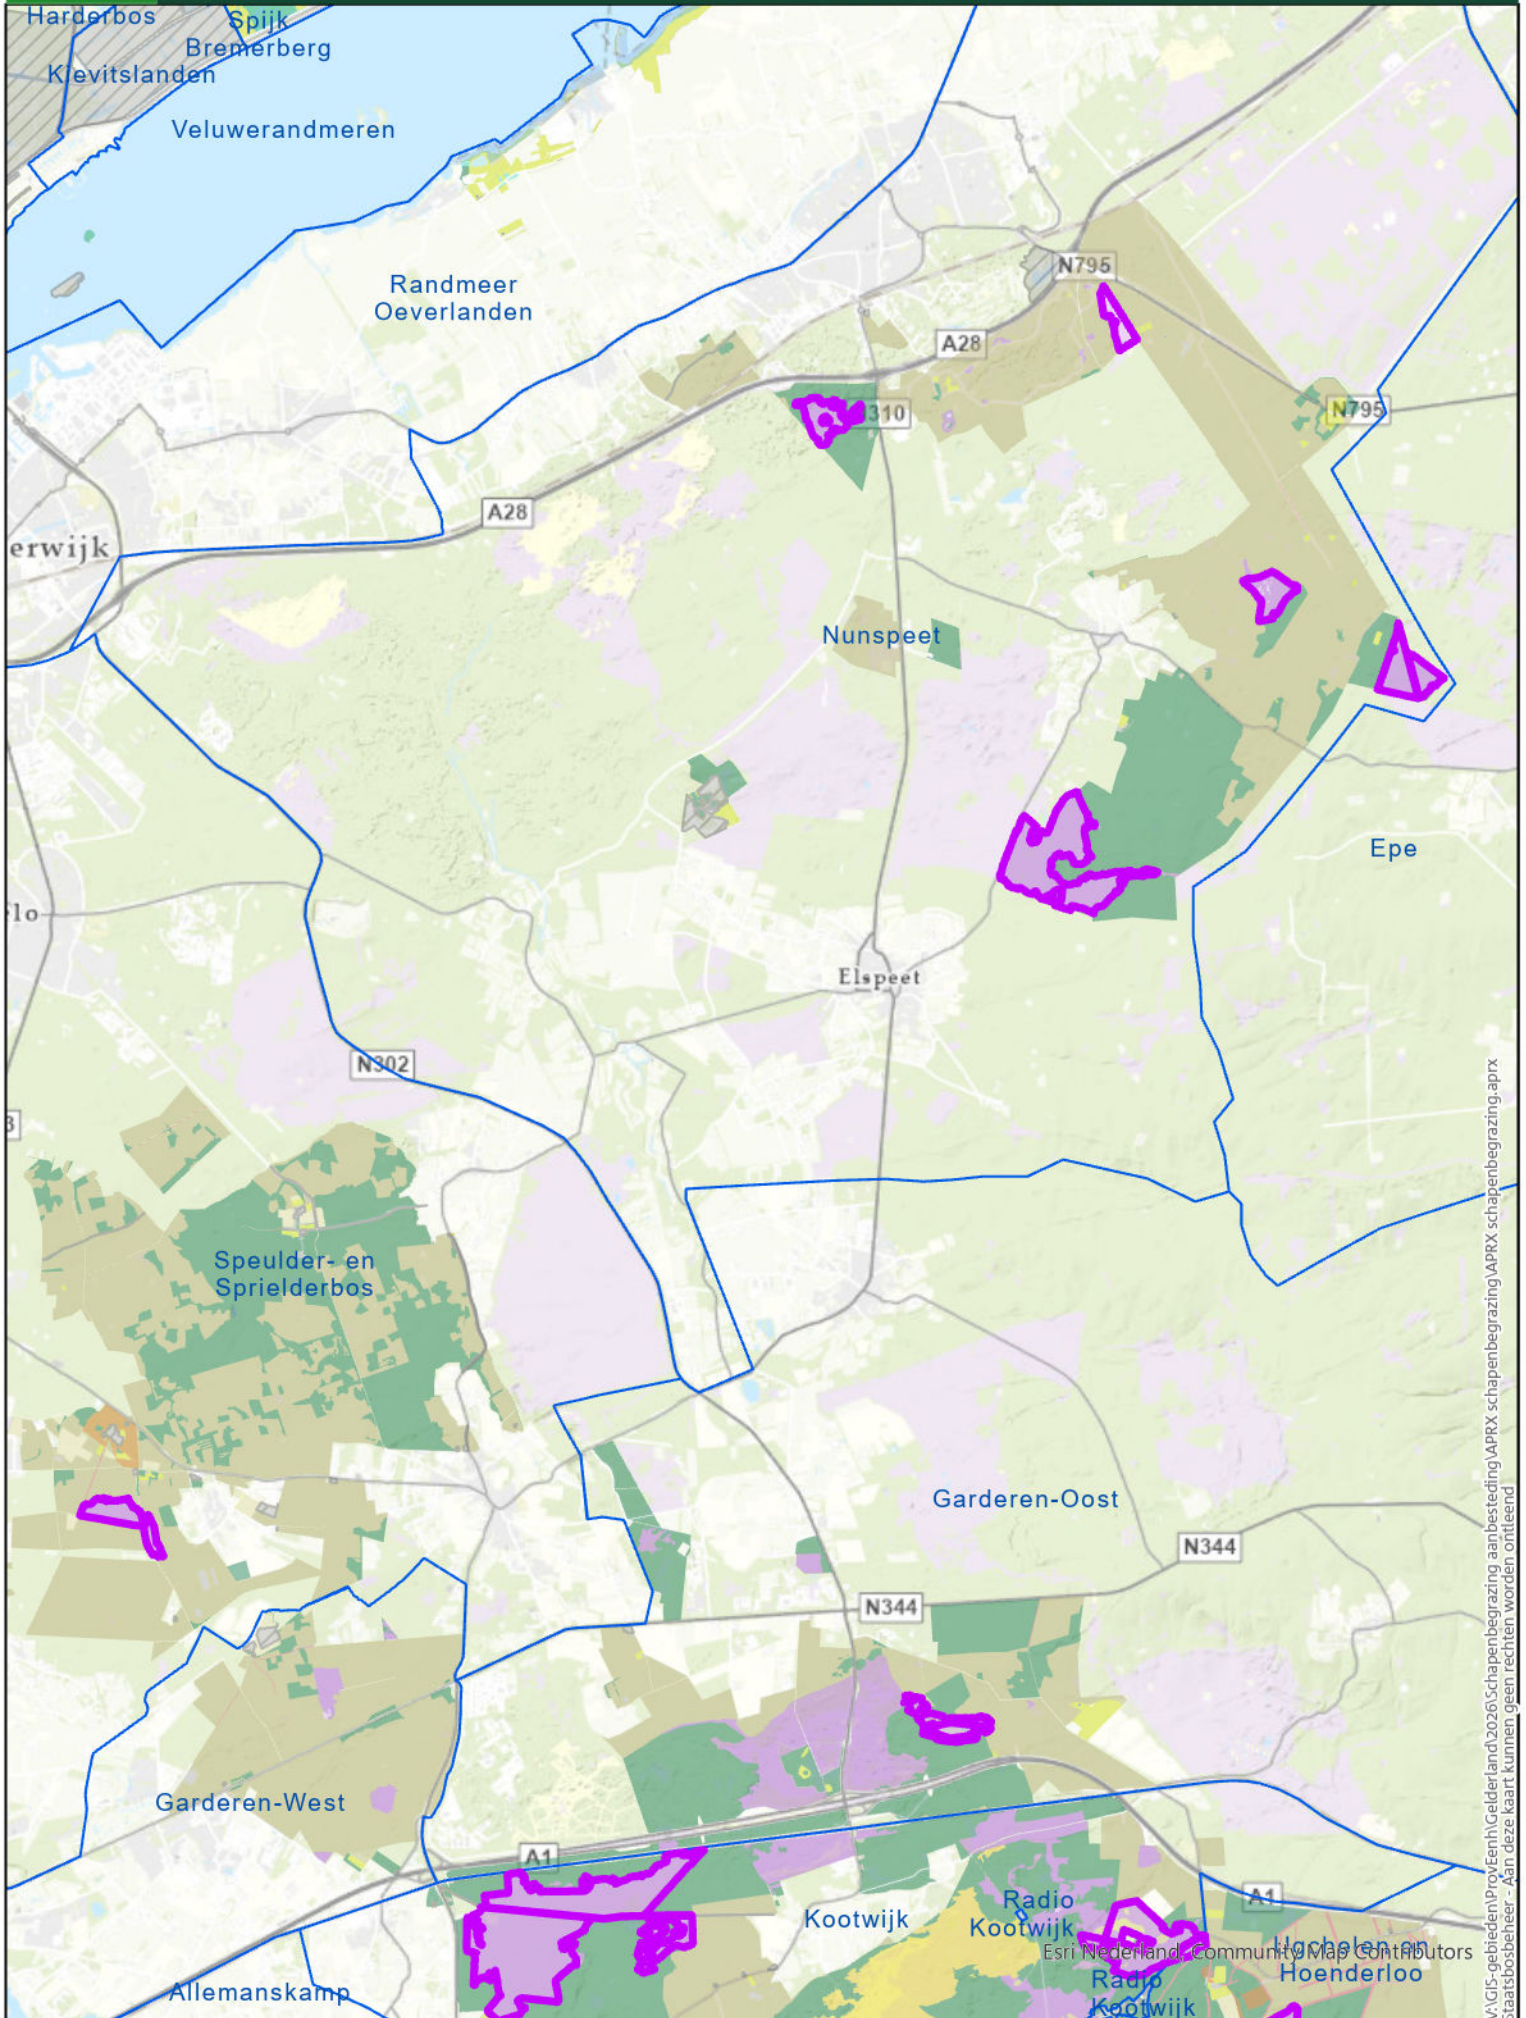

Schapebegrazing overzichtskaart

Veluwe Noord

Auteur: WatermanM
08-01-2026

244 ha

V:\GIS-gebieden\Prov\Een\Gelderland\2026\Schapebegrazing_aanbesteding\APRX_schapebegrazing.aprx
Staatsbosbeheer - Aan deze kaart kunnen geen rechten worden ontleend