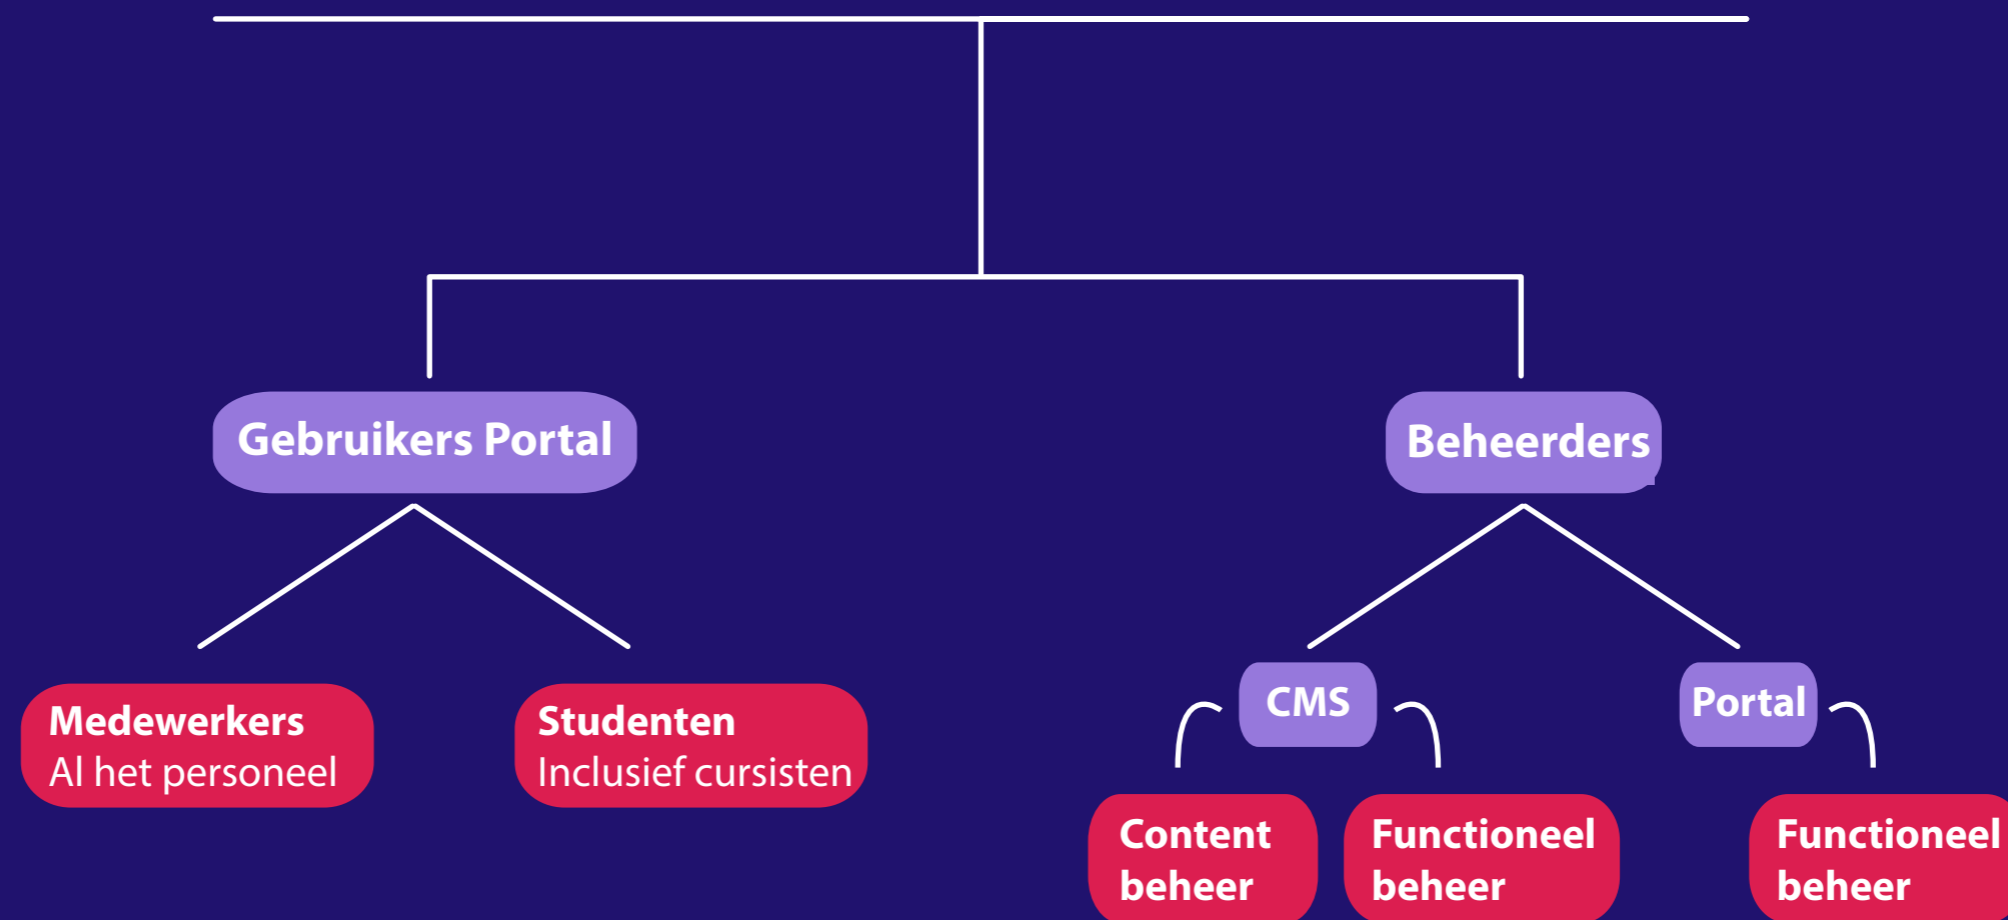

Portal en CMS rollen

Gebruikersomgeving huisstijl

Summa Taalkracht Montesori Ster College

De portal ontsluit informatie en functionaliteiten uit onderliggende bronsystemen (zie architectuurplaat).