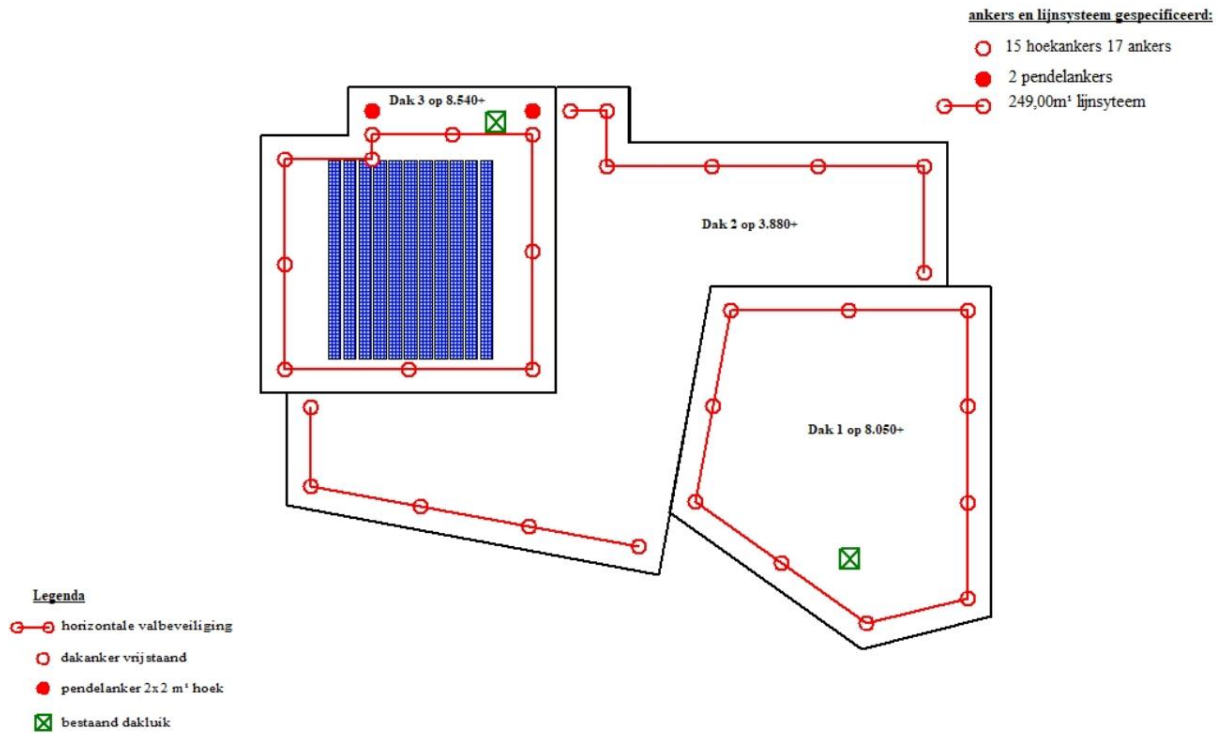

1199, 1292 IKC Het Universum (Nobelhorst) en Sportzaal Max Planckstraat, Max Planckstraat 74 en 76, 1341 DA Almere Hout

	Contractnummer: 1496-143	Objectnummer : 1199 en 1292
	Project: Gem. Almere IKC Het Universum (Nobelhorst) en Sportzaal	Projectadres: Max Planckstraat 74 en 76 te Almere
	Onderwerp: dakaanzicht Getekend door: JB	Schaal 1:400 Datum: 12-10-2018