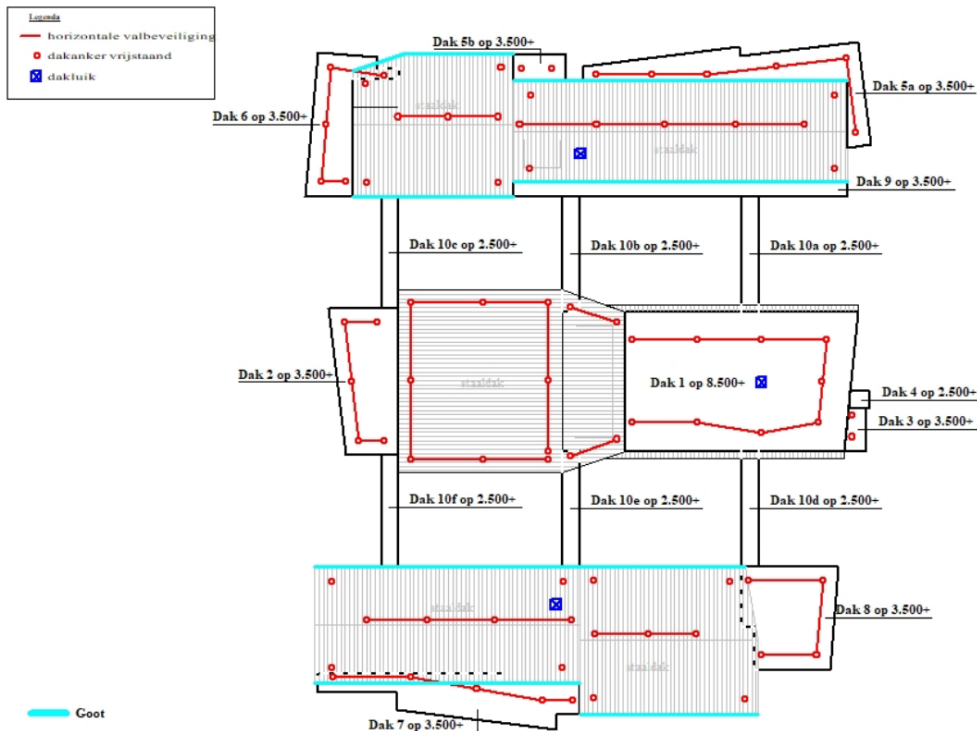

5004 VVE Het Vlechtwerk, Ten Harmsen v.d. Beekpad 2 / 4 / 6, Flipjestraat 1 / 33, Gerrit Th. Rotmanlaan 28, 1336 BA, 1336 BB, 1336 BC, 1336 BK Almere Buiten

Contractnr.: 1496-12
Project: VVE Het Vlechtwerk
Onderwerp: Dakaanzicht
Getekend door: FV

Objectnr.: 5004
Projectadres: G. Th. Rothmanlaan 28 / 1336 BA Almere

Schaal 1:650
Datum: 17-12-2019

1488 VSO PrO Almere Tom Poesstraat 2, Tom Poesstraat 2, 1336 AE Almere Buiten