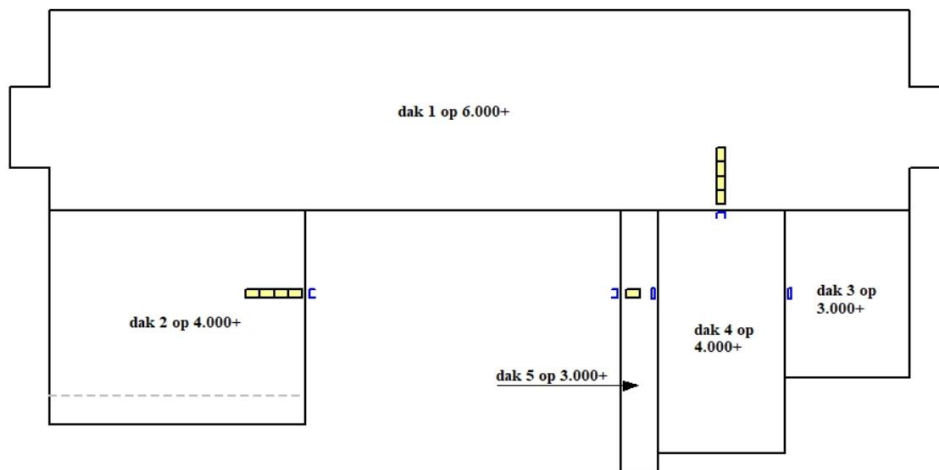

Contractnummer : 1496-95
Project : Tom Poesstr 20kl nr. 2
Onderwerp : dakaanzicht
Getekend door : FV

Objectnummer : 1488
Projectadres : Tom Poesstraat 2 / 1336 AE Almere Buiten

Schaal 1:300
Datum : 16-12-2019