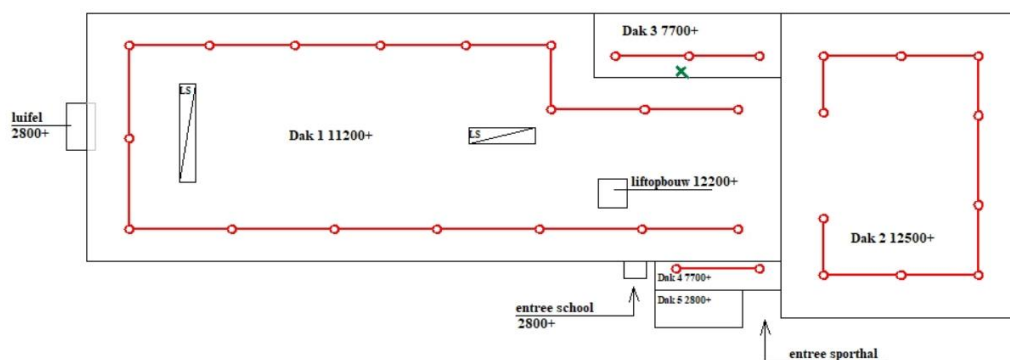

- legenda
 ✕ bestaande deur
 ○ horizontale valbeveiliging

□ Dak 6 2500+

Contractnr.: 1496-26
 Project: VVE Archipel, OBS, Brede Sch 1, Gym
 Onderwerp: Dakaanzicht
 Getekend door: YH (aangepast FV 16-12-2019)