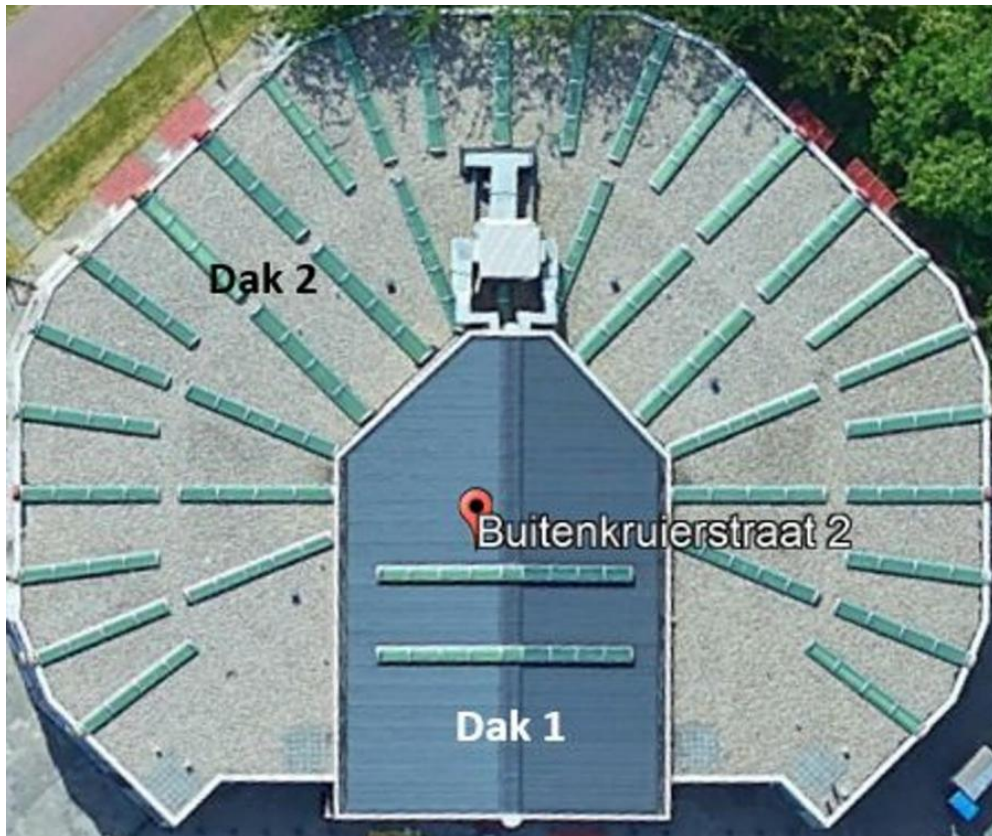

1274 PO De Tjasker, Buitenkruierstraat 2, 1333 EB Almere Buiten