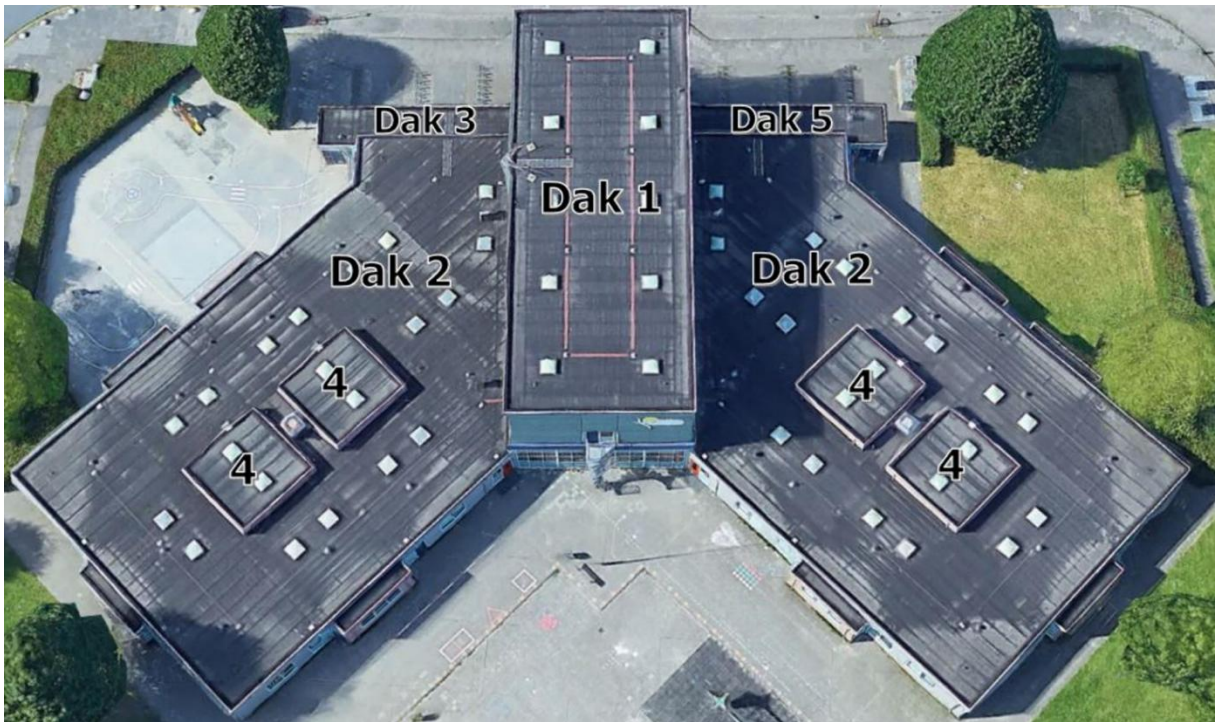

1174, 1280 PO De Albatros incl. gymzaal AA De Albatros, Edelhertweg 85, 1338 EB Almere Buiten