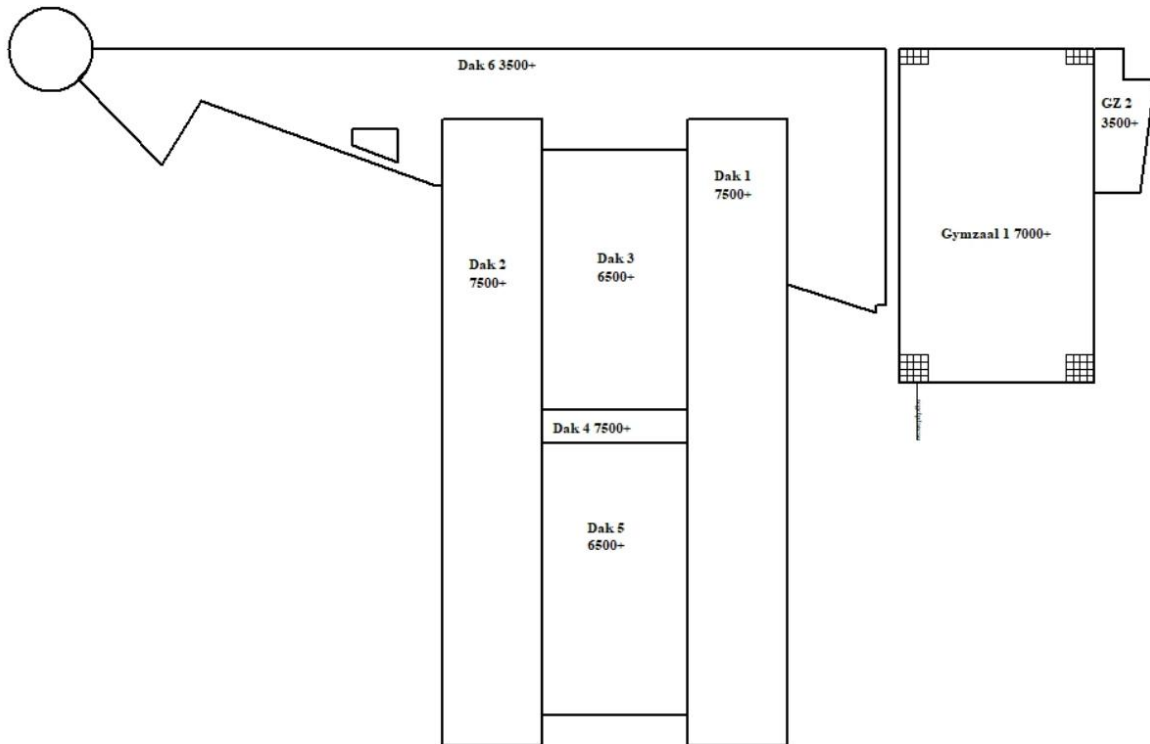

1282, 2444, 1177 PO De Aurora incl. gymzaal Aprilstraat 109 en BSO Aprilstraat 107, Aprilstraat 105, 107 en 109, 1335 BL Almere Buiten