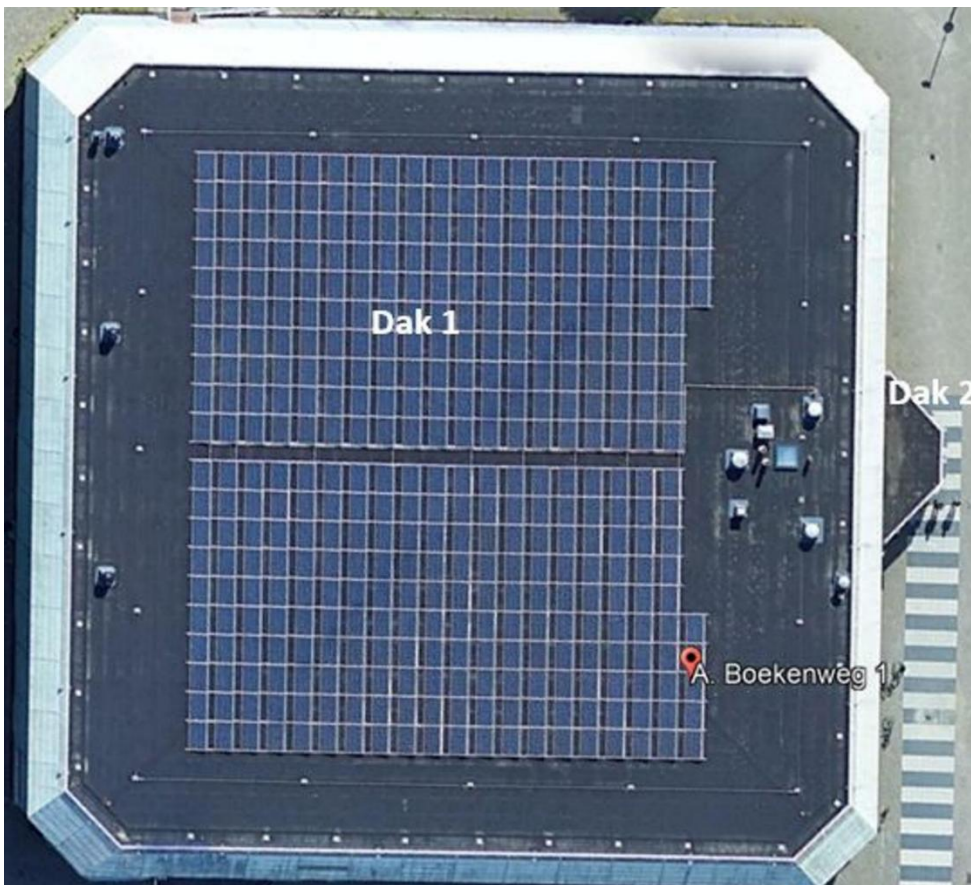

Contract: 1496-165
Object: 2212 Sporthal Nobelhorst
Onderwerp: dakcaanzicht
Getekend door: YH

Werkadres: Rosalind Franklinweg 6, 1341 HZ Almere Hout

Schaal 1:400
Datum: 21-10-2025

2204 Sporthal Buiten, A. Boekenweg 1, 1333 VD Almere Buiten