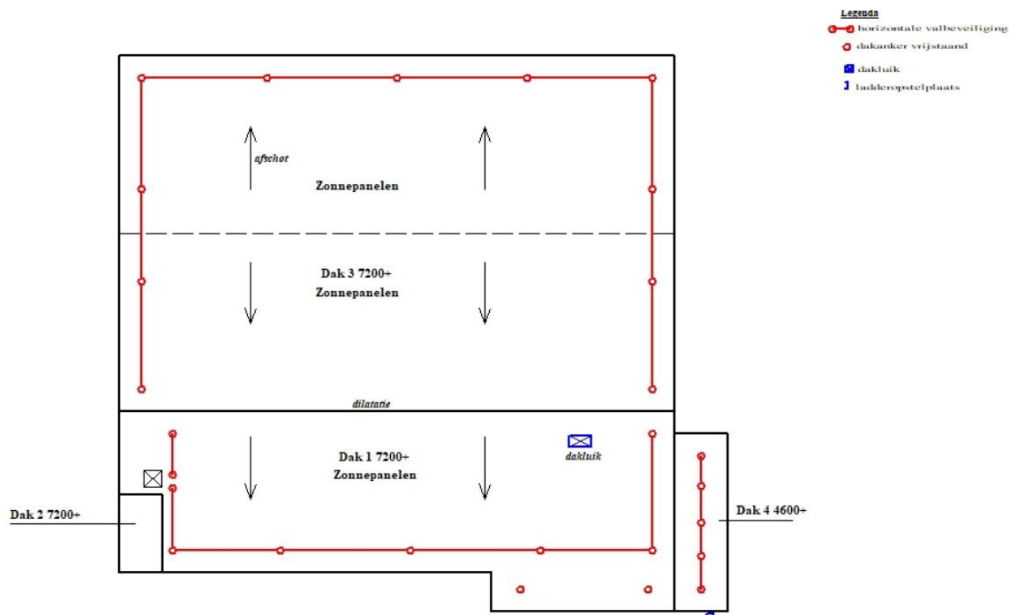

2212 Rosalind Franklinweg 6 - Sporthal Nobelhorst, Rosalind Franklinweg 6, 1341 HZ Almere Hout