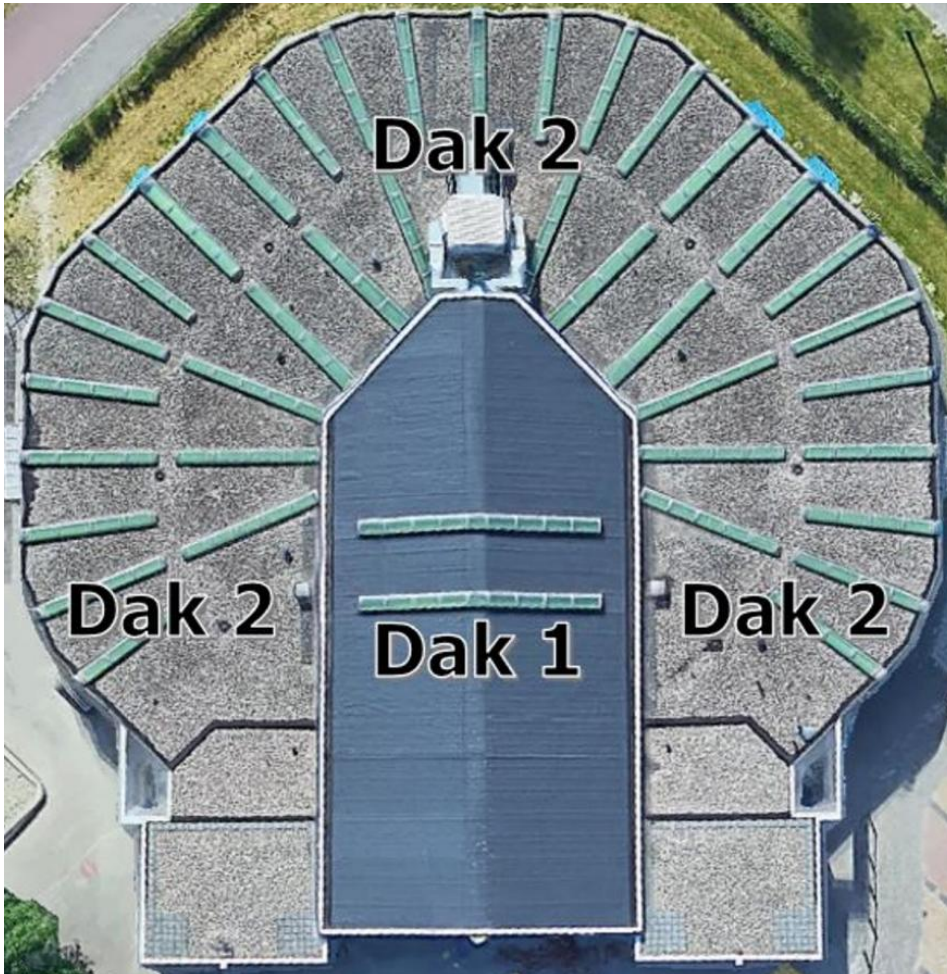

2365 Sportgebouw Trekweg (MHC Buitenhout), Trekweg 71, 1338 GA Almere Buiten

Contractor: 1496-02
Project: Recyclingperron Buiten
Onderwerp: Dakaanzicht
Gerekeerd door: YH (aangenaast FY 16-12-2019)

Objectnr.: 0540
Projectadres: Vlotbrugweg 36 te Almere
Schaal 1:500
Datum: 7-9-2009

1271 PO De Kring, Wipmolenweg 50, 1333 GS Almere Buiten