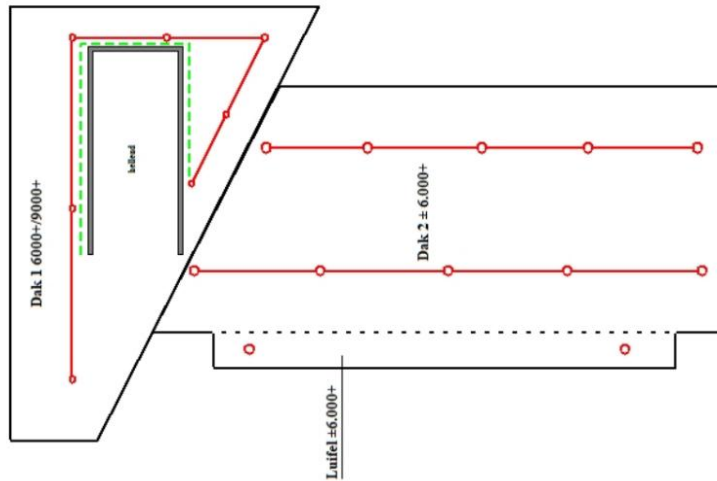

0240 Natuurbelevingscentrum De Oostvaarders, Oostvaardersbosplaats 1, 1336 RZ Almere Buiten

- horizontale valbeveiliging
- vrijstaand anker
- markering 4-meterzone

Contractnr.: 1496-01 Objectnr.: 0240
 Project: Natuurbelevingscentrum Werkadres: Oostvaardersbosplaats 1 Almere
 Onderwerp: Dakaanzicht Schaal 1:300
 Getekend door: YH Datum: 1-9-2009