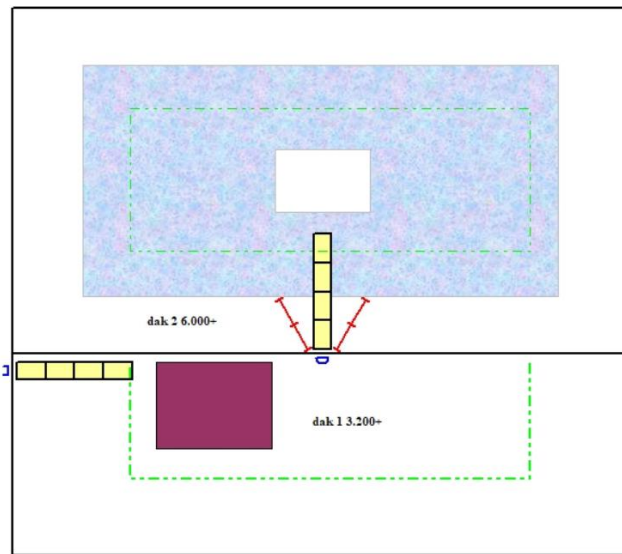

1902 Gymzaal Tom Poesstraat 1, Tom Poesstraat 1, 1336 AE Almere Buiten

1. **Legende**
2. ladderopstelplaats
   - vaste kooiladder
   - looppad
   - hekwerk
   - horizontale valbeveiliging