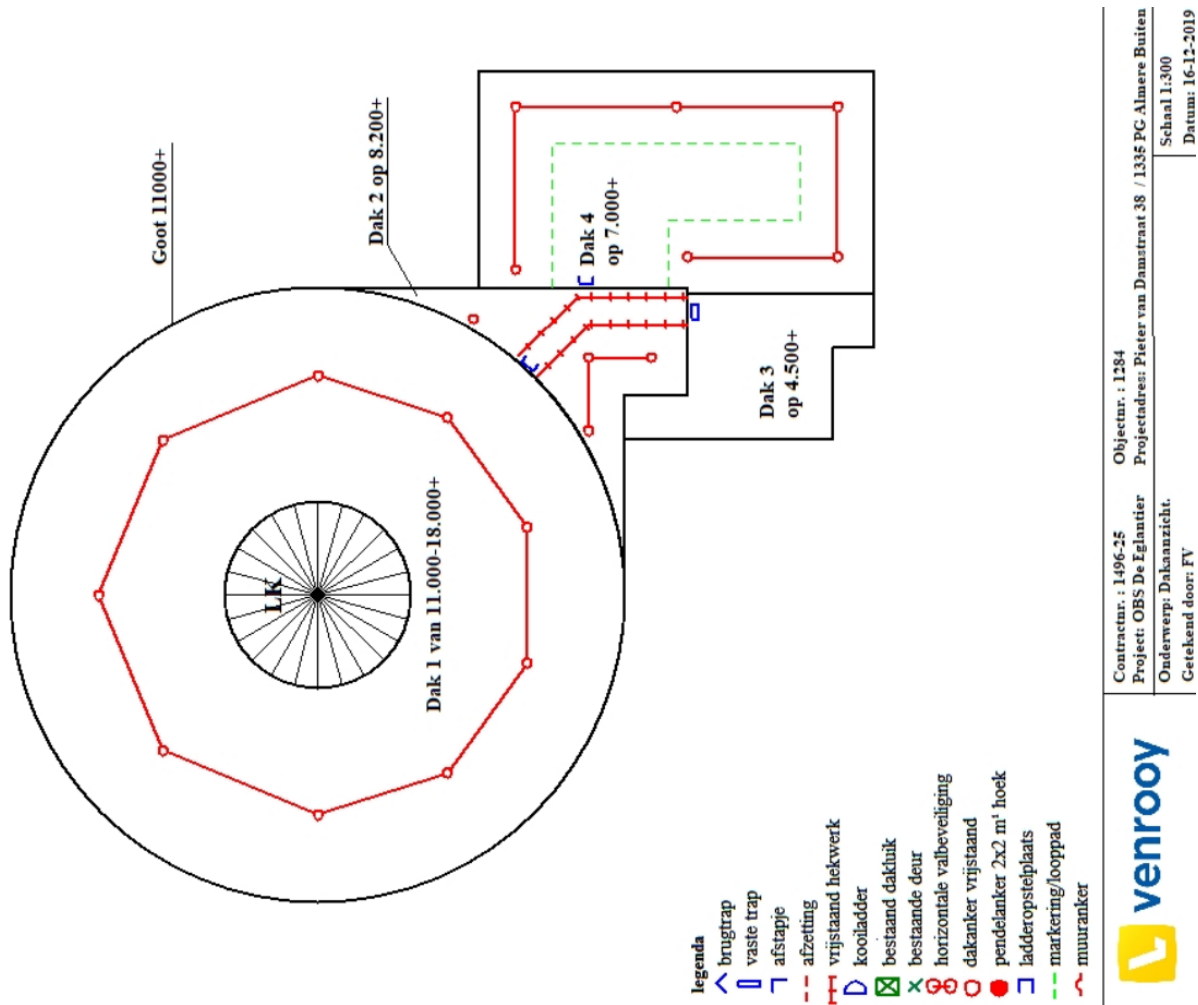

1284, 1178 PO De Egelantier incl. Gymzaal Willem de Vlaminghstraat 33, Pieter van Damstraat 38 en Willem de Vlaminghstraat 33, 1335 PG Almere Buiten

1479 VOH Regenboogweg 45, Regenboogweg 45, 1339 ET Almere Buiten