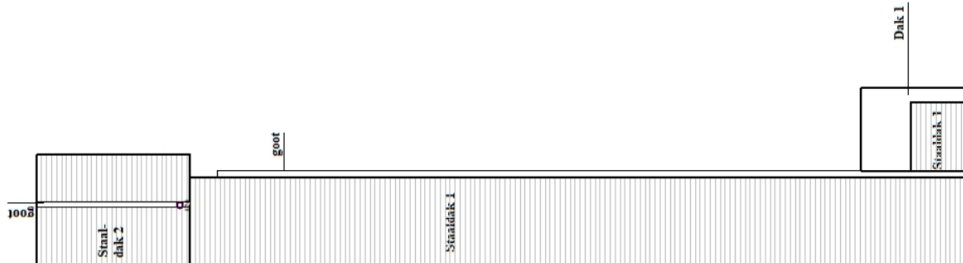

0540 Recyclingperron Vlotbrugweg 36, Vlotbrugweg 36, 1332 AJ Almere Buiten