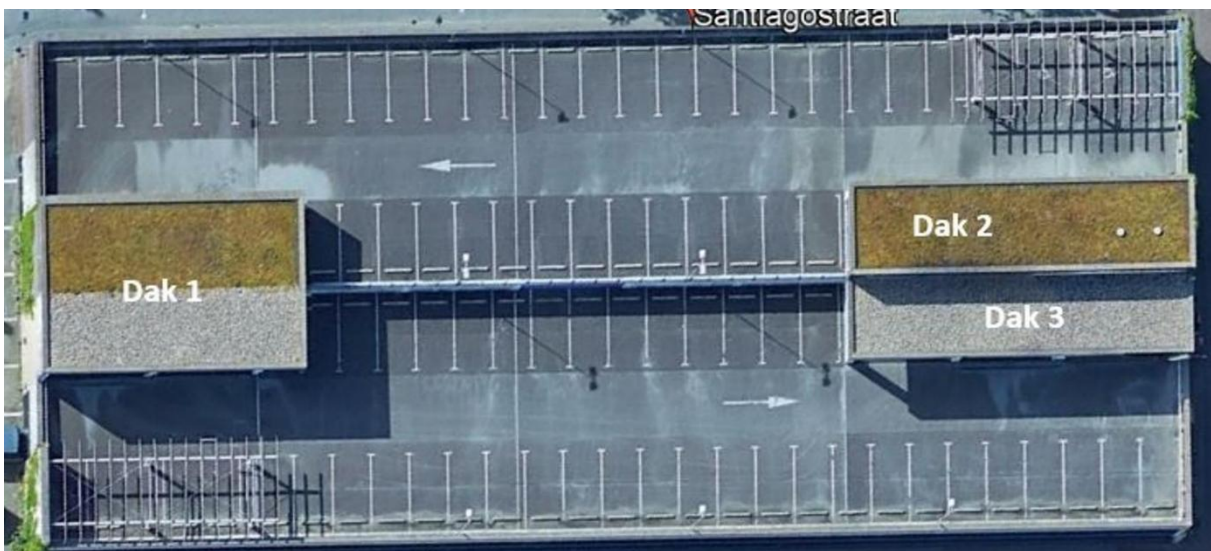

0782 Urcagarage (daken trappenhuizen, op/afritten en eventueel aanwezige bakgoten/luifels), Rio de Janeirostraat 3, 1334HG Almere Buiten