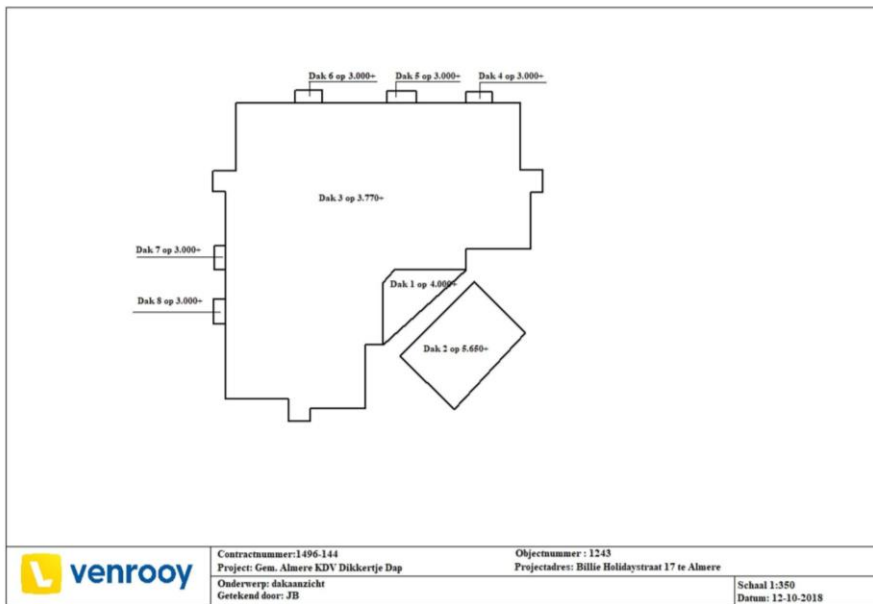

1243 VOH Billie Holidaystraat 17, Billie Holidaystraat 17, 1311 PN Almere Stad