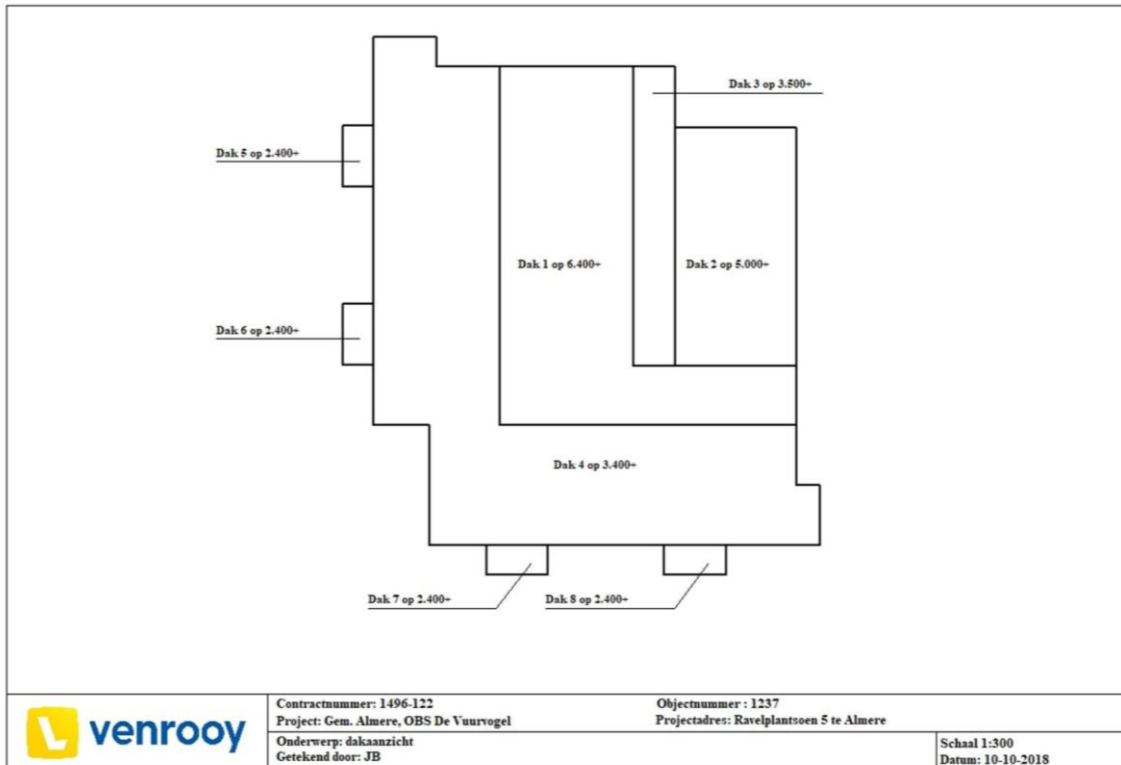

Plattegrond