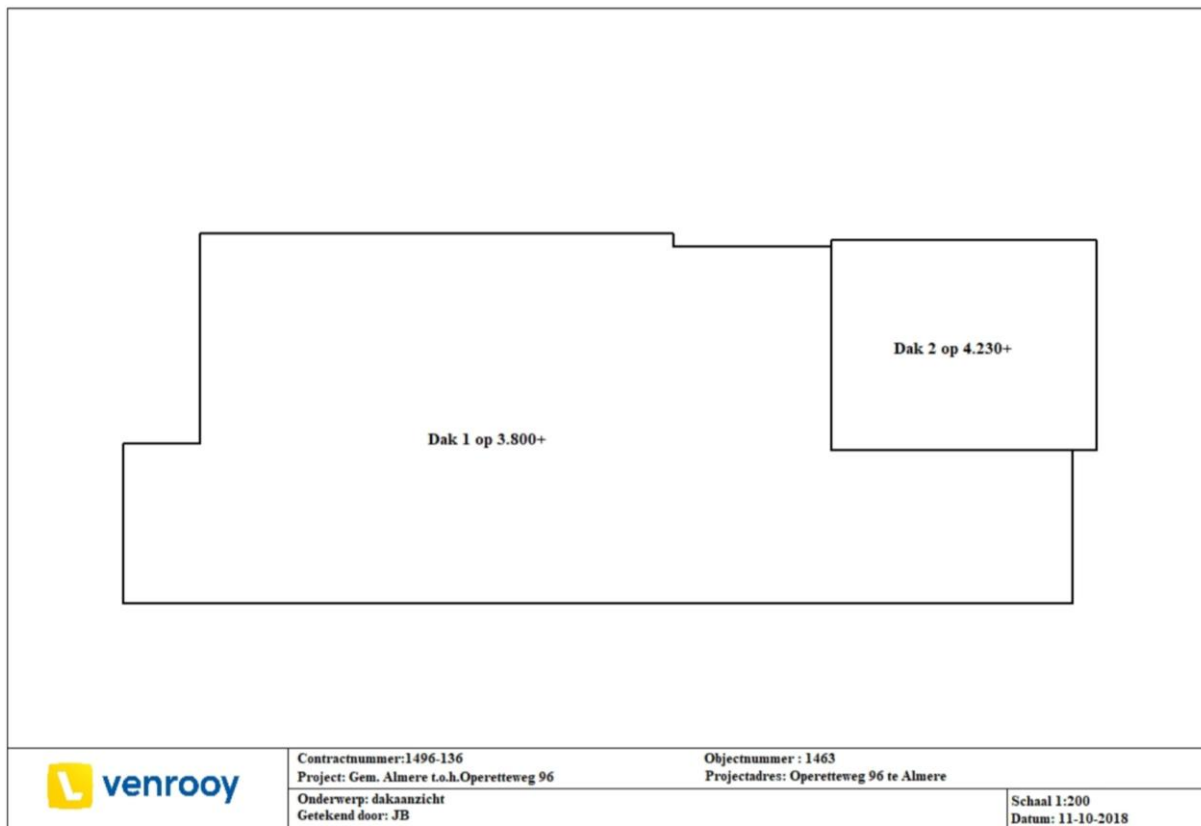

Plattegrond