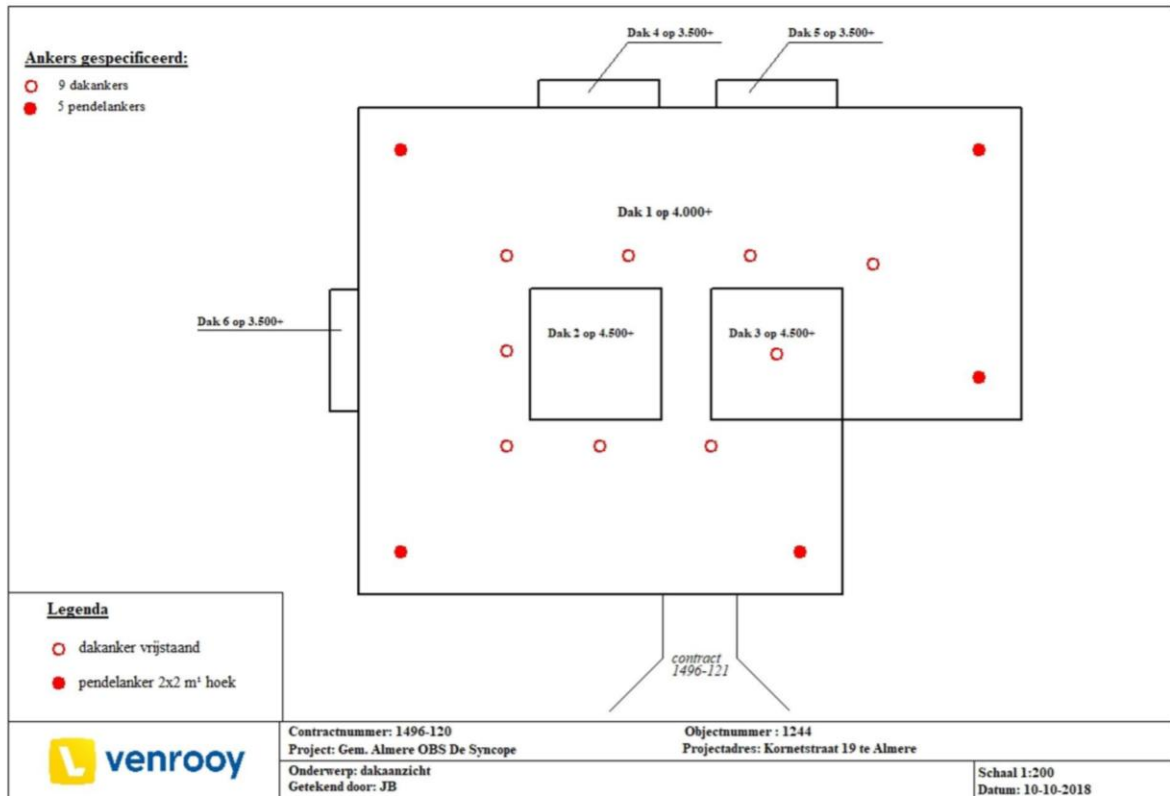

Plattegrond