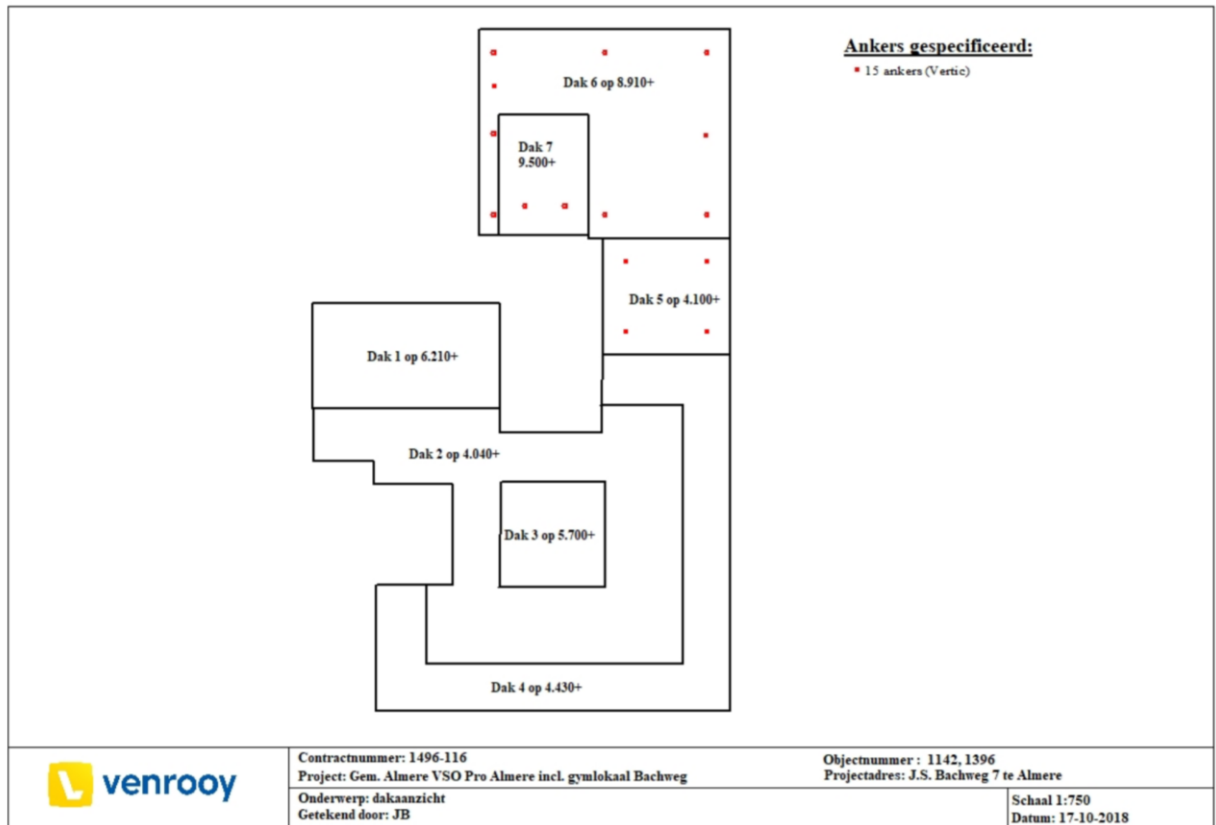

1142, 1396 VSO PrO Almere Bachweg 7 incl. gymzaal AA, J.S. Bachweg 7, 1323 BA Almere Stad

Plattegrond

2406 Buurtcentrum Meenten & Grienden incl. KDV – Peutergroep, Jaagmeent 189, 1356 AT Almere Haven