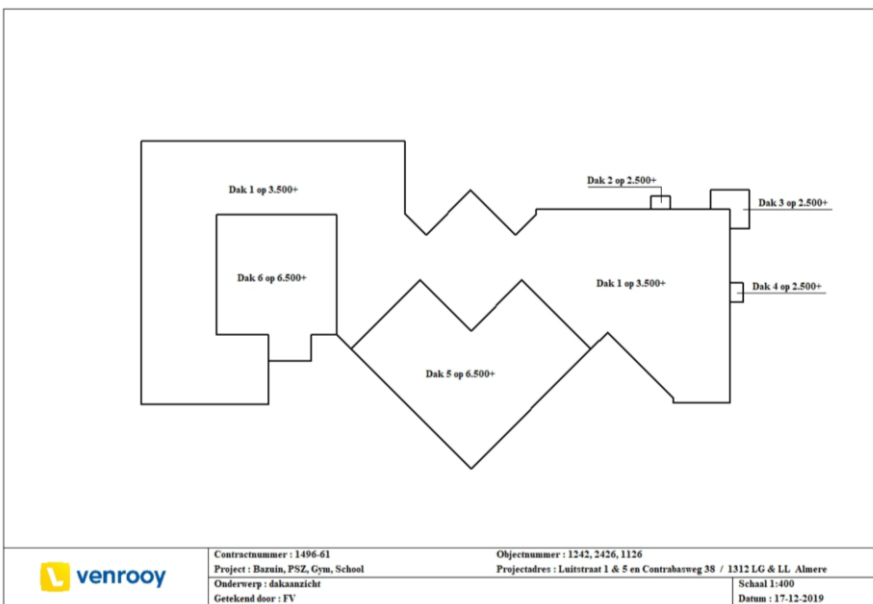

1242, 2426, 1126 Buurtcentrum De Bazuin incl. Peuterspeelzaal Tinkelbel, gymzaal Luitstraat 5 en PO Montessorischool Muziekwijk, Luitstraat 1 en 5 en Contrabasweg 38, 1312 LG Almere Stad