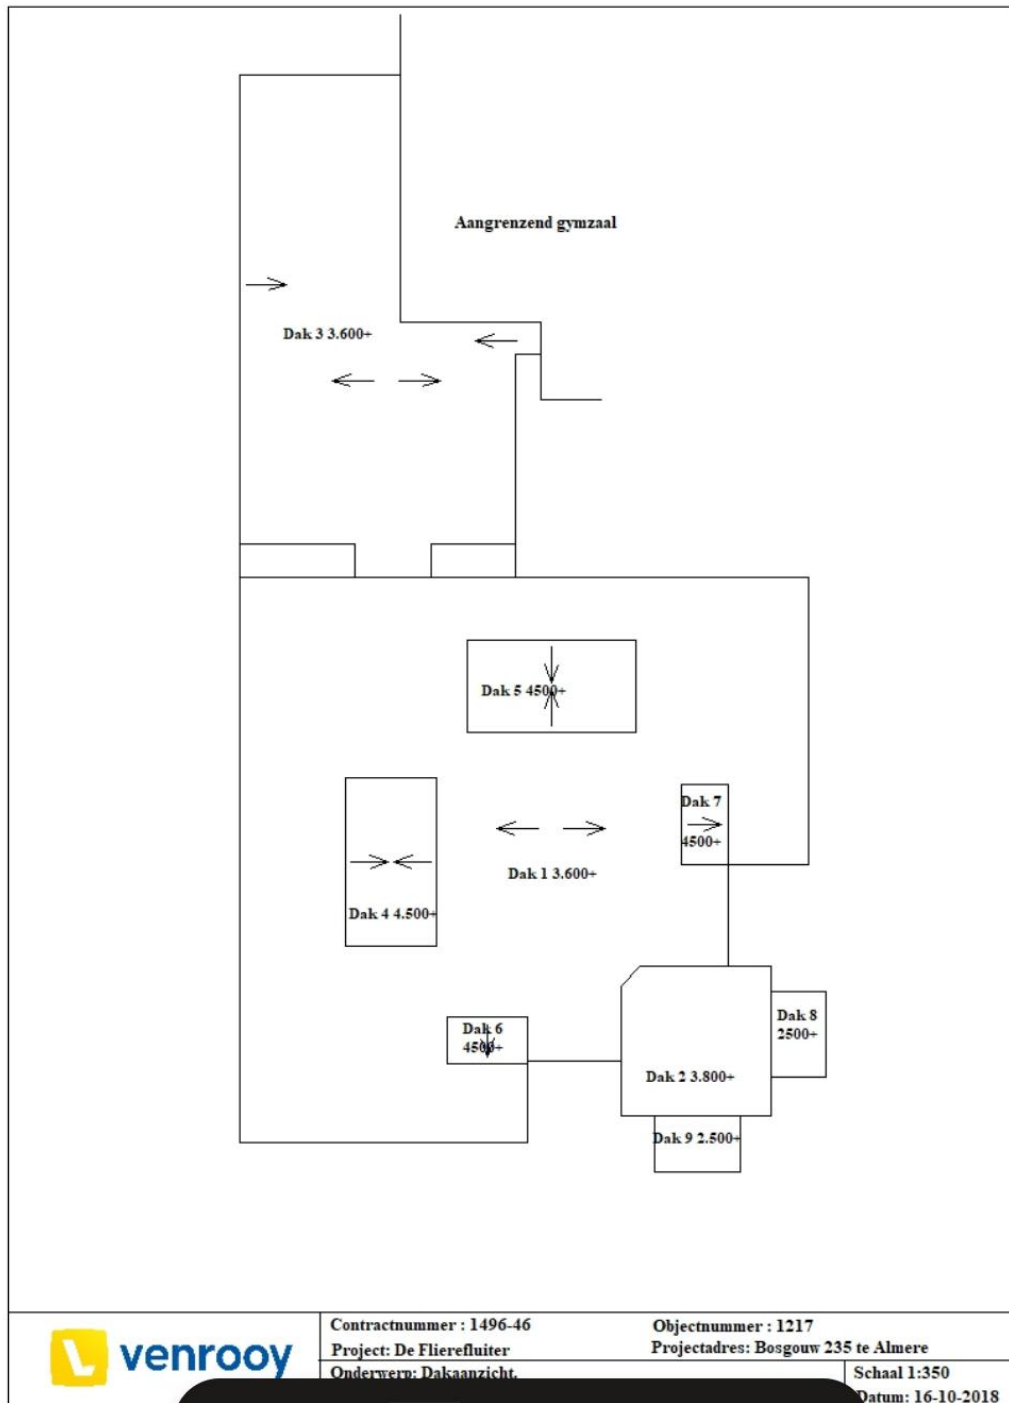

1217 Bosgouw 235 - PO De Flierefluiter, Bosgouw 235, 1352 GW Almere Haven

1111 Buitenhof 95 - Gymzaal Buitenhof 95, Buitenhof 95, 1354 GR Almere Haven