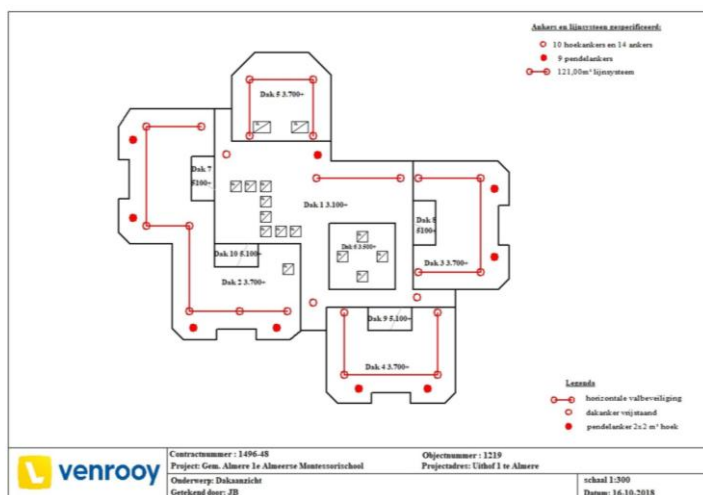

1219 PO De Flierefluiter dependance, Uithof 1, 1353 XA Almere Haven

Plattegrond