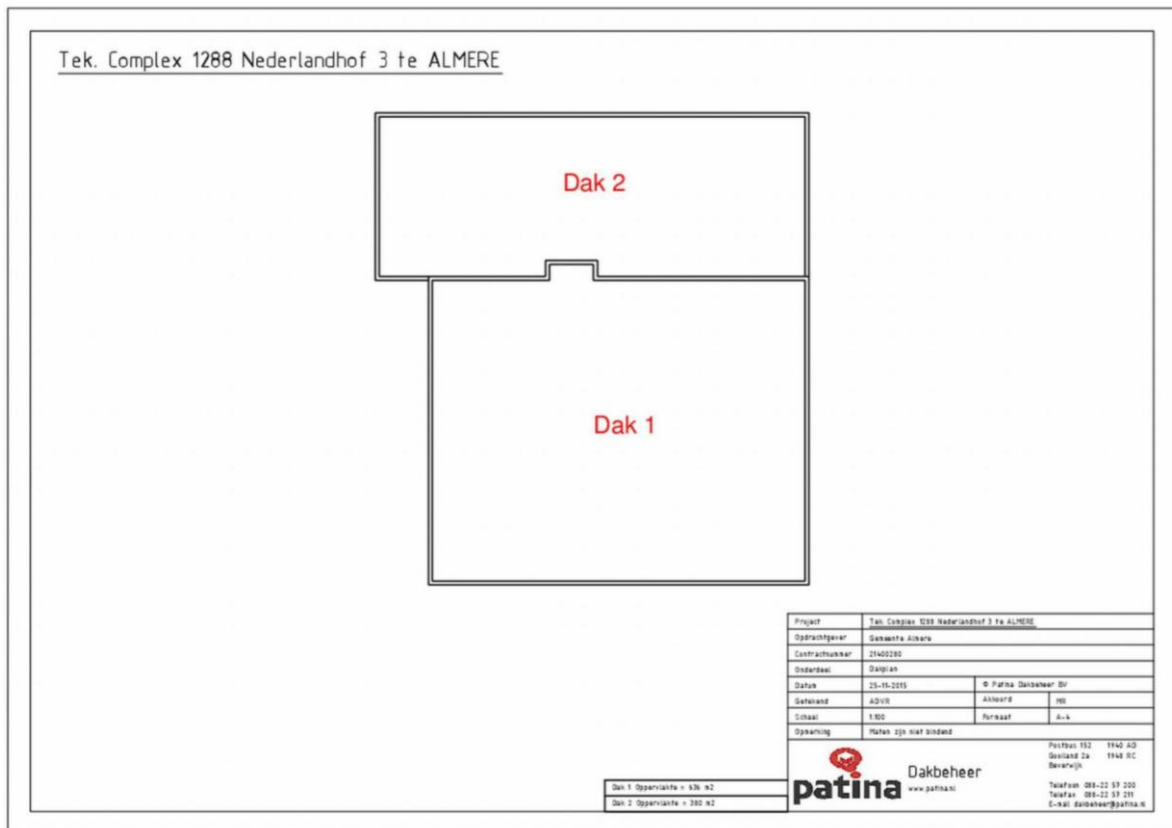

### Plattegrond

0242 Het Klokhuis, Dettifosspad 7, 1363 BZ Almere Poort

1288,1184 De Columbusschool dependance incl. sportzaal, Nederlandhof 3 en Nederlandstraat 84, 1363 DC Almere Poort

**Plattegrond**

0030 Nederlandhof 5 - PO De Columbuschool dependance, Nederlandhof 5, 1363 DC Almere Poort