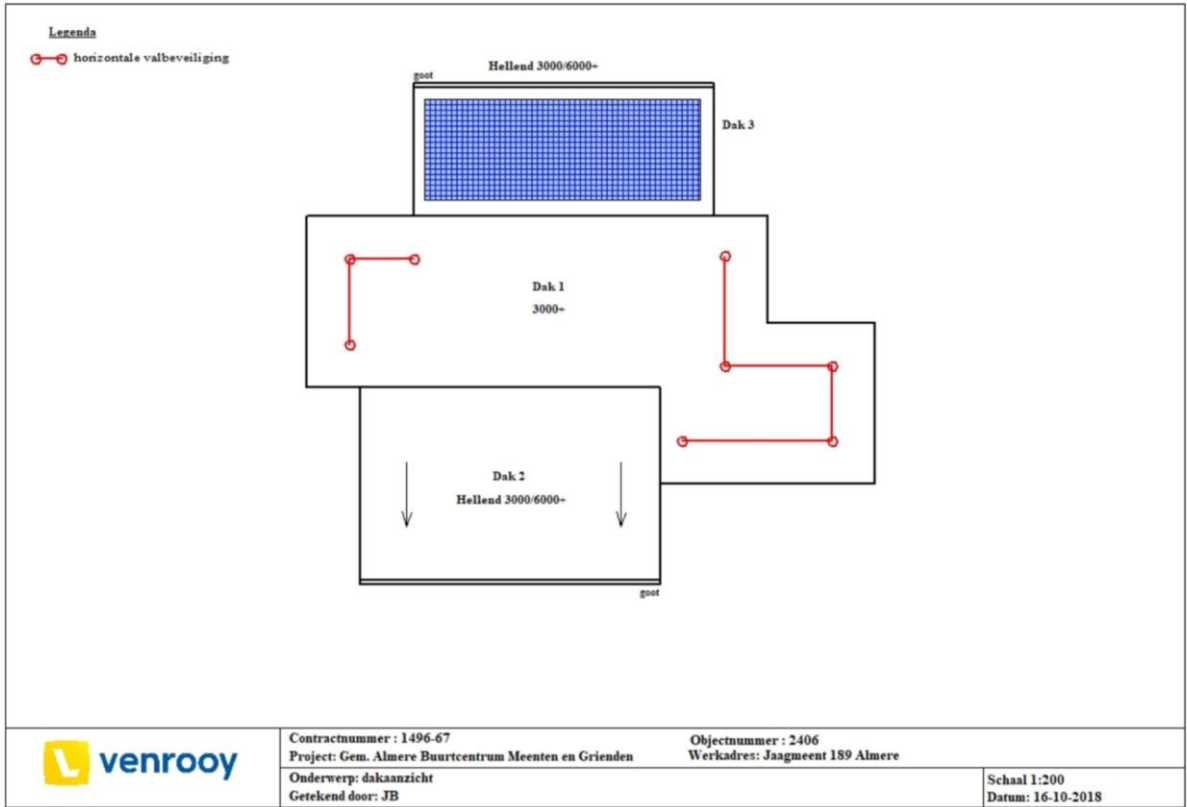

Plattegrond