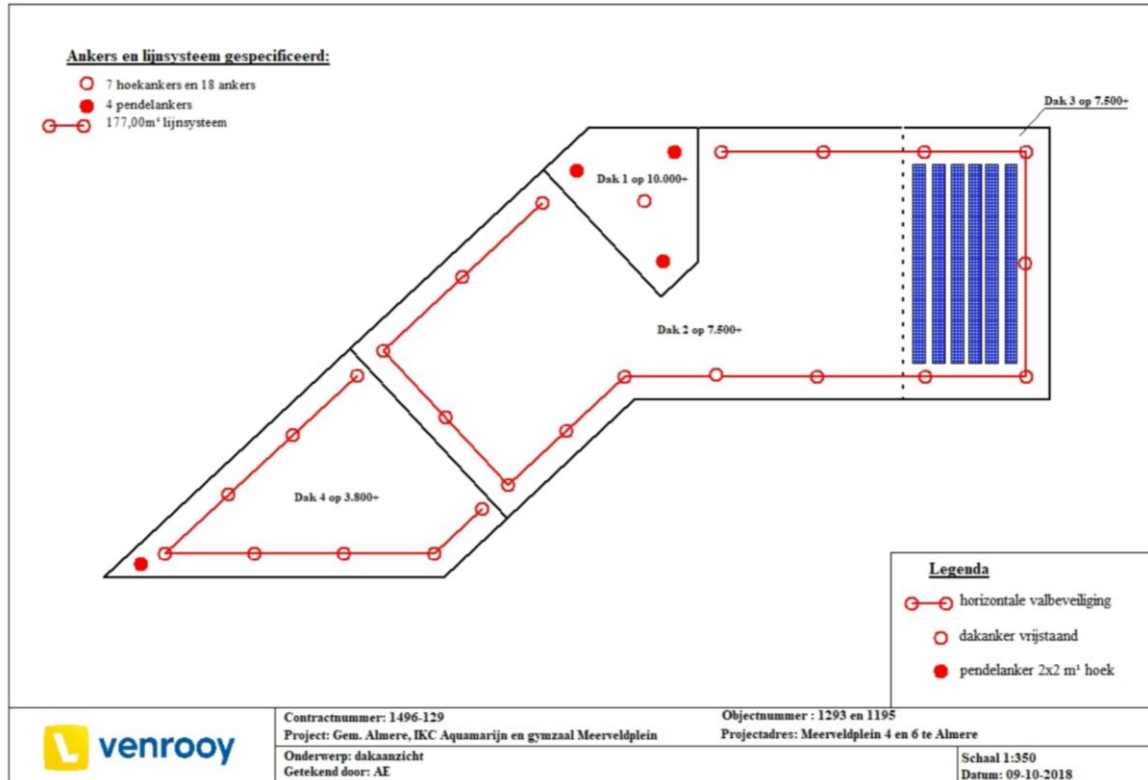

1293 en 1195 PO Aquamarijn en gymzaal Meerveldplein 4, Meerveldplein 4 en 6, 1359 HM Almere Haven

Plattegrond

2354 Sportgebouw NAJADEN (handbal), Meerveldstraat 54, 1359 HZ Almere Haven