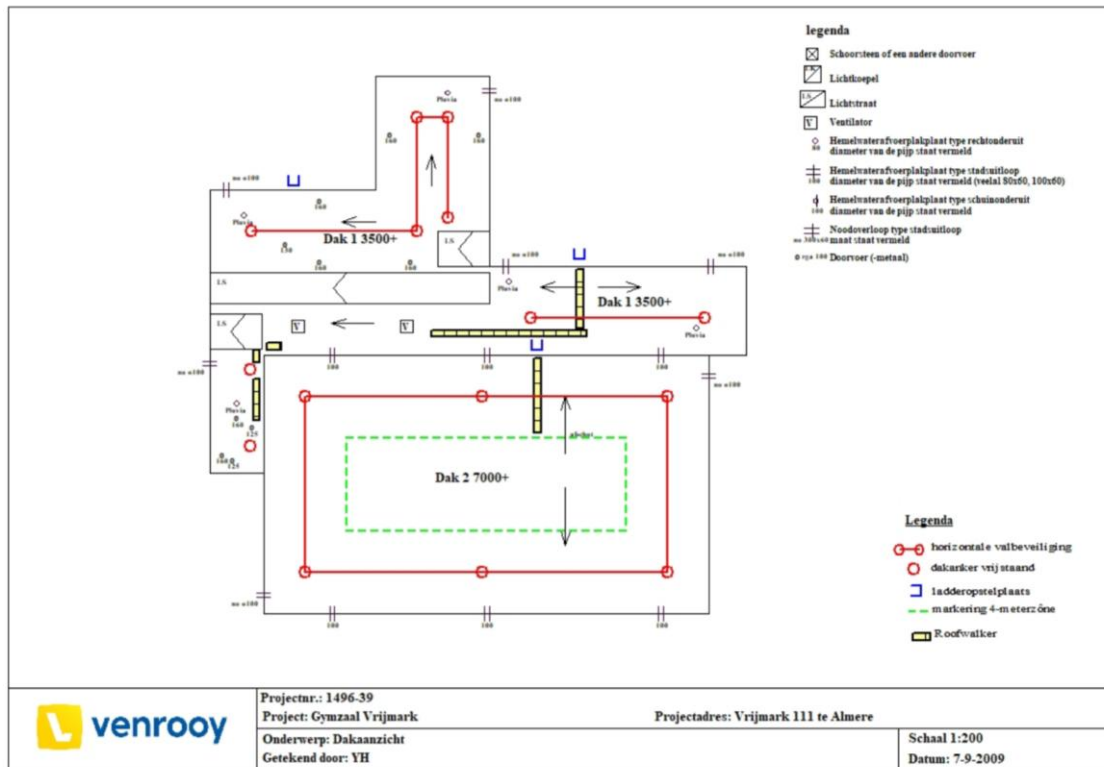

Plattegrond

Projectnr.: 1496-39
Project: Gymzaal Vrijmark
Onderwerp: Dakaanzicht
Getekend door: YH

Projectadres: Vrijmark 111 te Almere

Schaal 1:200
Datum: 7-9-2009