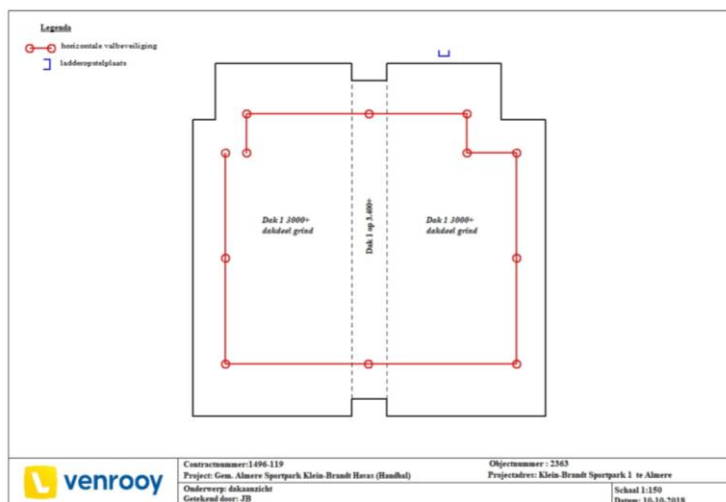

2363 Sportgebouw Havas (handbal), Klein-Brandt Sportpark 1, 1312 JW Almere Stad

Plattegrond