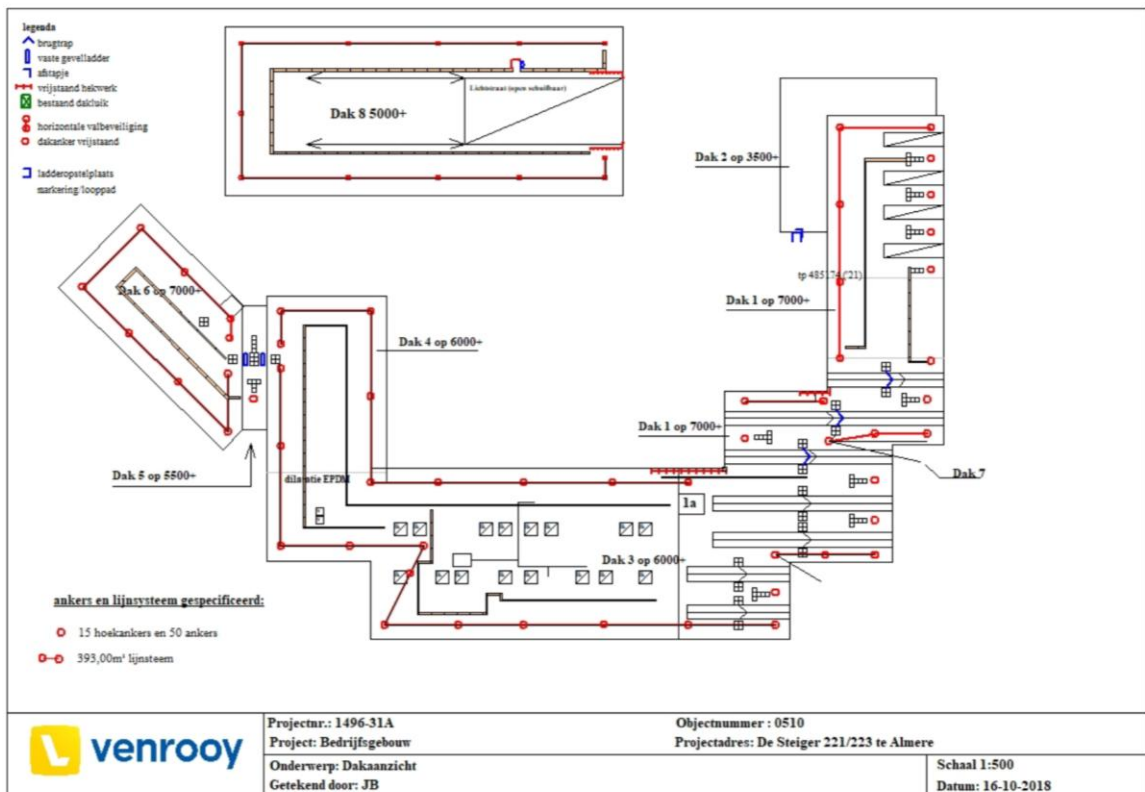

0512 De Steiger 221 - Voertuigenloods De Steiger, De Steiger 221, 1351 AX Almere Haven

Plattegrond