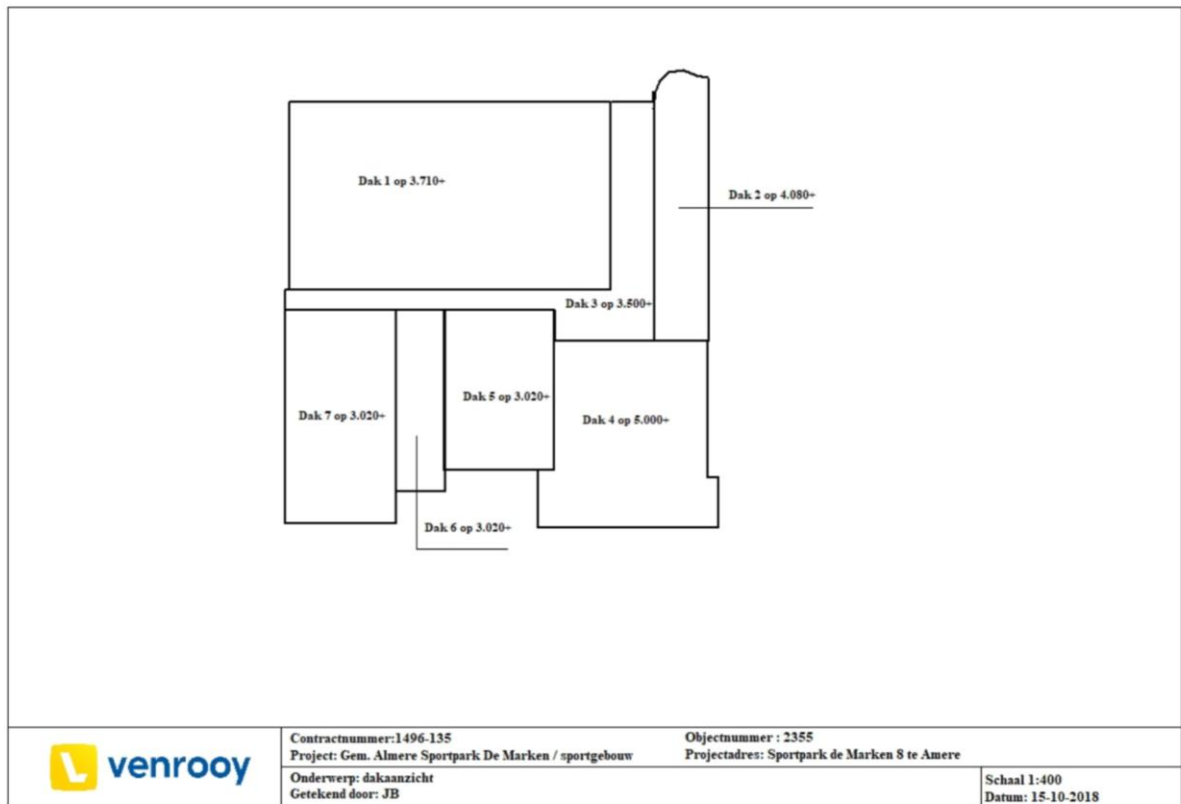

2355 Sportgebouw FC Almere (voetbal), Sportpark de Marken 8, 1355 ES Almere Haven

Plattegrond

1463 TOH Operetteweg 96 - 8 st. (los), Operetteweg 96, 1323 VE Almere Stad