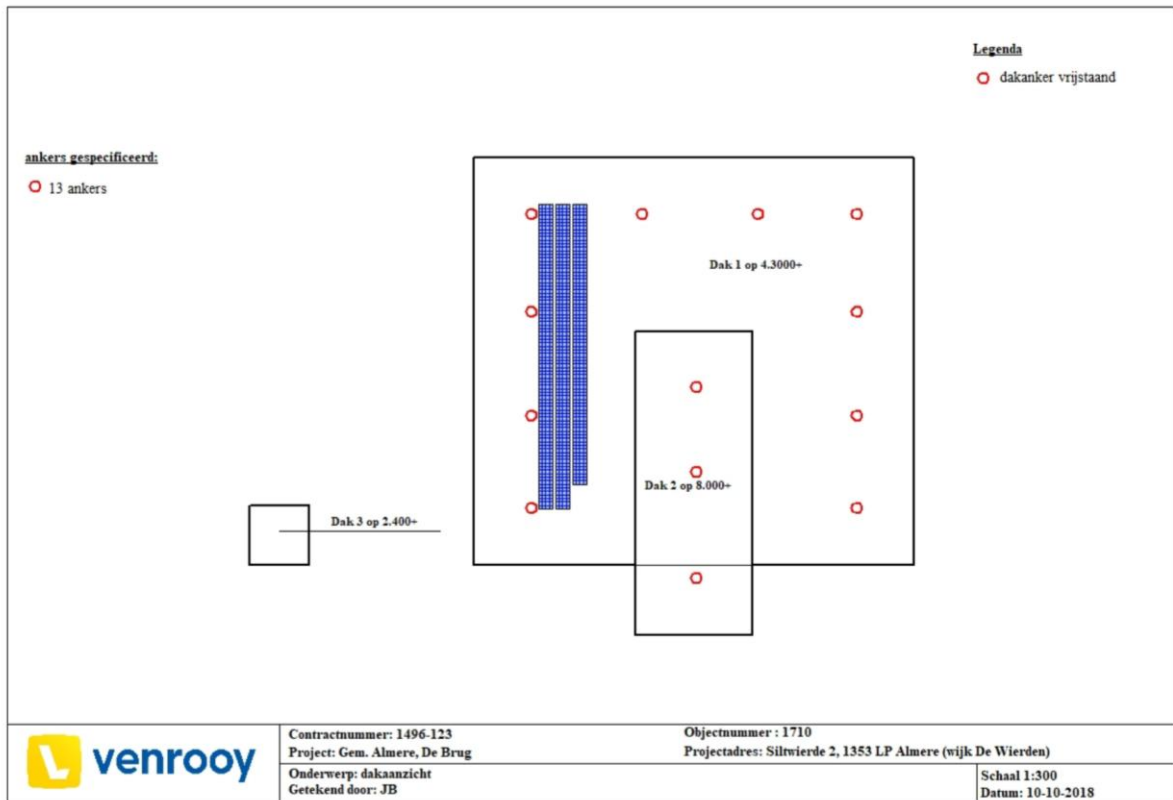

Plattegrond