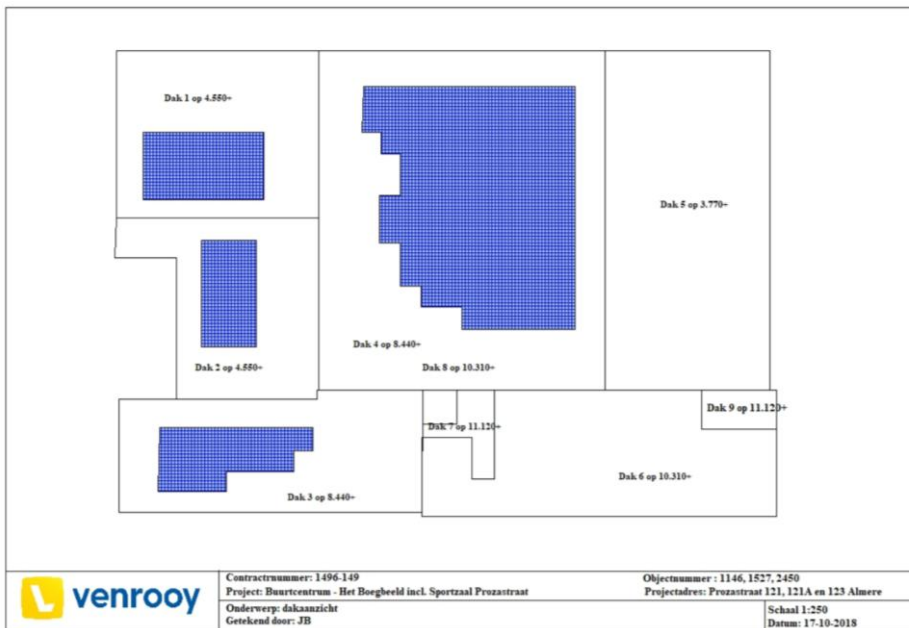

2450, 1527, 1146 Buurtcentrum Het Boegbeeld incl. incl. BSO/KDV de Lolifantjes, Sportzaal Prozastraat 123 en VOH Prozastraat 121A, Prozastraat 121, 121A en 123, 1321 GZ Almere Stad