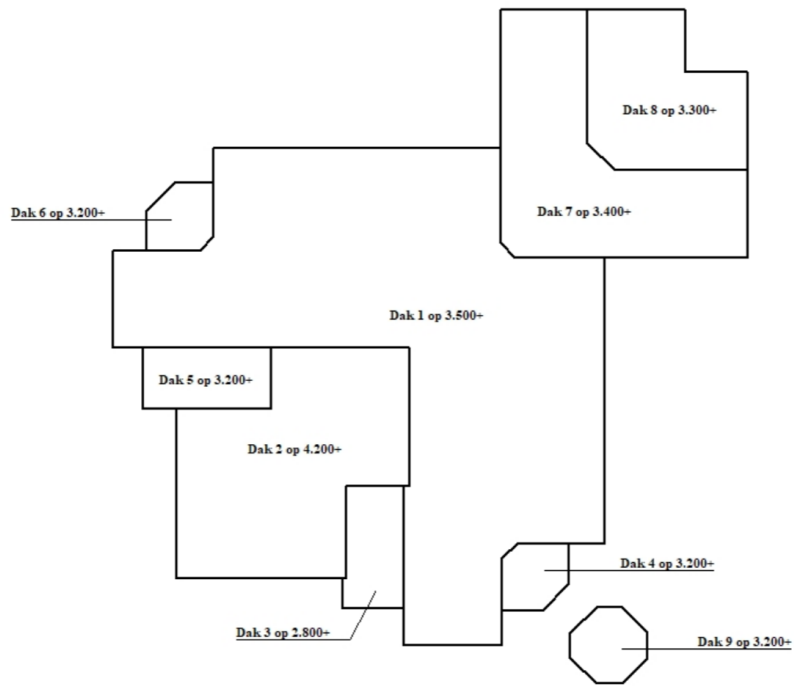

Contractnummer: 1496-133
Project: Gem. Almere OBS De Zeetuin
Onderwerp: dakanzicht
Getekend door: JB

Objectnummer : 1230
Projectadres: Monteverdistrat 5 te Almere

Schaal 1:350
Datum: 11-10-2018