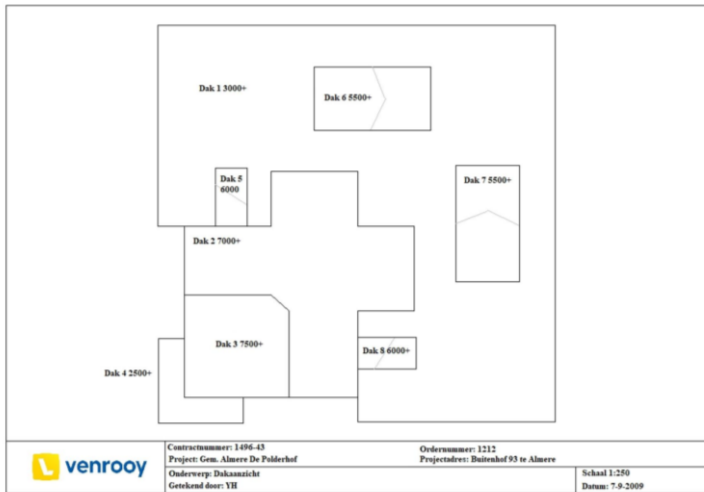

1212 Buitenhof 93 - PO De Polderhof, Buitenhof 93, 1354 GR Almere Haven

Plattegrond