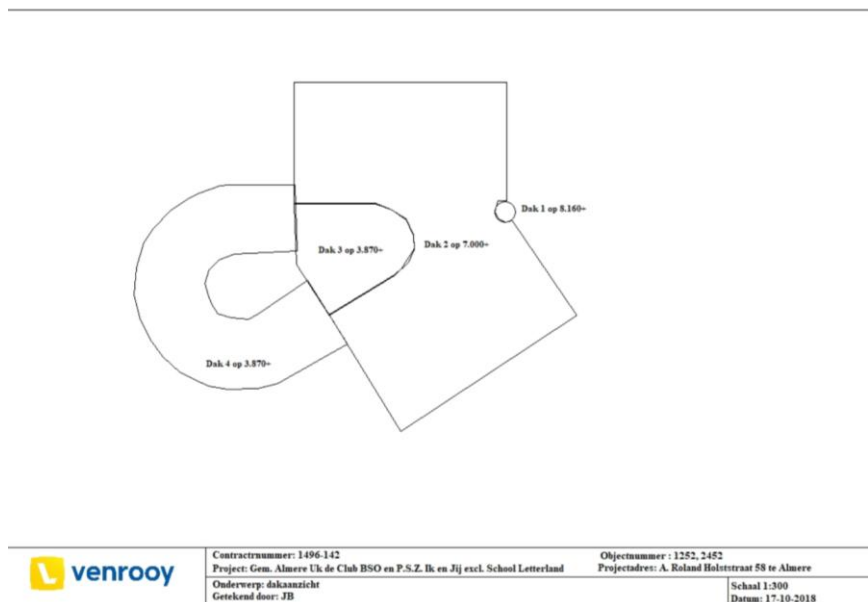

2452, 1252 BSO/PSZ A. Roland Holststraat 58 en PO Letterland, A. Roland Holststraat 58, 1321 RX Almere Stad