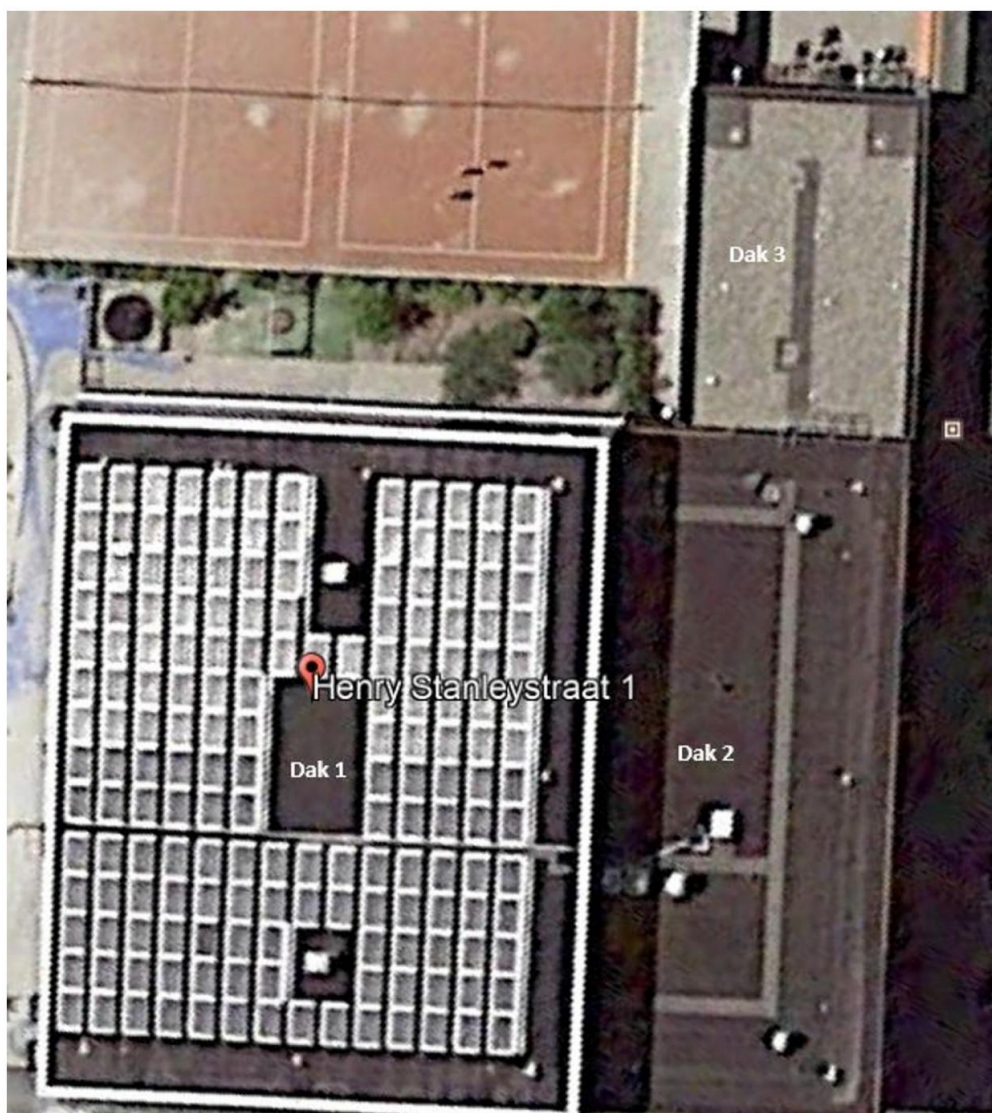

## Plattegrond

0543 De Steiger 110 - Circulair Ambachtscentrum Stadsreiniging, De Steiger 110, 1351 AK Almere Haven

Plattegrond

2520 KDV Goedewerf 1, Goedewerf 1, 1357 AM Almere Haven

2453 BSO Goedewerf 1A, Goedewerf 1A, 1357 AM Almere Haven

### Plattegrond

2473 Buurtcentrum Amerika inclusief Sportzaal Henry Stanleystraat 3, Henry Stanleystraat 1-3, 1363 LB Almere Poort

Plattegrond

1196, 0040 Verlengde Duinvalleiweg 317 - PO De Duinvlinder en Verlengde Duinvalleiweg 319 - Gymzaal Verlengde Duinvalleiweg 319, Verlengde Duinvalleiweg 317 – 319, 1361 BR Almere Poort