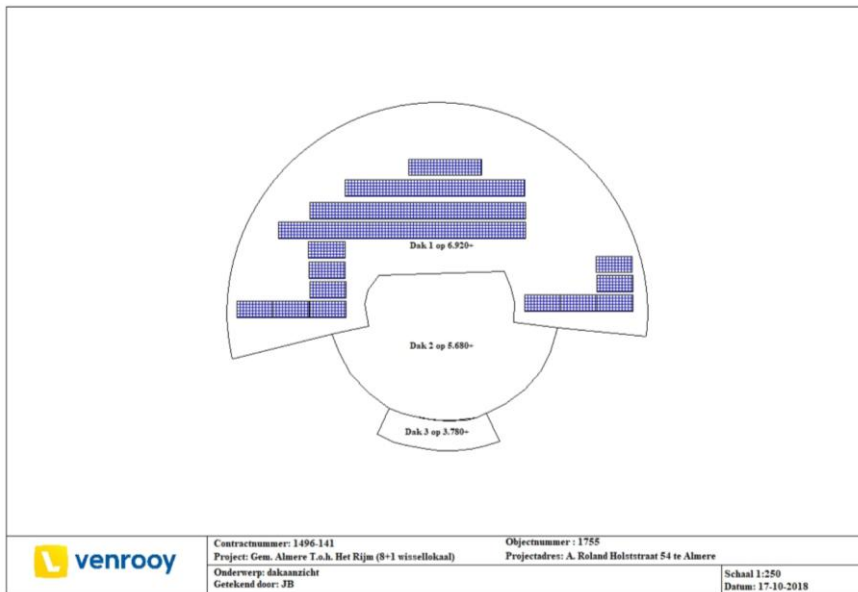

1755 TOH A. Roland Holststraat 54, A. Roland Holststraat 54, 1321 RX Almere Stad