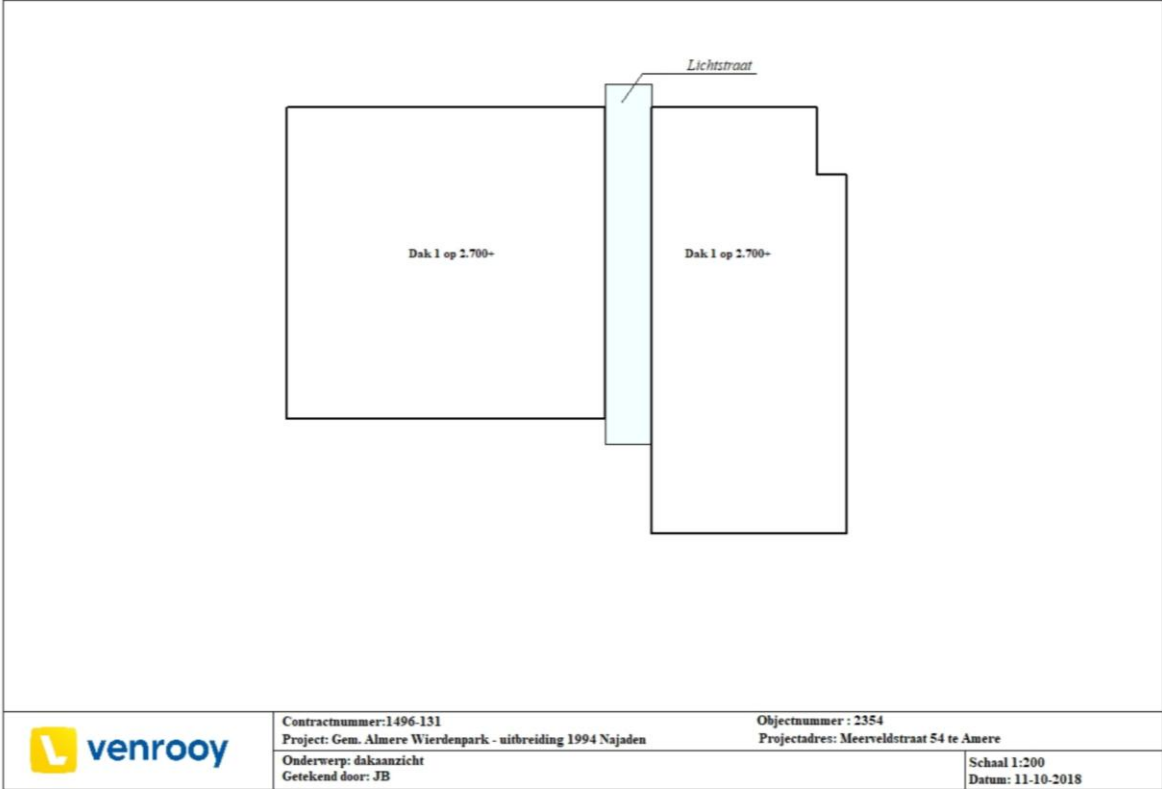

Plattegrond

	Contractnummer: 1496-131	Objectnummer : 2354
	Project: Gem. Almere Wierdenpark - uitbreiding 1994 Najaden	Projectadres: Meerveldstraat 54 te Amere
	Onderwerp: dakaanzicht	Schaal 1:200
	Getekend door: JB	Datum: 11-10-2018