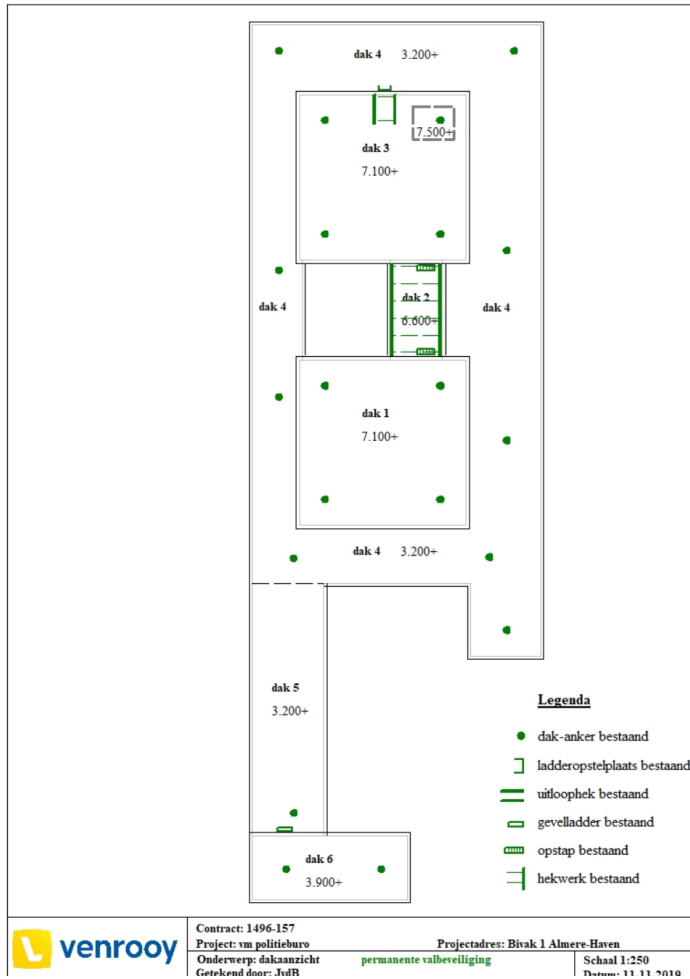

Plattegrond