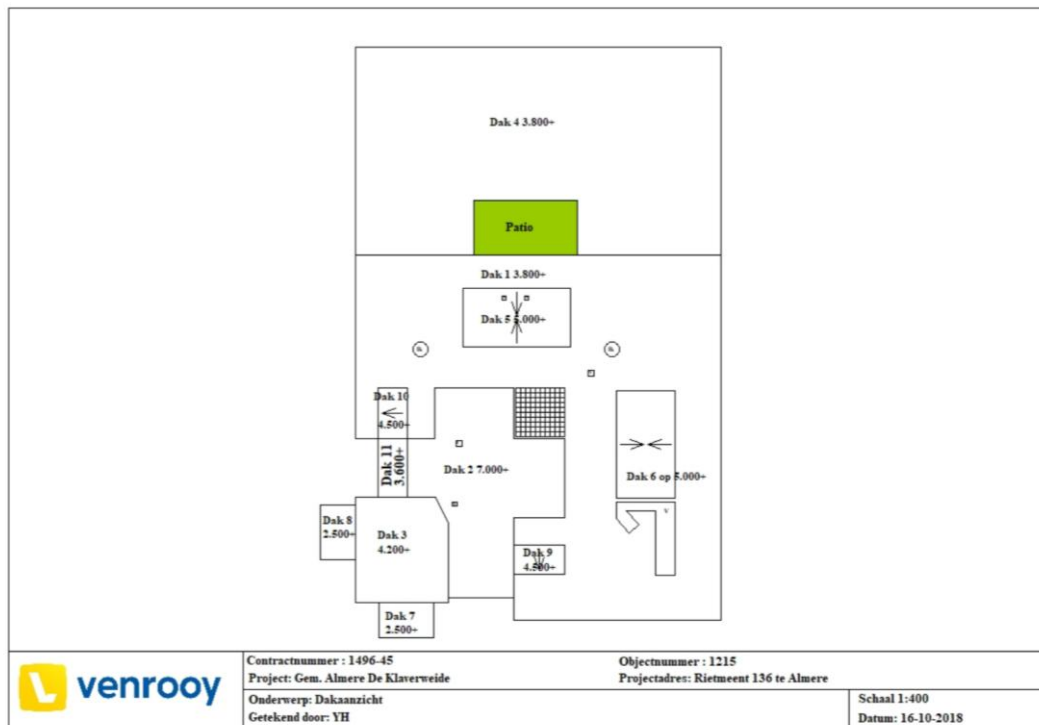

1215 PO De Klaverweide, Rietmeent 136, 1357 CM Almere Haven

Plattegrond