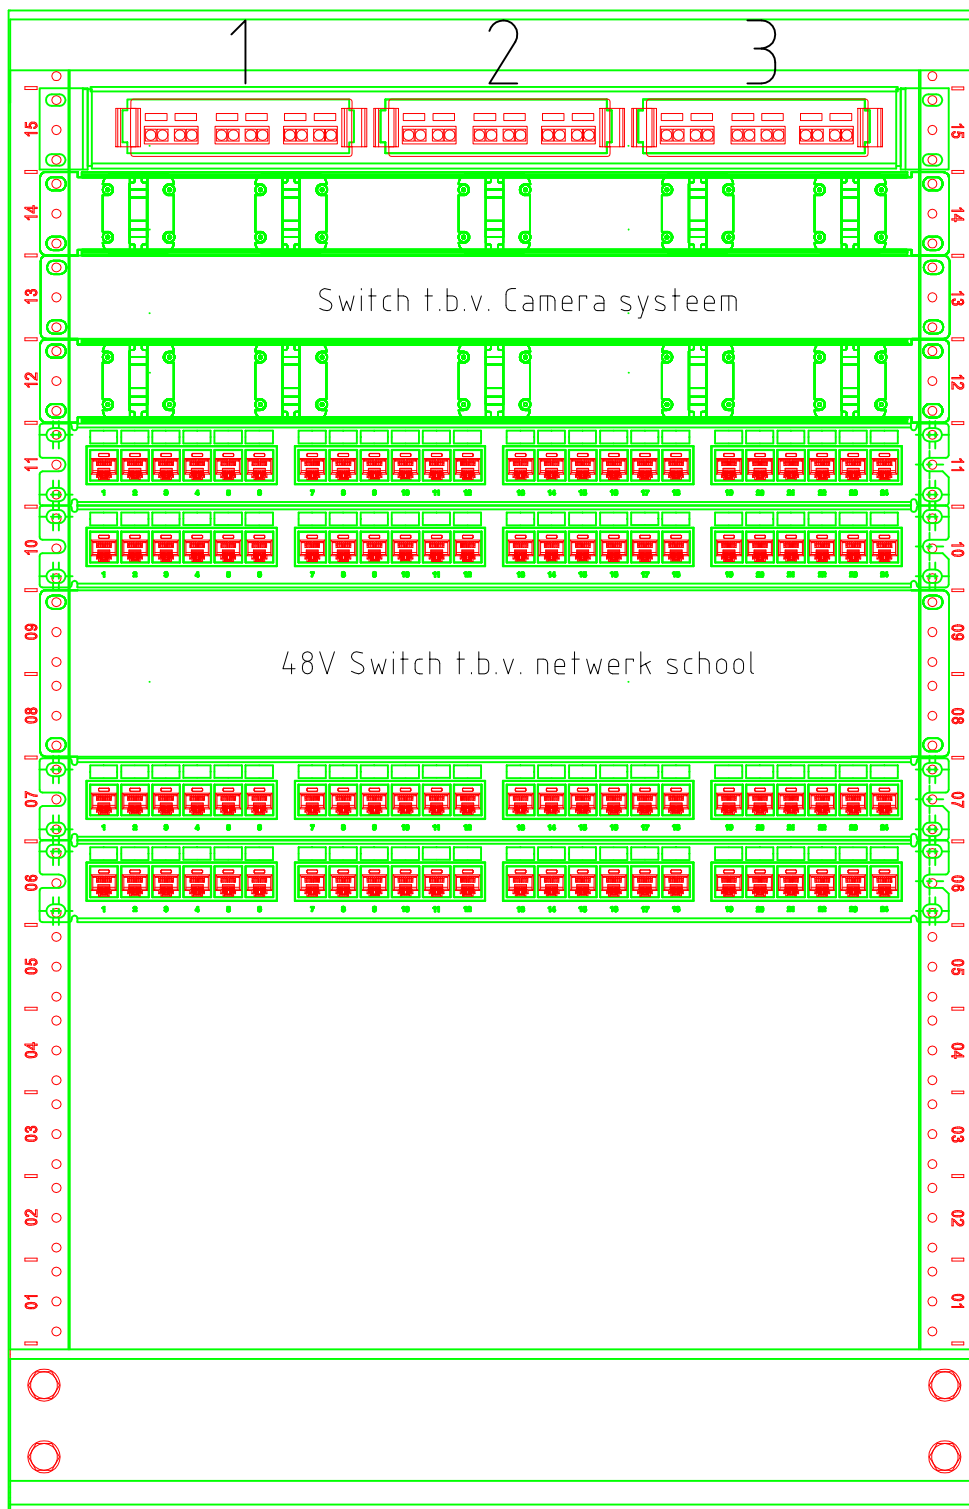

SER C1

- 1: Naar MER Primair
- 2: Reserve
- 3: Reserve

Ter Goedkeuring

Project: NHTV - Klooster
Breda

Omschr.: Aanzicht Patchkast
SER C1

vestiging: BREDA
POSTBUS 2156
4800 CD BREDA
TEL: 076-5149199
FAX: 076-5213103
www.vanaalstelektro.nl

Wijziging	Datum	Get.	Gez.	Getek.: HvdV	Datum: 24-04-2018
E.				Pr.l: HvdV	Datum: 24-04-2018
D.				Schaal:	Formaat: A3
C.				Projectnr.	Tekeningnummer
B.				1607-0097	BS-908
A.	Opm. Verw.	15-06-2018	HvdV	HvdV