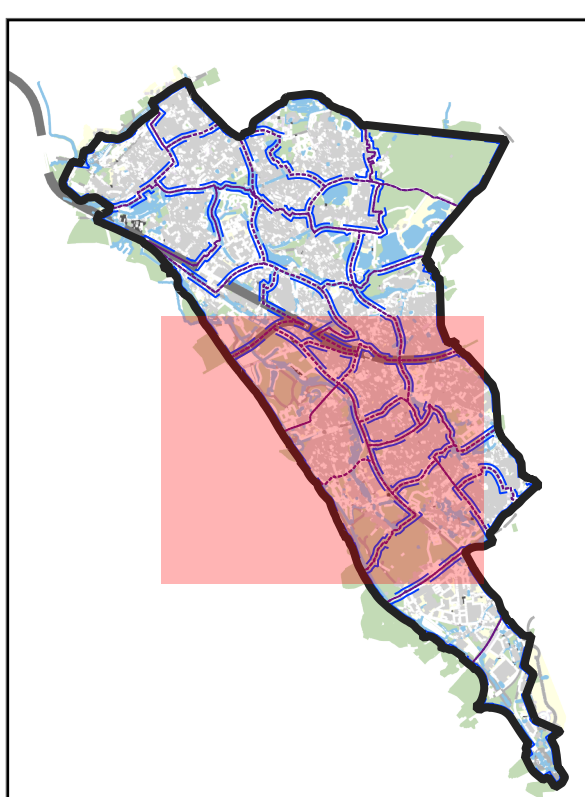

- Legenda**
- Groen & Spelen
  - Algemeen
    - bomen-extensief gras — bomen.shp
    - Ruw gras
  - Extensief Maaien
    - groenkanten-1x\_2x\_bloemrijk — groenkanten.shp
    - bermstrooklengte
    - halfverhardingskantiengte
    - verhardingskantiengte
    - Bloemrijkgrasland — grassen.shp
  - Achtergronden & Referenties
    - Gemeentegrens
    - Stadsdelen
    - Wijken
    - Buurtten
    - BGT Achtergrondkaart

**Heerlen** Domein Stad

Team Stadsingenieurs

Cluster Beheer Openbare Ruimte: 58-2026-507 perceel A,B,C

opdracht: 1 datum: AO d.d.: 25/02/2026

bestand: 17

schaal: 1:6.043 tekenaar: WH

Wijk - 36 Welten-Benzenrade