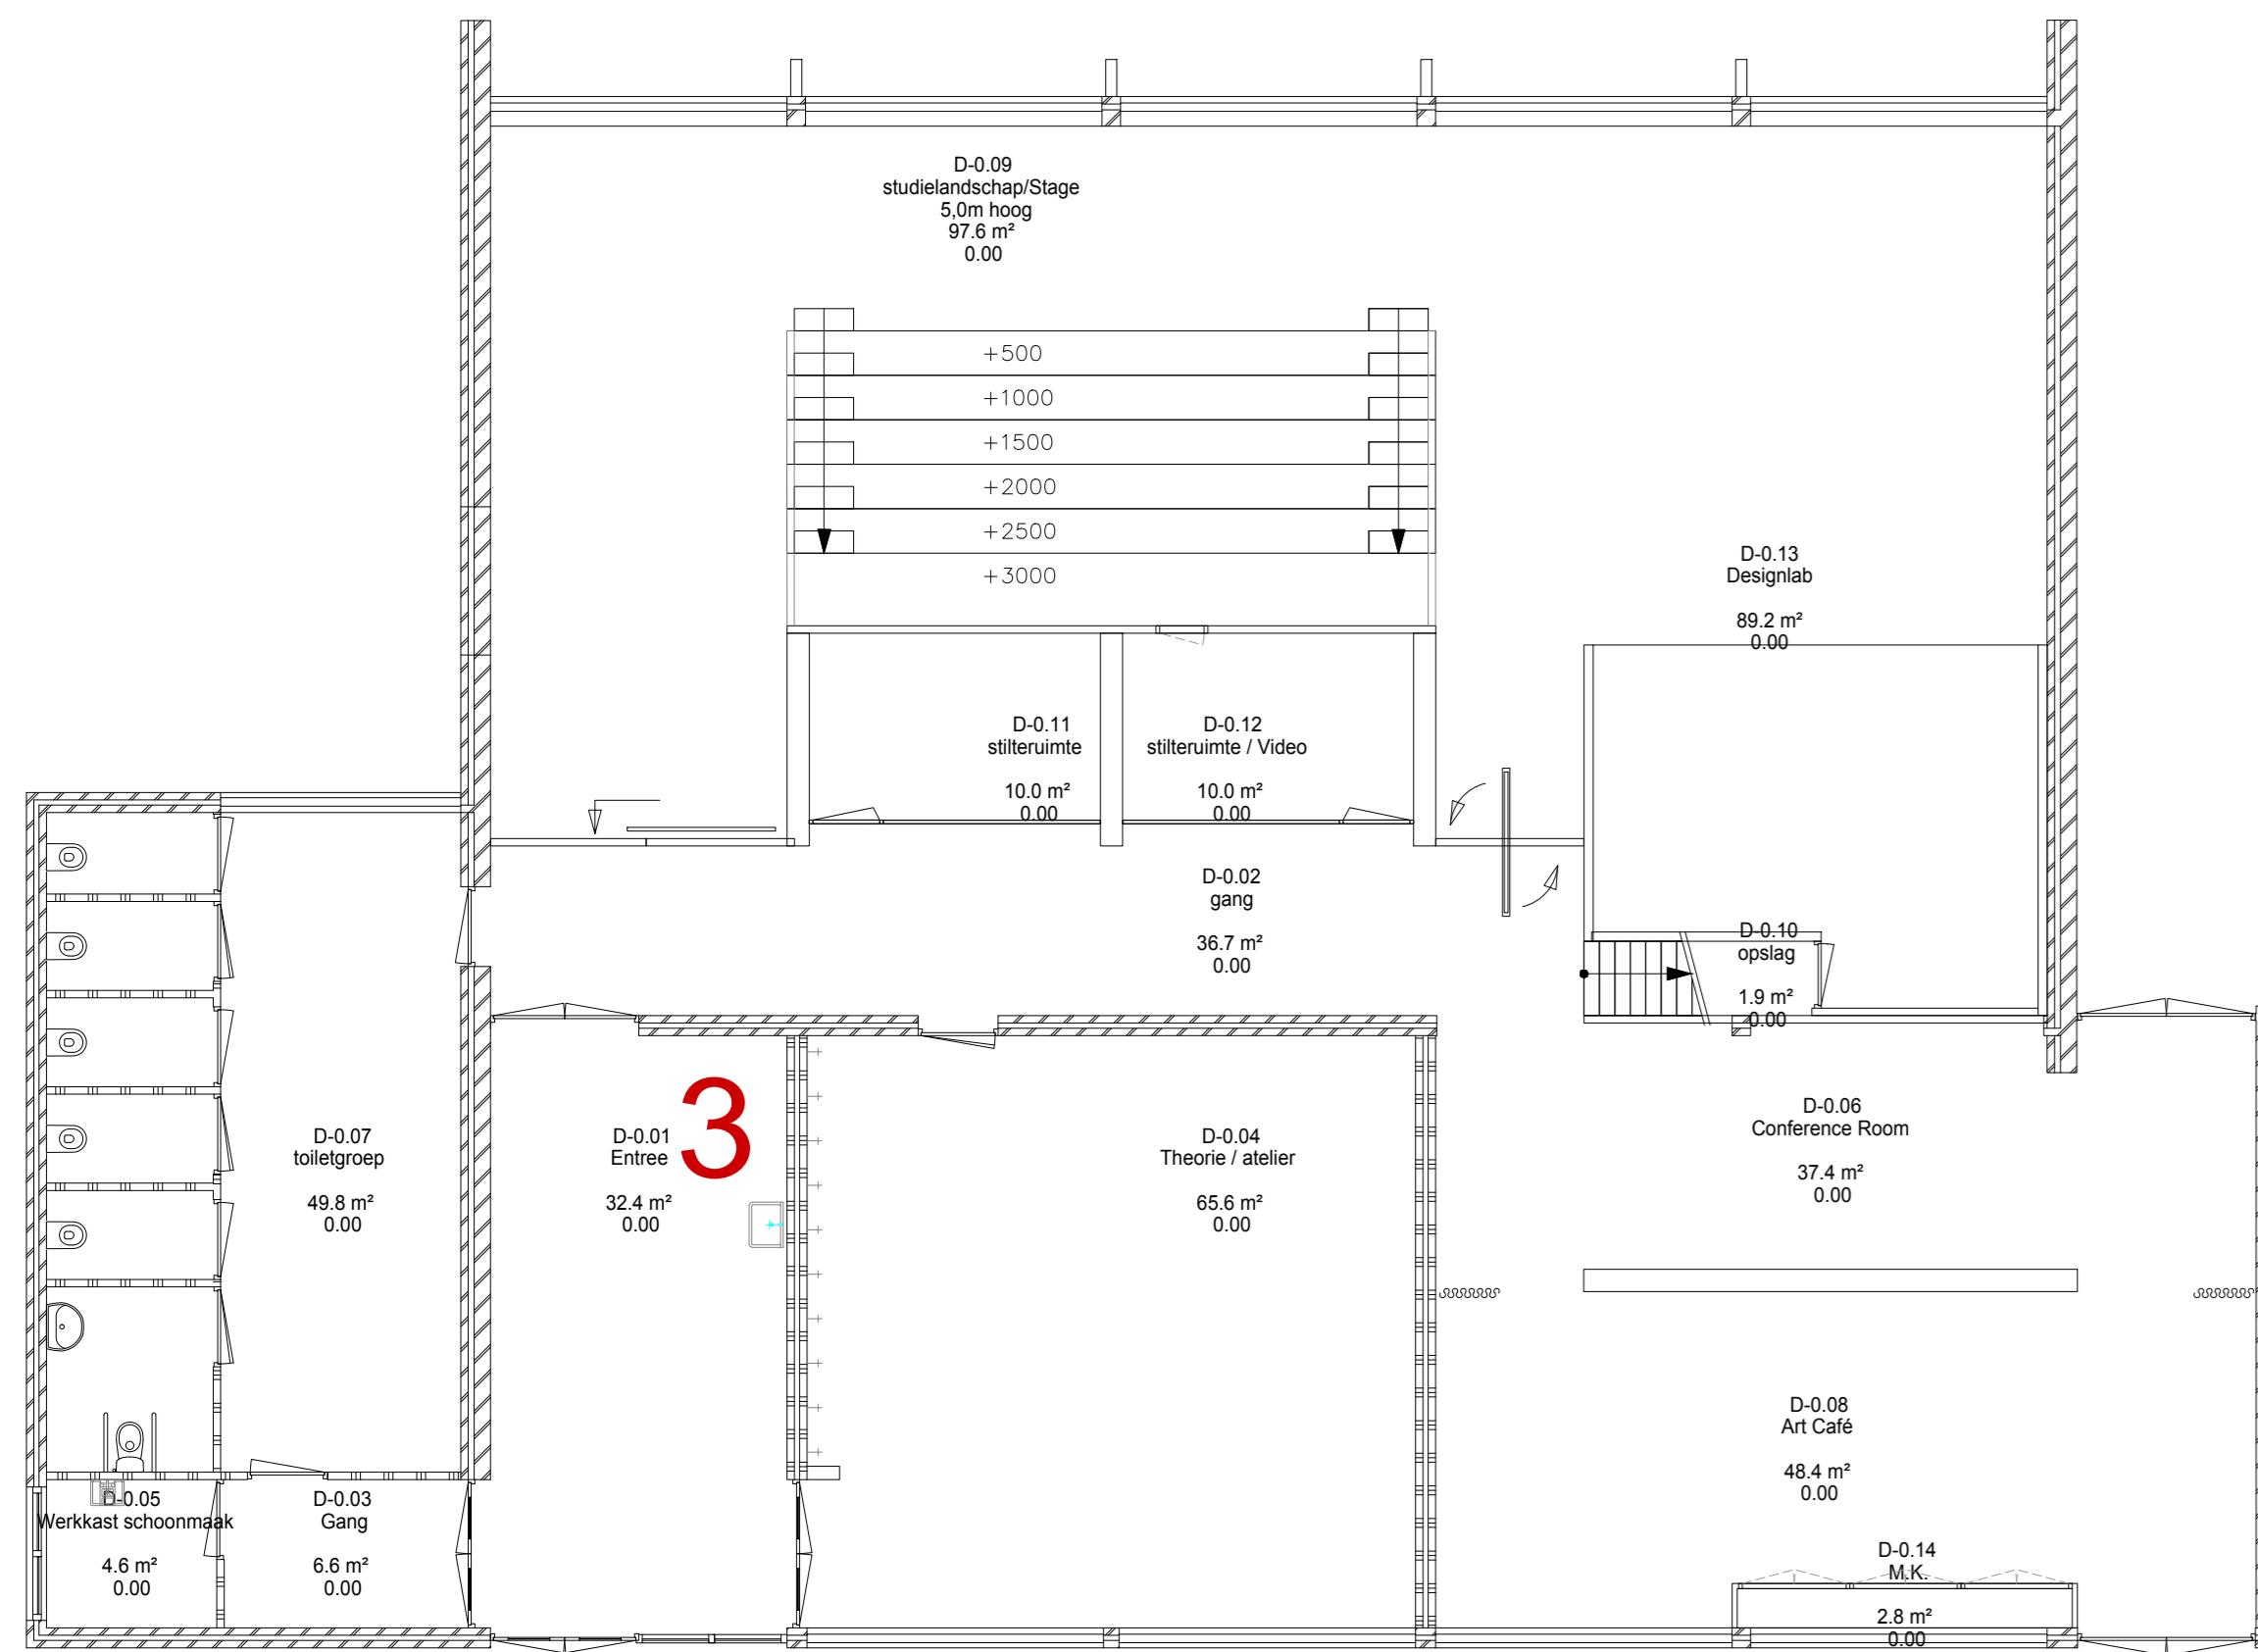

1e verdieping

Begane grond

Schaal: 1:100	Gezien: []	Lokatie: Vd Duyn van Maasdamstr 1 7942 AT Meppel	Formaat: []
Getekend: Tandra/PW	Plat datum: 9-9-2019		Werk no.: []
Datum: 25-03-2019			Tek. no.: 7942AT01-P-XX
Niveau: Begane grond & 1e verdieping			
Installatie: Plattegrond			
		NHL Stenden Hogeschool Rongeslaan 8-10 Postbus 1080 7942 AT Meppel www.nhlstenden.com business.support@nhlstenden.com	Werk no.: [] Tek. no.: 7942AT01-P-XX A0 Autocad-bestand: nhlstenden\algemeen\de\aat Tekeningfig: 7942AT01-P.dwg