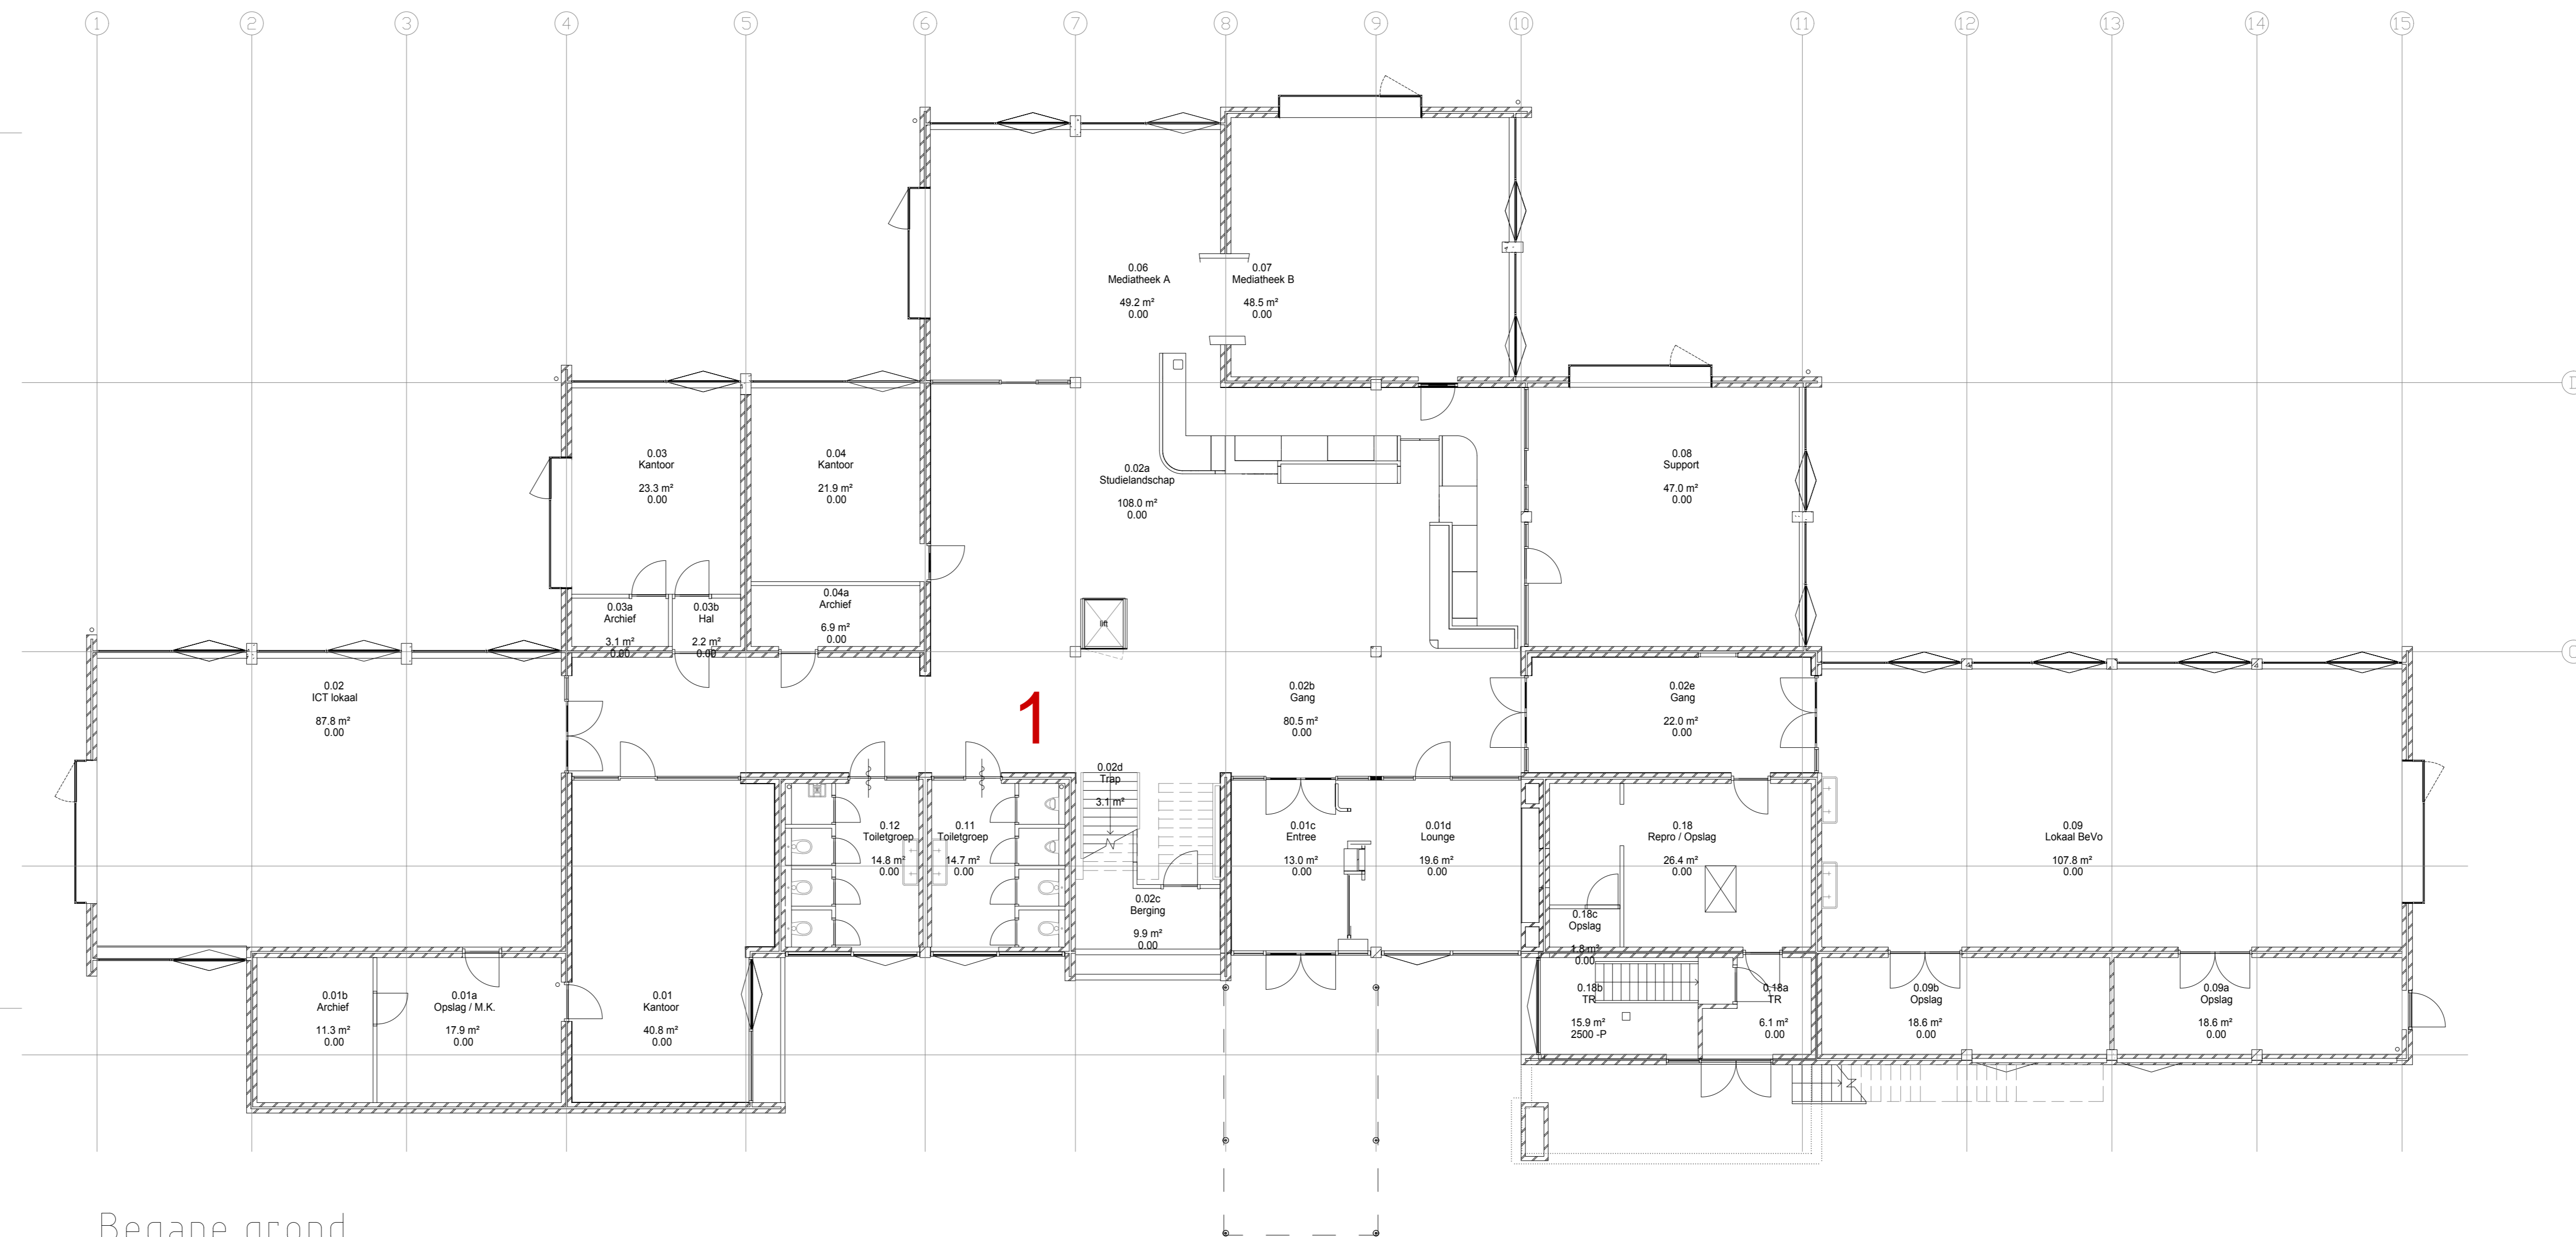

1e verdieping

Begane grond

Schaal: 1:100	Gezien: []	Lokatie: Vd Duyn van Maasdamstr 1 7942 AT Meppel	Formaat: []
Getekend: Tandra/PW	Plat datum: 9-9-2019		Werk no.: []
Datum: 25-03-2019			Tek. no.: 7942AT01-P-XX
Niveau: Begane grond & 1e verdieping			
Installatie: Plattegrond			
		NHL Stenden Hogeschool Rongeslaan 8-10 Postbus 1080 7942 AT Meppel www.nhlstenden.com business.support@nhlstenden.com	Werk no.: [] Tek. no.: 7942AT01-P-XX A0 Autocad-bestand: nhlstenden\algemeen\de\aat Tekeningfig: 7942AT01-P.dwg