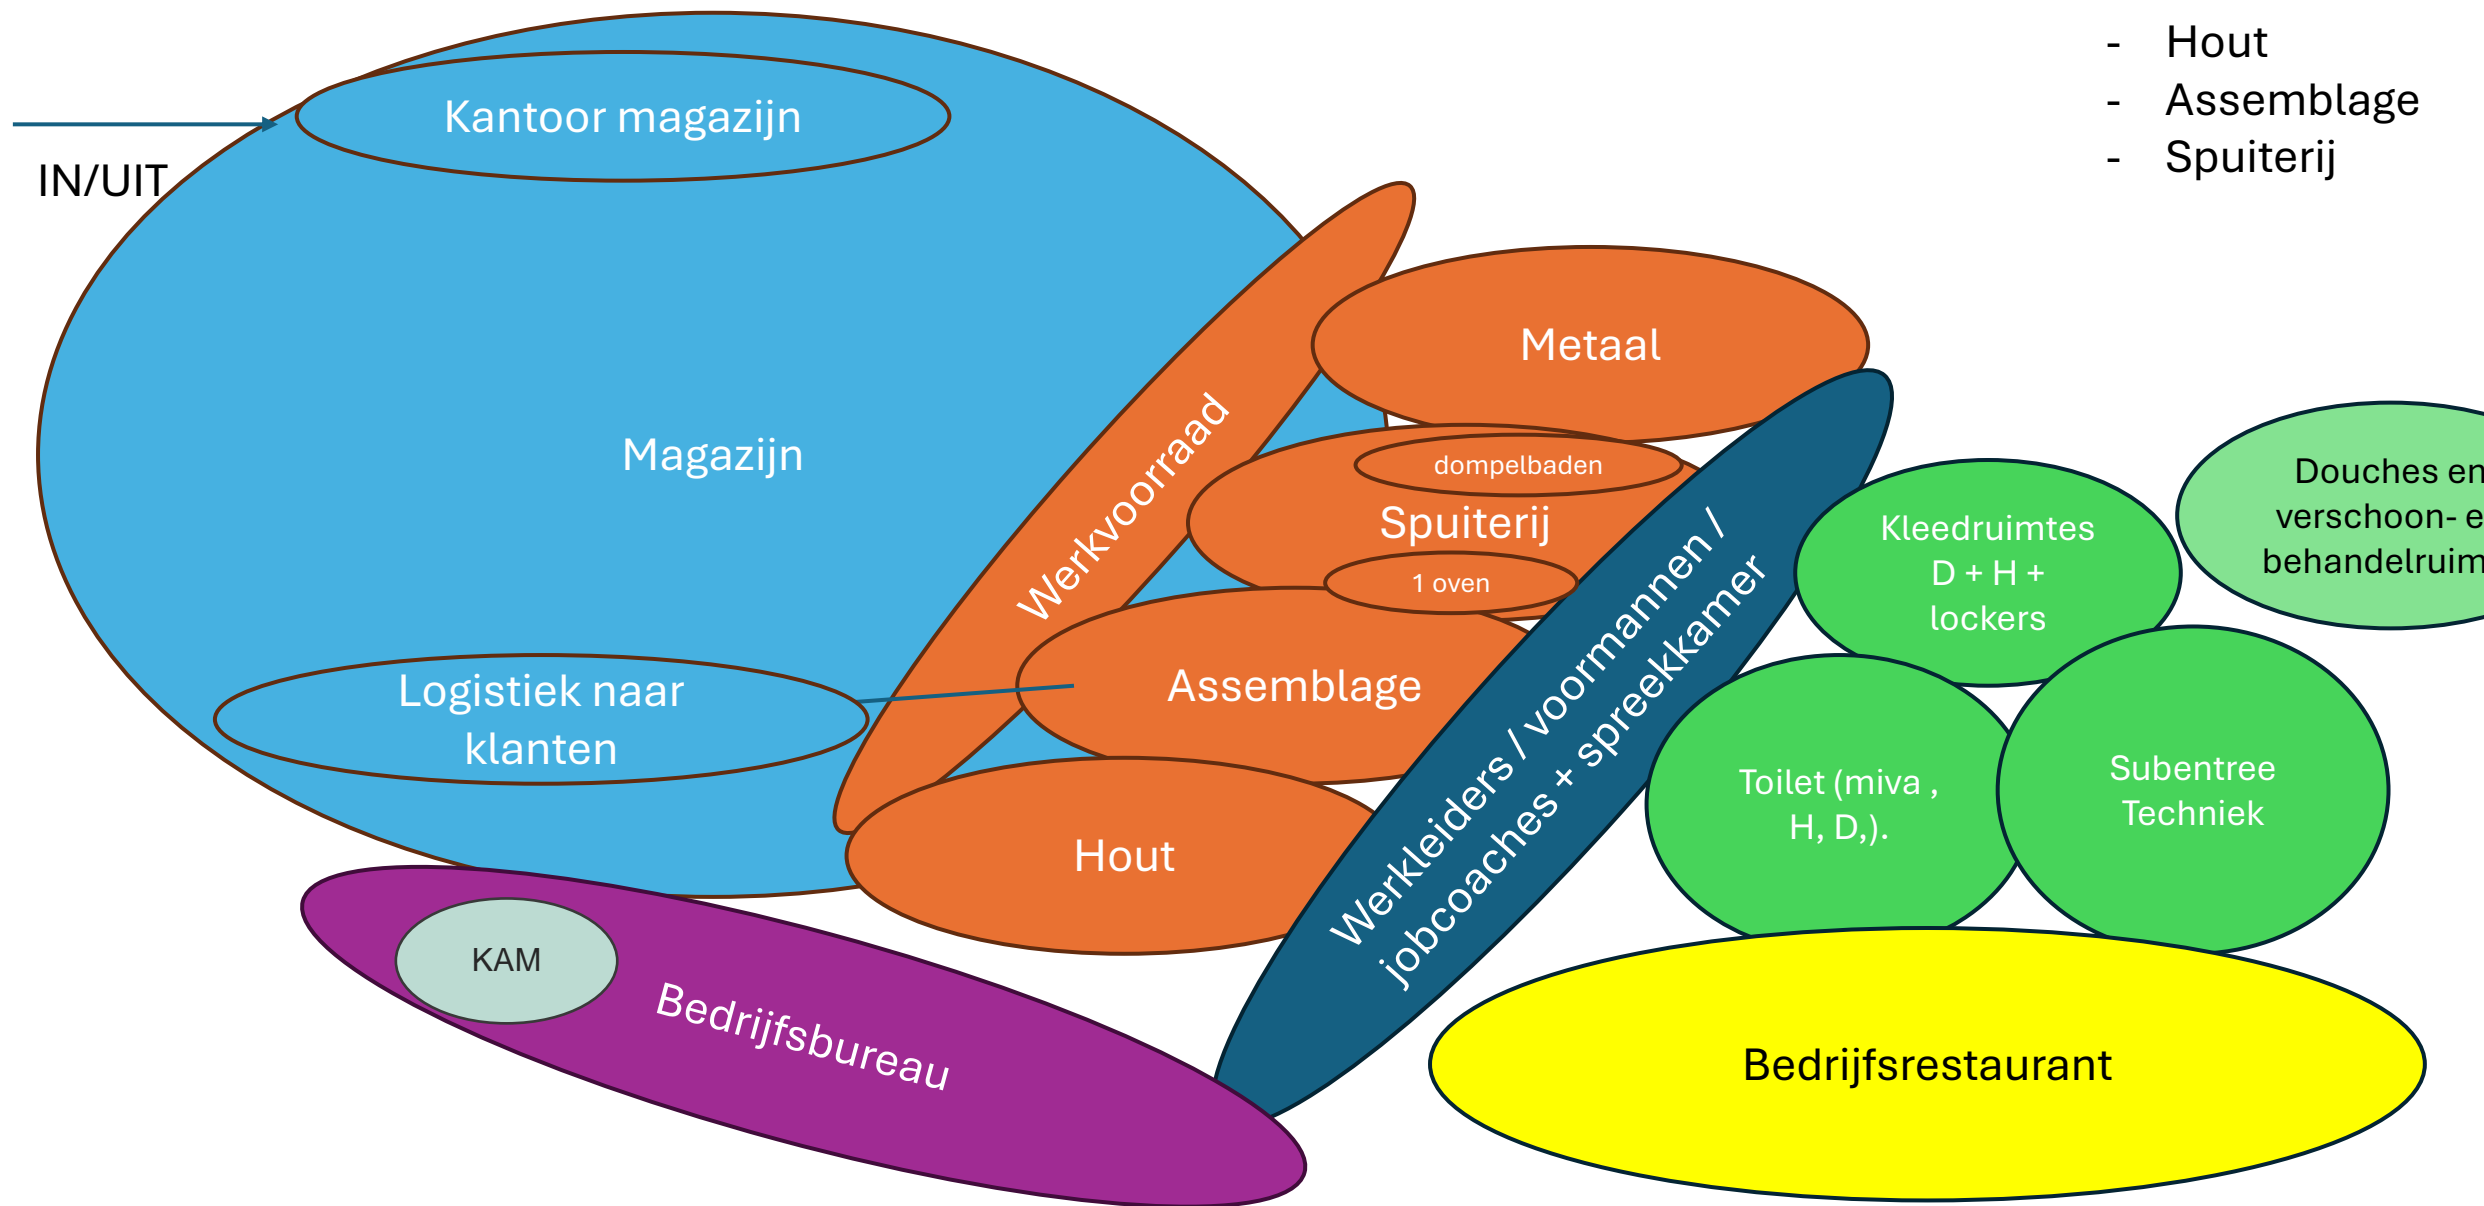

Sector Techniek

- Metaal
- Hout
- Assemblage
- Spuiterij

IN/UIT

Kantoor magazijn

Magazijn

Logistiek naar klanten

Werkvoorraad

Metaal

dompelbaden

1 oven

Spuiterij

Assemblage

Hout

Werkleiders / voormannen / jobcoaches + spreekkamer

Kleedruimtes D + H + lockers

Toilet (miva, H, D,)

Subentree Techniek

Douches en verschoon- e behandelruim

KAM

Bedrijfsbureau

Bedrijfsrestaurant