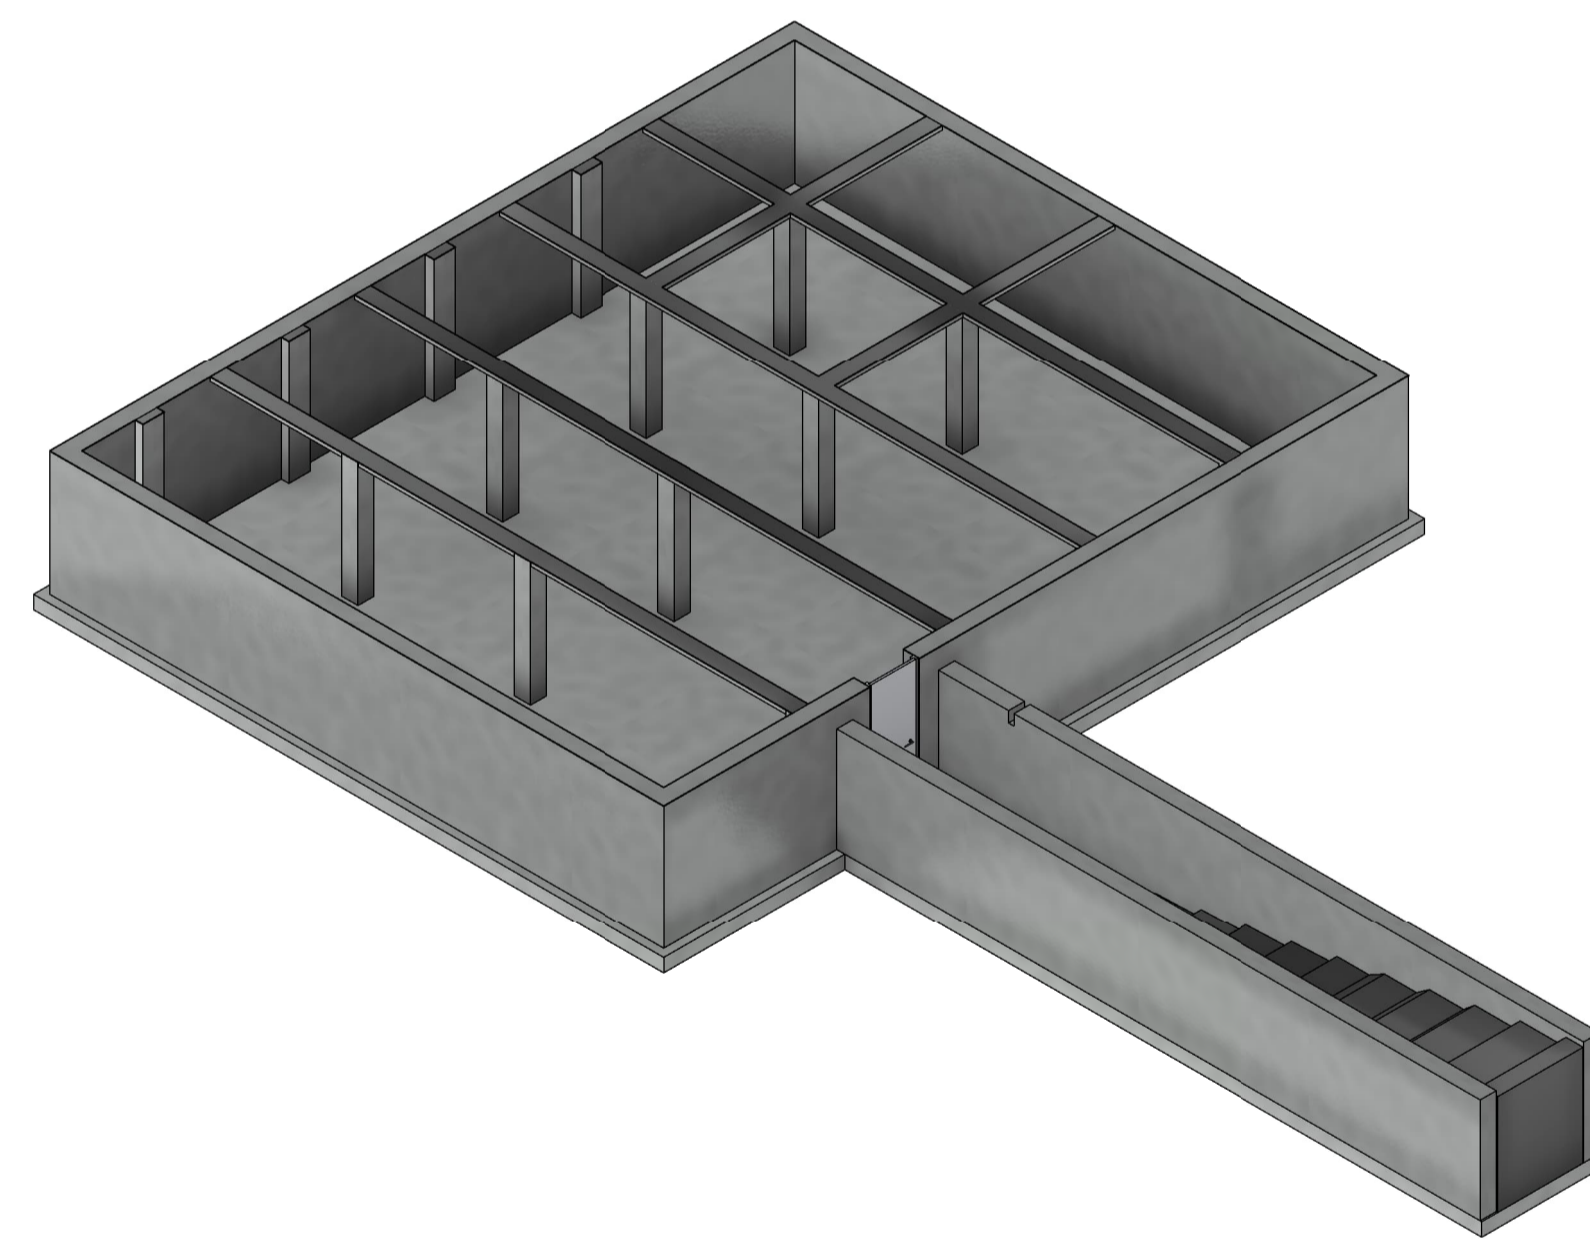

**Doorsnede K1**  
1 : 100

1.0 12-12-2025 eerste uitgave		
Datum:	Omschrijving:	
Project : Raadhuisplein 1, Beilen		
Onderdeel : Kelder -1		
Architect :		
Aannemer :		
Opdrachtgever : Gemeente Beilen		
Postbus 64, 7451 CH Hotten T +31 88 064 82 12 E info@avecodebondt.nl www.avecodebondt.nl	Projectleider: Constructeur: Modelleur: Controlerend modelleur:	Fase: <b>As-Built</b> Status: <b>Definitief</b> Schaal: 1 : 100 Projectnummer: <b>250847</b> Formaat: A1 Tekeningnummer: <b>D--1-03-01</b>