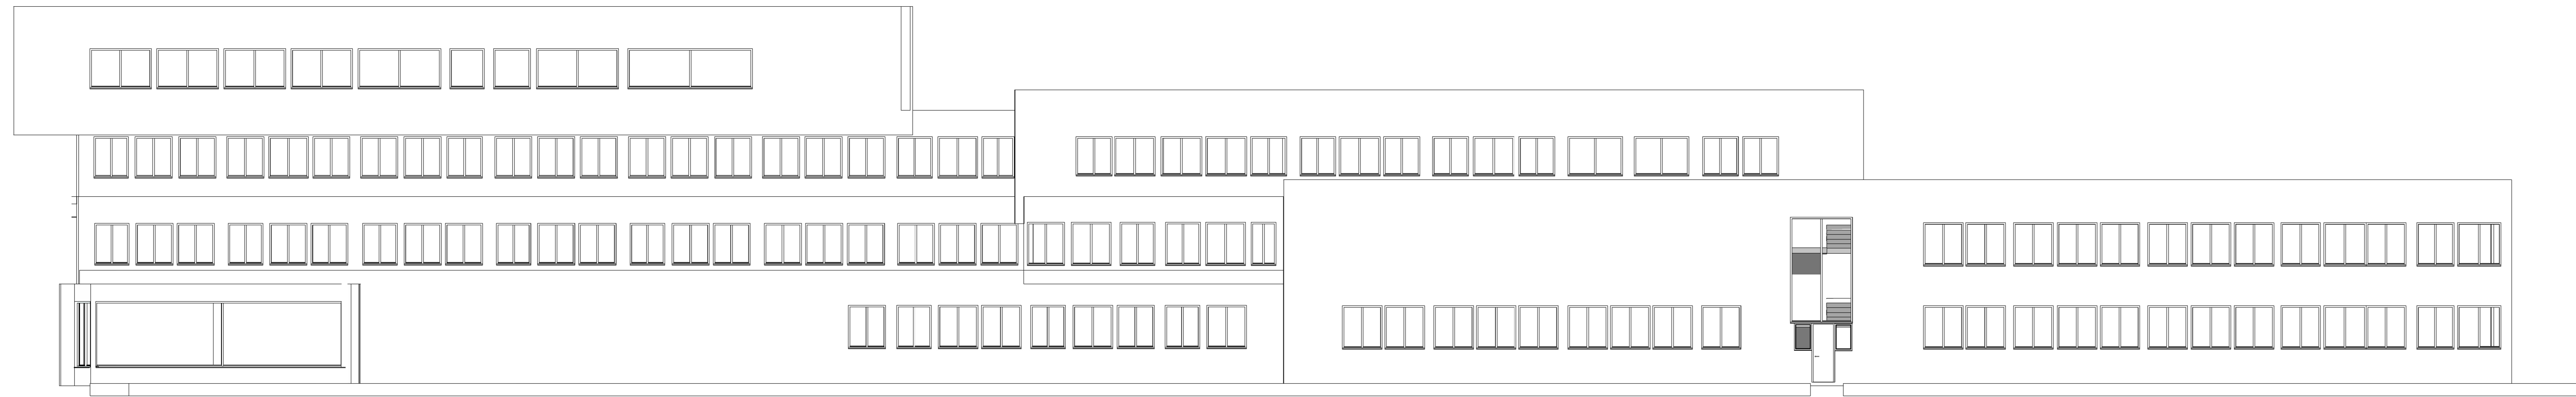

Zuidzijde
1 : 100

Westzijde
1 : 100

Noordzijde
1 : 100

Oostzijde
1 : 100

10-12-2025		eerste uitgave	
Datum		Omschrijving	
Project		Raadhuisplein 1, Beilen	
Onderdeel		Gevelaanzichten	
Architect			
Aanpak			
Opdrachtgever		Gemeente Beilen	
Projectleider		Egbert	
Constructeur		As-Built	
Modelleur		Schaal: 1 : 100	
Controlerend modelleur		Projectnummer: 250847	
		Tekeningnummer: D-04-03-06	