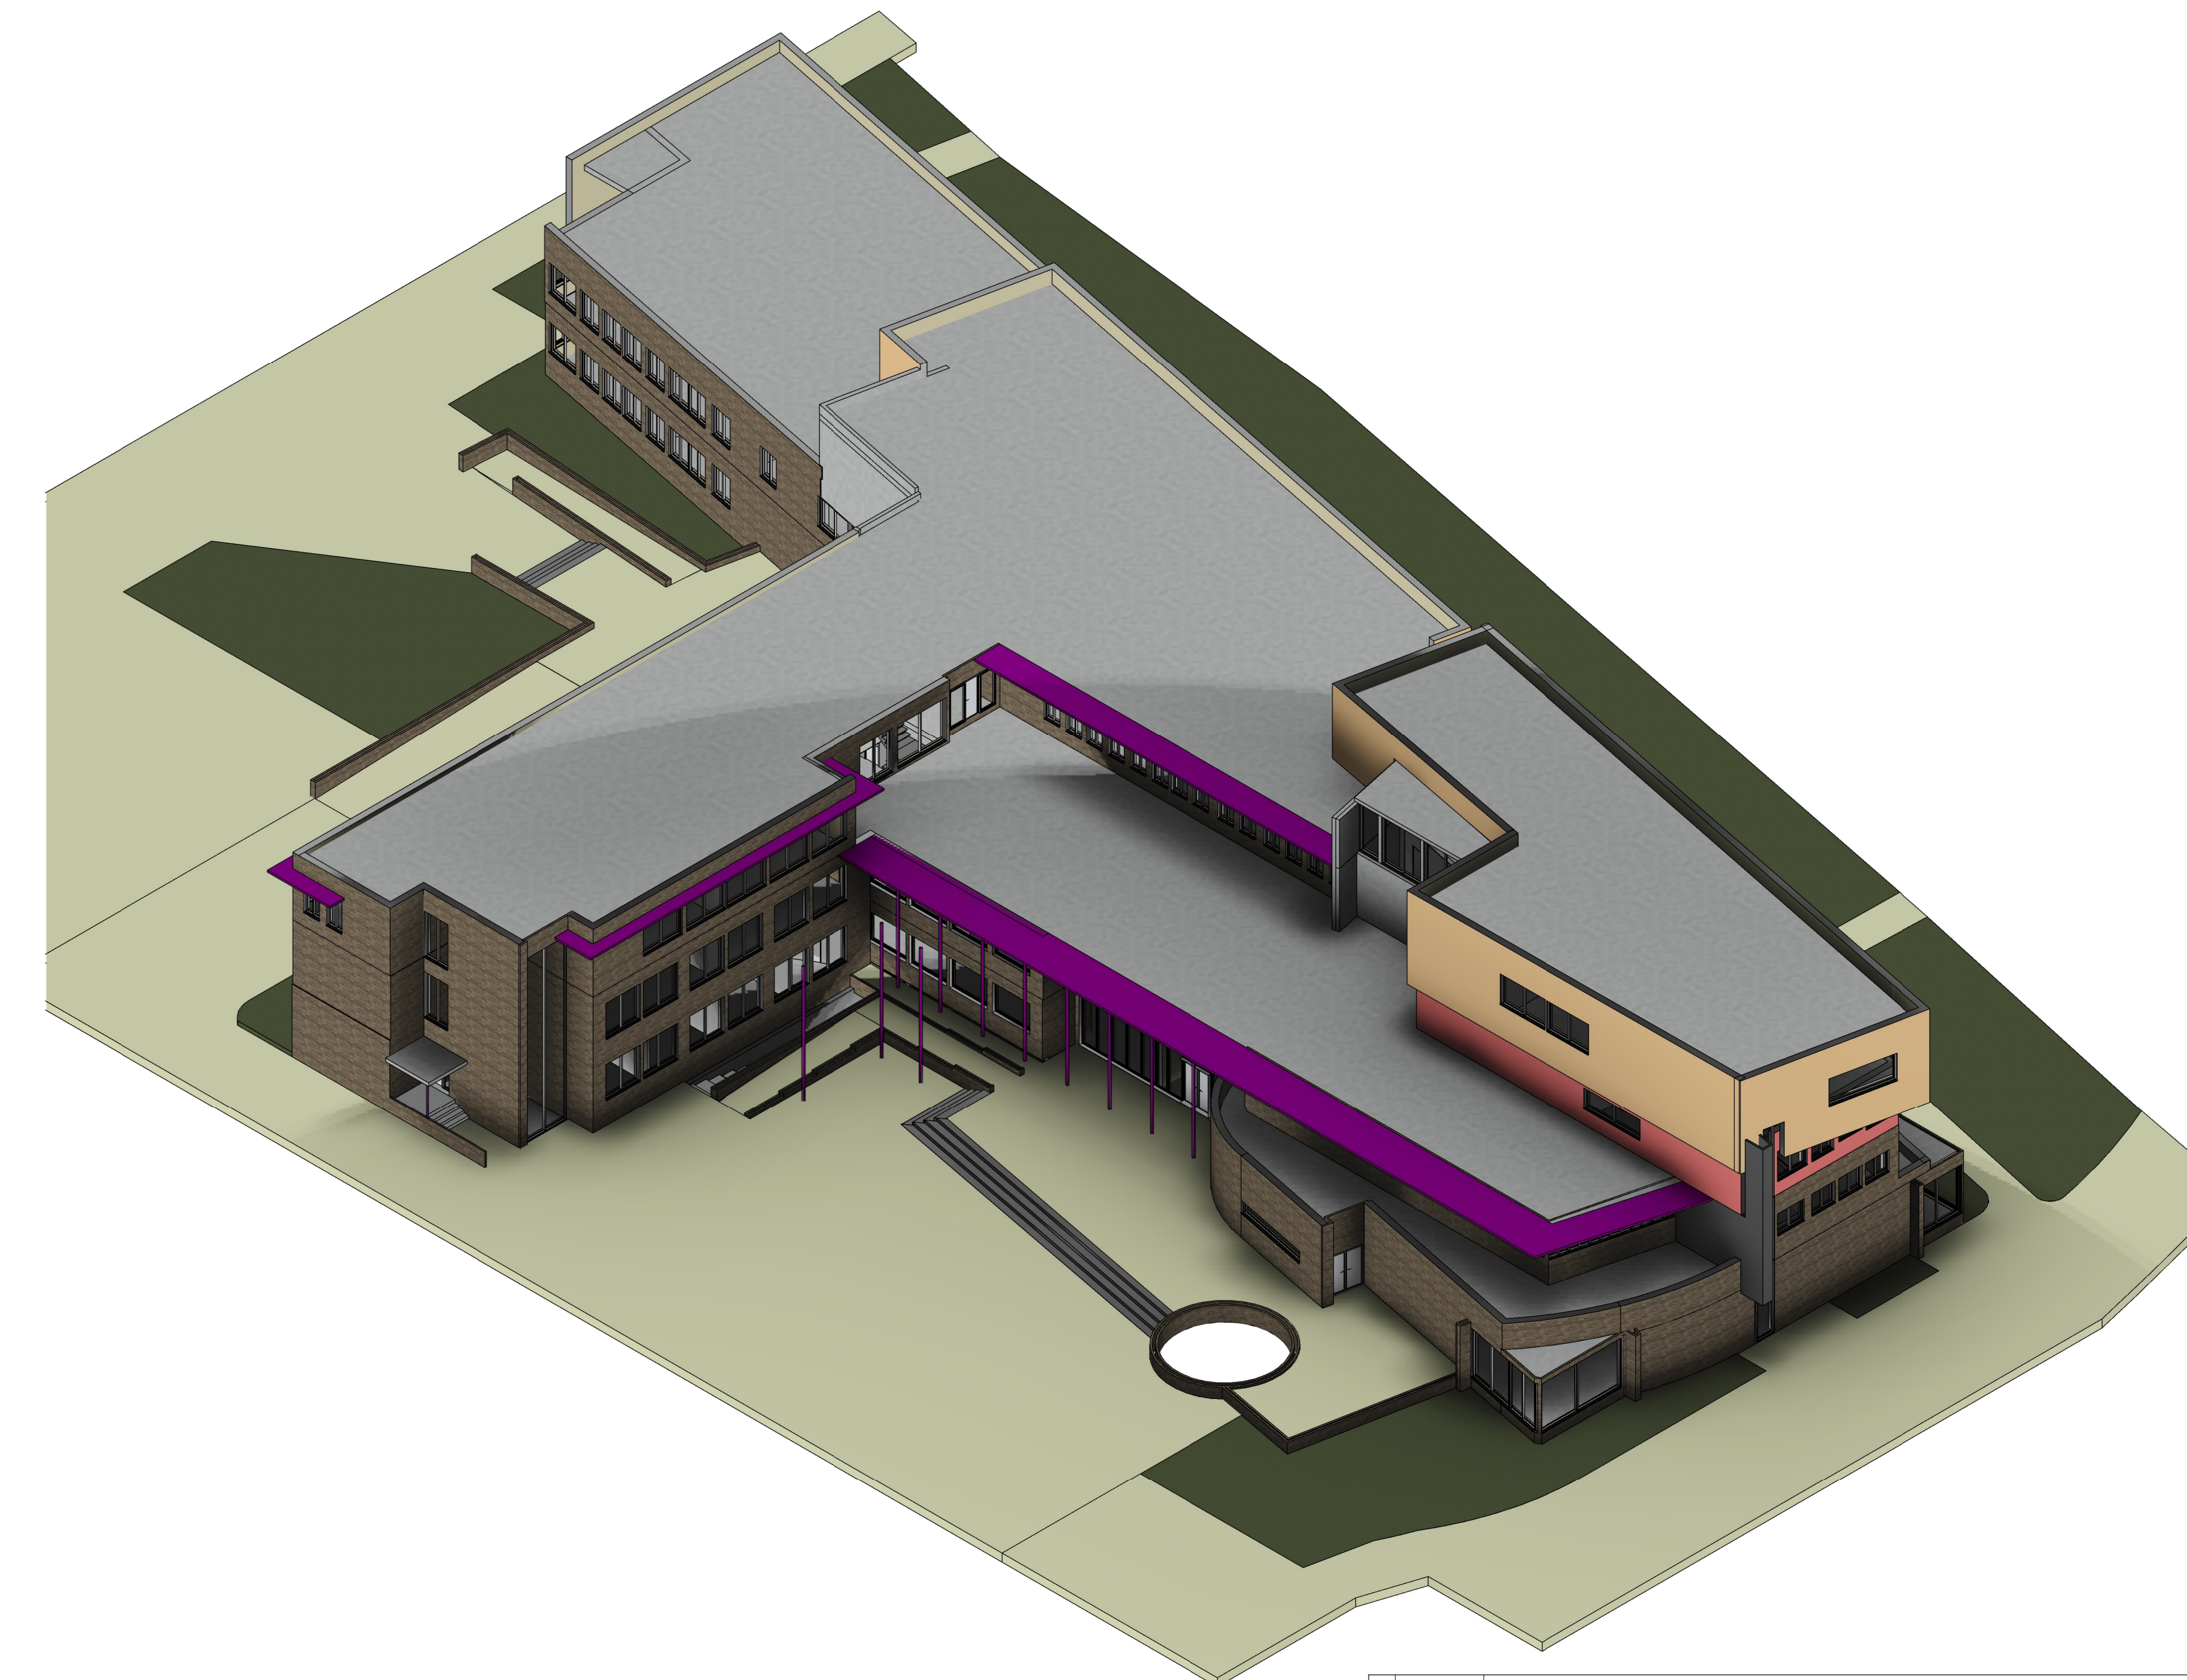

Zuidzijde
1 : 100

Westzijde
1 : 100

Noordzijde
1 : 100

Oostzijde
1 : 100

10-12-2025		eerste uitgave	
Datum		Omschrijving	
Project		Raadhuisplein 1, Beilen	
Onderdeel		Gevelaanzichten	
Architect			
Aanpak			
Opdrachtgever		Gemeente Beilen	
Projectleider		Egbert	
Constructeur		As-Built	
Modelleur		Schaal: 1 : 100	
Controlerend modelleur		Projectnummer: 250847	
		Tekeningnummer: D-04-03-06	