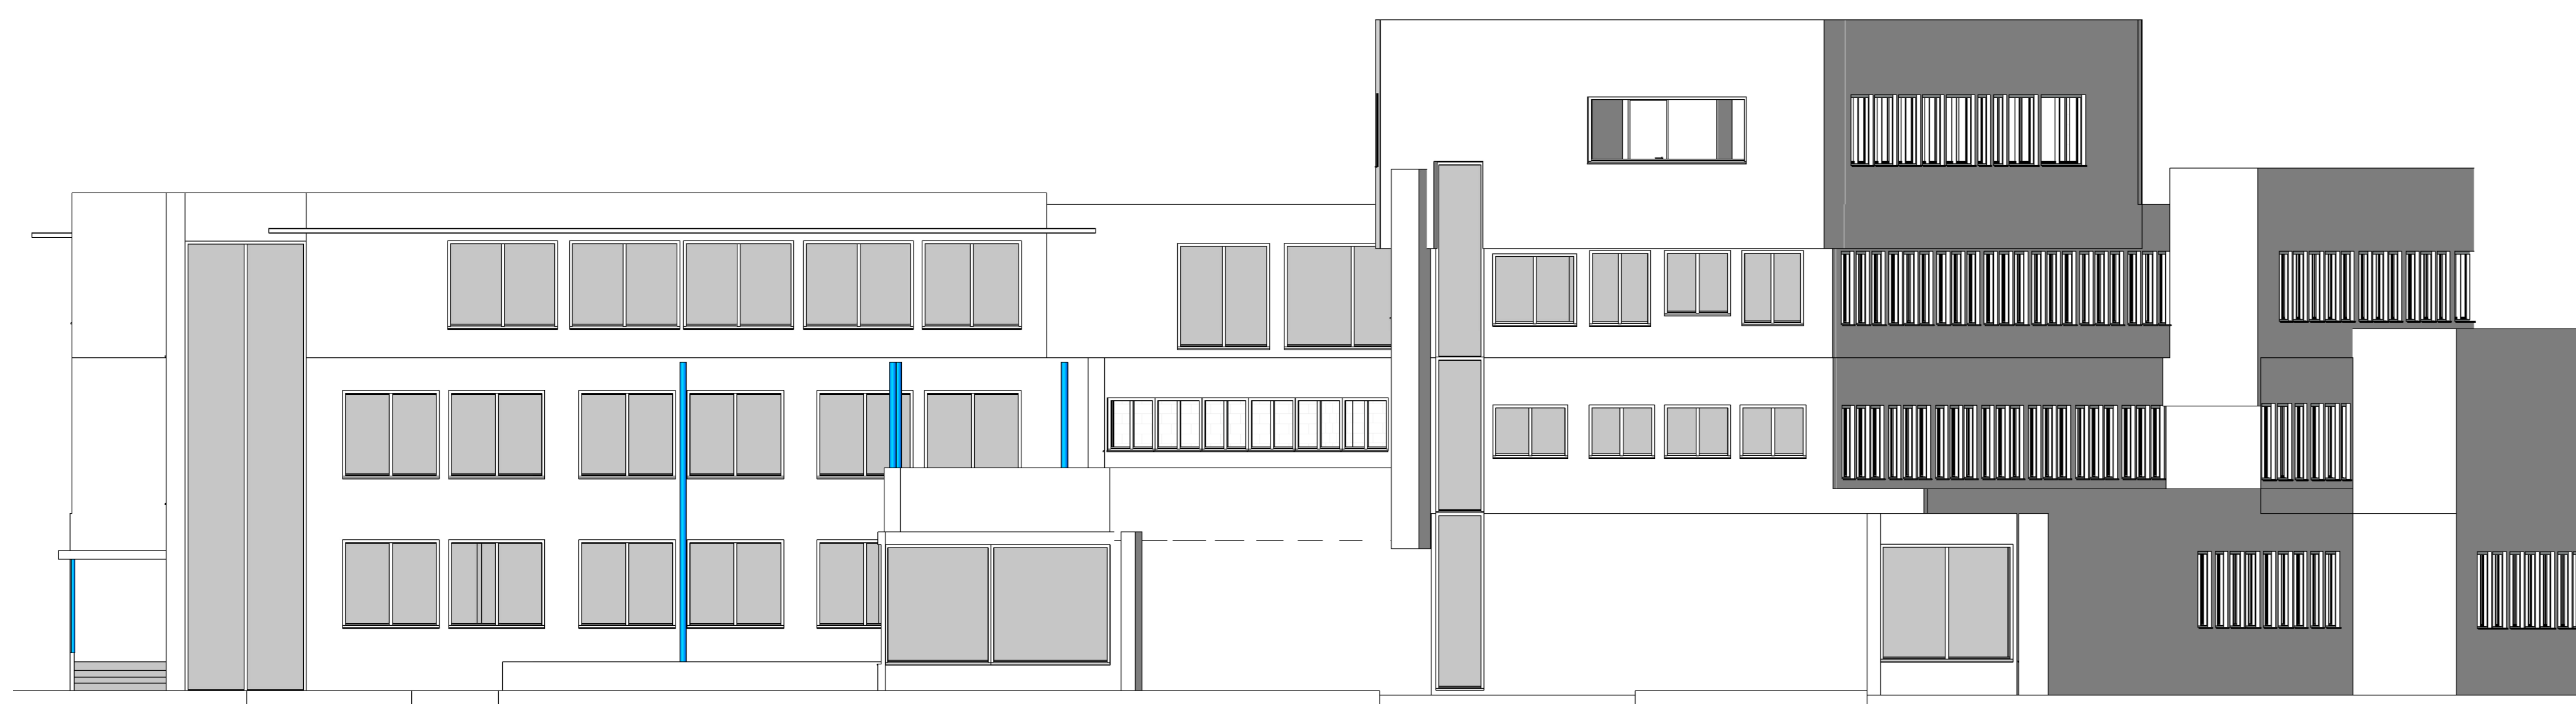

Zuidzijde
1 : 100

Westzijde
1 : 100

Noordzijde
1 : 100

Oostzijde
1 : 100

10-12-2025		eerste uitgave	
Datum		Omschrijving	
Project		Raadhuisplein 1, Beilen	
Onderdeel		Gevelaanzichten	
Architect			
Aanpak			
Opdrachtgever		Gemeente Beilen	
Projectleider		Egbert	
Constructeur		As-Built	
Modelleur		Schaal: 1 : 100	
Controlerend modelleur		Projectnummer: 250847	
		Tekeningnummer: D-04-03-06	