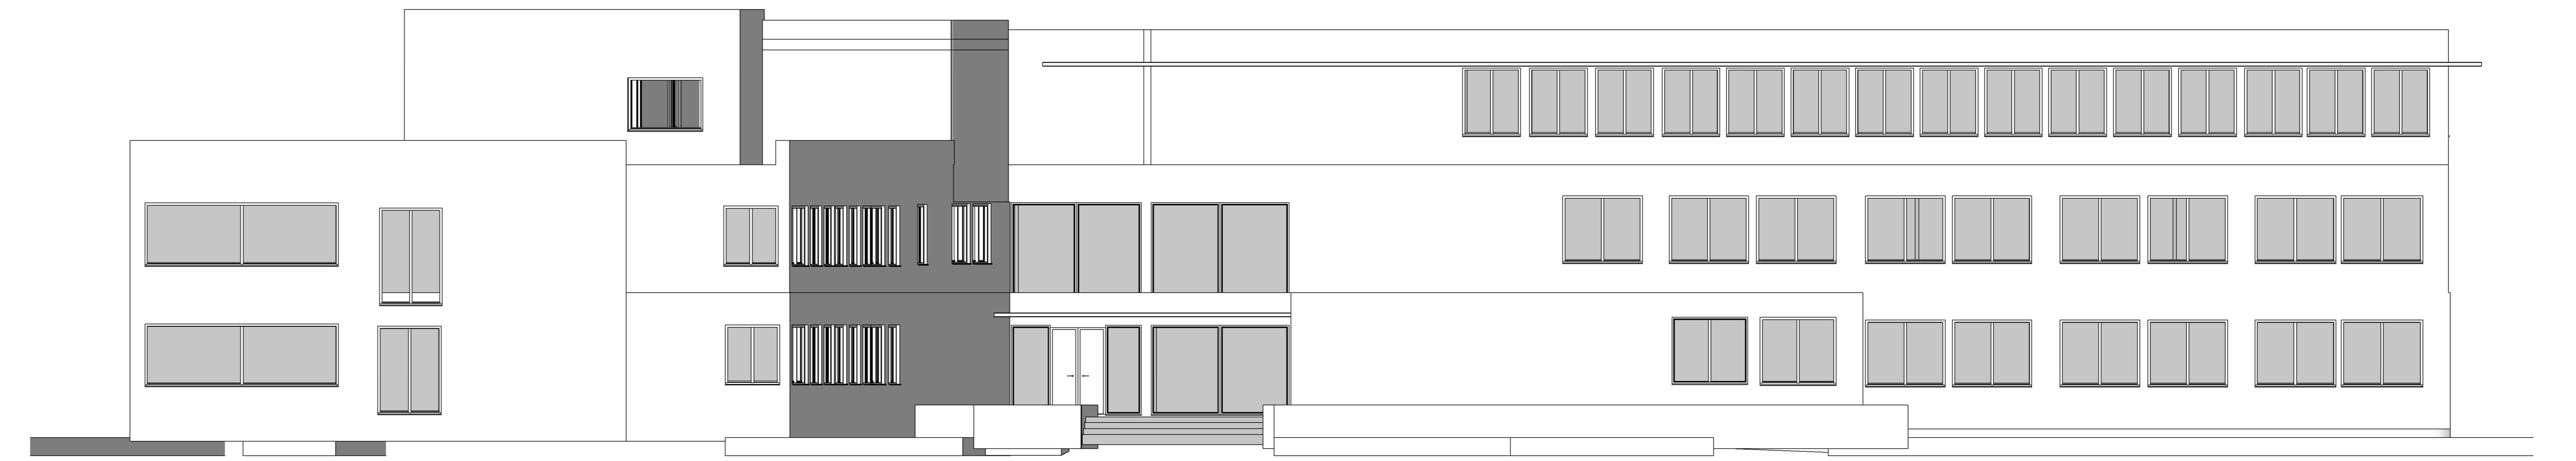

Zuidzijde
1 : 100

Westzijde
1 : 100

Noordzijde
1 : 100

Oostzijde
1 : 100

10-12-2025		eerste uitgave	
Datum		Omschrijving	
Project		Raadhuisplein 1, Beilen	
Onderdeel		Gevelaanzichten	
Architect			
Aanpak			
Opdrachtgever		Gemeente Beilen	
Projectleider		Egbert	
Constructeur		As-Built	
Modelleur		Schaal: 1 : 100	
Controlerend modelleur		Projectnummer: 250847	
		Tekeningnummer: D-04-03-06	