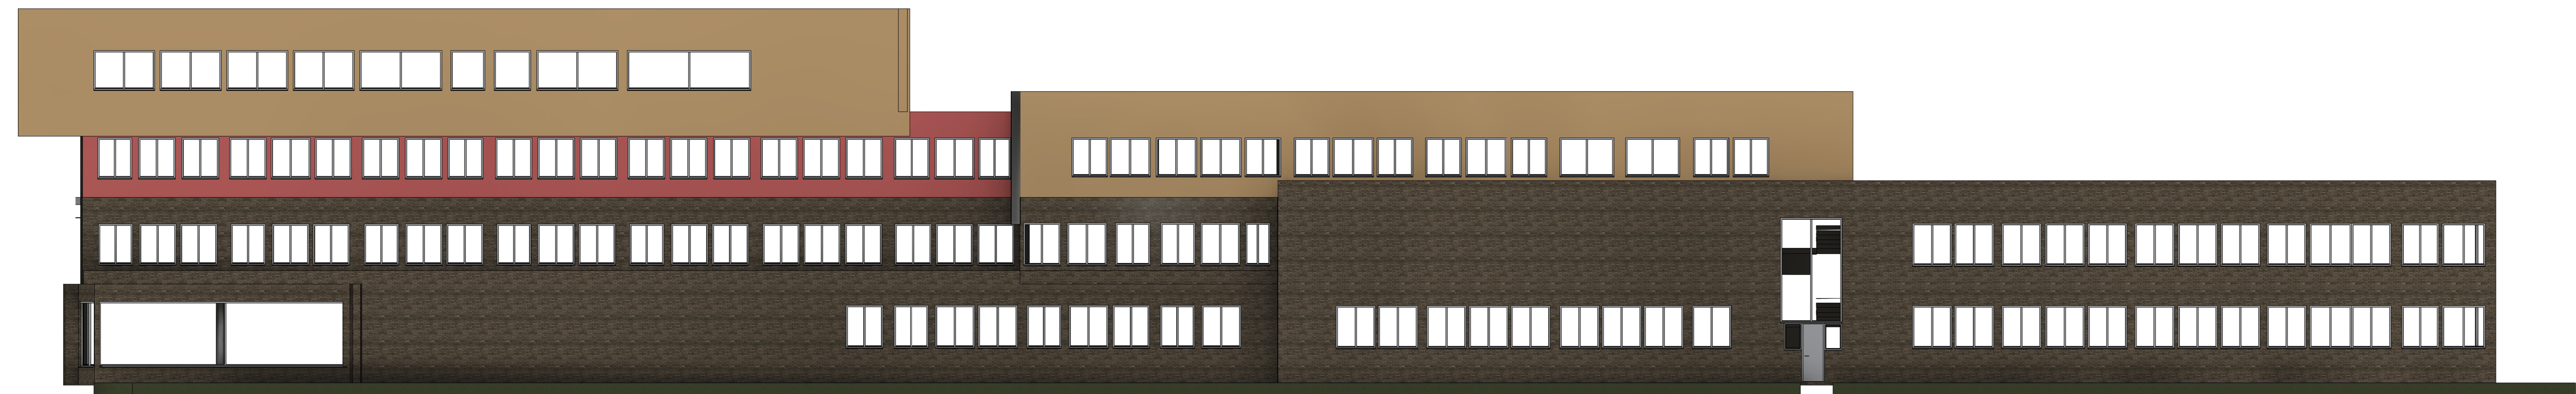

Zuidzijde
1 : 100

Westzijde
1 : 100

Noordzijde
1 : 100

Oostzijde
1 : 100

1.0 12-12-2025		Herste uitgave	
Datum		Omschrijving	
Project		Raadhuisplein 1, Beilen	
Onderdeel		Gevelaanzichten	
Architect			
Aanpak			
Opdrachtgever		Gemeente Beilen	
Projectleider		Egbert	
Construcent		As-Built	
Modelleur		Definitief	
Controlerend modelleur		250847	
Schaal		1 : 100	
Projectnummer		AD-041609	
Tekeningnummer		D-04-03-06	