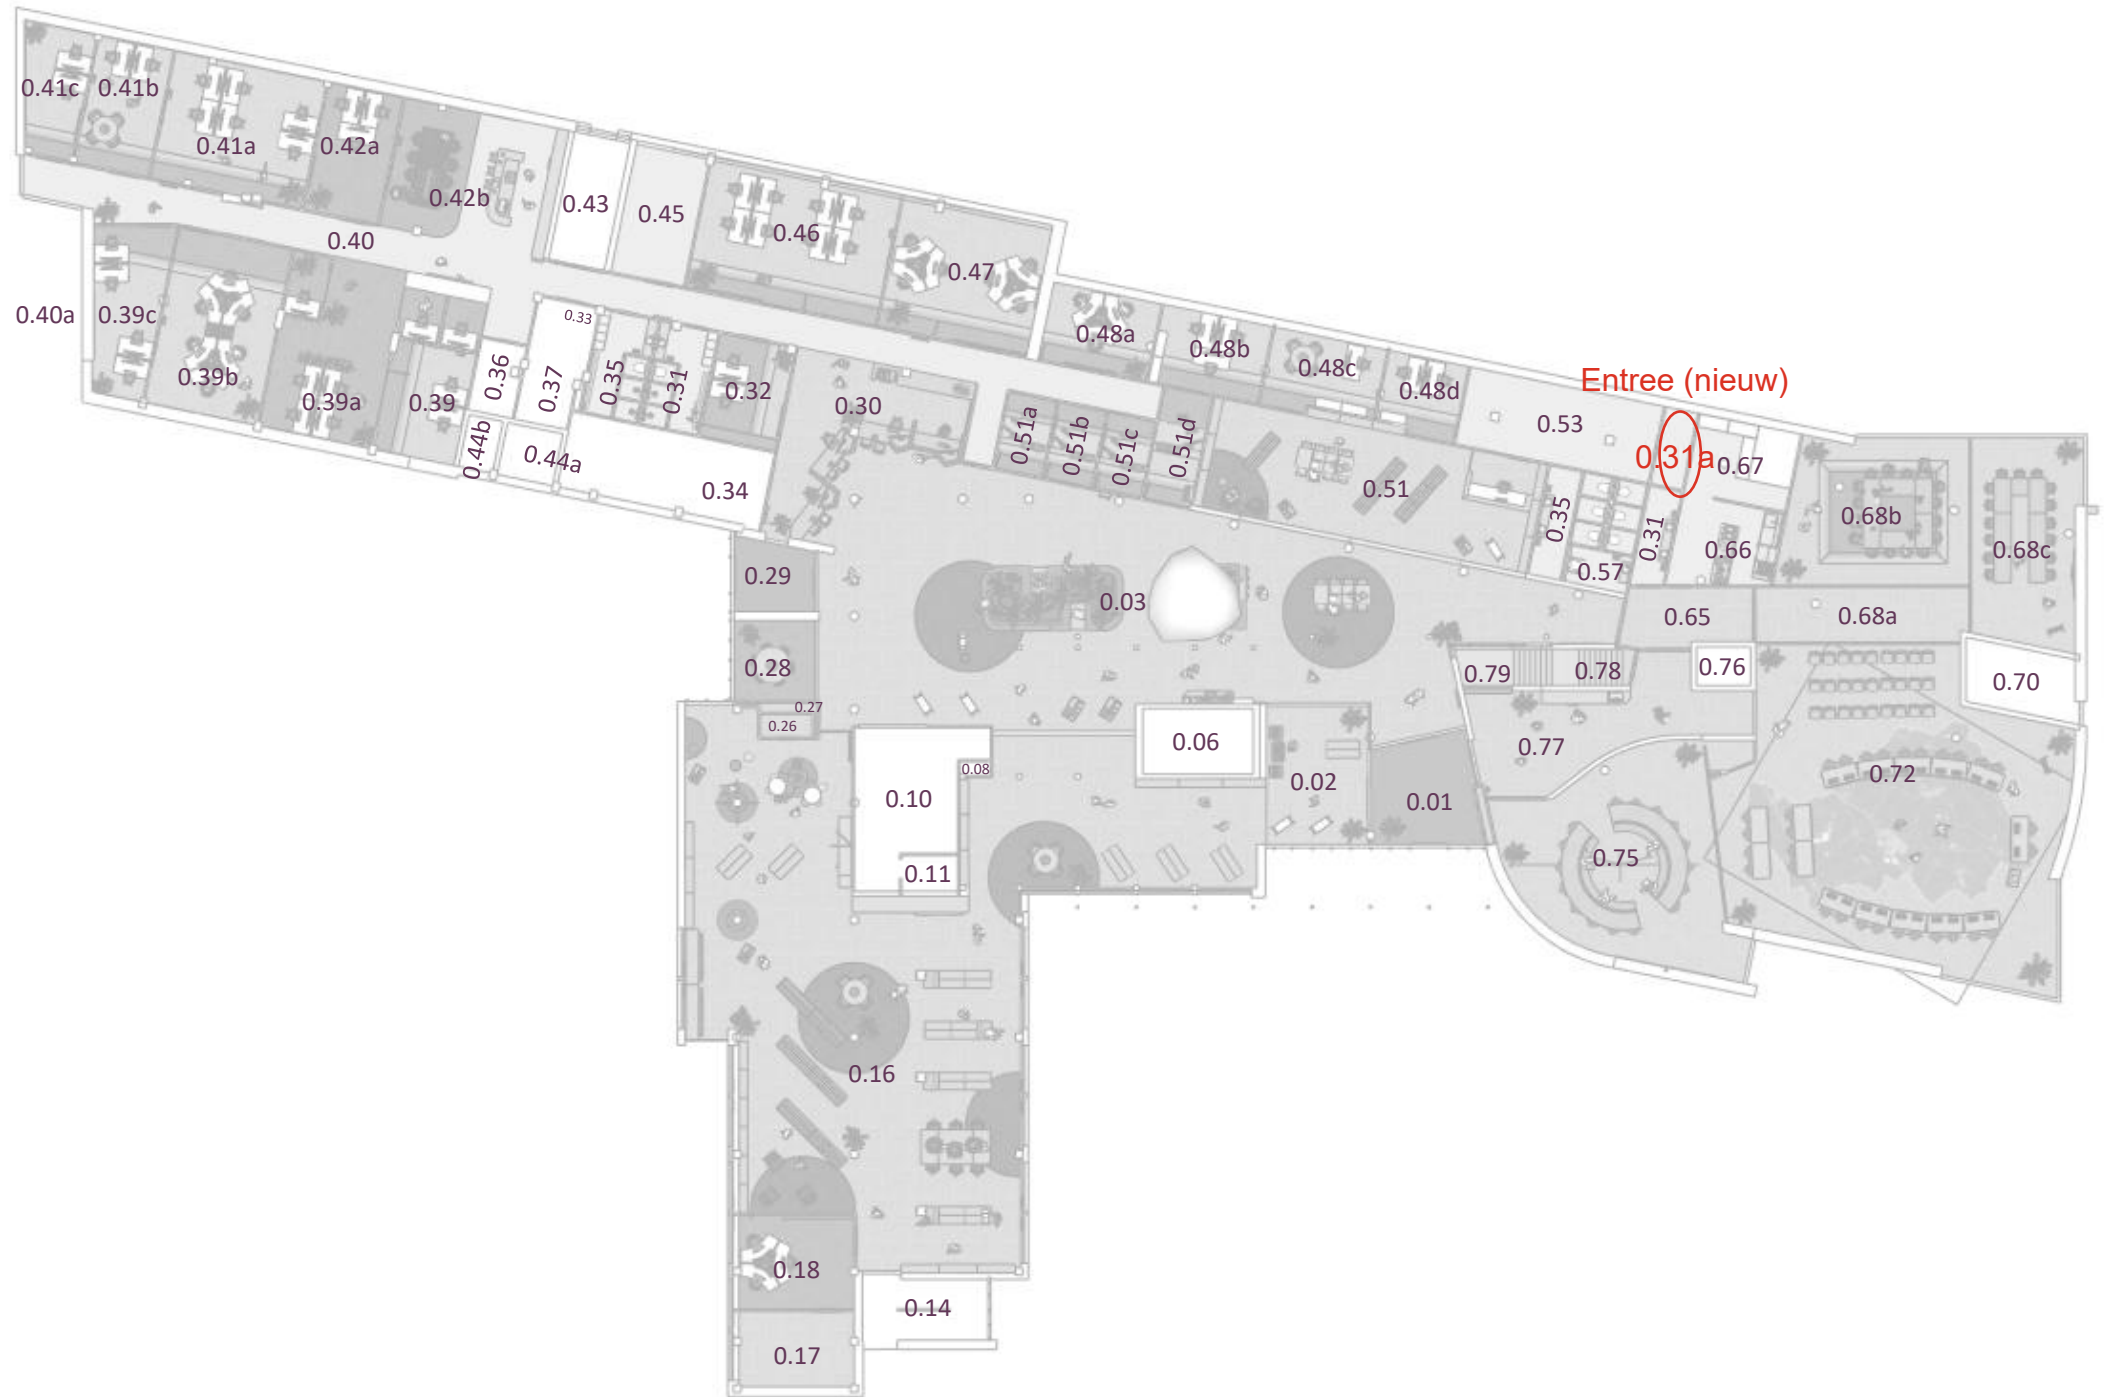

G E M E E N T E
MIDDEN-DRENTHE

ruimtenummers
voorlopig ontwerp

BURO WIERDA^W

Inhoud en ontwerp door

BURO WIERDA

© Copyright Buro Wierda 2025

Alle rechten voorbehouden. Niets uit dit document mag worden
verveelvoudigd en/of openbaar worden gemaakt, op welke wijze dan ook,
zonder voorafgaande toestemming van Buro Wierda.