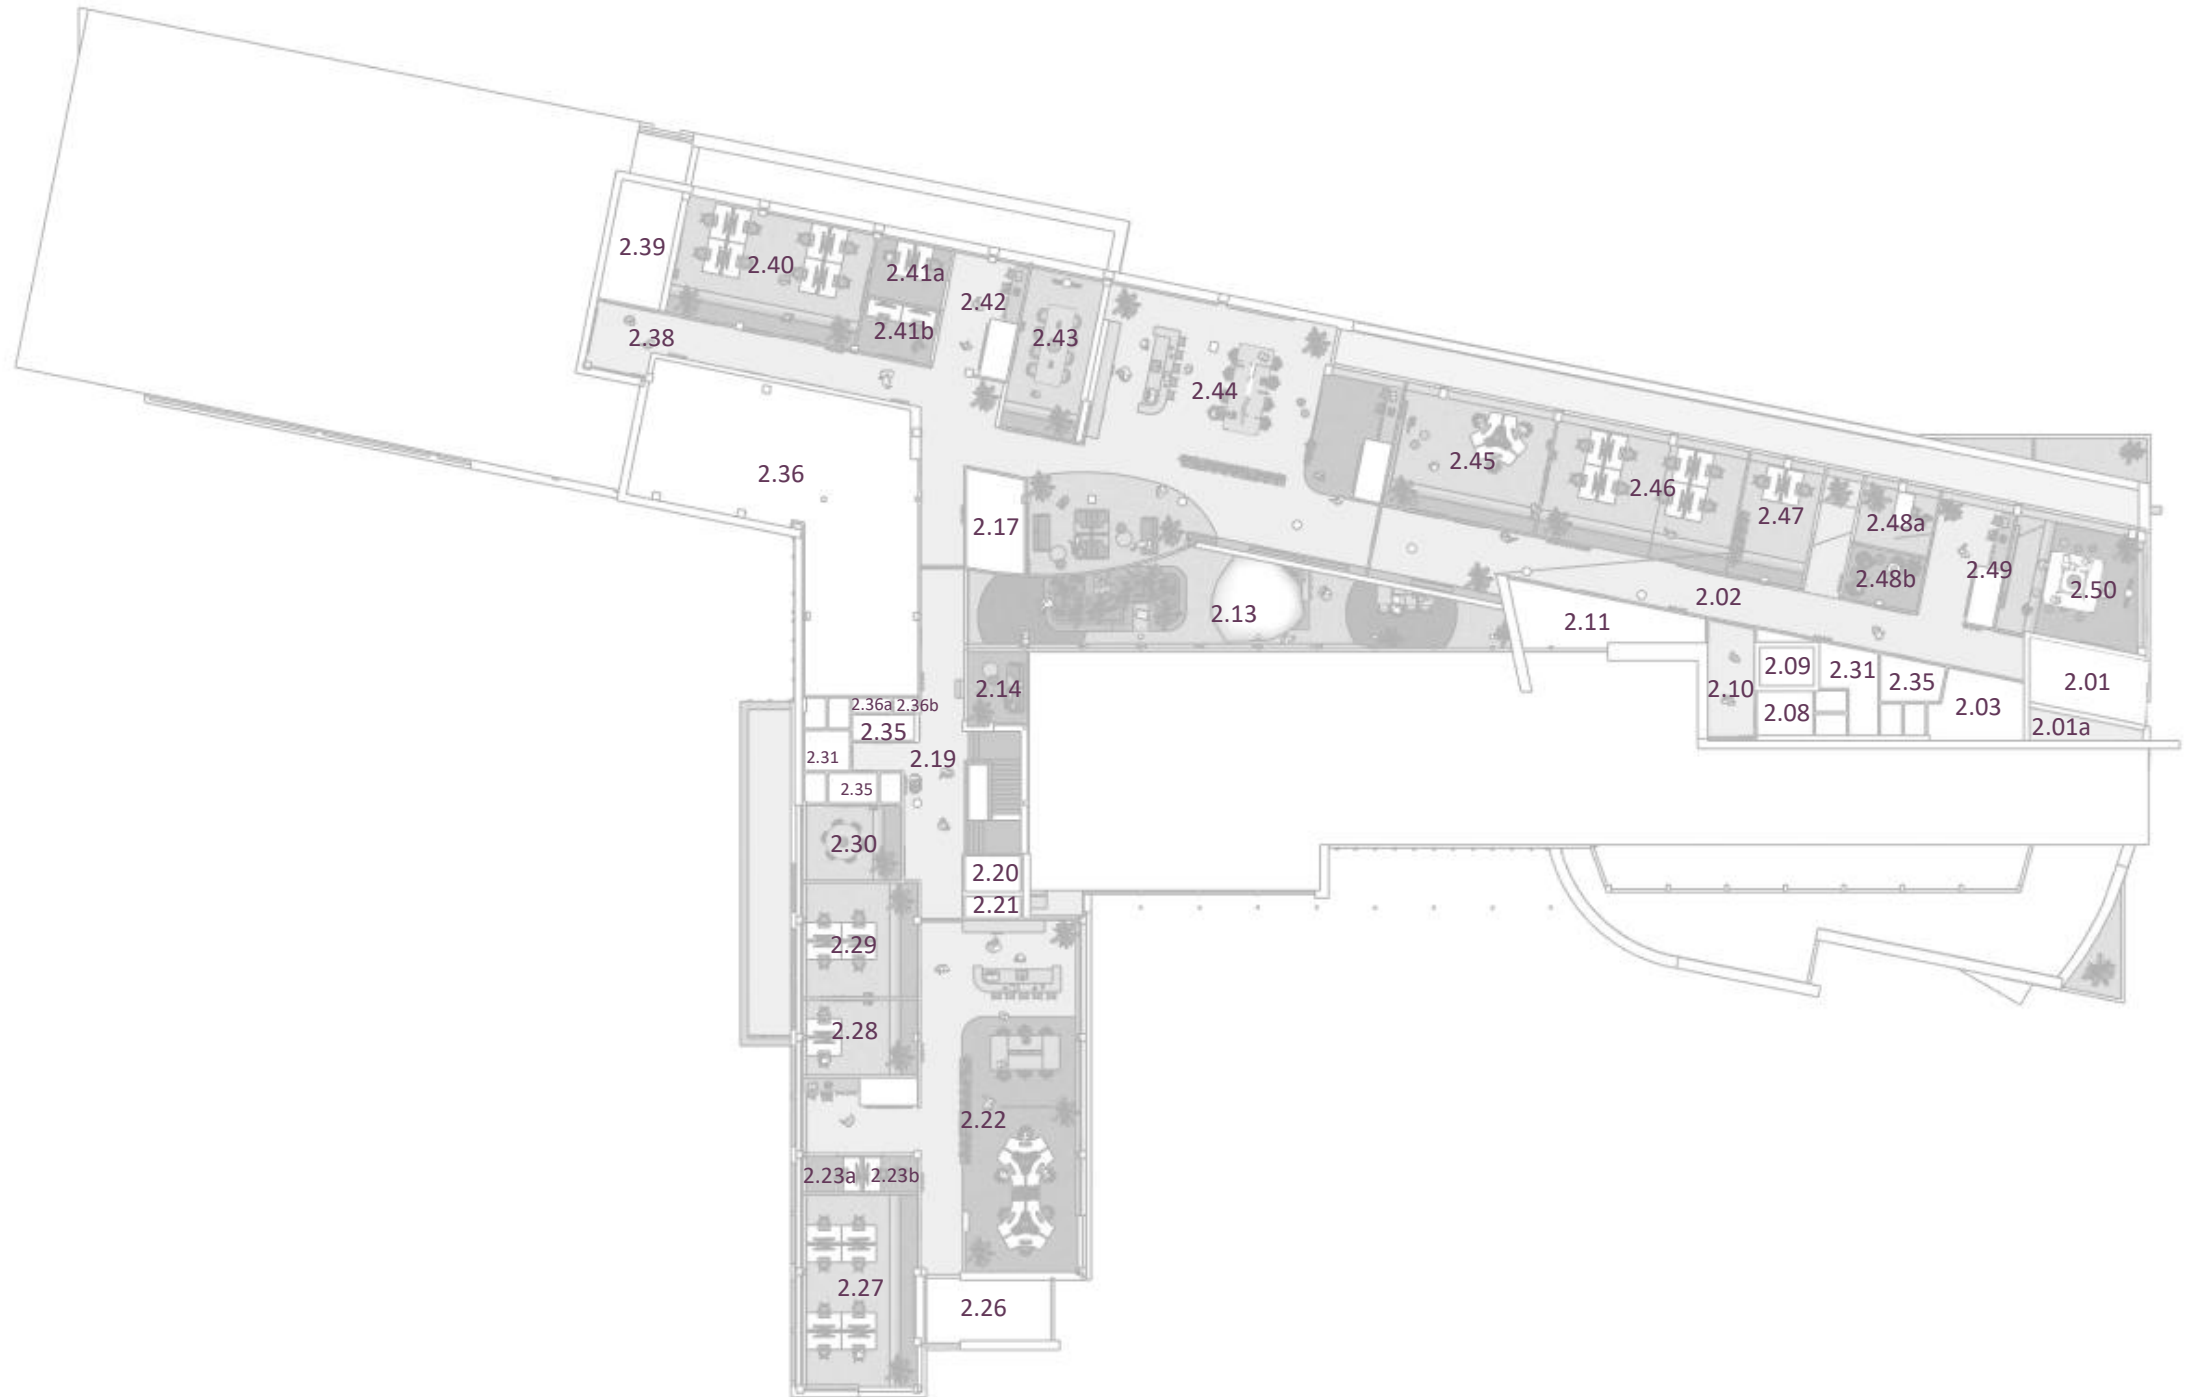

G E M E E N T E
MIDDEN-DRENTHE

ruimtenummers
voorlopig ontwerp

BURO WIERDA^W

Inhoud en ontwerp door

BURO WIERDA

© Copyright Buro Wierda 2025

Alle rechten voorbehouden. Niets uit dit document mag worden
verveelvoudigd en/of openbaar worden gemaakt, op welke wijze dan ook,
zonder voorafgaande toestemming van Buro Wierda.