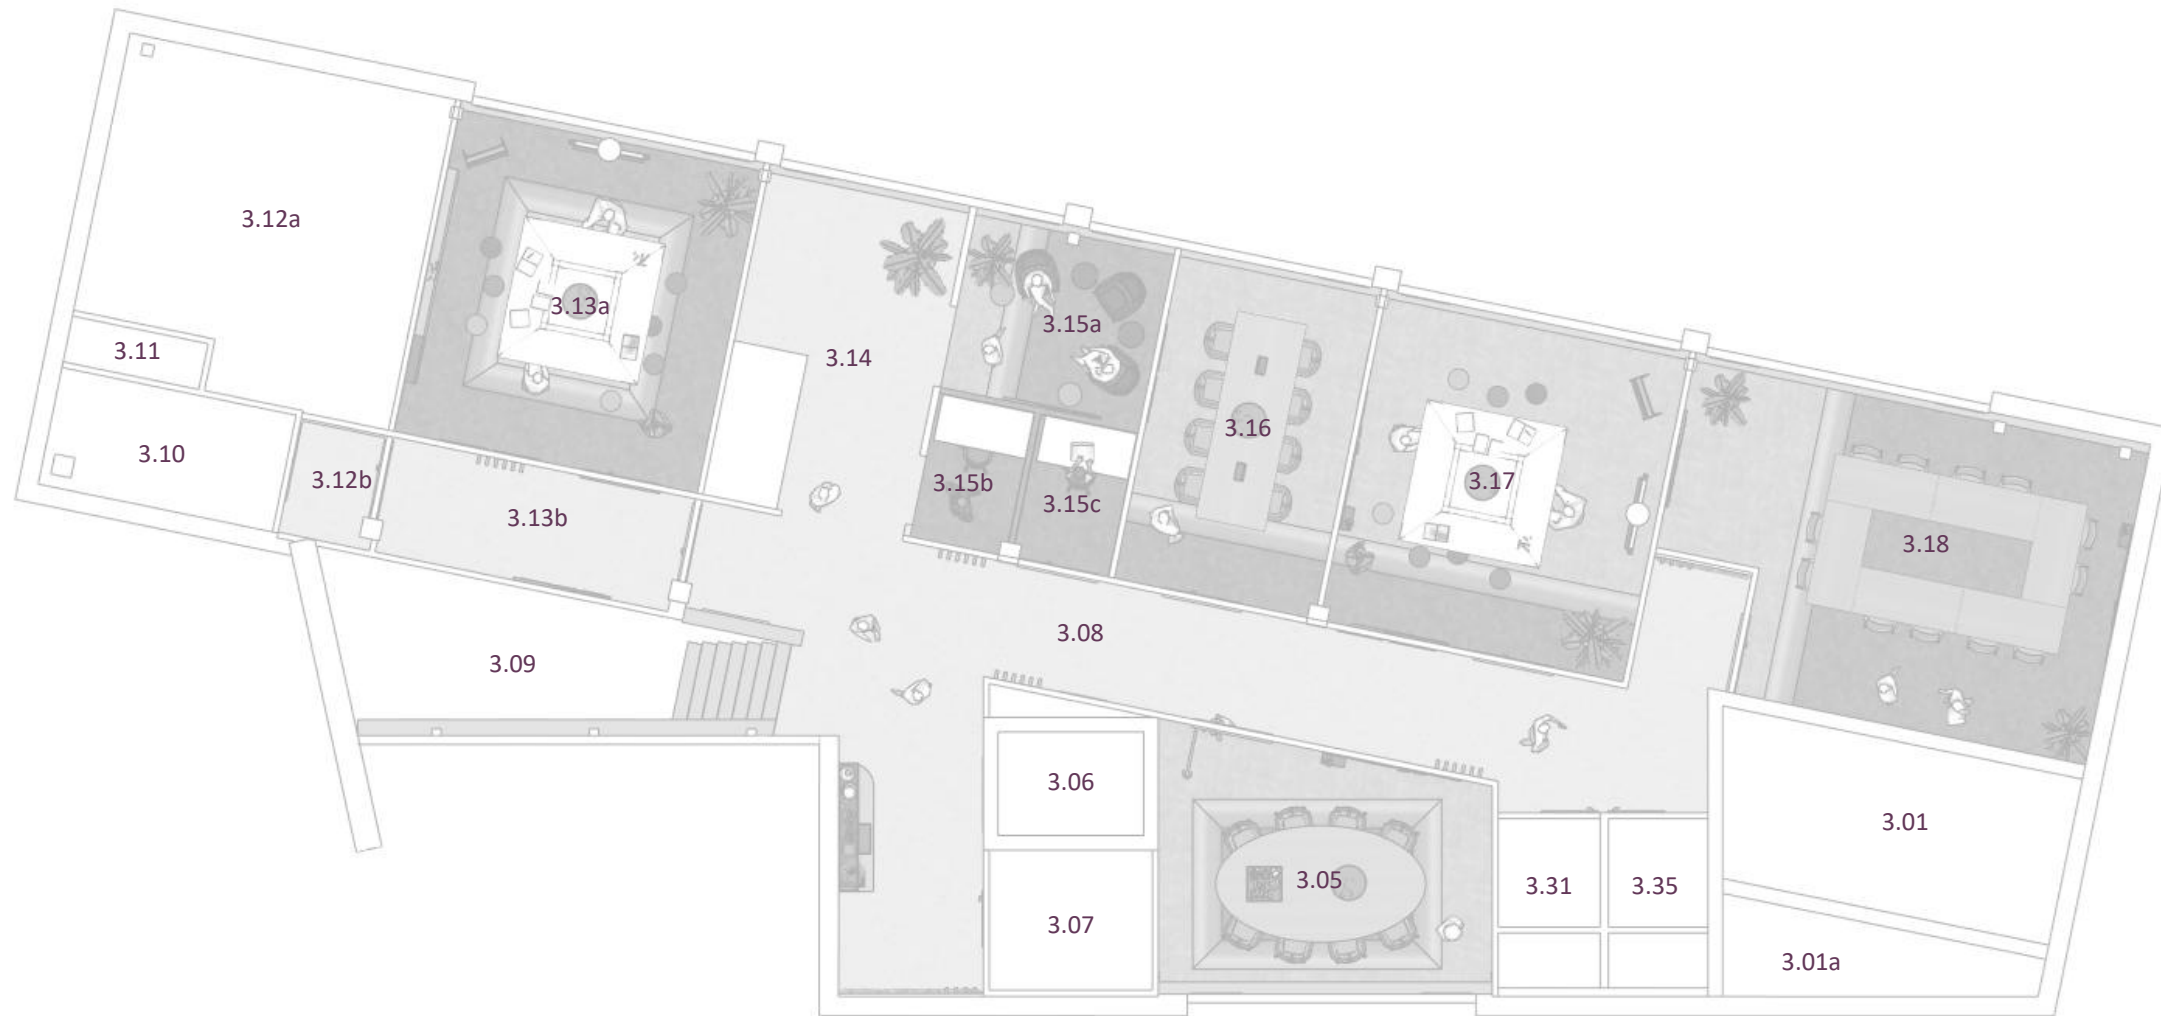

G E M E E N T E
MIDDEN-DRENTHE

ruimtenummers
voorlopig ontwerp

BURO WIERDA^W

Inhoud en ontwerp door

BURO WIERDA

© Copyright Buro Wierda 2025

Alle rechten voorbehouden. Niets uit dit document mag worden
verveelvoudigd en/of openbaar worden gemaakt, op welke wijze dan ook,
zonder voorafgaande toestemming van Buro Wierda.