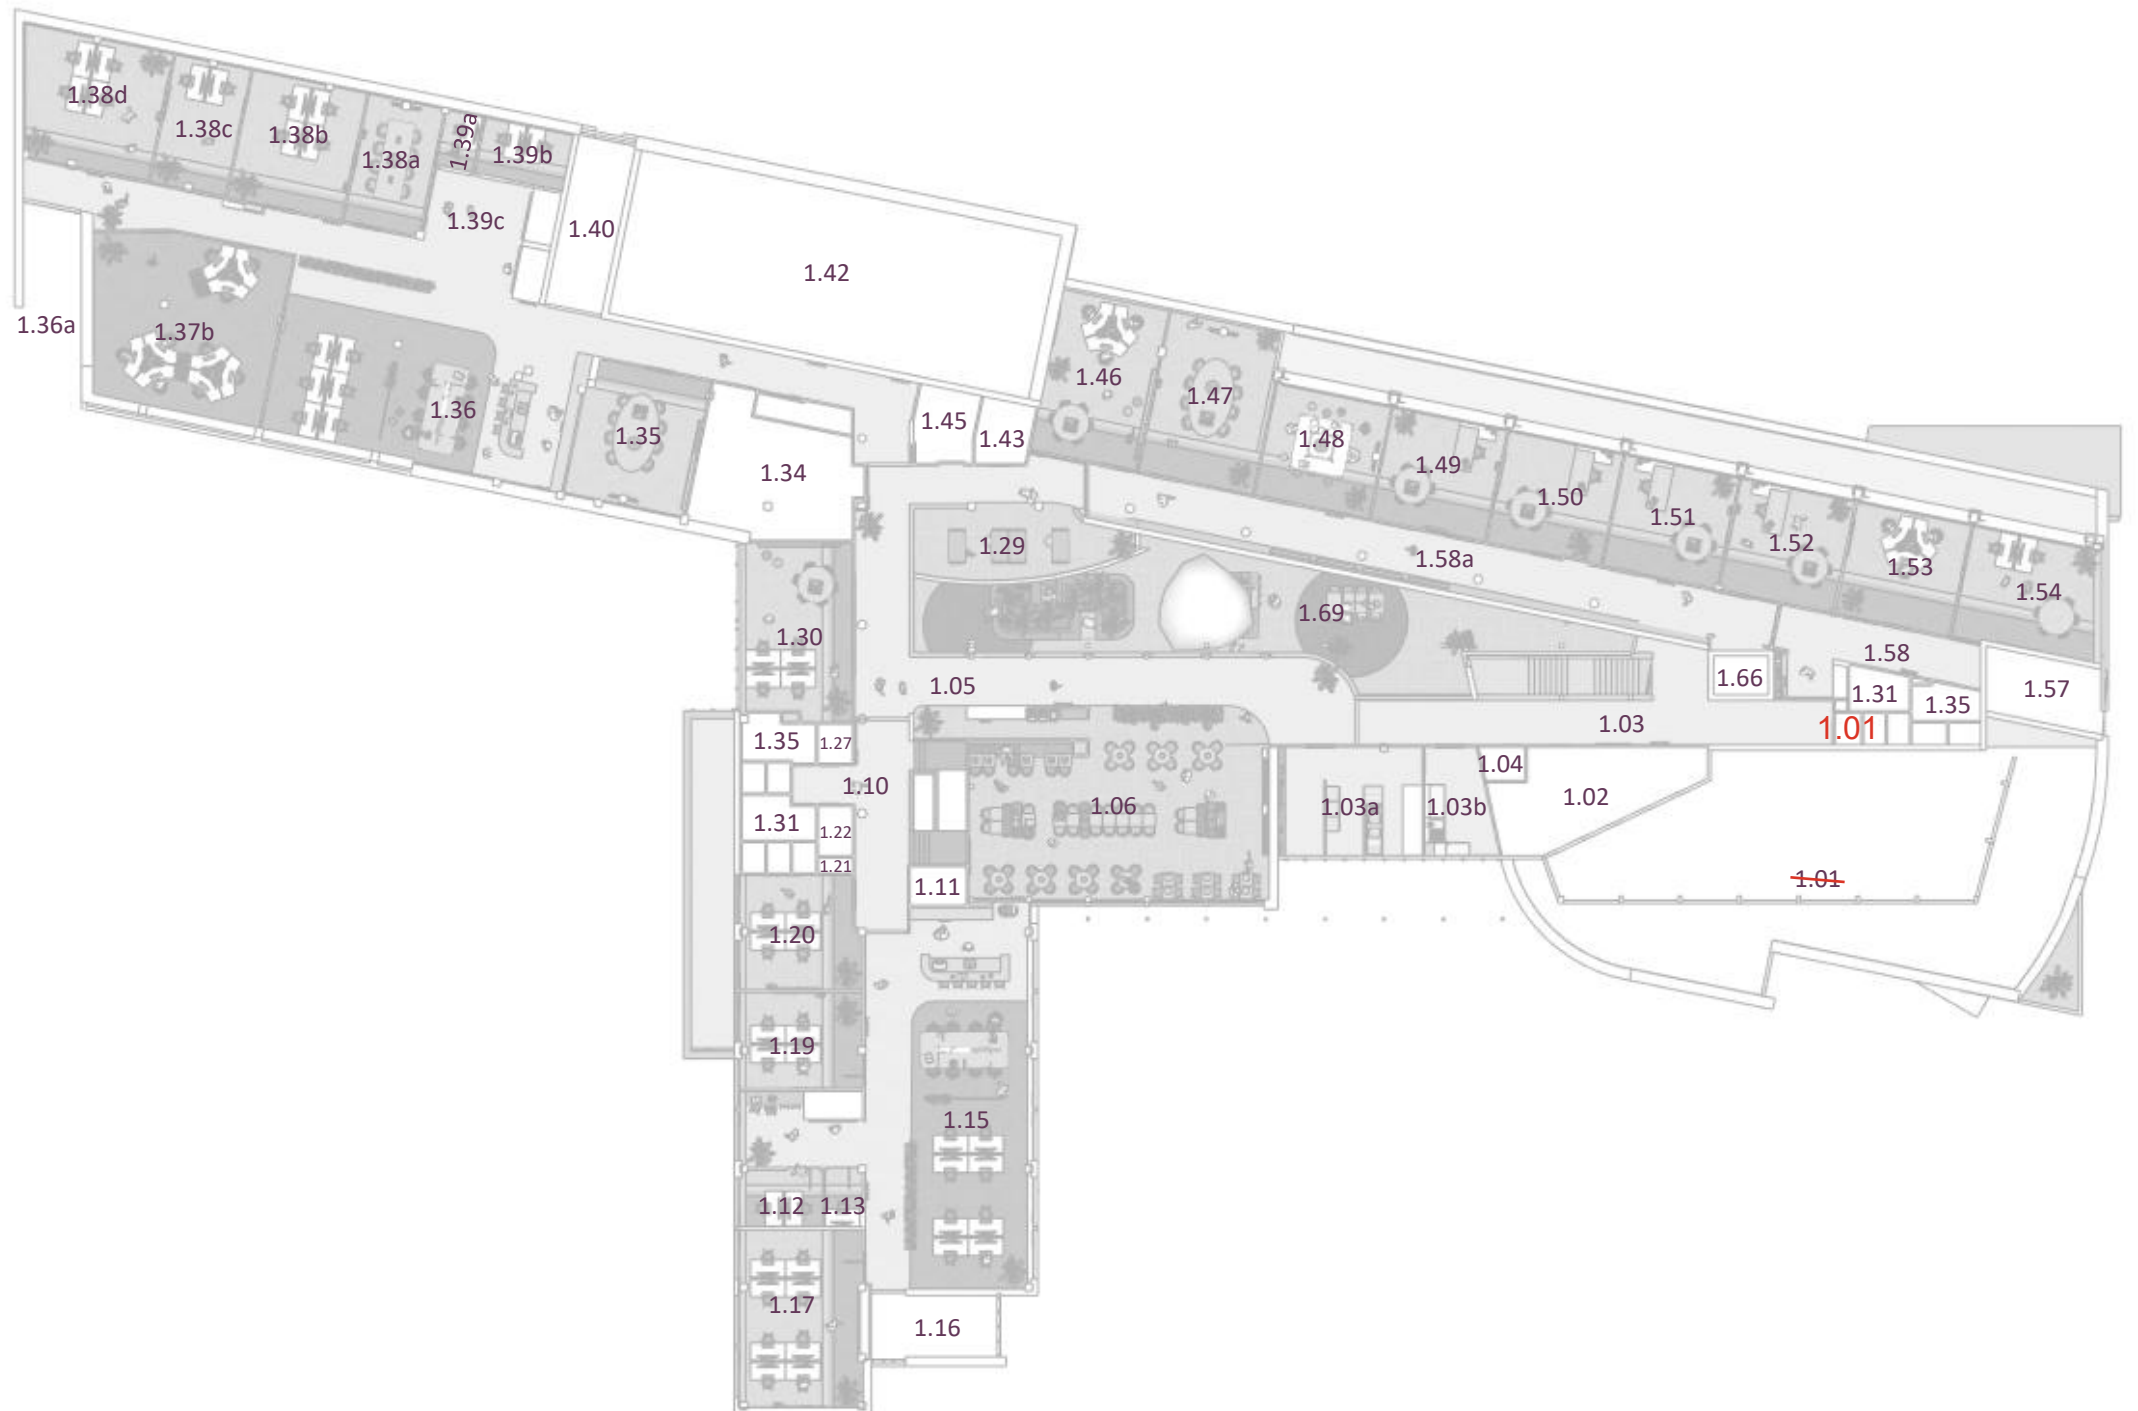

G E M E E N T E
MIDDEN-DRENTHE

ruimtenummers
voorlopig ontwerp

BURO WIERDA^W

Inhoud en ontwerp door

BURO WIERDA

© Copyright Buro Wierda 2025

Alle rechten voorbehouden. Niets uit dit document mag worden
verveelvoudigd en/of openbaar worden gemaakt, op welke wijze dan ook,
zonder voorafgaande toestemming van Buro Wierda.