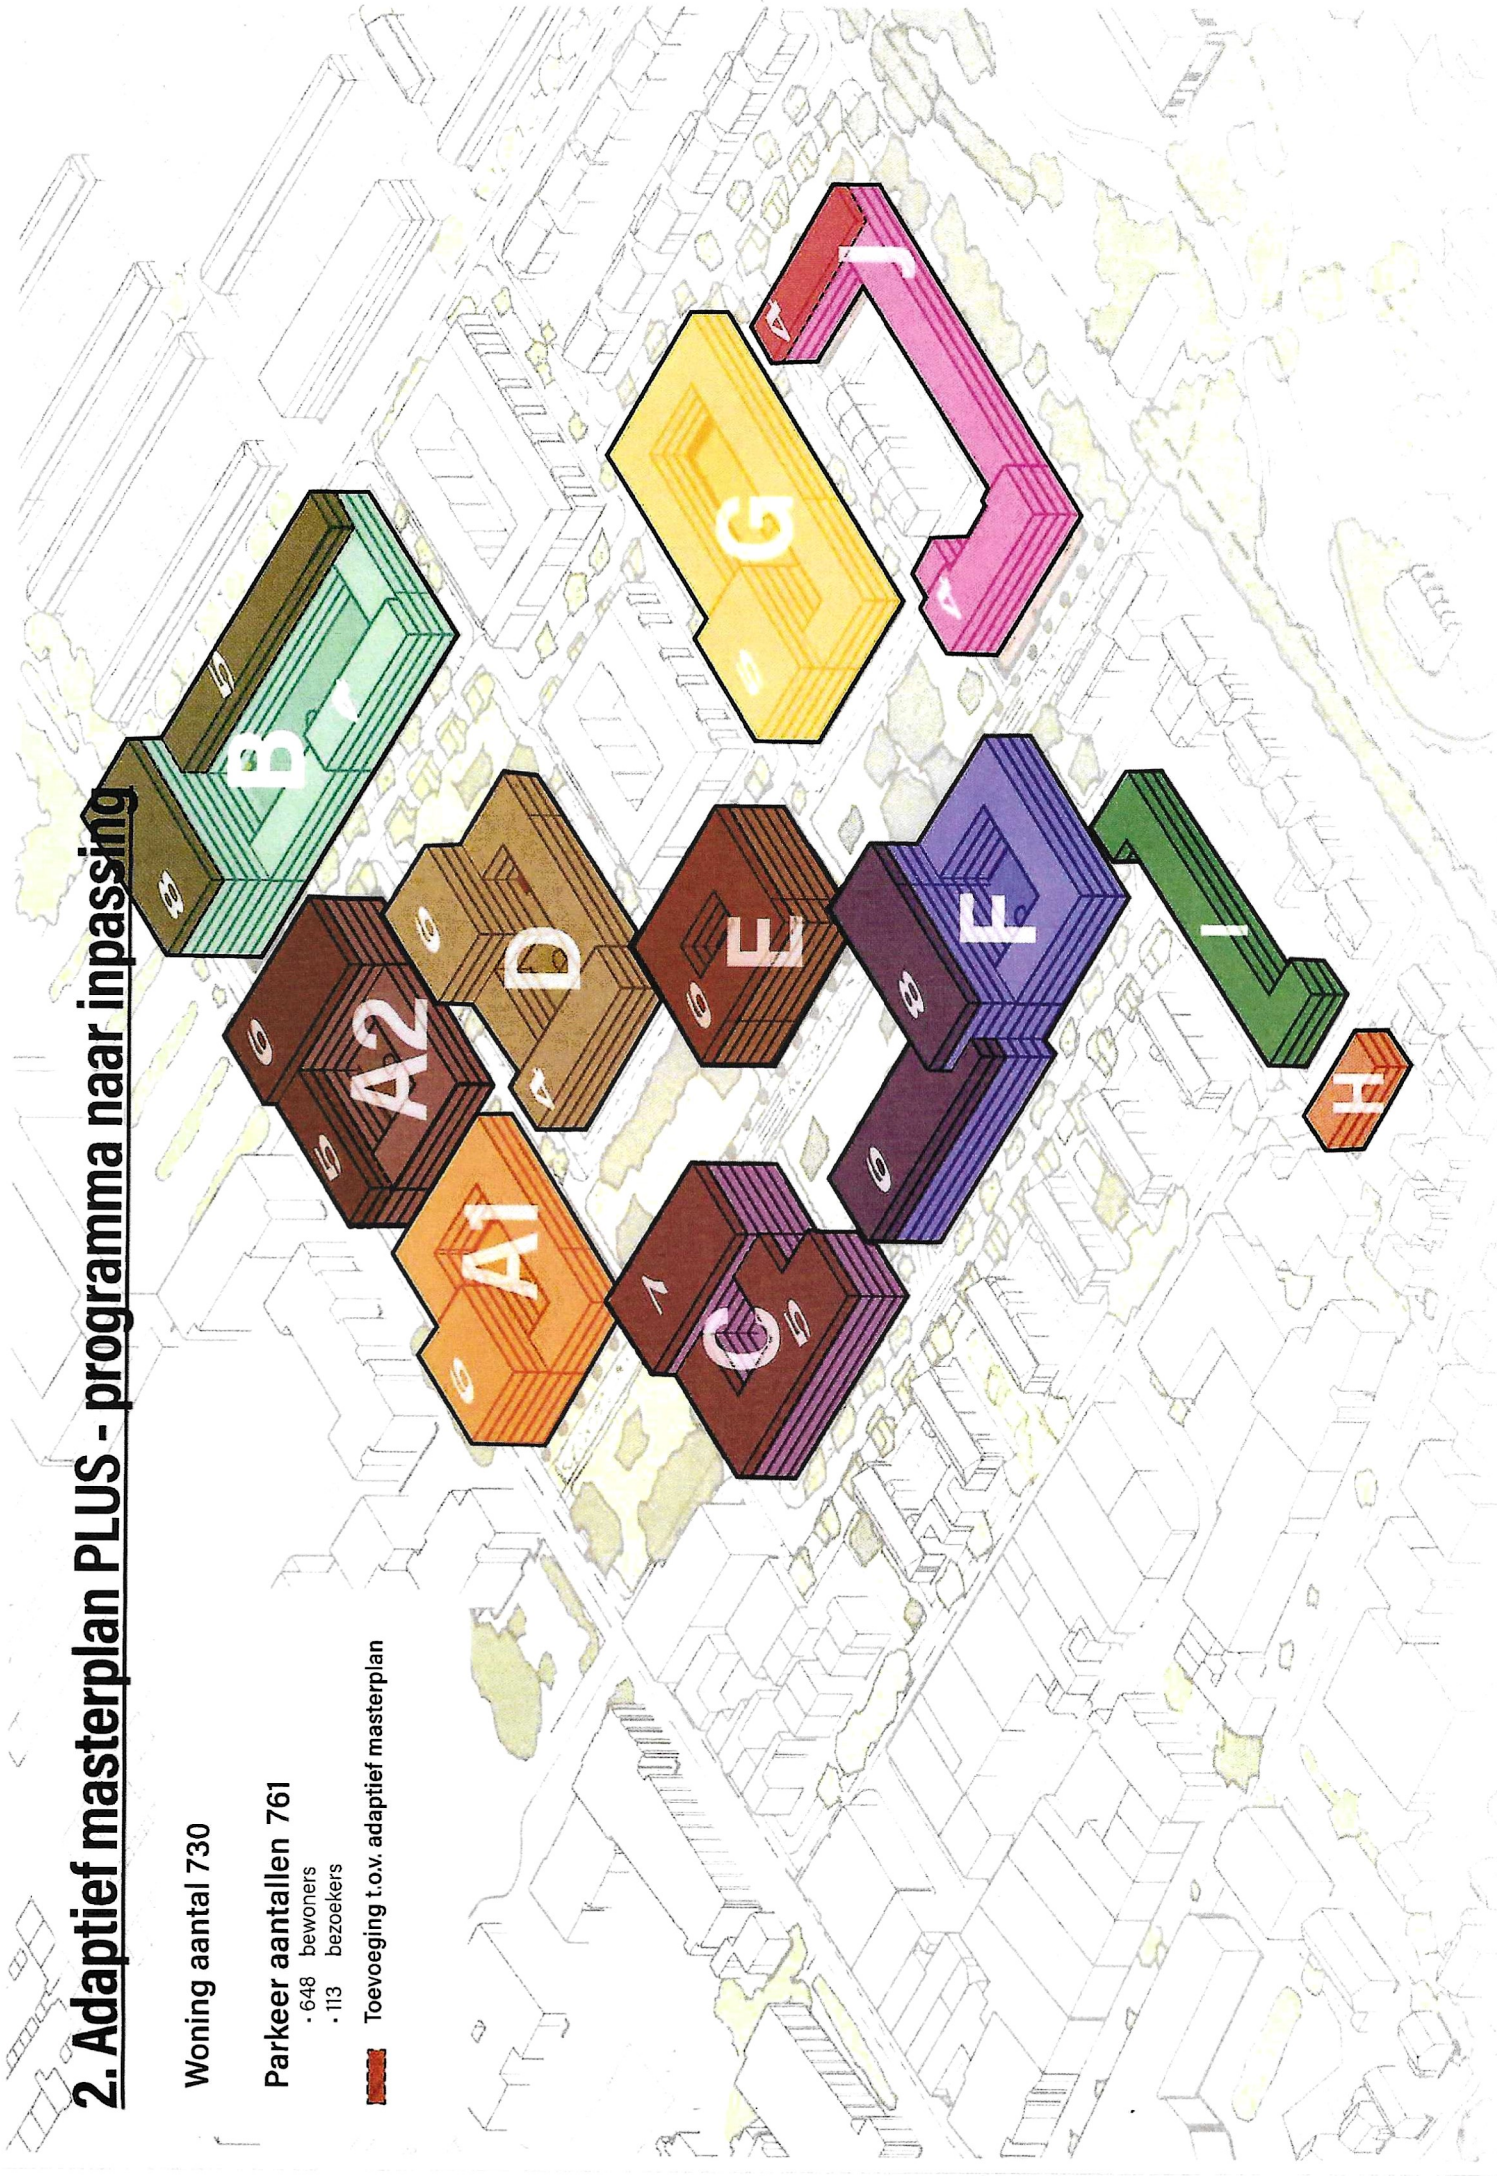

1. Adaptief masterplan - programma naar inpassing

Woning aantal 630

Parkeer aantallen 662

• 564 bewoners

• 99 bezoekers

1. Adaptief masterplan - aantallen per woonblok

Woning aantal 630

Parkeer aantallen 564 + 99

1. Adaptief masterplan - sociaal of vrije markt

- Markt
- Sociaal
- Sociaal midden
- 630 woningen

2. Adaptief masterplan PLUS - programma naar inpassing

Woning aantal 730

Parkeer aantallen 761

- 648 bewoners
- 113 bezoekers

 Toevoeging t.o.v. adaptief masterplan

2. Adaptief masterplan PLUS - aantallen per woonblok

Woning aantal 730

Parkeer aantallen 648 + 113

2. Adaptief masterplan PLUS - sociaal of vrije markt

- Markt
- Sociaal
- Sociaal midden
- Toevoeging t.o.v. Adaptief masterplan
- 730 woningen