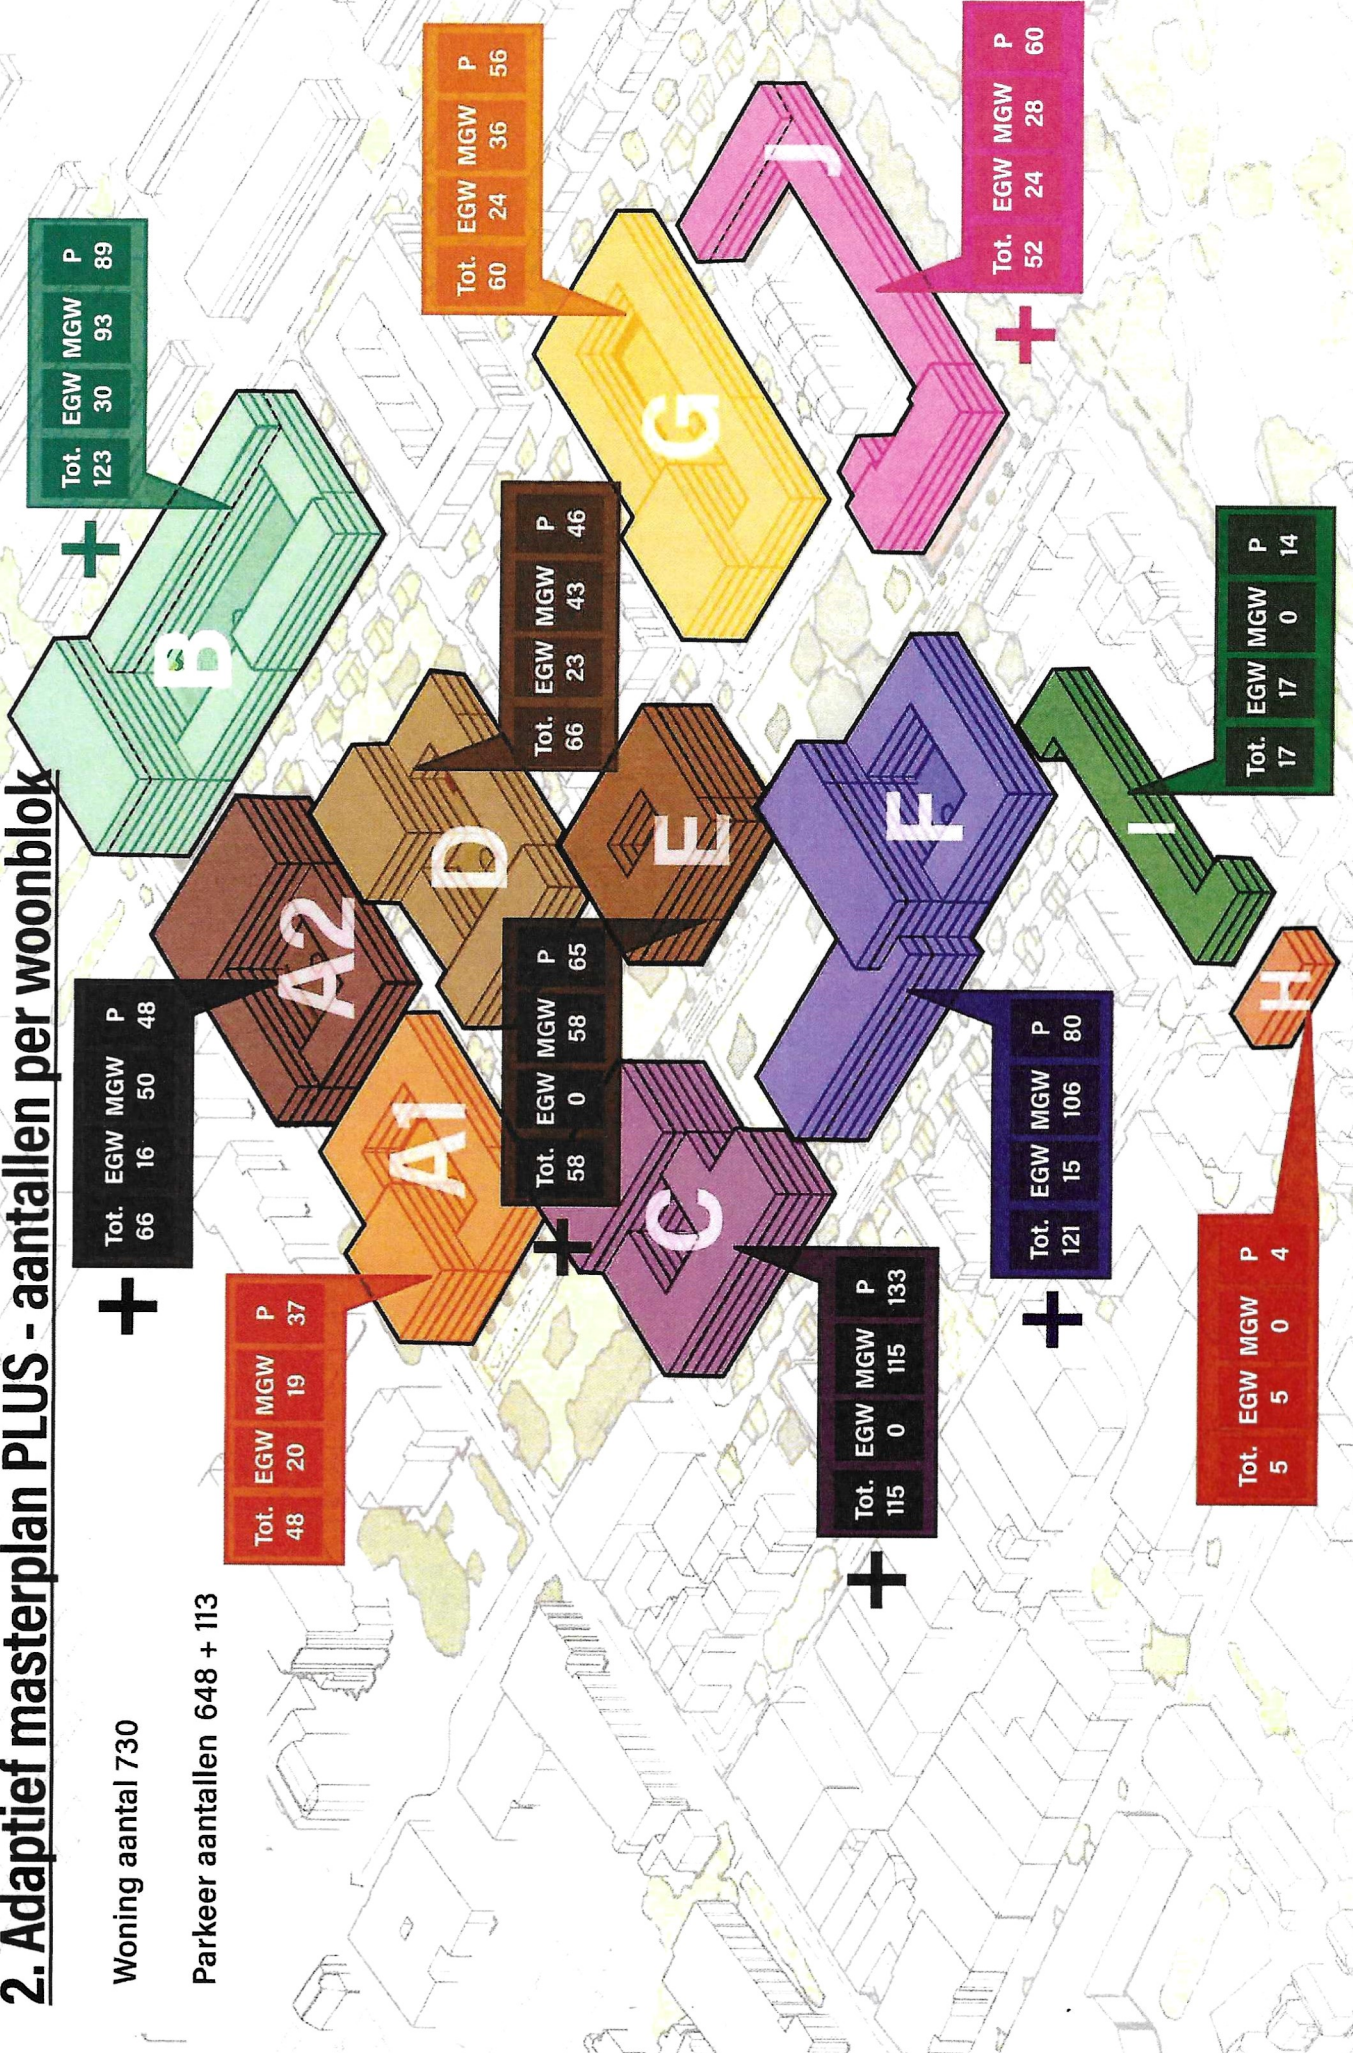

1. Adaptief masterplan - programma naar inpassing

Woning aantal 630

Parkeer aantallen 662

• 564 bewoners

• 99 bezoekers

1. Adaptief masterplan - aantallen per woonblok

Woning aantal 630

Parkeer aantallen 564 + 99

1. Adaptief masterplan - sociaal of vrije markt

- Markt
- Sociaal
- Sociaal midden
- 630 woningen

2. Adaptief masterplan PLUS - programma naar inpassing

Woning aantal 730

Parkeer aantallen 761

- 648 bewoners
- 113 bezoekers

 Toevoeging t.o.v. adaptief masterplan

2. Adaptief masterplan PLUS - aantallen per woonblok

Woning aantal 730

Parkeer aantallen 648 + 113

2. Adaptief masterplan PLUS - sociaal of vrije markt

- Markt
- Sociaal
- Sociaal midden
- Toevoeging t.o.v. Adaptief masterplan
- 730 woningen