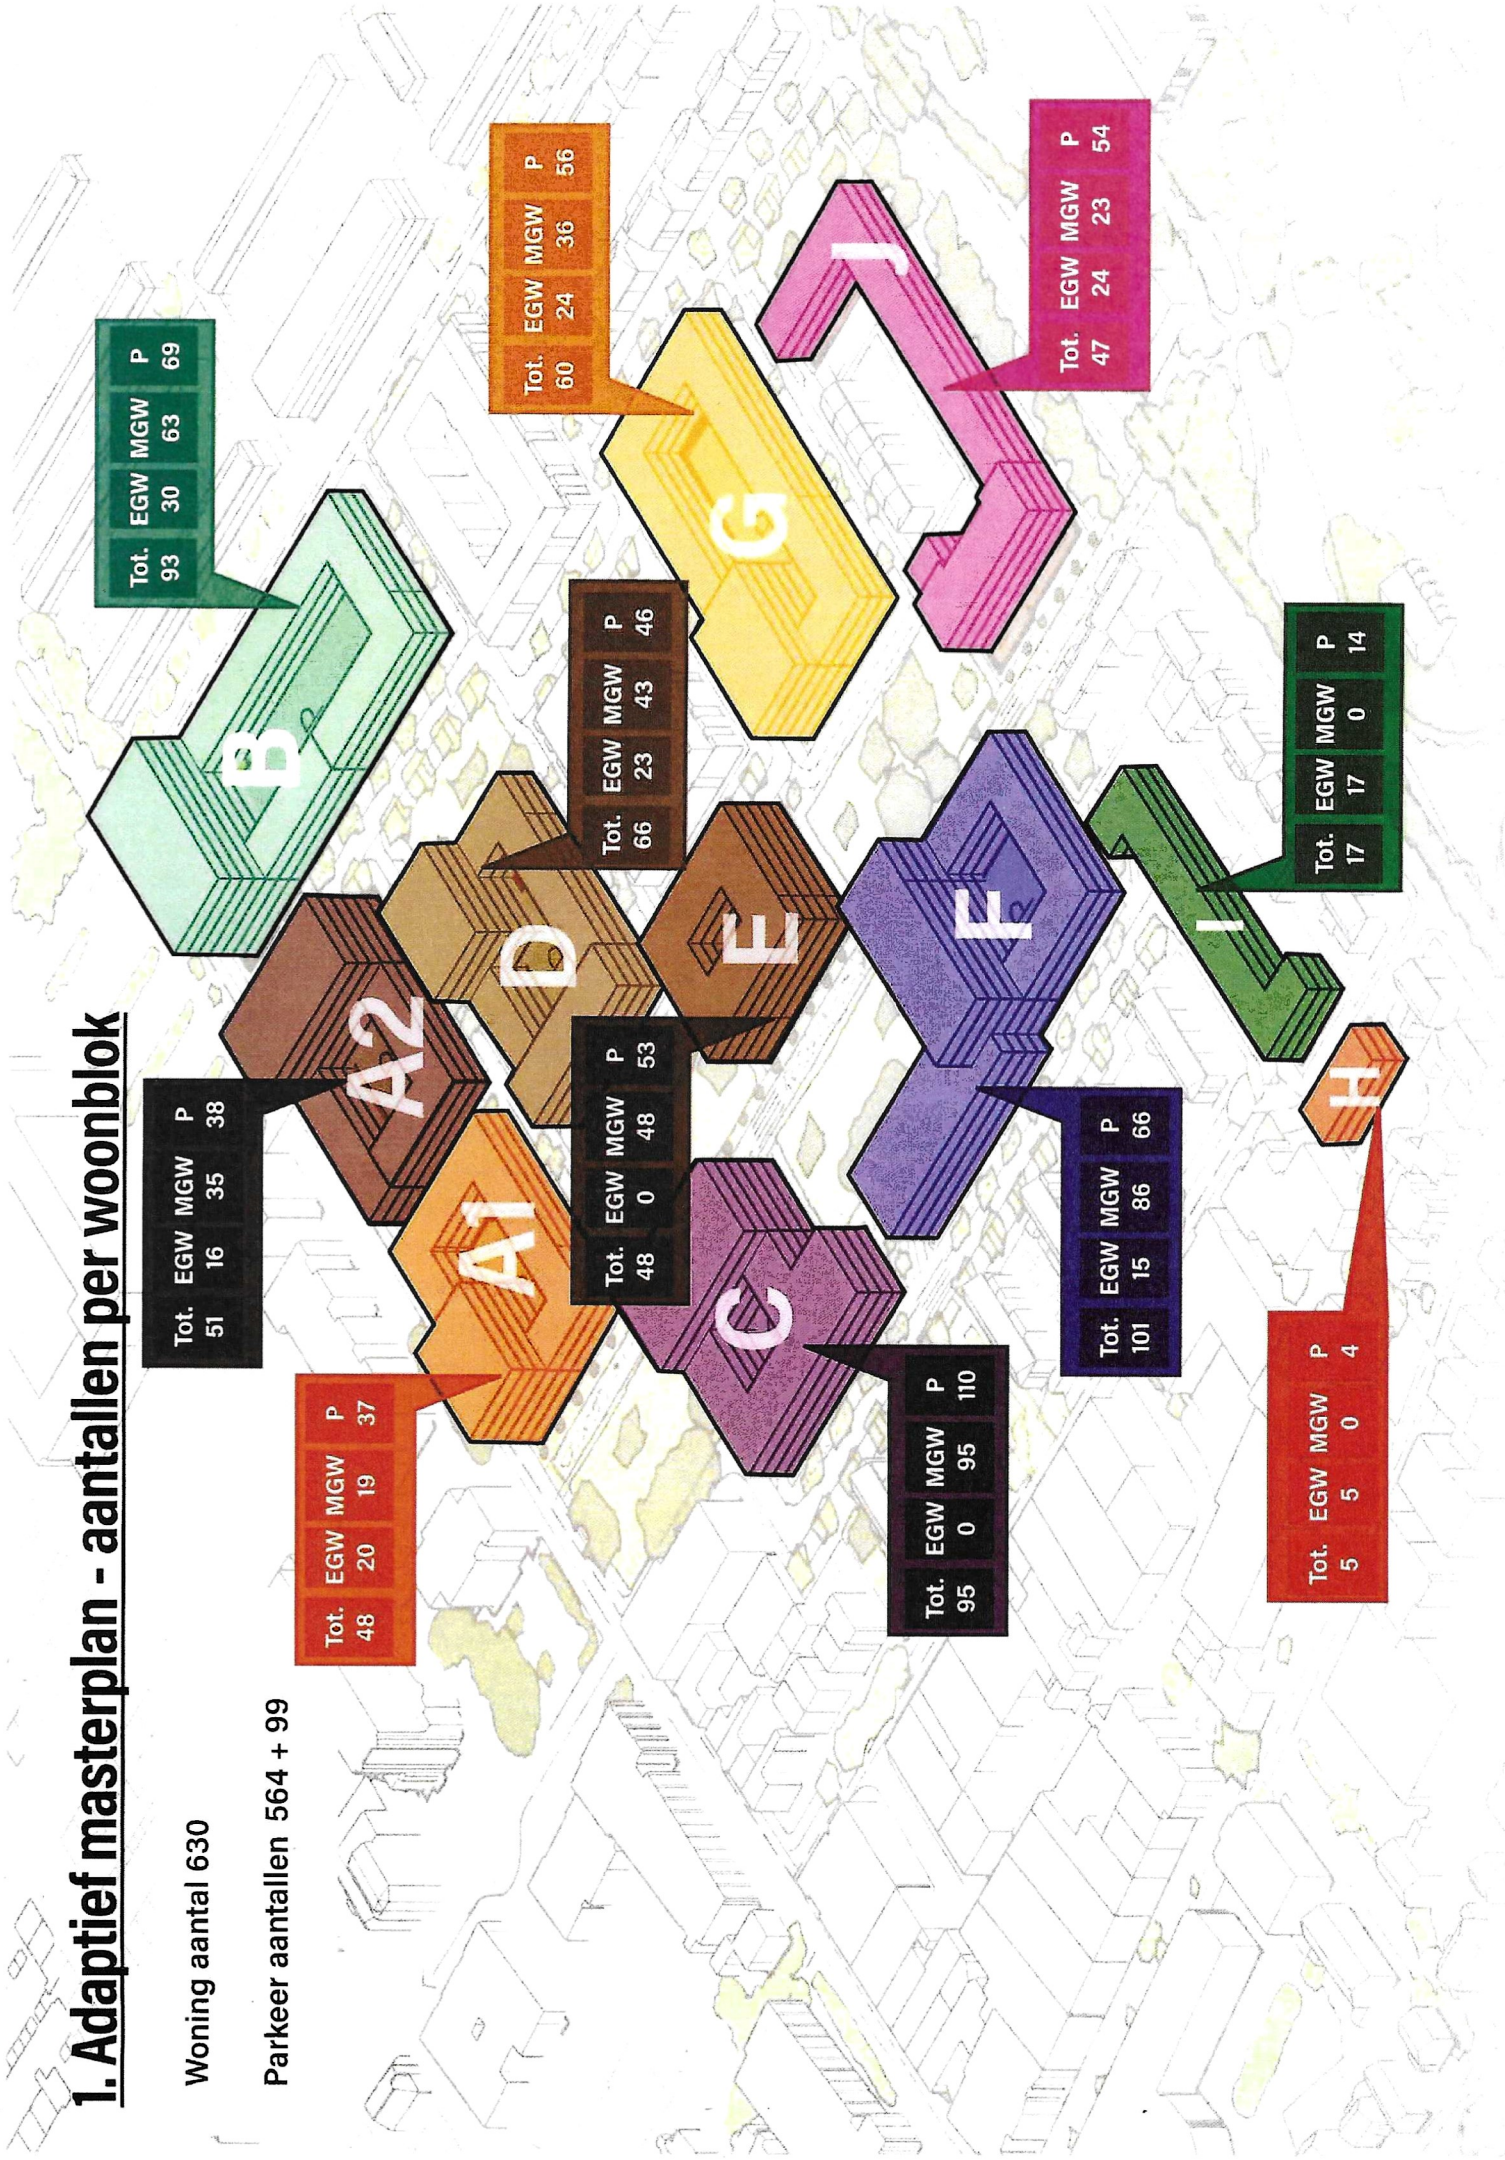

1. Adaptief masterplan - programma naar inpassing

Woning aantal 630

Parkeer aantallen 662

• 564 bewoners

• 99 bezoekers

1. Adaptief masterplan - aantallen per woonblok

Woning aantal 630

Parkeer aantallen 564 + 99

1. Adaptief masterplan - sociaal of vrije markt

- Markt
- Sociaal
- Sociaal midden
- 630 woningen

2. Adaptief masterplan PLUS - programma naar inpassing

Woning aantal 730

Parkeer aantallen 761

- 648 bewoners
- 113 bezoekers

 Toevoeging t.o.v. adaptief masterplan

2. Adaptief masterplan PLUS - aantallen per woonblok

Woning aantal 730

Parkeer aantallen 648 + 113

2. Adaptief masterplan PLUS - sociaal of vrije markt

- Markt
- Sociaal
- Sociaal midden
- Toevoeging t.o.v. Adaptief masterplan
- 730 woningen