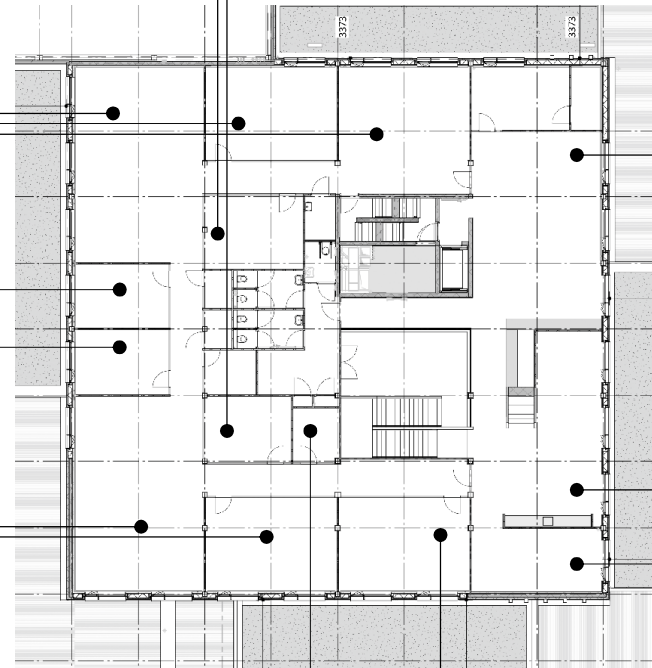

Werkplekmix typologie:
Koffie | ontmoeten | huiskamer