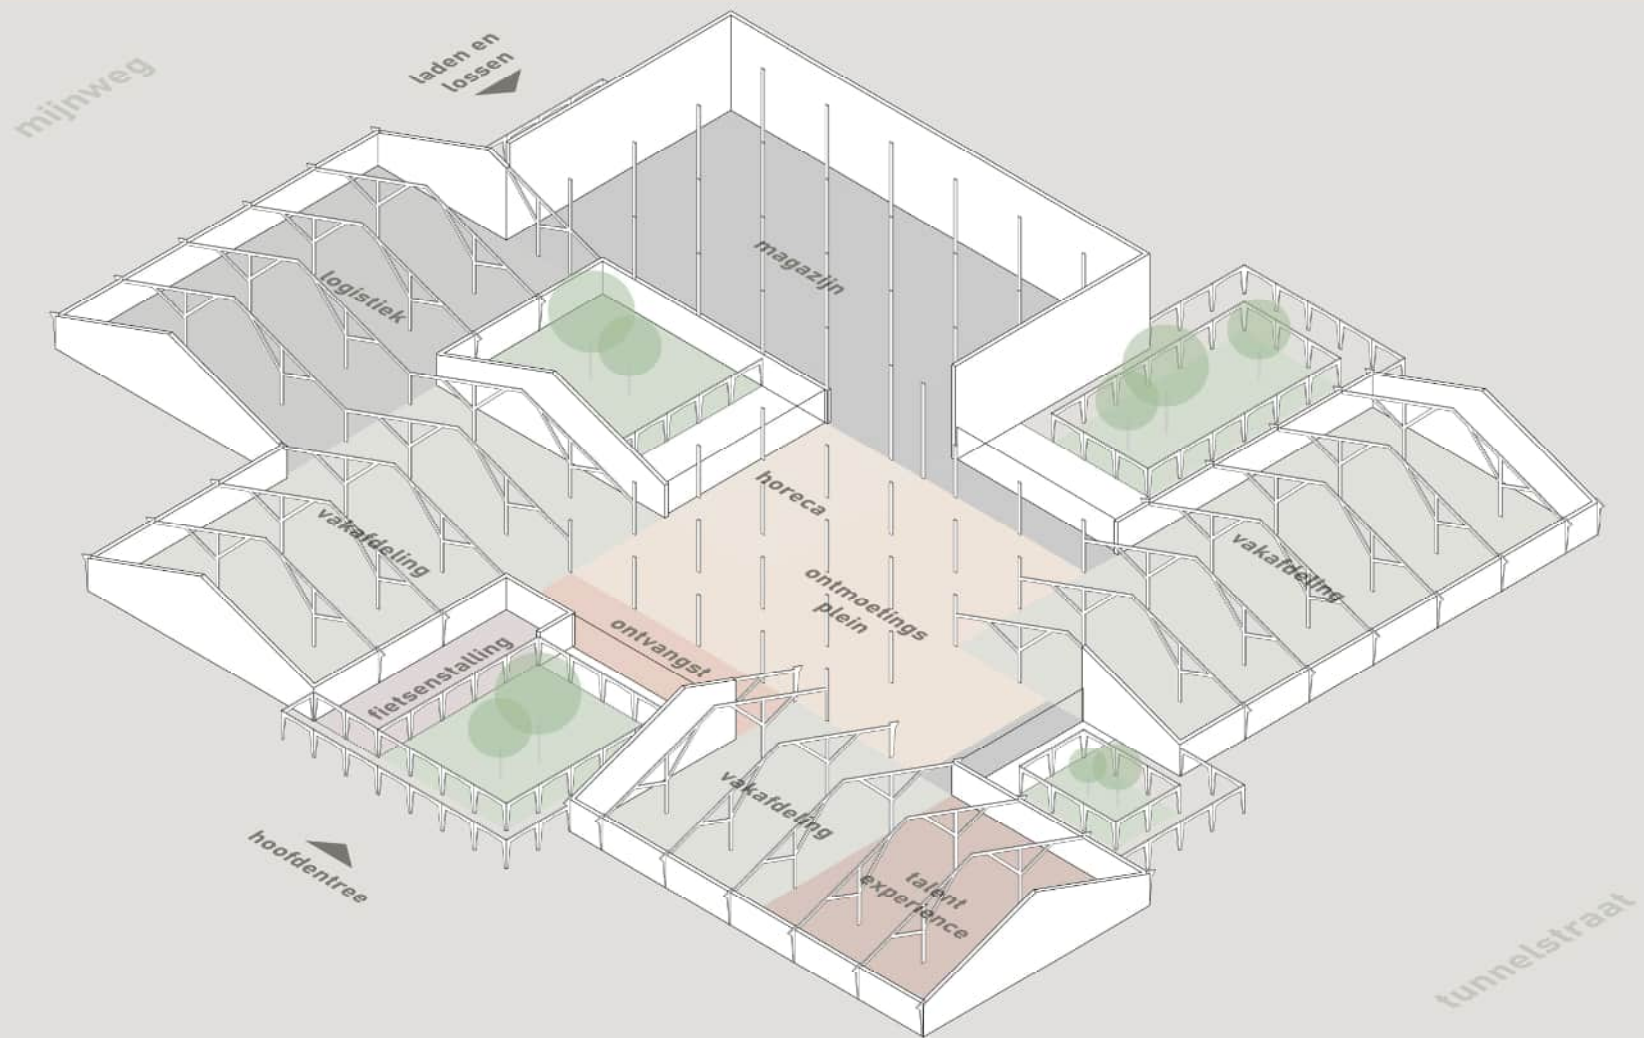

VIDAR SITTARD-GELEEN

Definitief Ontwerp in beelden | 4 juli 2025

1 | ARCHITECTUUR

1

Vlekkenplan en zonering

Vlekkenplan begane grond

-  Entree, ontvangst, horeca en Vidar ontmoetingsplein
-  Vidar Talent
-  Vakwerkgroepen
-  Werkomgeving

00_BEGANE GROND OVERZICHT

2 | INTERIEUR

2

Vlekkenplan en zonering

Vlekkenplan

Route

Rust – reuring schema

Route medewerkers

Route bezoekers

Het centrale hart

Reuring

Rust

2

Vlekkenplan en zonering

Vlekkenplan verdieping 1

Vlekkenplan VO-fase

 Entree, ontvangst, horeca en Vidar ontmoetingsplein

 Vidar Talent

 Vakwerkgroepen

 Werkomgeving

 Posities vast meubelwerk

 Het centrale hart

2

Vlekkenplan en zonering