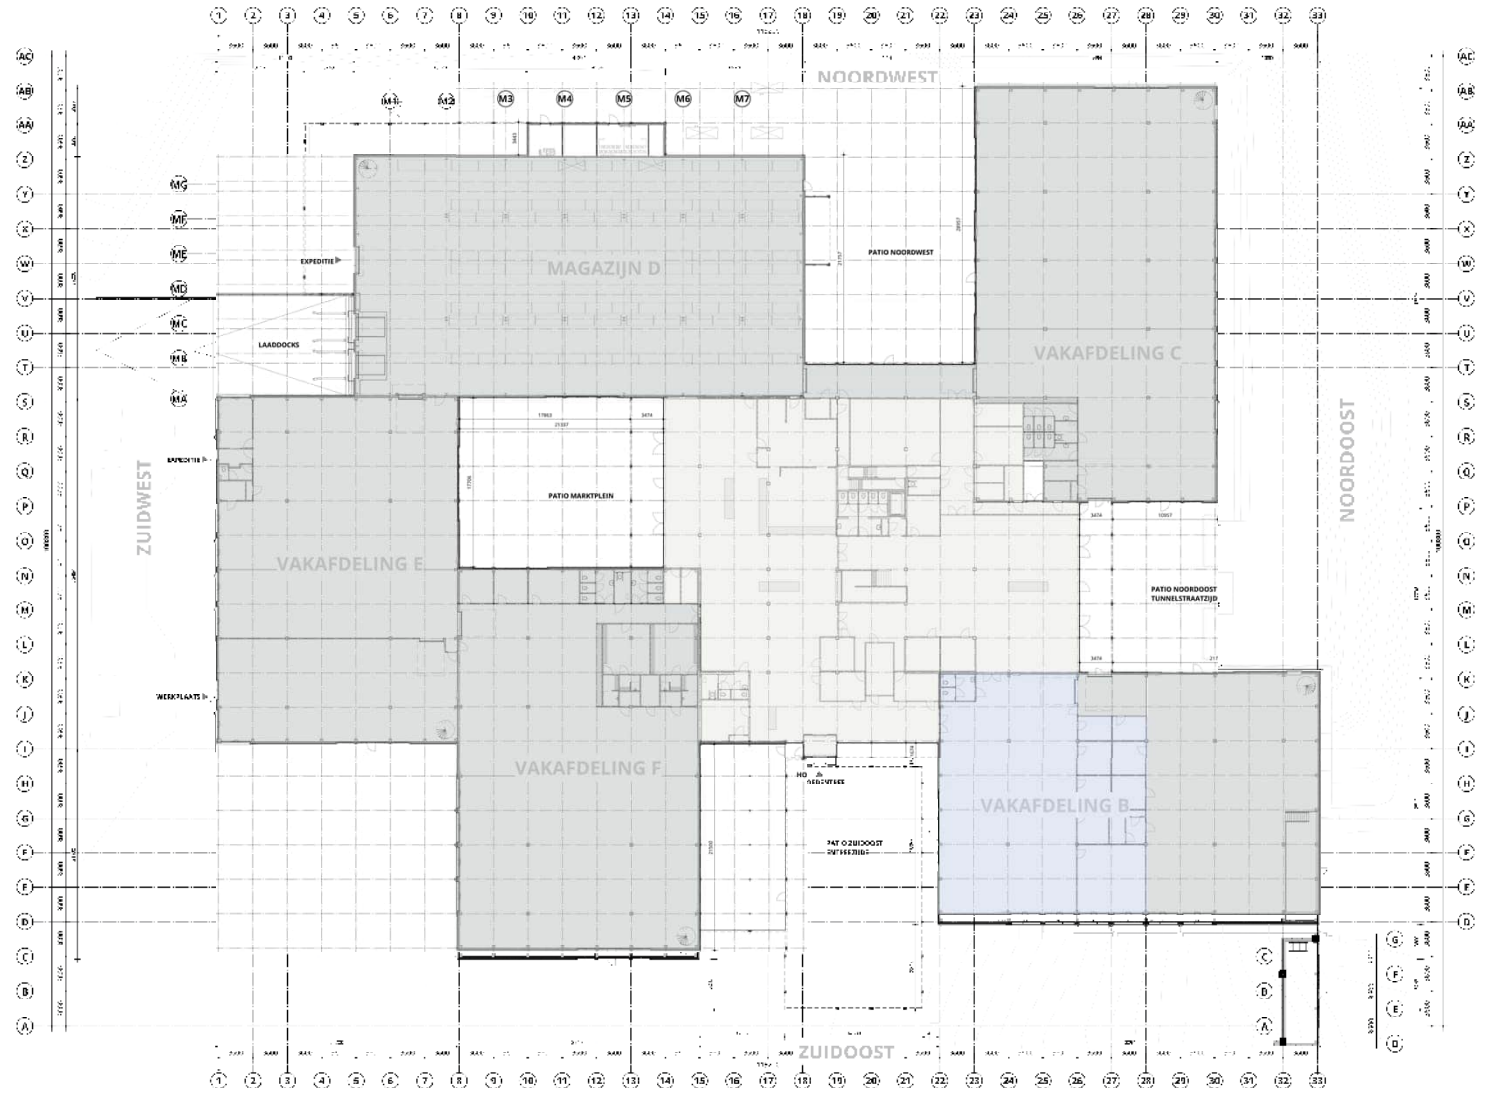

VIDAR SITTARD-GELEEN

Definitief Ontwerp in beelden | 4 juli 2025

1 | ARCHITECTUUR

1

Vlekkenplan en zonering

Vlekkenplan begane grond

-  Entree, ontvangst, horeca en Vidar ontmoetingsplein
-  Vidar Talent
-  Vakwerkgroepen
-  Werkomgeving

00_BEGANE GROND OVERZICHT

2 | INTERIEUR

2

Vlekkenplan en zonering

Vlekkenplan

Route

Rust – reuring schema

Route medewerkers

Route bezoekers

Het centrale hart

Reuring

Rust

2

Vlekkenplan en zonering

Vlekkenplan verdieping 1

Vlekkenplan VO-fase