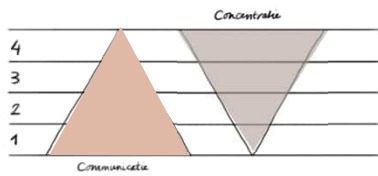

2

Vlekkenplan en zonering

Vlekkenplan verdieping 1

Vlekkenplan VO-fase

Entree, ontvangst, horeca en Vidar ontmoetingsplein

Vidar Talent

Vakwerkgroepen

Werkomgeving

Posities vast meubelwerk

Het centrale hart