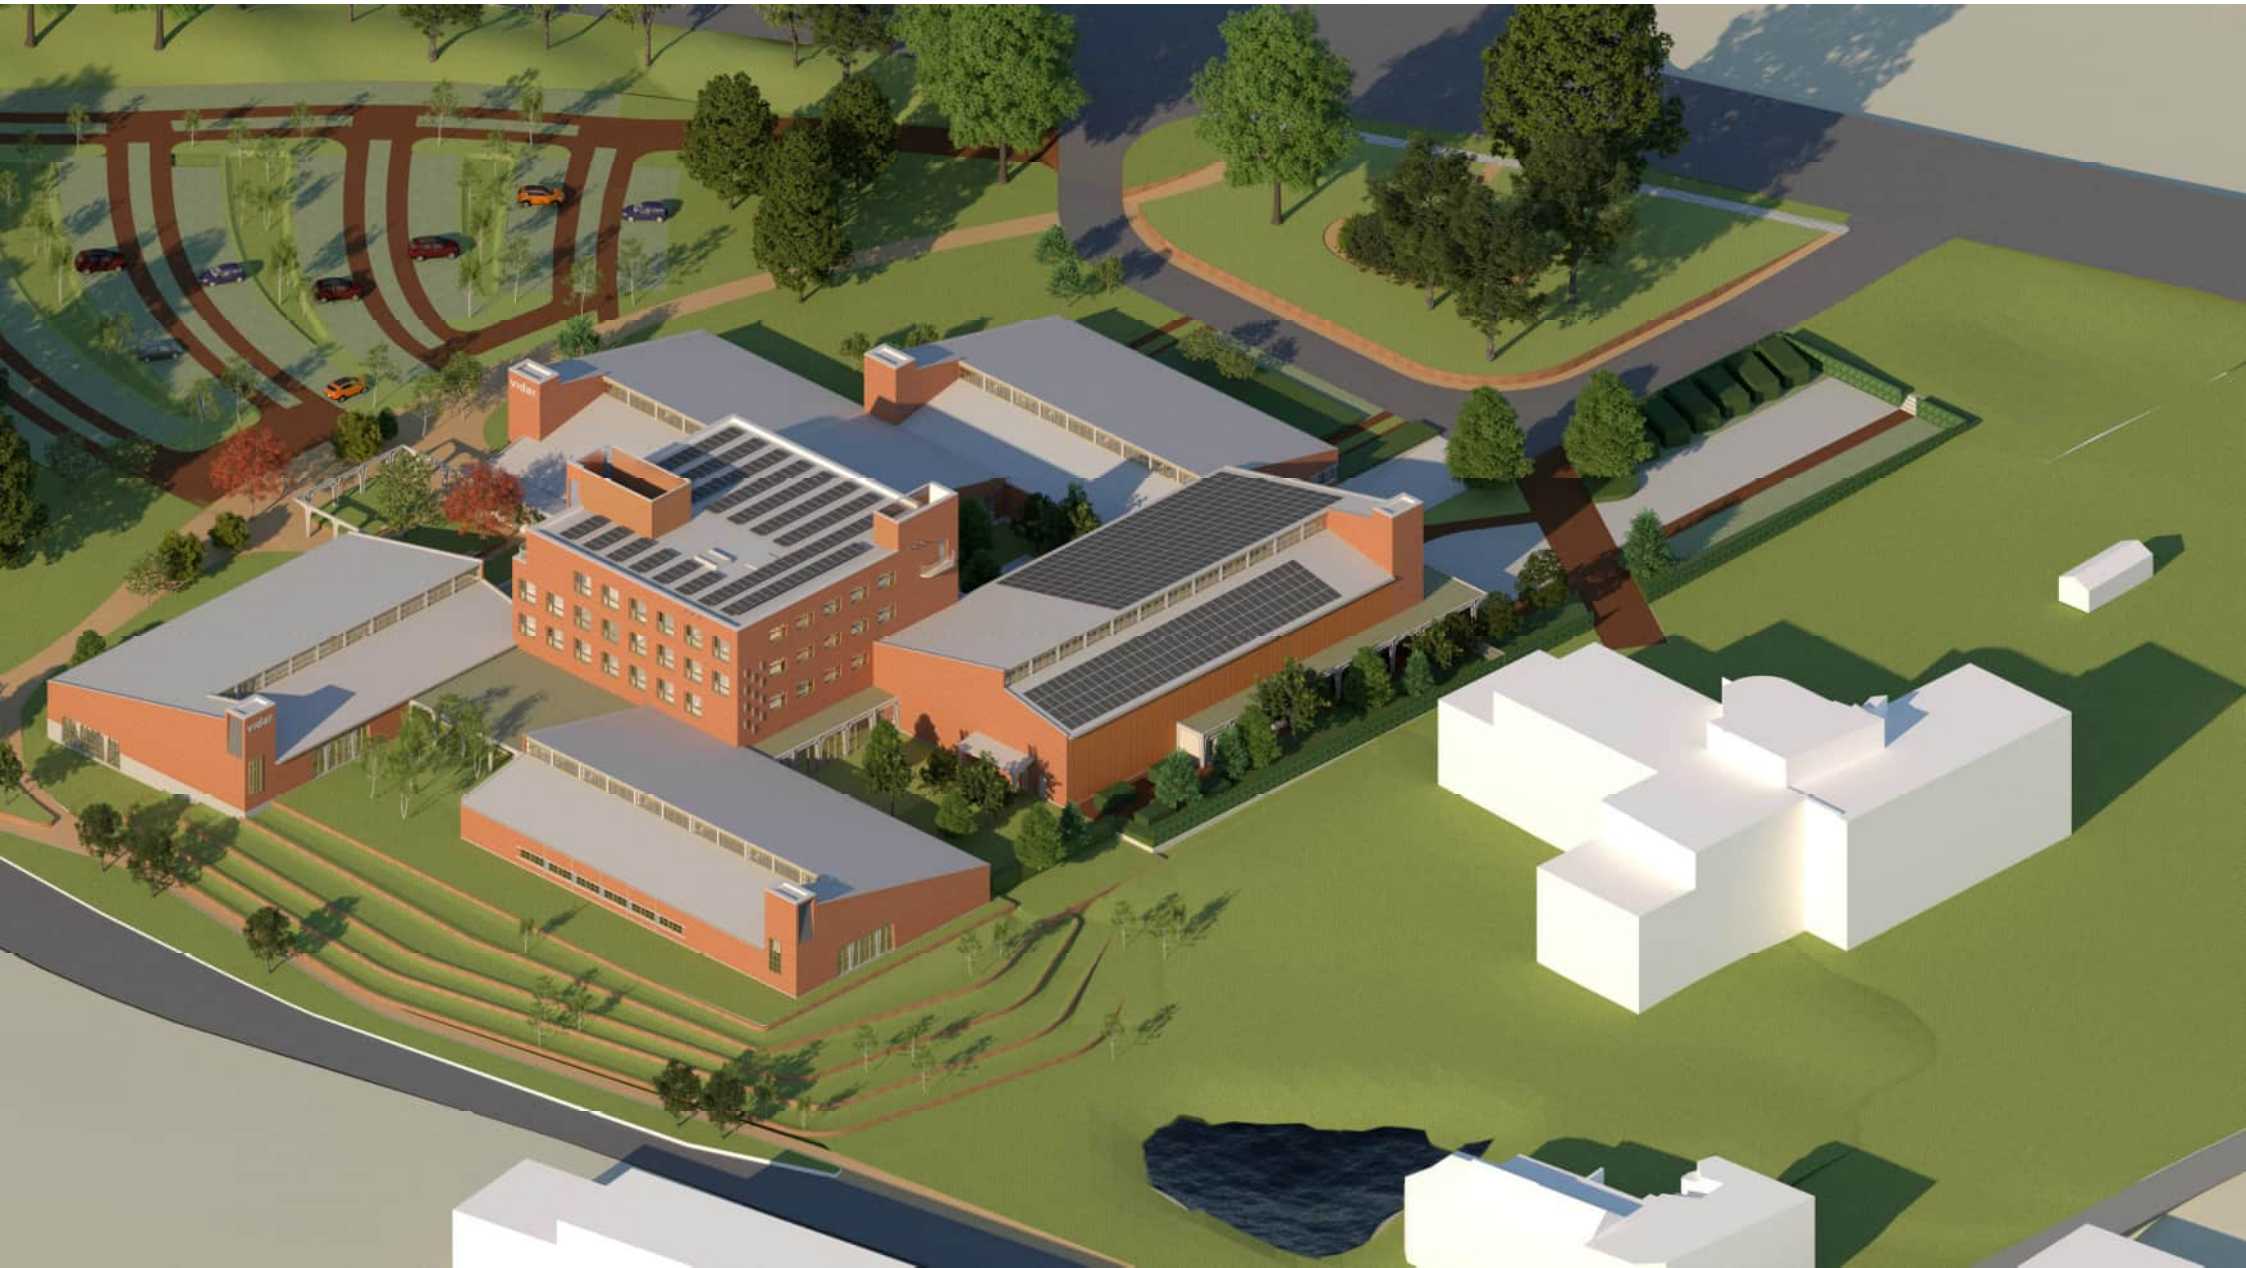

VIDAR SITTARD-GELEEN

Definitief Ontwerp in beelden | 4 juli 2025

1 | ARCHITECTUUR

1

Vlekkenplan en zonering

Vlekkenplan begane grond

-  Entree, ontvangst, horeca en Vidar ontmoetingsplein
-  Vidar Talent
-  Vakwerkgroepen
-  Werkomgeving

Entree – Horeca – Vidar ontmoetingsplein

In dit document vindt u de kwaliteitsverwachting die wij voor dit project beogen. Het is geen beeldverwachting, maar een visualisatie van de kwaliteit en detaillering van de uit te voeren afwerkingen.