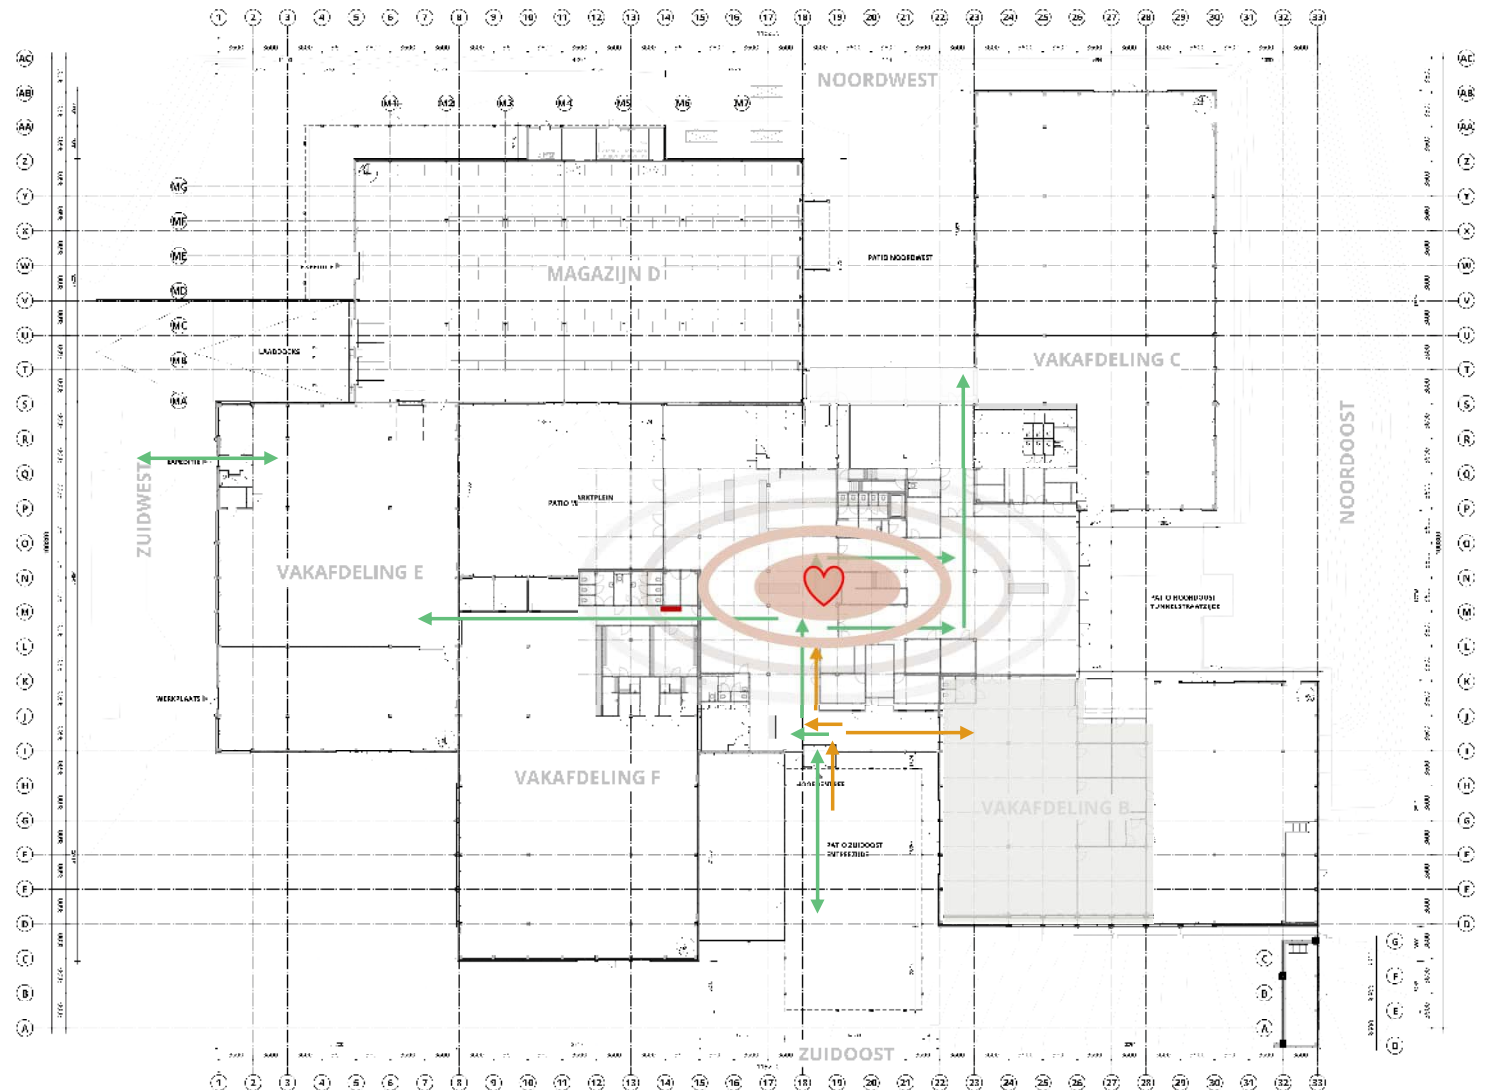

VIDAR SITTARD-GELEEN

Definitief Ontwerp in beelden | 4 juli 2025

1 | ARCHITECTUUR

1

Vlekkenplan en zonering

Vlekkenplan begane grond

-  Entree, ontvangst, horeca en Vidar ontmoetingsplein
-  Vidar Talent
-  Vakwerkgroepen
-  Werkomgeving

00_BEGANE GROND OVERZICHT

2 | INTERIEUR

2

Vlekkenplan en zonering

Vlekkenplan

Route

Rust – reuring schema

Route medewerkers

Route bezoekers

Het centrale hart

Reuring

Rust

2

Vlekkenplan en zonering

Vlekkenplan verdieping 1

Vlekkenplan VO-fase

 Entree, ontvangst, horeca en Vidar ontmoetingsplein

 Vidar Talent

 Vakwerkgroepen

 Werkomgeving

 Posities vast meubelwerk

 Het centrale hart

2

Vlekkenplan en zonering