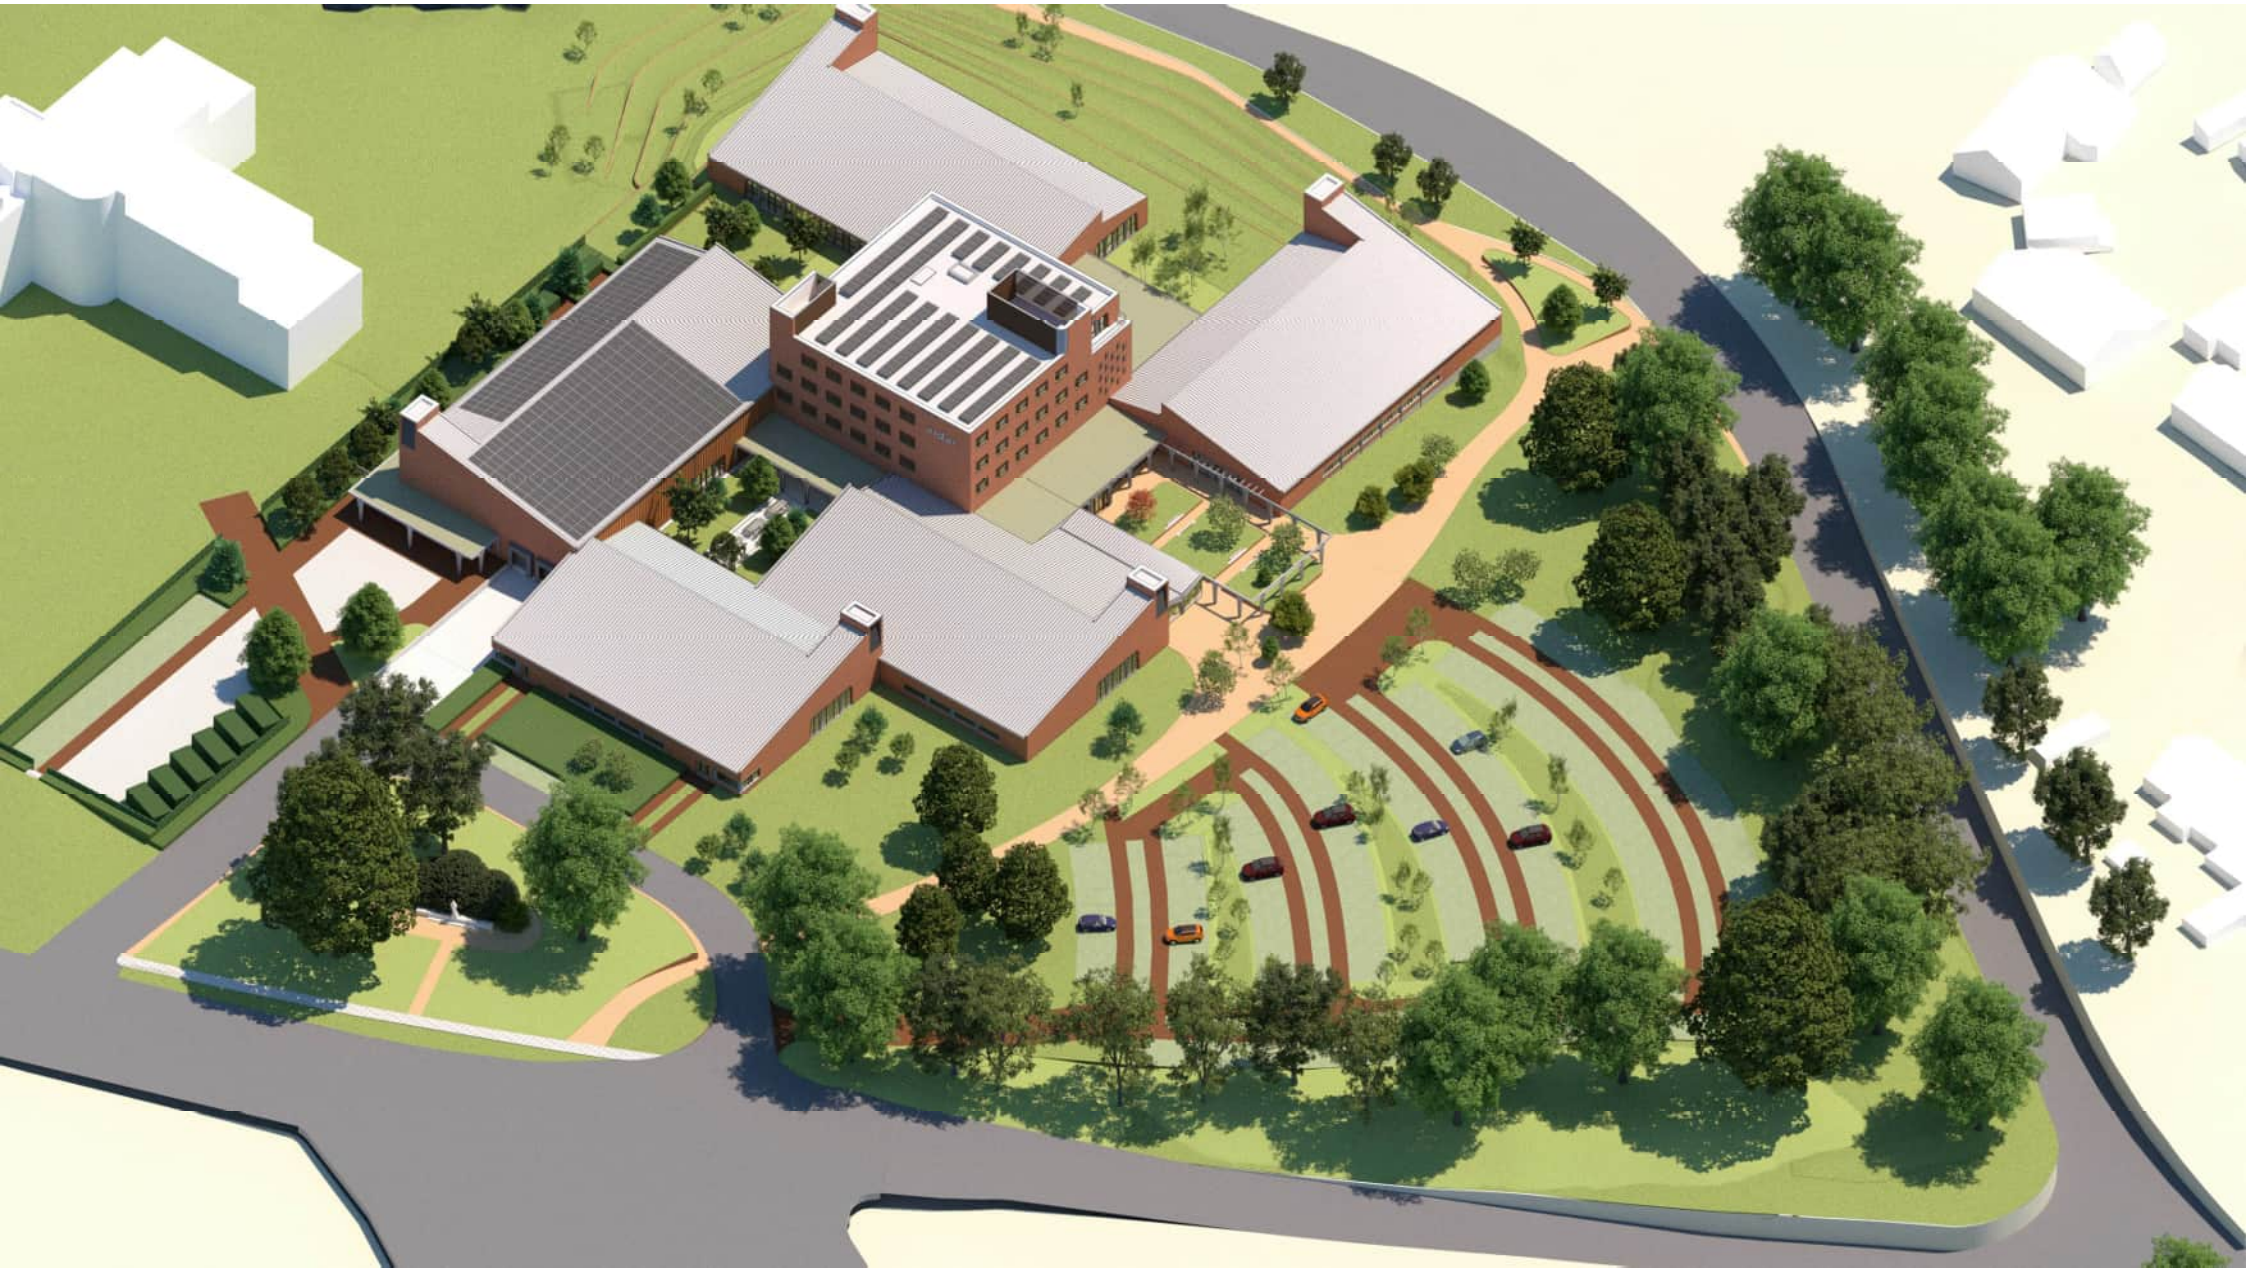

VIDAR SITTARD-GELEEN

Definitief Ontwerp in beelden | 4 juli 2025

1 | ARCHITECTUUR

1

Vlekkenplan en zonering

Vlekkenplan begane grond

-  Entree, ontvangst, horeca en Vidar ontmoetingsplein
-  Vidar Talent
-  Vakwerkgroepen
-  Werkomgeving

Entree – Horeca – Vidar ontmoetingsplein

In dit document vindt u de kwaliteitsverwachting die wij voor dit project beogen. Het is geen beeldverwachting, maar een visualisatie van de kwaliteit en detaillering van de uit te voeren afwerkingen.