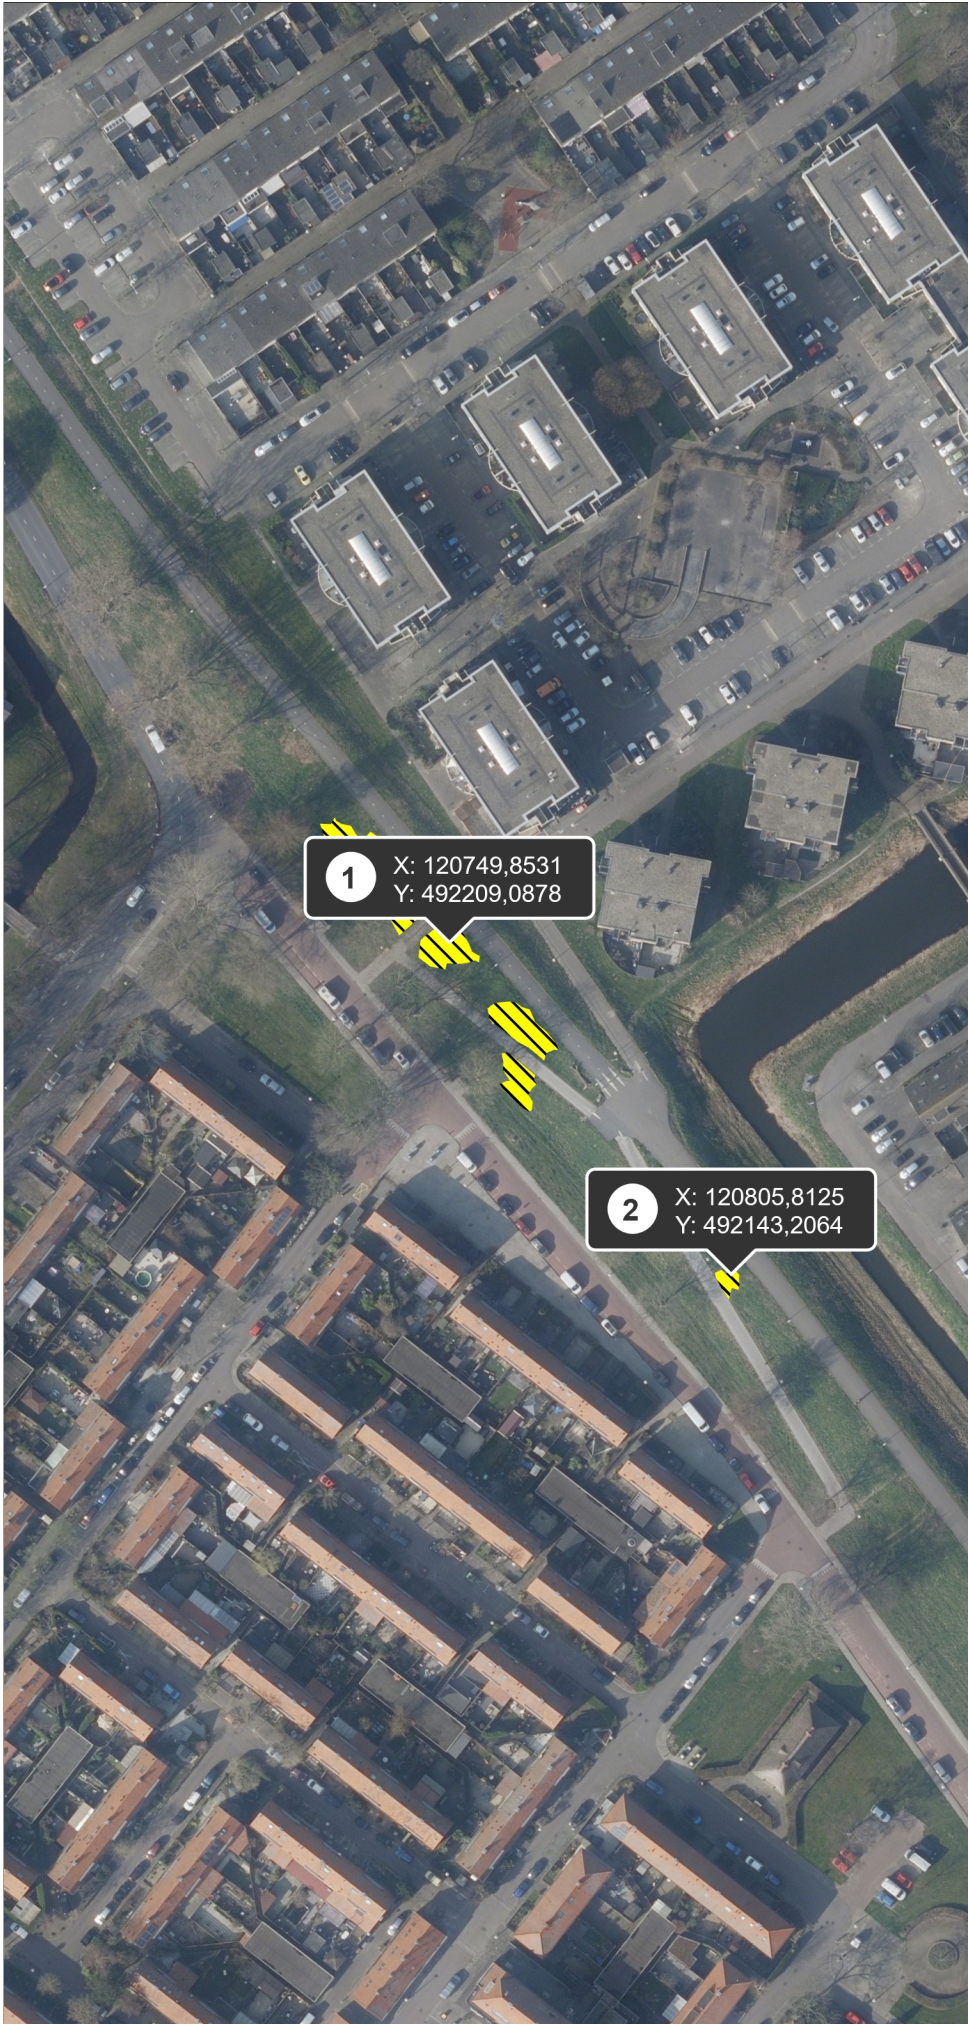

Beheersing Japanse Duizendknoop, locatie 16

Legenda

 Japanse duizendknoop

Oostzanerdijk Amsterdam, t.h.v.
Kermispad 97

Auteur: HHNK

Datum: 06-10-2023

Centrale locatie HHNK
Postbus 250
1700 AG Heerhugowaard

1:1.500