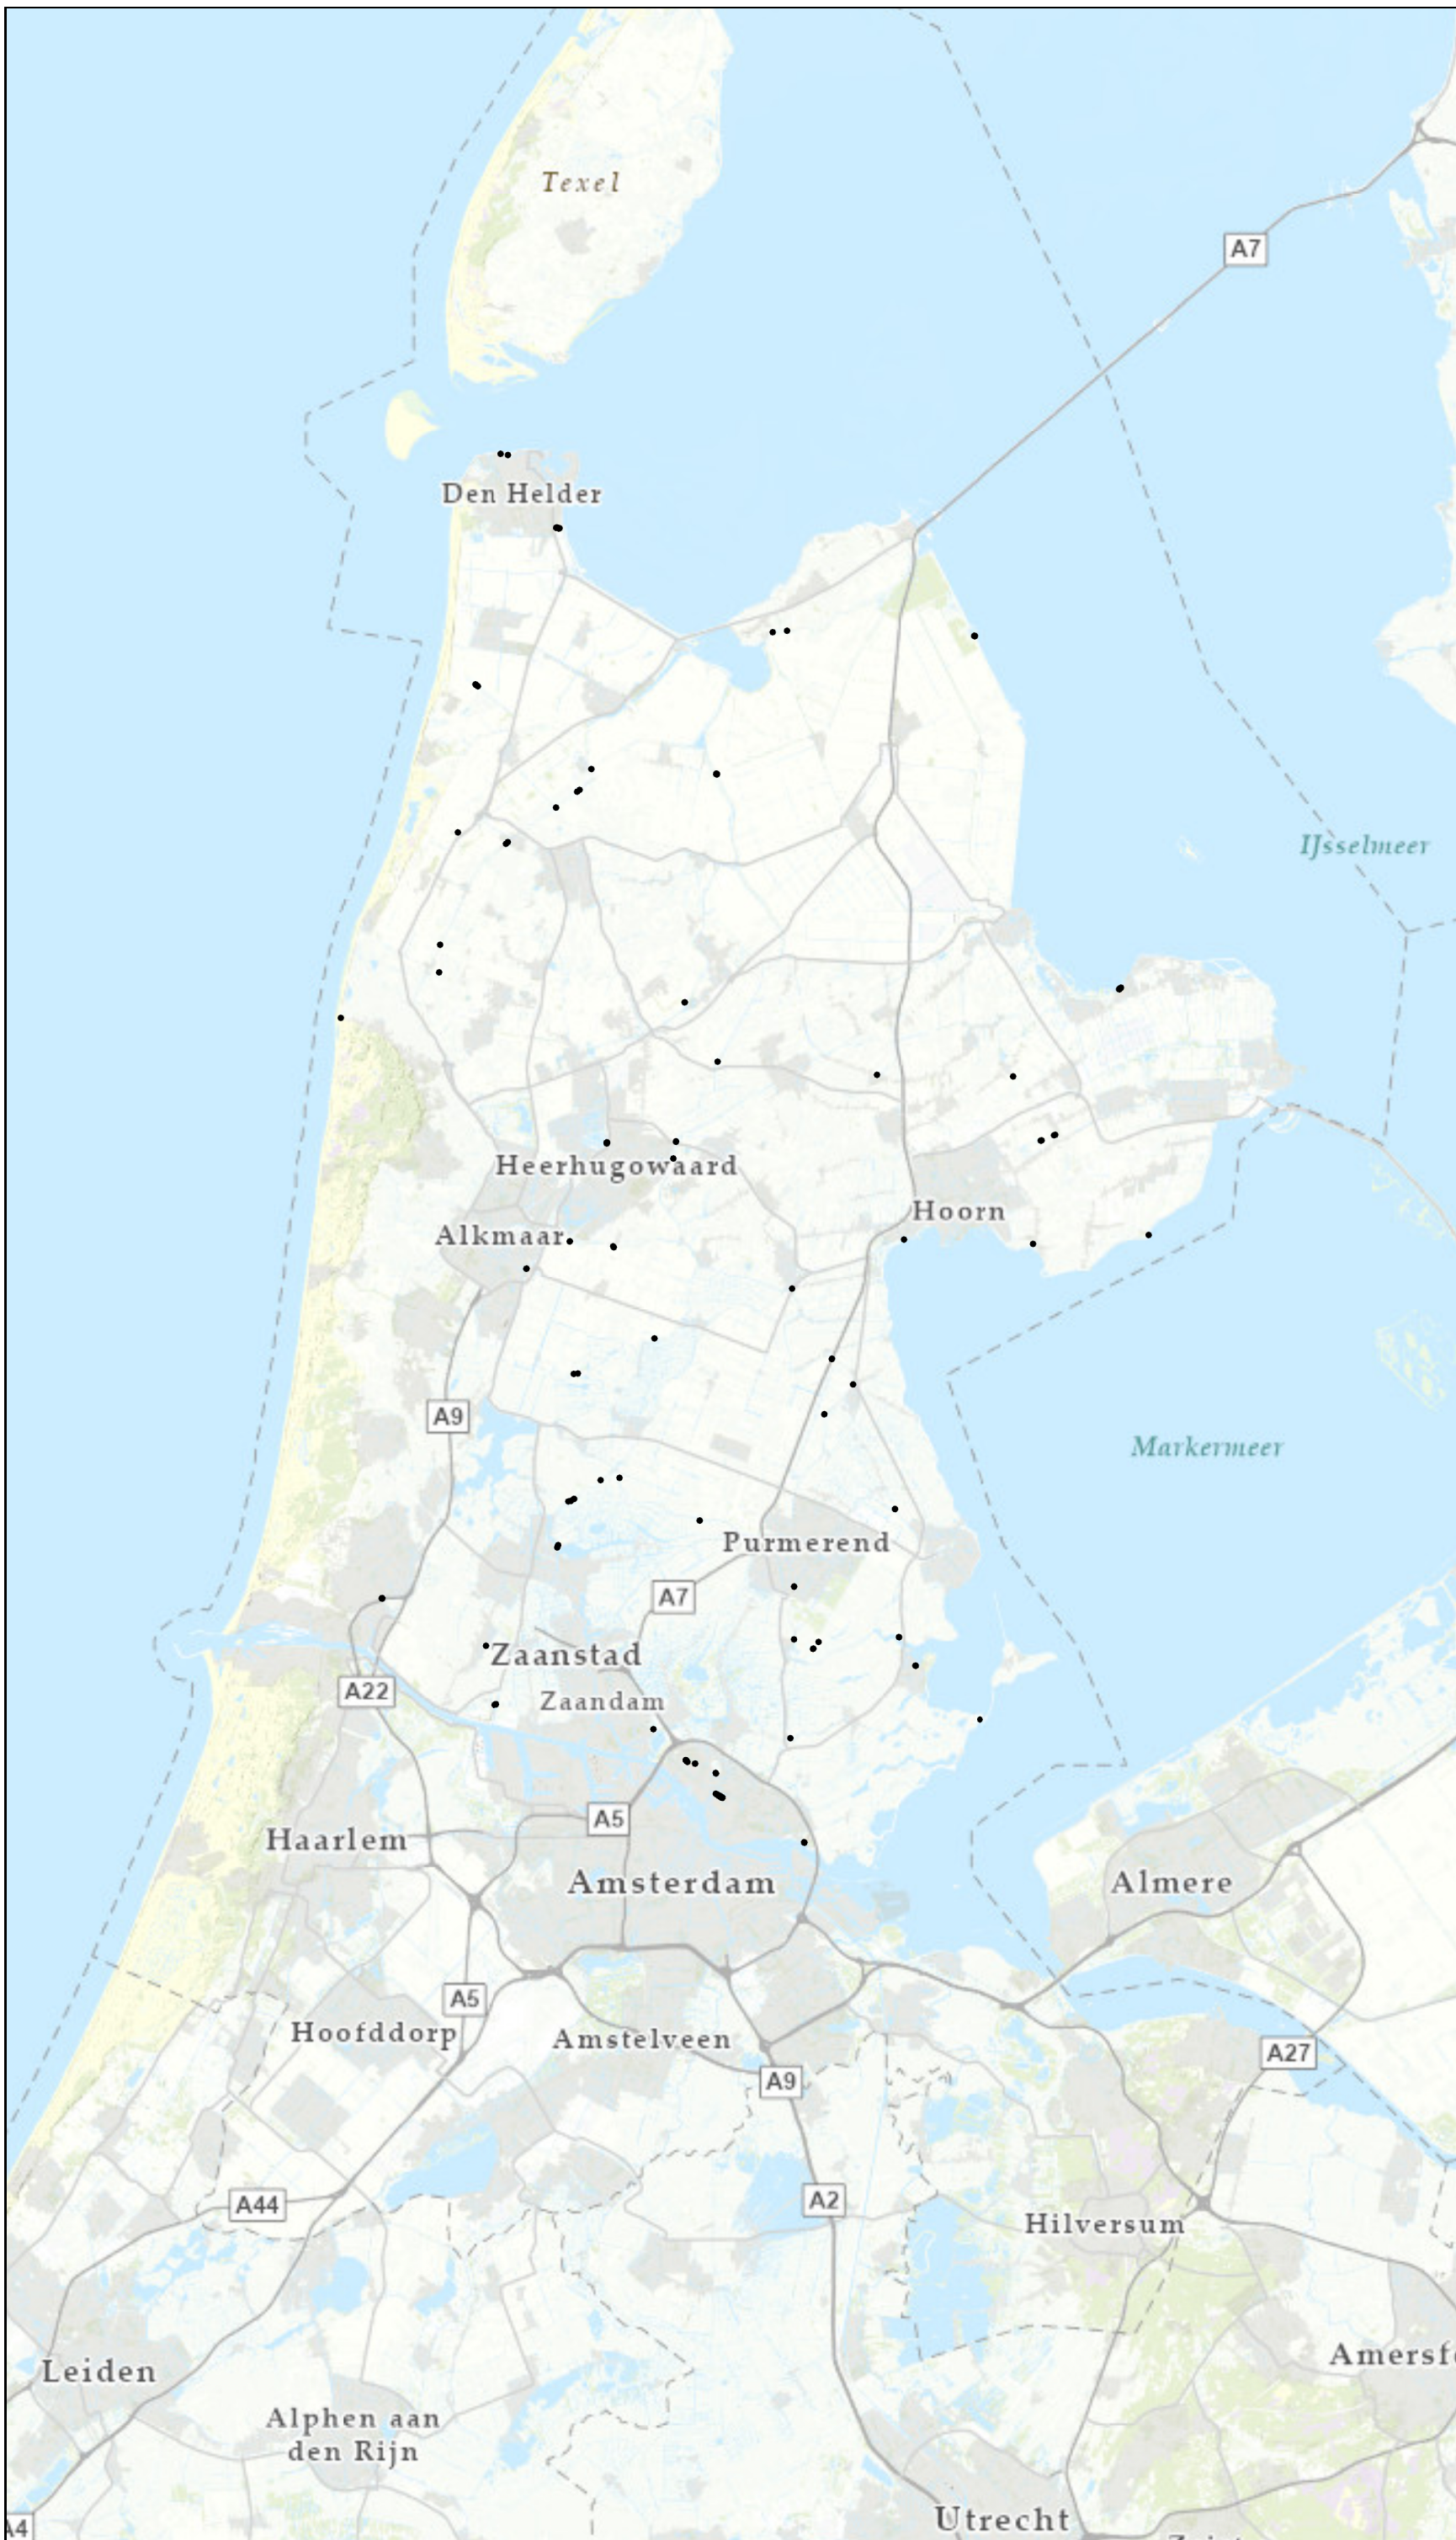

# Overzichtskaart JDK 2025

geoweb\_wv\_japanse\_duizend

Japanese Duizendknoop

 Monitoring

 In uitvoering

Auteur: HNK

Datum: 21-1-2026

Centrale locatie HNK  
Postbus 250  
1700 AG Heerhugowaard