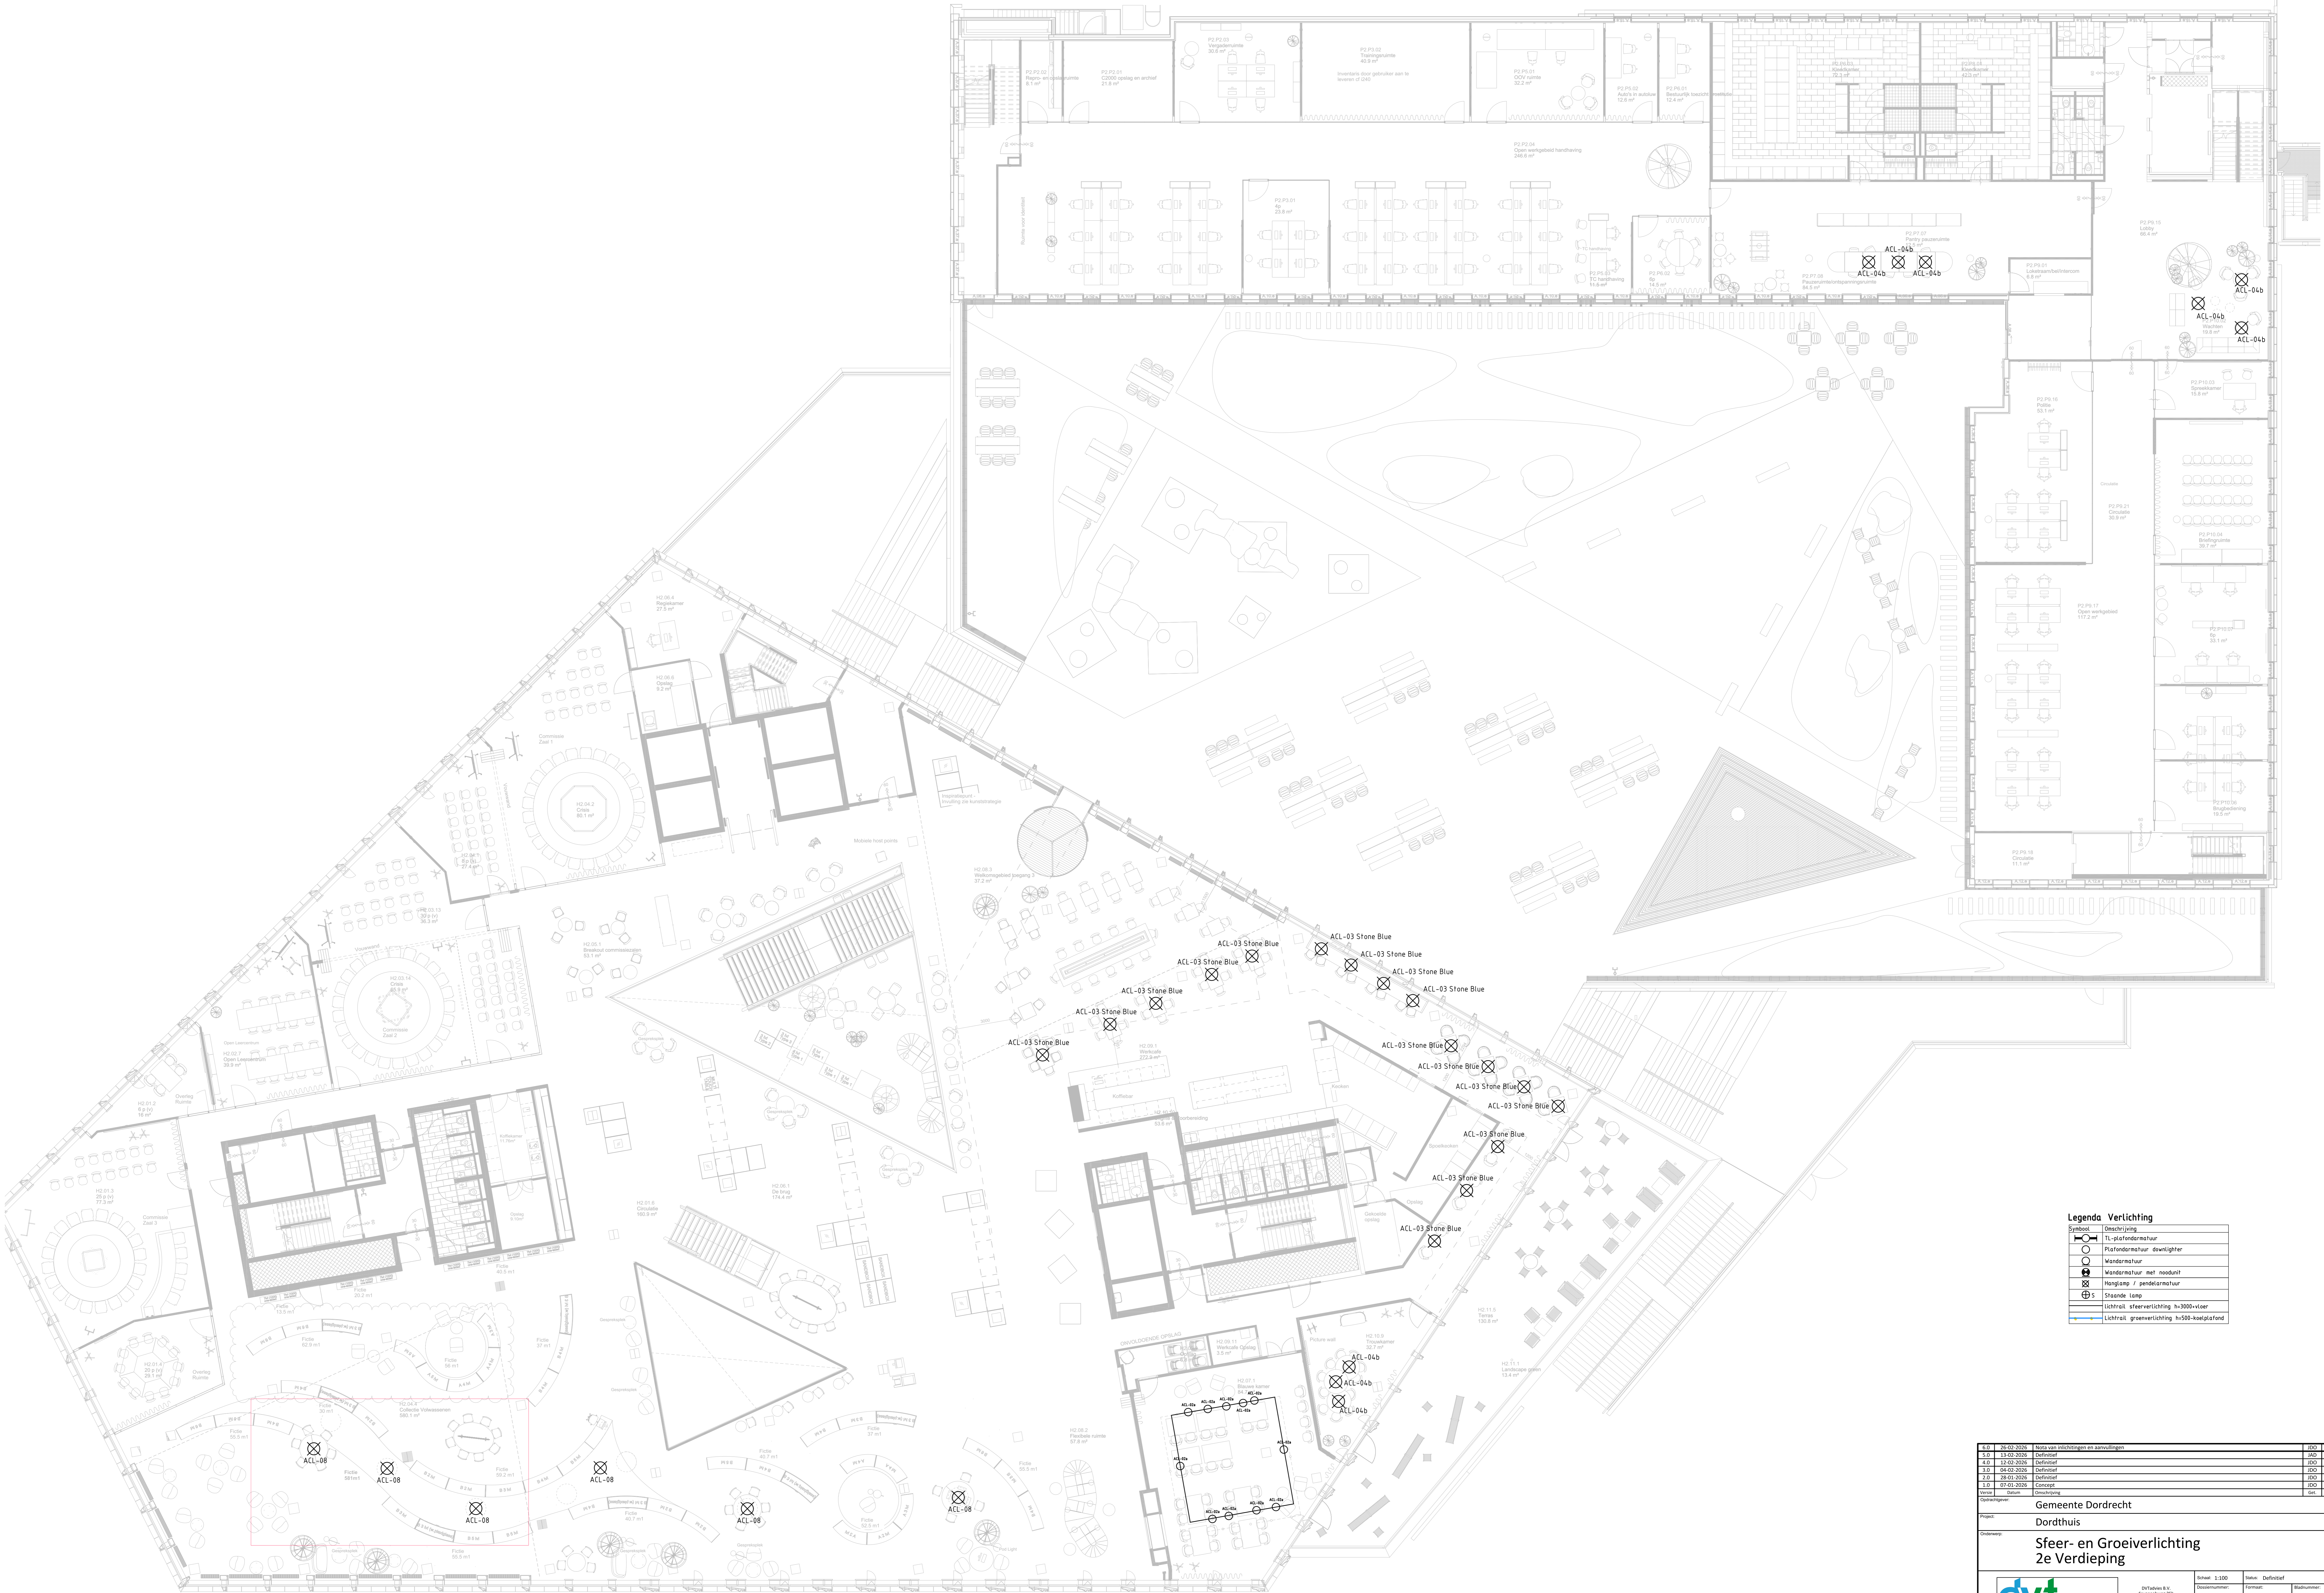

03	16-03-2024	Nieuw van wijzigingen en aanvullingen	BOO	BHM	
02	13-03-2024	Definitief	BOO	BHM	
01	12-03-2024	Definitief	BOO	BHM	
00	04-03-2024	Definitief	BOO	FE	
20	28-02-2024	Definitief	BOO	FE	
10	07-02-2024	Concept	BOO	FE	
00	01-02-2024	Concept	BOO	FE	
Werk		Beuren	Overzetting	BOO	Genex

Opdrachtgever: **Gemeente Dordrecht**

Project: **Dordthuis**

Ontwerp: **Sfeer- en Groeiverlichting 2e Verdieping**

  Ingenieurs en inspecteurs	Dordthuis 2.1 Sfeer- en Groeiverlichting 2e Verdieping www.dvtadvies.nl info@dvtadvies.nl +31 (0)20 22 96 00	Bladnr: 1-100 A0250281	Status: Definitief Versie: AD Bladnummer: 03

Tekeningnummer: **AD250281-TE-001**