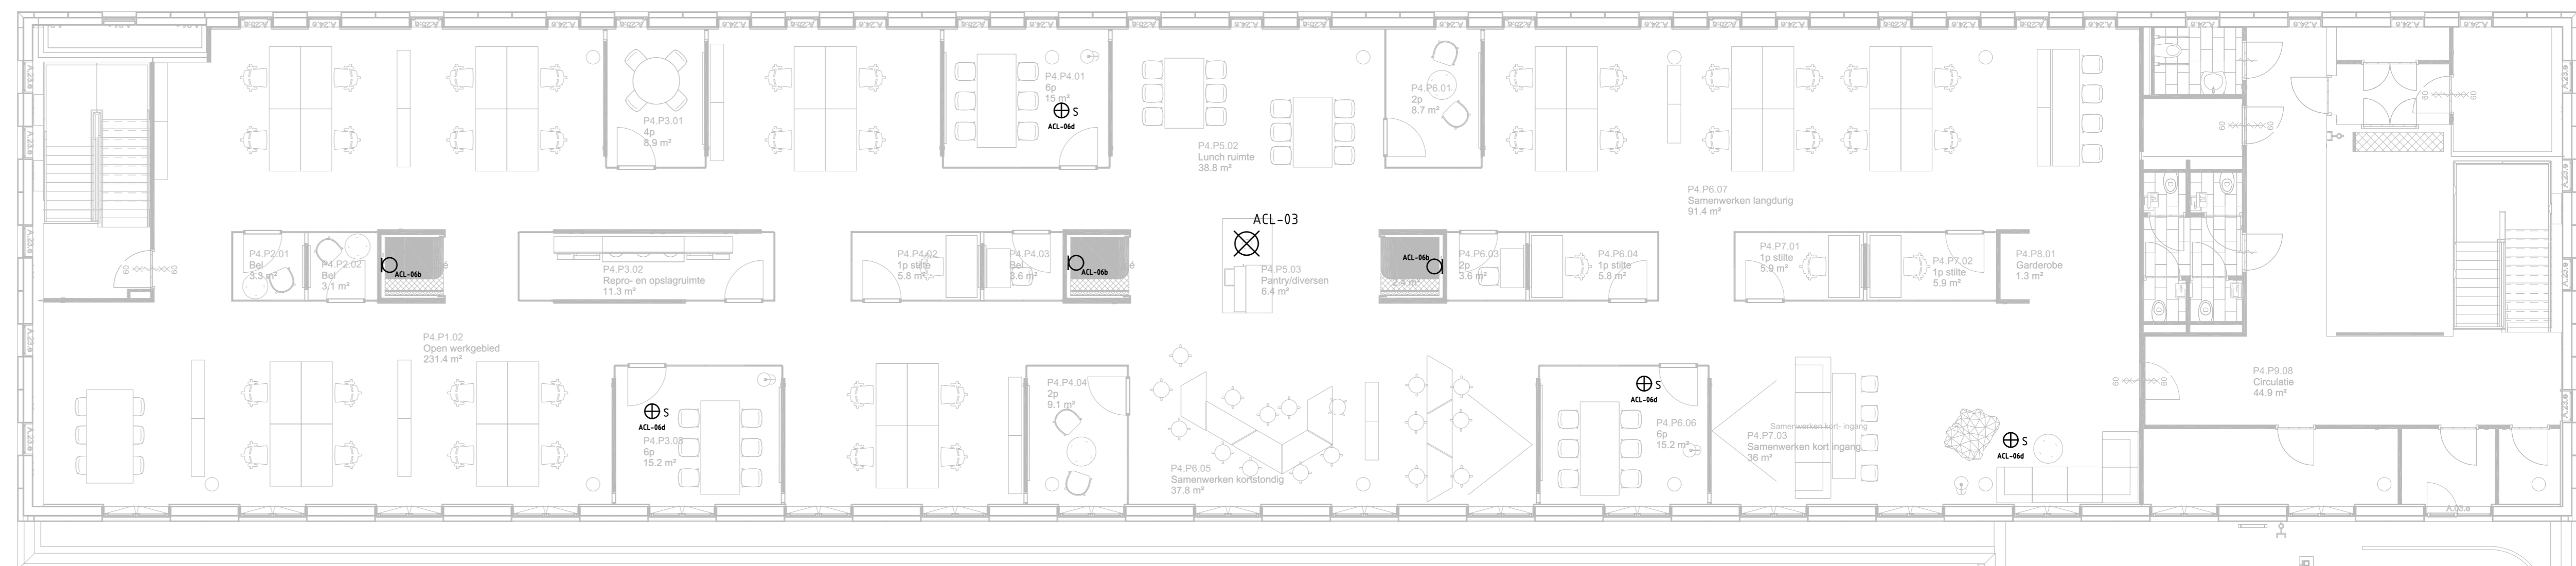

Legenda Verlichting

Symbol	Beschrijving
	Houtplafondarmatuur
	Plafondarmatuur downlighter
	Wandarmatuur
	Wandarmatuur met noduul
	Hanglamp / pendelarmatuur
	Stralende lamp
	Lichtrail sfeerverlichting h=300-vloer
	Lichtrail graanverlichting h=300-waaiplafond

10	16-09-2024	Nieuw van wijzigingen en aanvullingen	JDO	BHT	
10	13-09-2024	Definitief	JDO	BHT	
10	04-09-2024	Definitief	JDO	FEI	
10	28-08-2024	Definitief	JDO	FEI	
10	05-09-2024	Concept	JDO	TEC	
Voor		Bekn	Overzetting	Dec	Geen

Opdrachtgever: Gemeente Dordrecht
Project: Dordthuis
Onderwerp: Sfeer- en Groeiverlichting 4e Verdieping

  ingenieurs en inspecteurs	Dordthuis 4.1 Sfeer- en Groeiverlichting www.dordthuis.nl info@dordthuis.nl +31 (0)20 22 94 000	Versie: 1.100 AD250281	Status: Definitief AD	Auteurs: JDO BHT FEI TEC Dec Geen
	Tekeningnummer: AD250281-TE-001