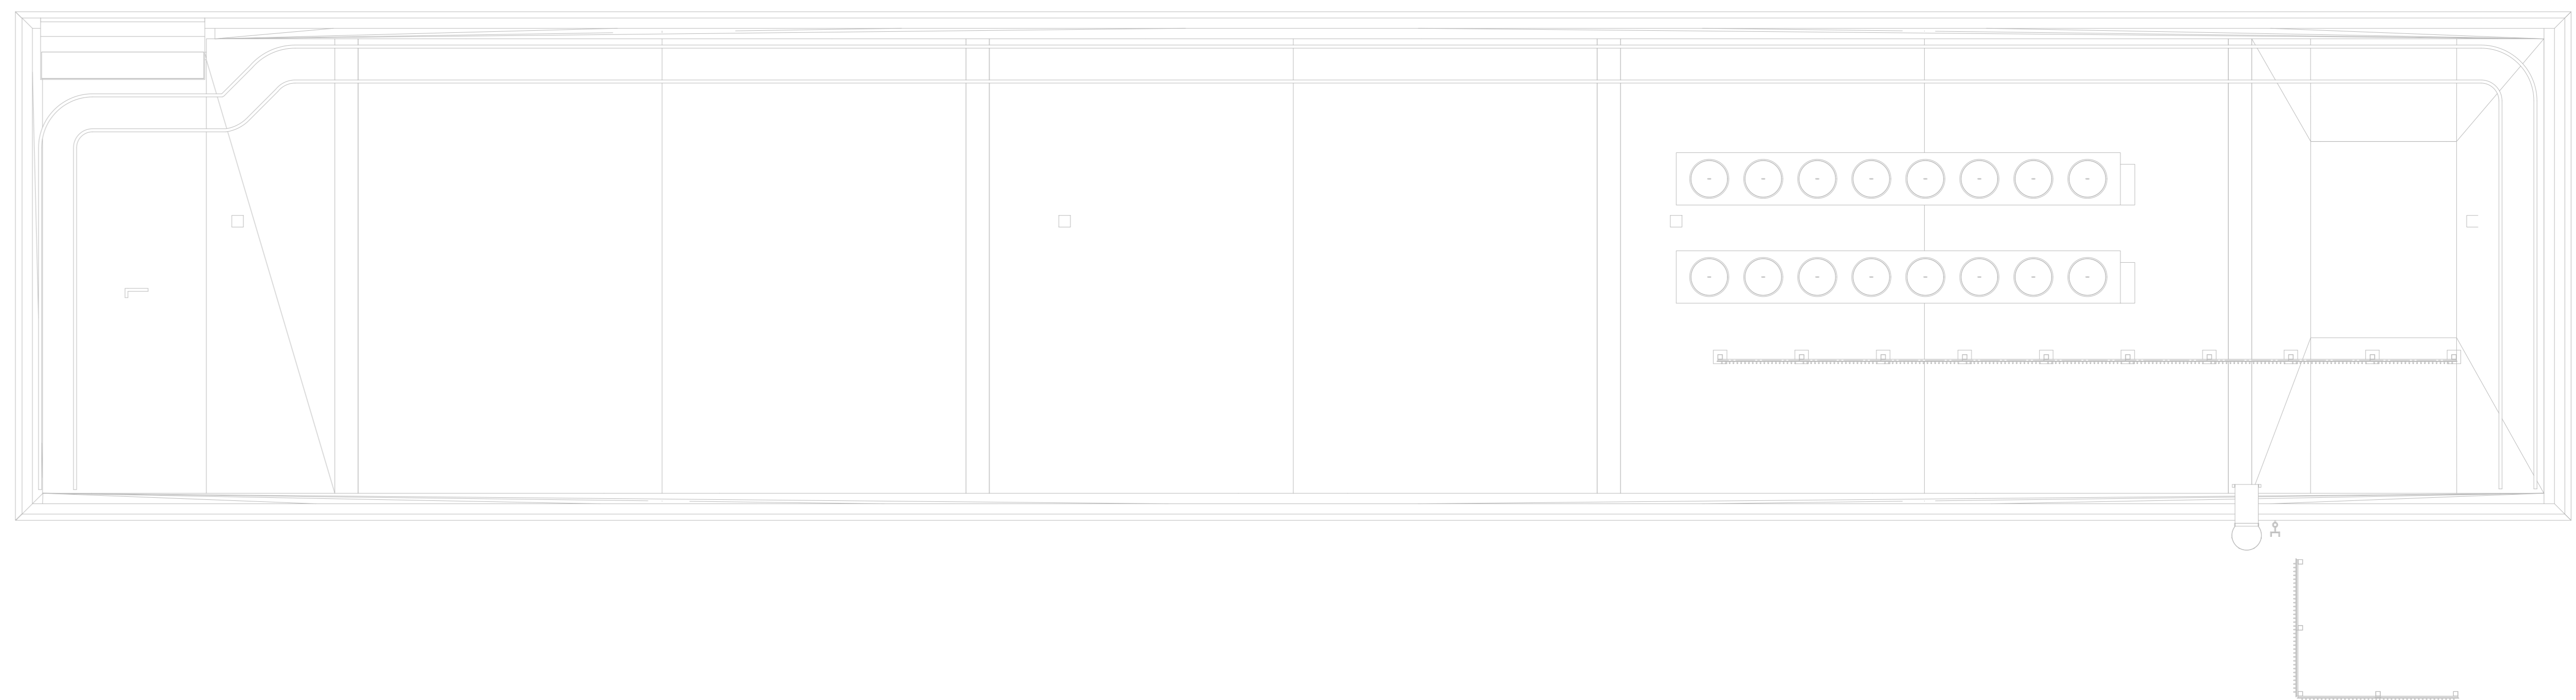

10	16-09-2024	Nieuw van wijzigingen en aanvullingen	BOO	BHM
10	13-09-2024	Definitief	BOO	BHM
10	04-09-2024	Definitief	BOO	FE
10	28-08-2024	Definitief	BOO	FE
10	07-08-2024	Concept	BOO	FE
Voorz		Stuvia	Ovcrvcrting	Dec. Gestu
Opdraggever: Gemeente Dordrecht				
Project: Dordthuis				
Ondcrwerp: Sfeer- en Groeiverlichting 5e Verdieping				
Dordthuis 5.1.1 Scauwcrweg 12b 2642 AH Dordrecht www.dordthuis.nl info@dordthuis.nl +31 (0)20 22 34 000		Uitscrver: A0250281	Stuur: AD	Bekrverver: 06
Tekeningsnummer: AD250281-TE-001		Blauw: 1:100		
Dordthuis 5.1.1		Blauw: Definitief		
Dordthuis 5.1.1		Blauw: Definitief