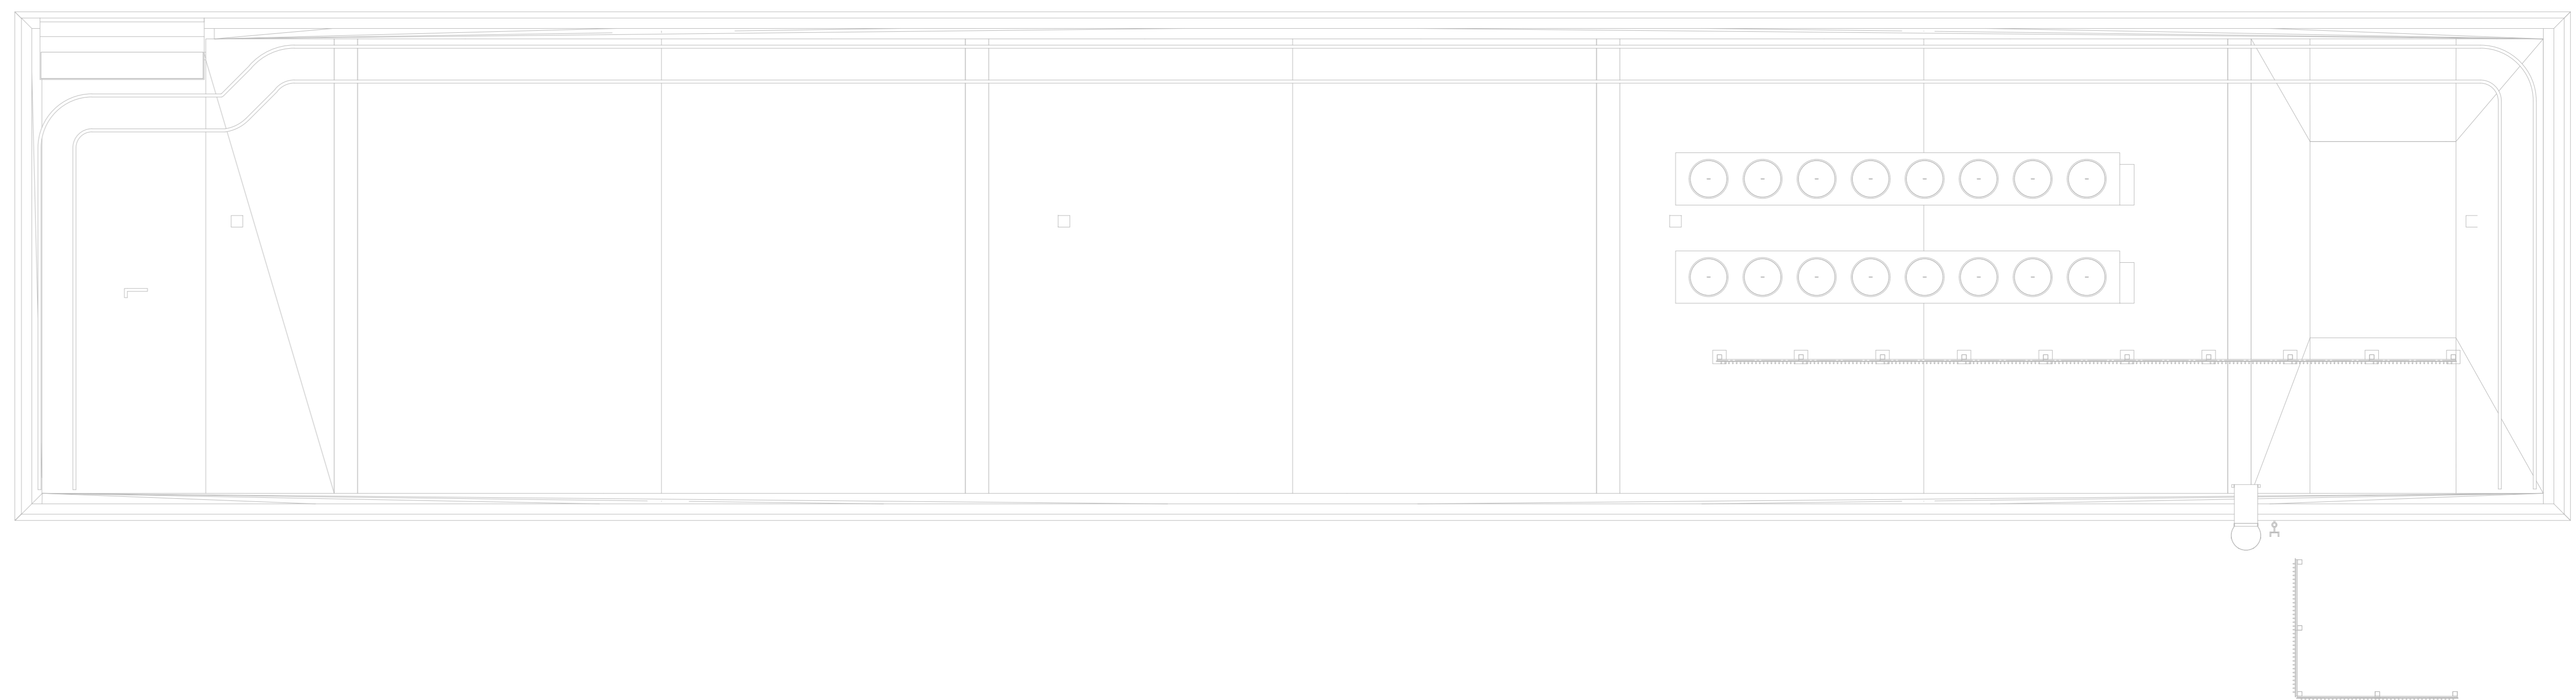

LEGENDE COORD

- onderd
- onderd
- gewens
- gewens

Legenda Verlichting

Symbol	Omschrijving
	TL-plafondarmatuur
	Plafondarmatuur downlighter
	Wandarmatuur
	Wandarmatuur met noodunit
	Hanglamp 7 pendelarmatuur
	Stralende lamp
	Lichtreël sfeerverlichting
	Lichtreël groenverlichting

1.0	13-02-2020	Definitief	JAD	BHT
4.0	13-02-2020	Definitief	JAD	BHT
3.0	04-02-2020	Definitief	JAD	FE
2.0	28-03-2020	Definitief	JAD	FE
1.0	07-09-2020	Concept	JAD	FE
Verz.	datum	omschrijving	JAD	Geert

Opdrachtgever: **Gemeente Dordrecht**
Project: **Dordthuis**
Omschrijving: **Sfeer- en Groenverlichting 5e Verdieping**