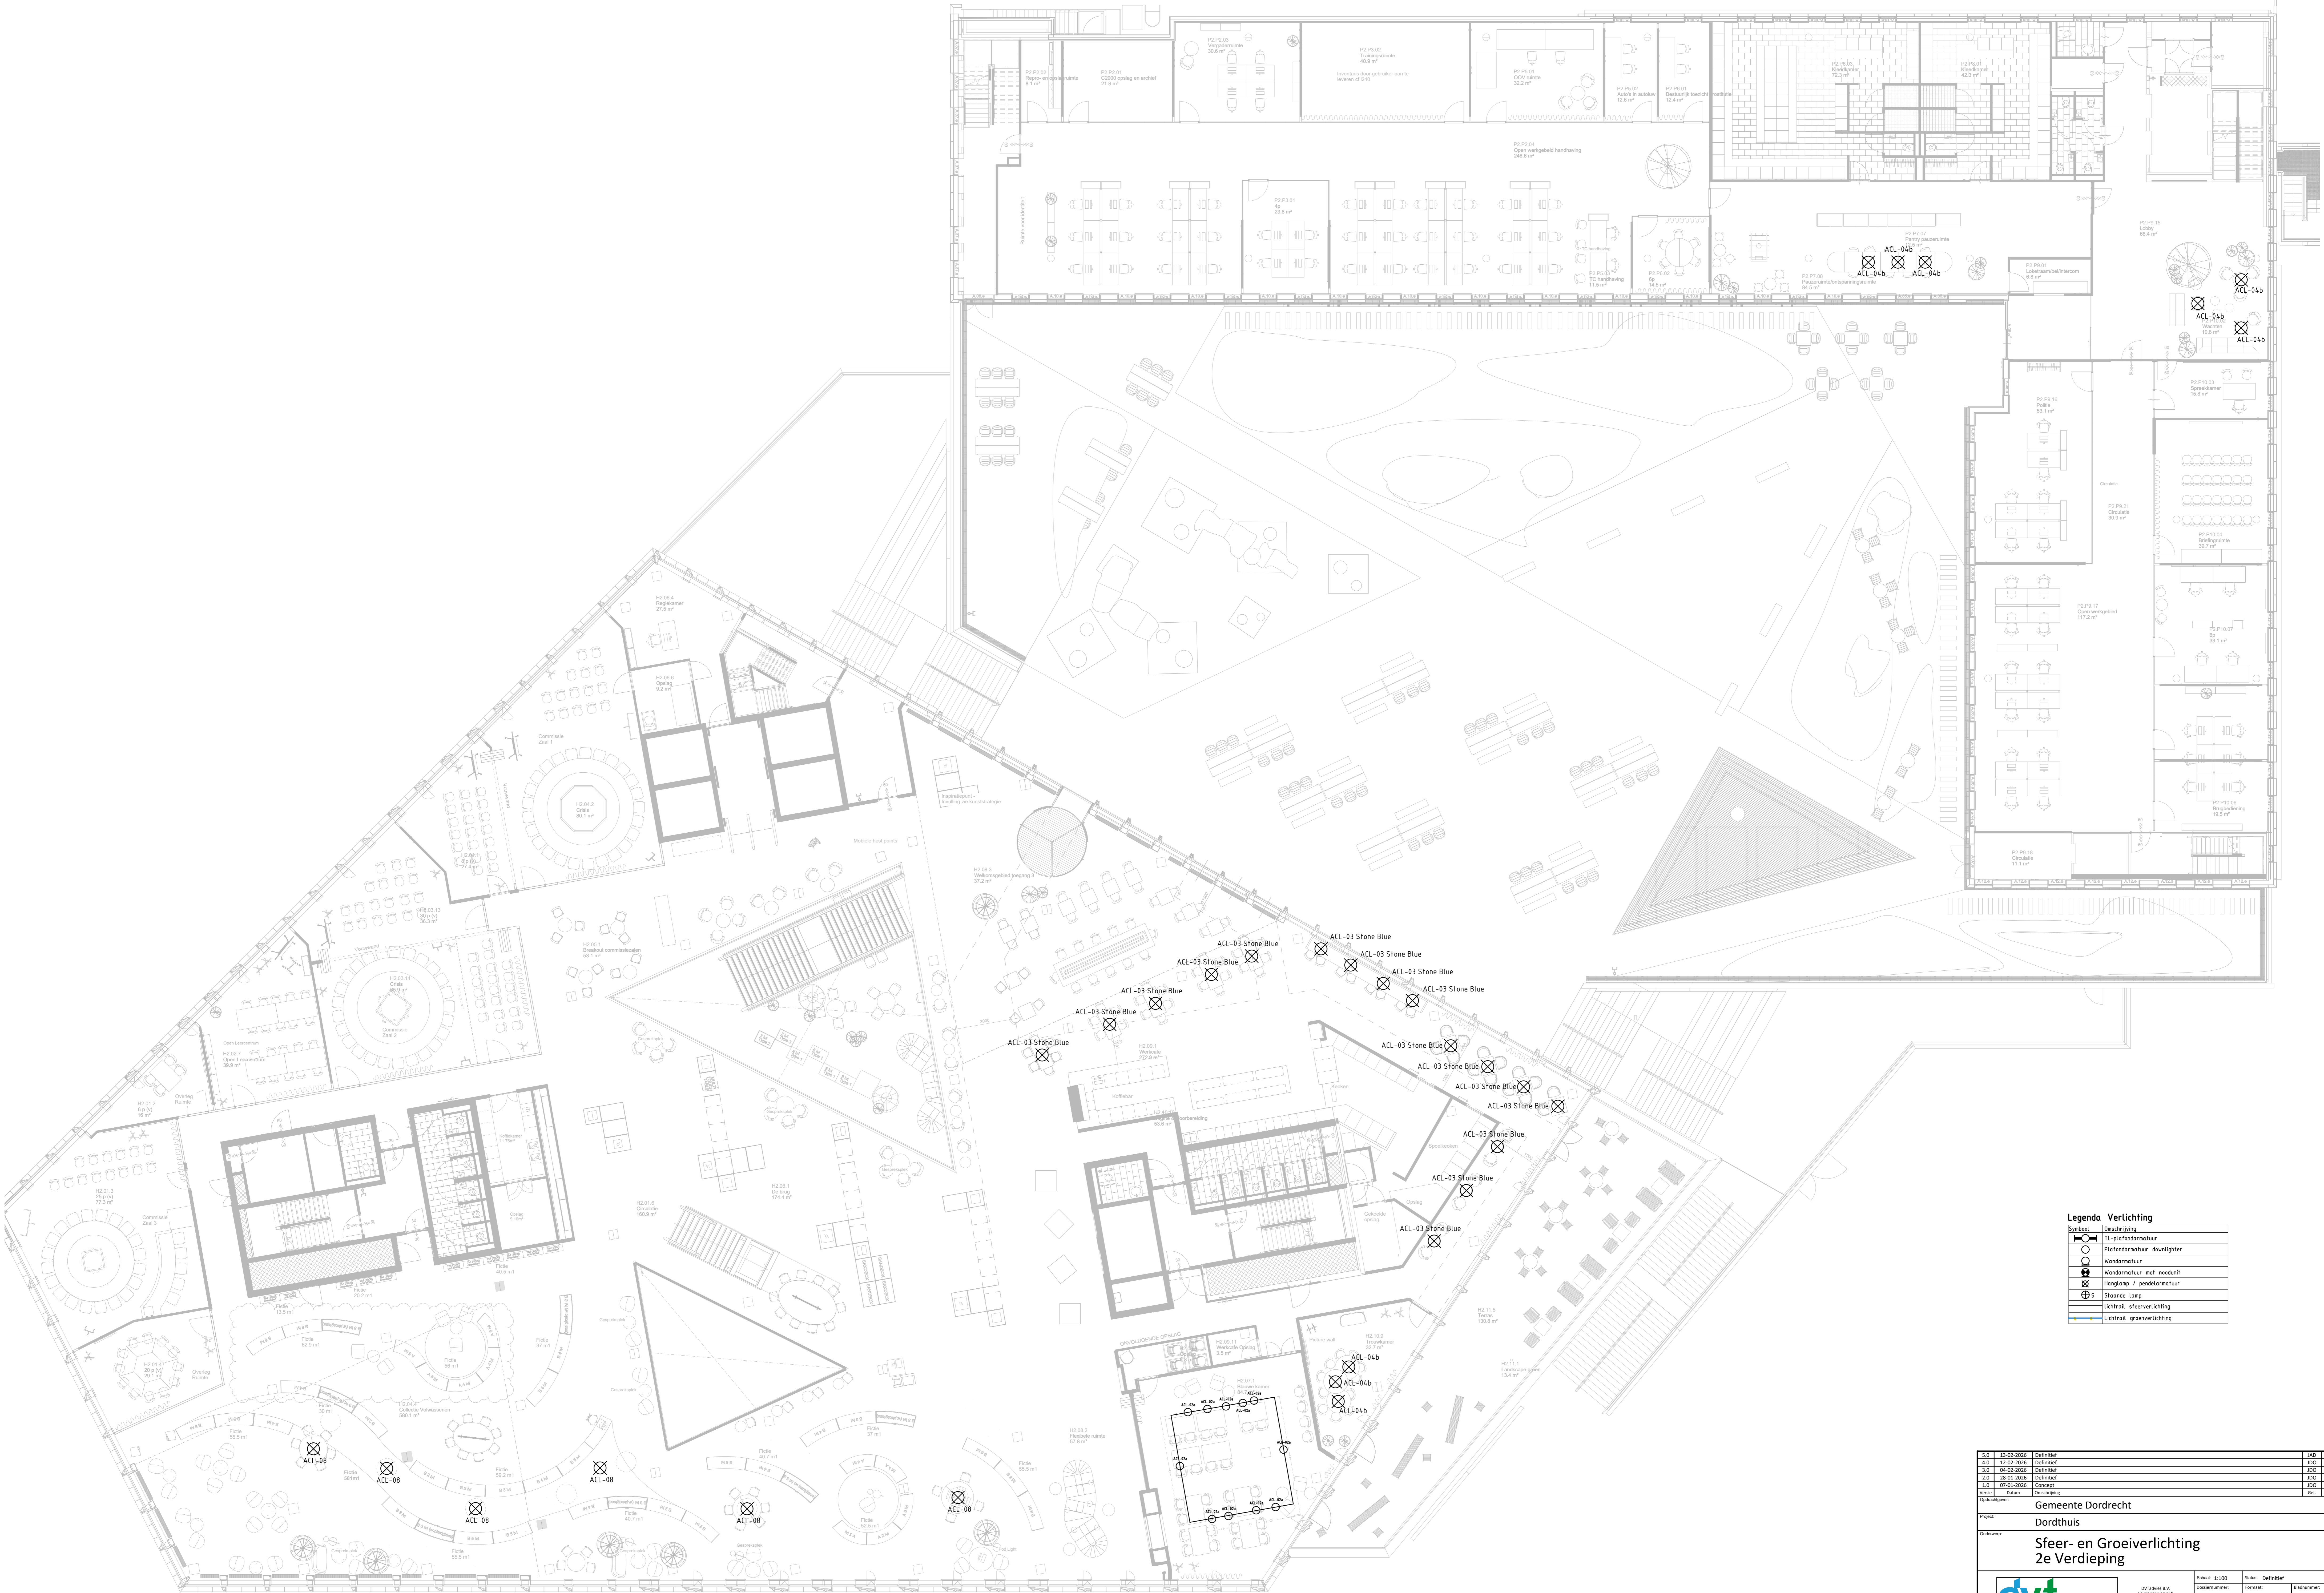

Legenda Verlichting

Systeem: **Overstrooming**

- TL-plafondarmatuur
- Plafondarmatuur downlighter
- Wandarmatuur
- Wandarmatuur met noodunit
- ⊗ Hanglamp / pendelarmatuur
- ⊕ Standaarde lamp
- Lichtnaal, sfeerverlichting
- Lichtnaal, groenverlichting

1.0	13-02-2020	Definitief	SAD	BHT
4.0	13-02-2020	Definitief	ZOO	BHT
3.0	04-02-2020	Definitief	ZOO	FE
2.0	28-02-2020	Definitief	ZOO	FE
1.0	07-02-2020	Concept	ZOO	FE
Verst.	Daan	Overstrooming	Get.	Genen
Opdrachtgever: Gemeente Dordrecht				
Project: Dordthuis				
Onderswerp: Sfeer- en Groenverlichting 2e Verdieping				
		Dordthuis B.V. Soerwegweg 27b 3344 PH Dordrecht www.dordthuis.nl +31 (0)512 23 38 00		
Schaal: 1:100 Status: Definitief Tekeningnummer: AD250281-TE-001-4.0	Tekening: AO Bladnummer: 03	Projectnummer: AD250281-TE-001-4.0