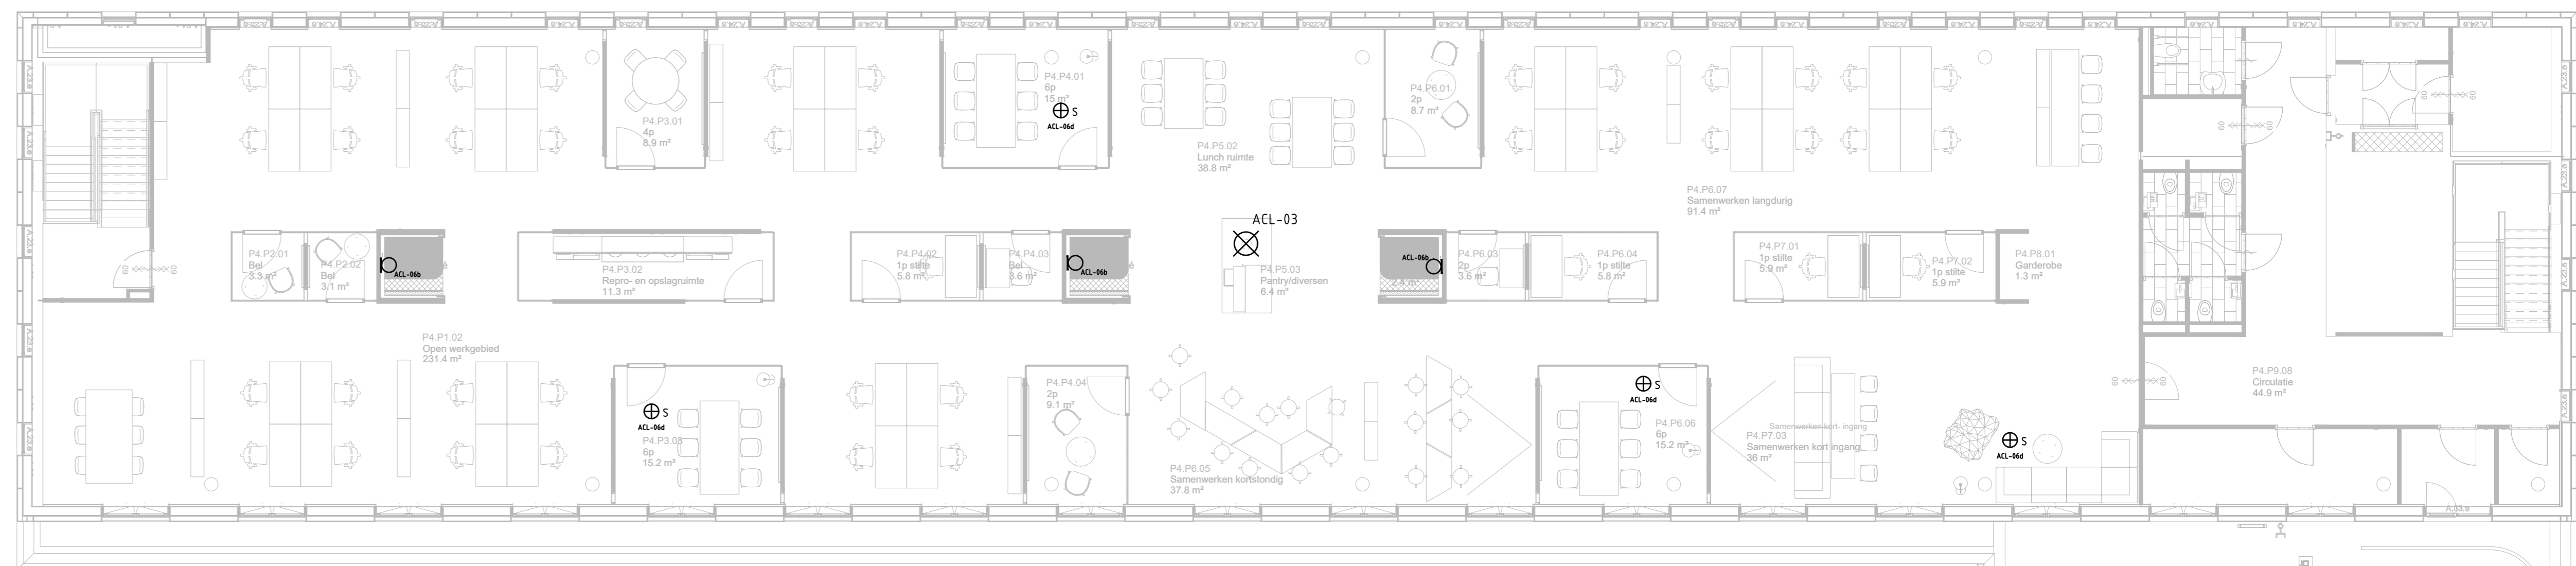

Legenda Verlichting

Symbol	Beschrijving
	1x plafondarmatuur
	Plafondarmatuur downlighter
	Wandarmatuur
	Wandarmatuur met nooduit
	Hanglamp / pendelarmatuur
	Standaal lamp
	Lichtrail sfeerverlichting
	Lichtrail groenverlichting

1.0	13-02-2020	Definitief	JAD	BHT
4.0	13-02-2020	Definitief	JAD	BHT
3.0	04-02-2020	Definitief	JAD	FE
2.0	28-02-2020	Definitief	JAD	FE
1.0	07-02-2020	Concept	JAD	FE
Verst.	Bev.	Ontw.	Get.	Geen.
Opdrachtgever: Gemeente Dordrecht				
Project: Dordthuis				
Onderwerp: Sfeer- en Groeiverlichting 4e Verdieping				
		Dordthuis B.V. Soerweg 27b 3342 PH Dordrecht www.dordthuis.nl +31 (0)20 22 38 000		
Bladnr: 1-100	Stuk: Definitief	Bladnummer: AD250281	Tekening: AO	Bladnummer: 05
Tekeningsnummer: AD250281-TE-001-4.0