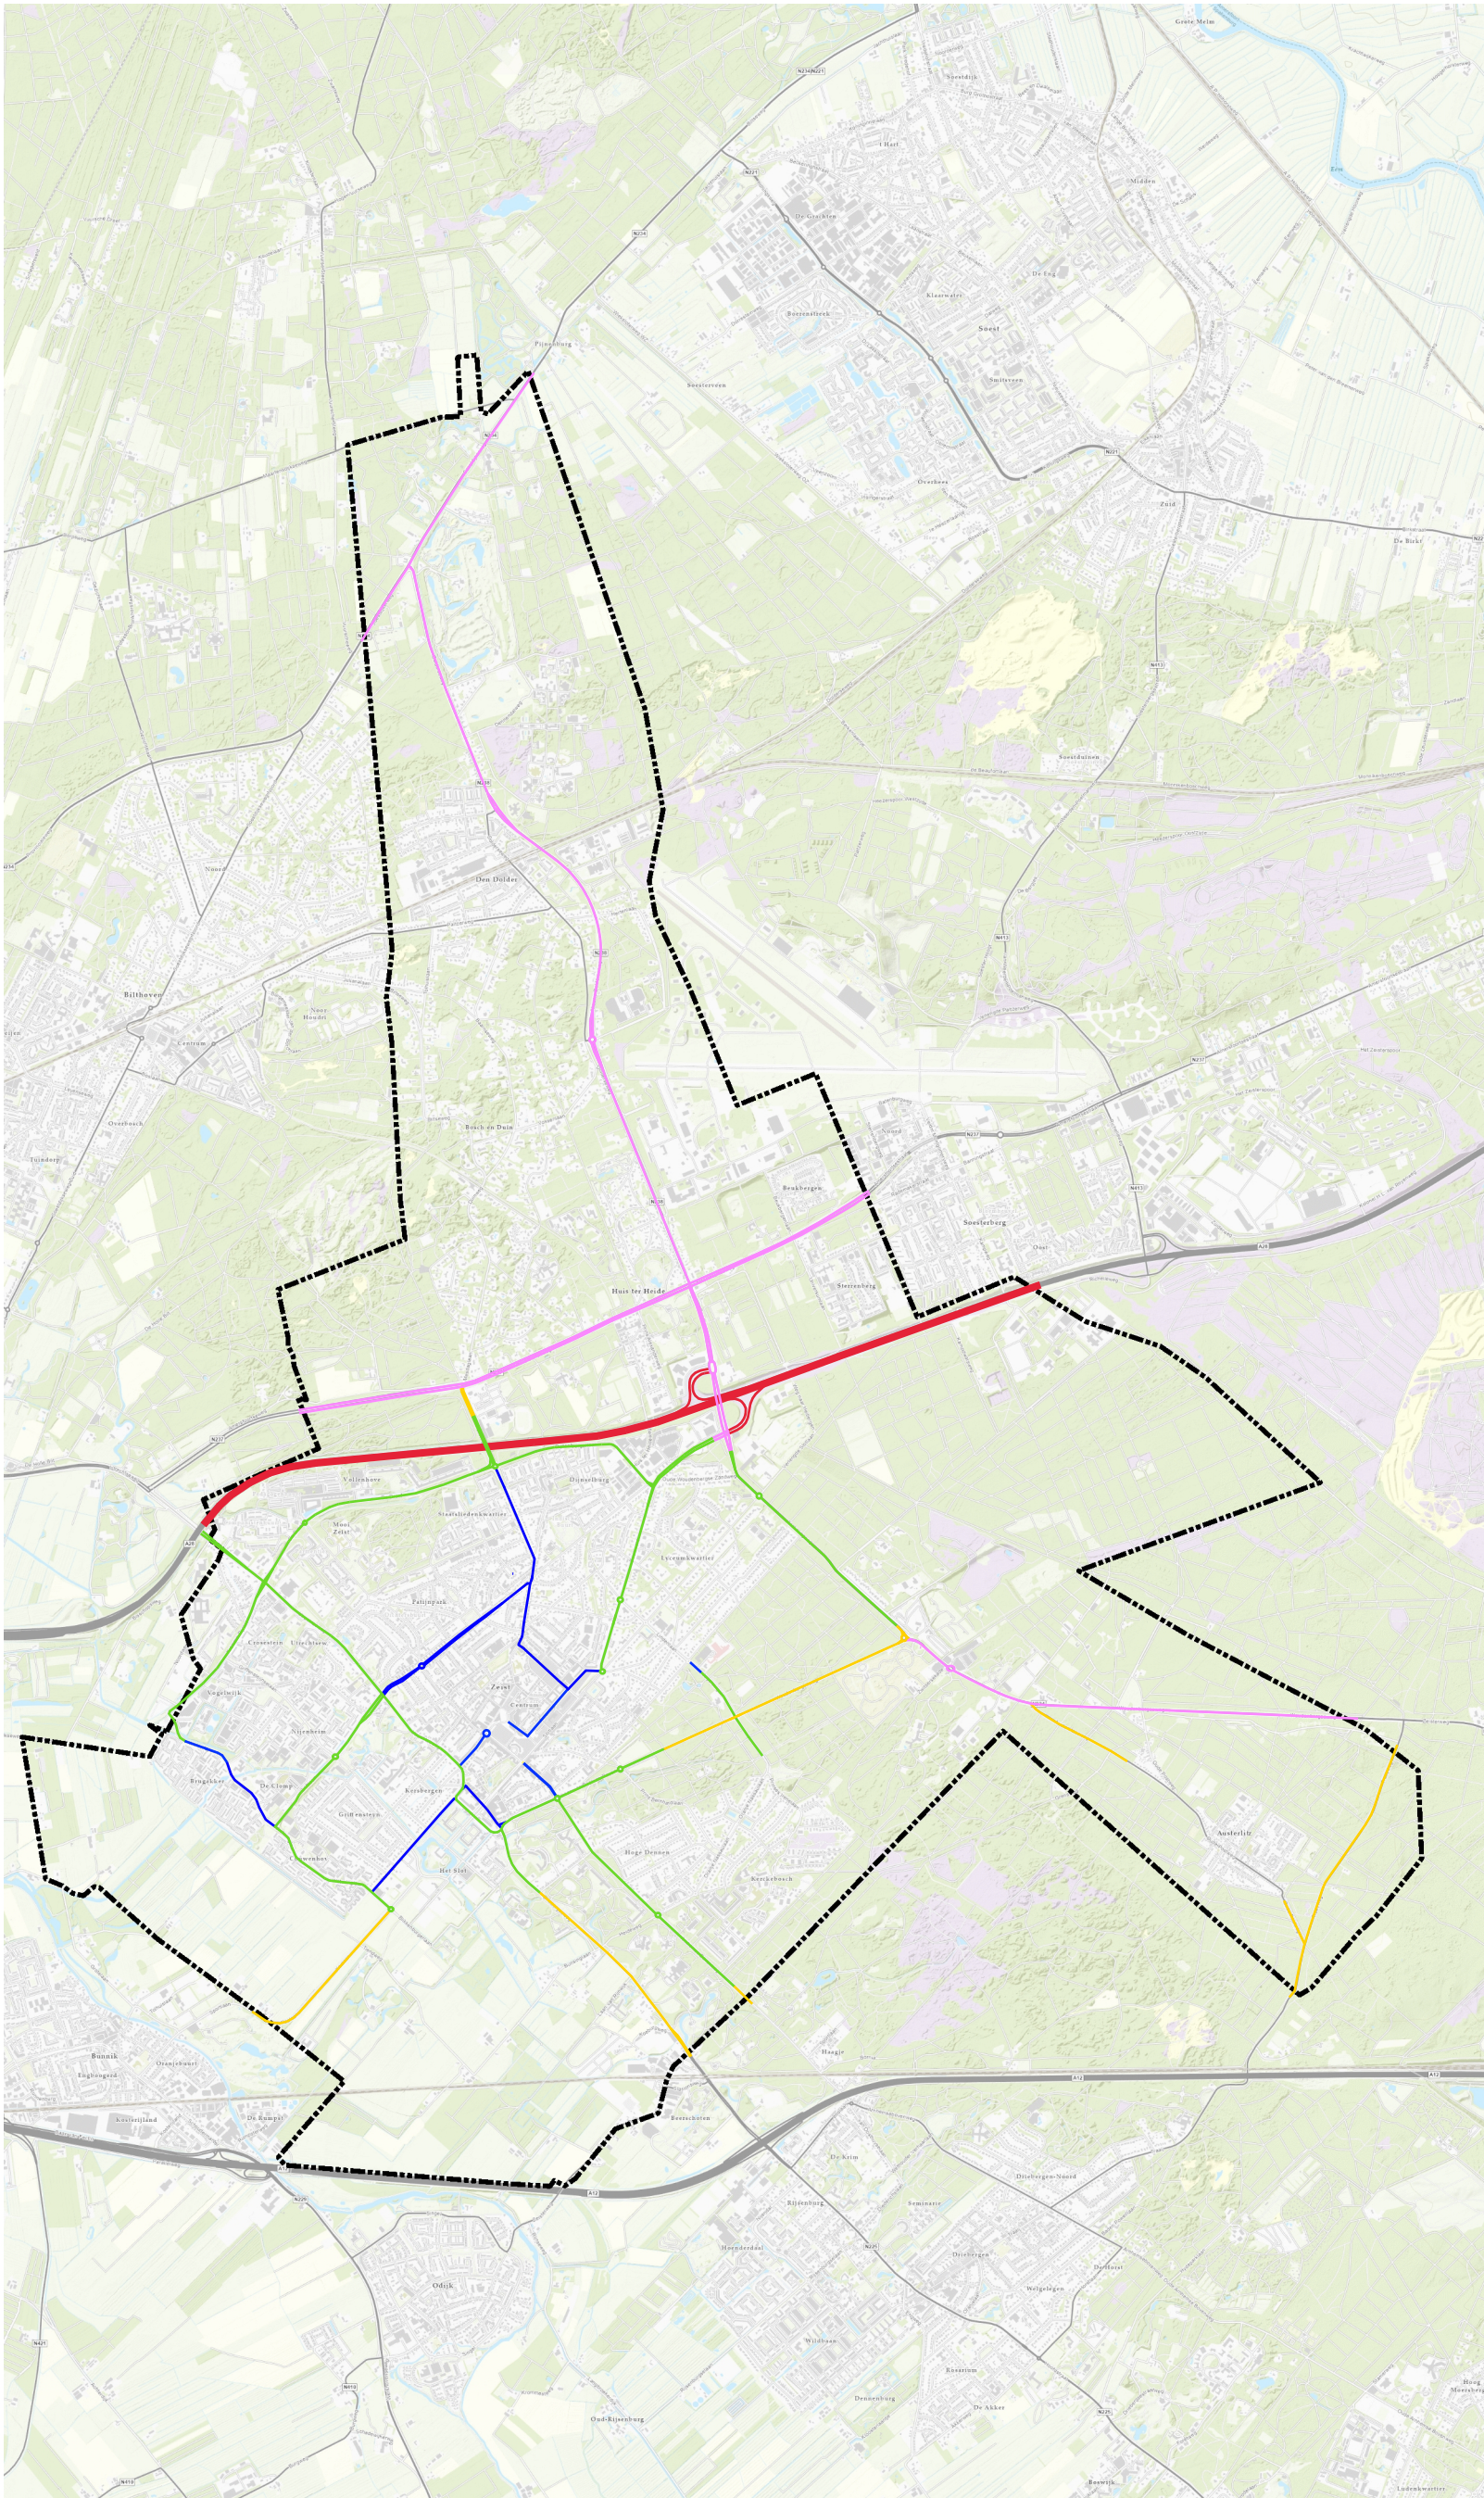

Gemeente Zeist

Gemeente Zeist

Het Rond 1, 3701 HS Zeist - zeist@zeist.nl - tel: 14 030

Legenda

-  Gemeentegrens
-  Rijkswegen
-  Provinciale wegen
-  GOW60
-  GOW50
-  GOW30

Auteur: **SB**

Datum: 19-03-2024

Schaal: 1:48.000