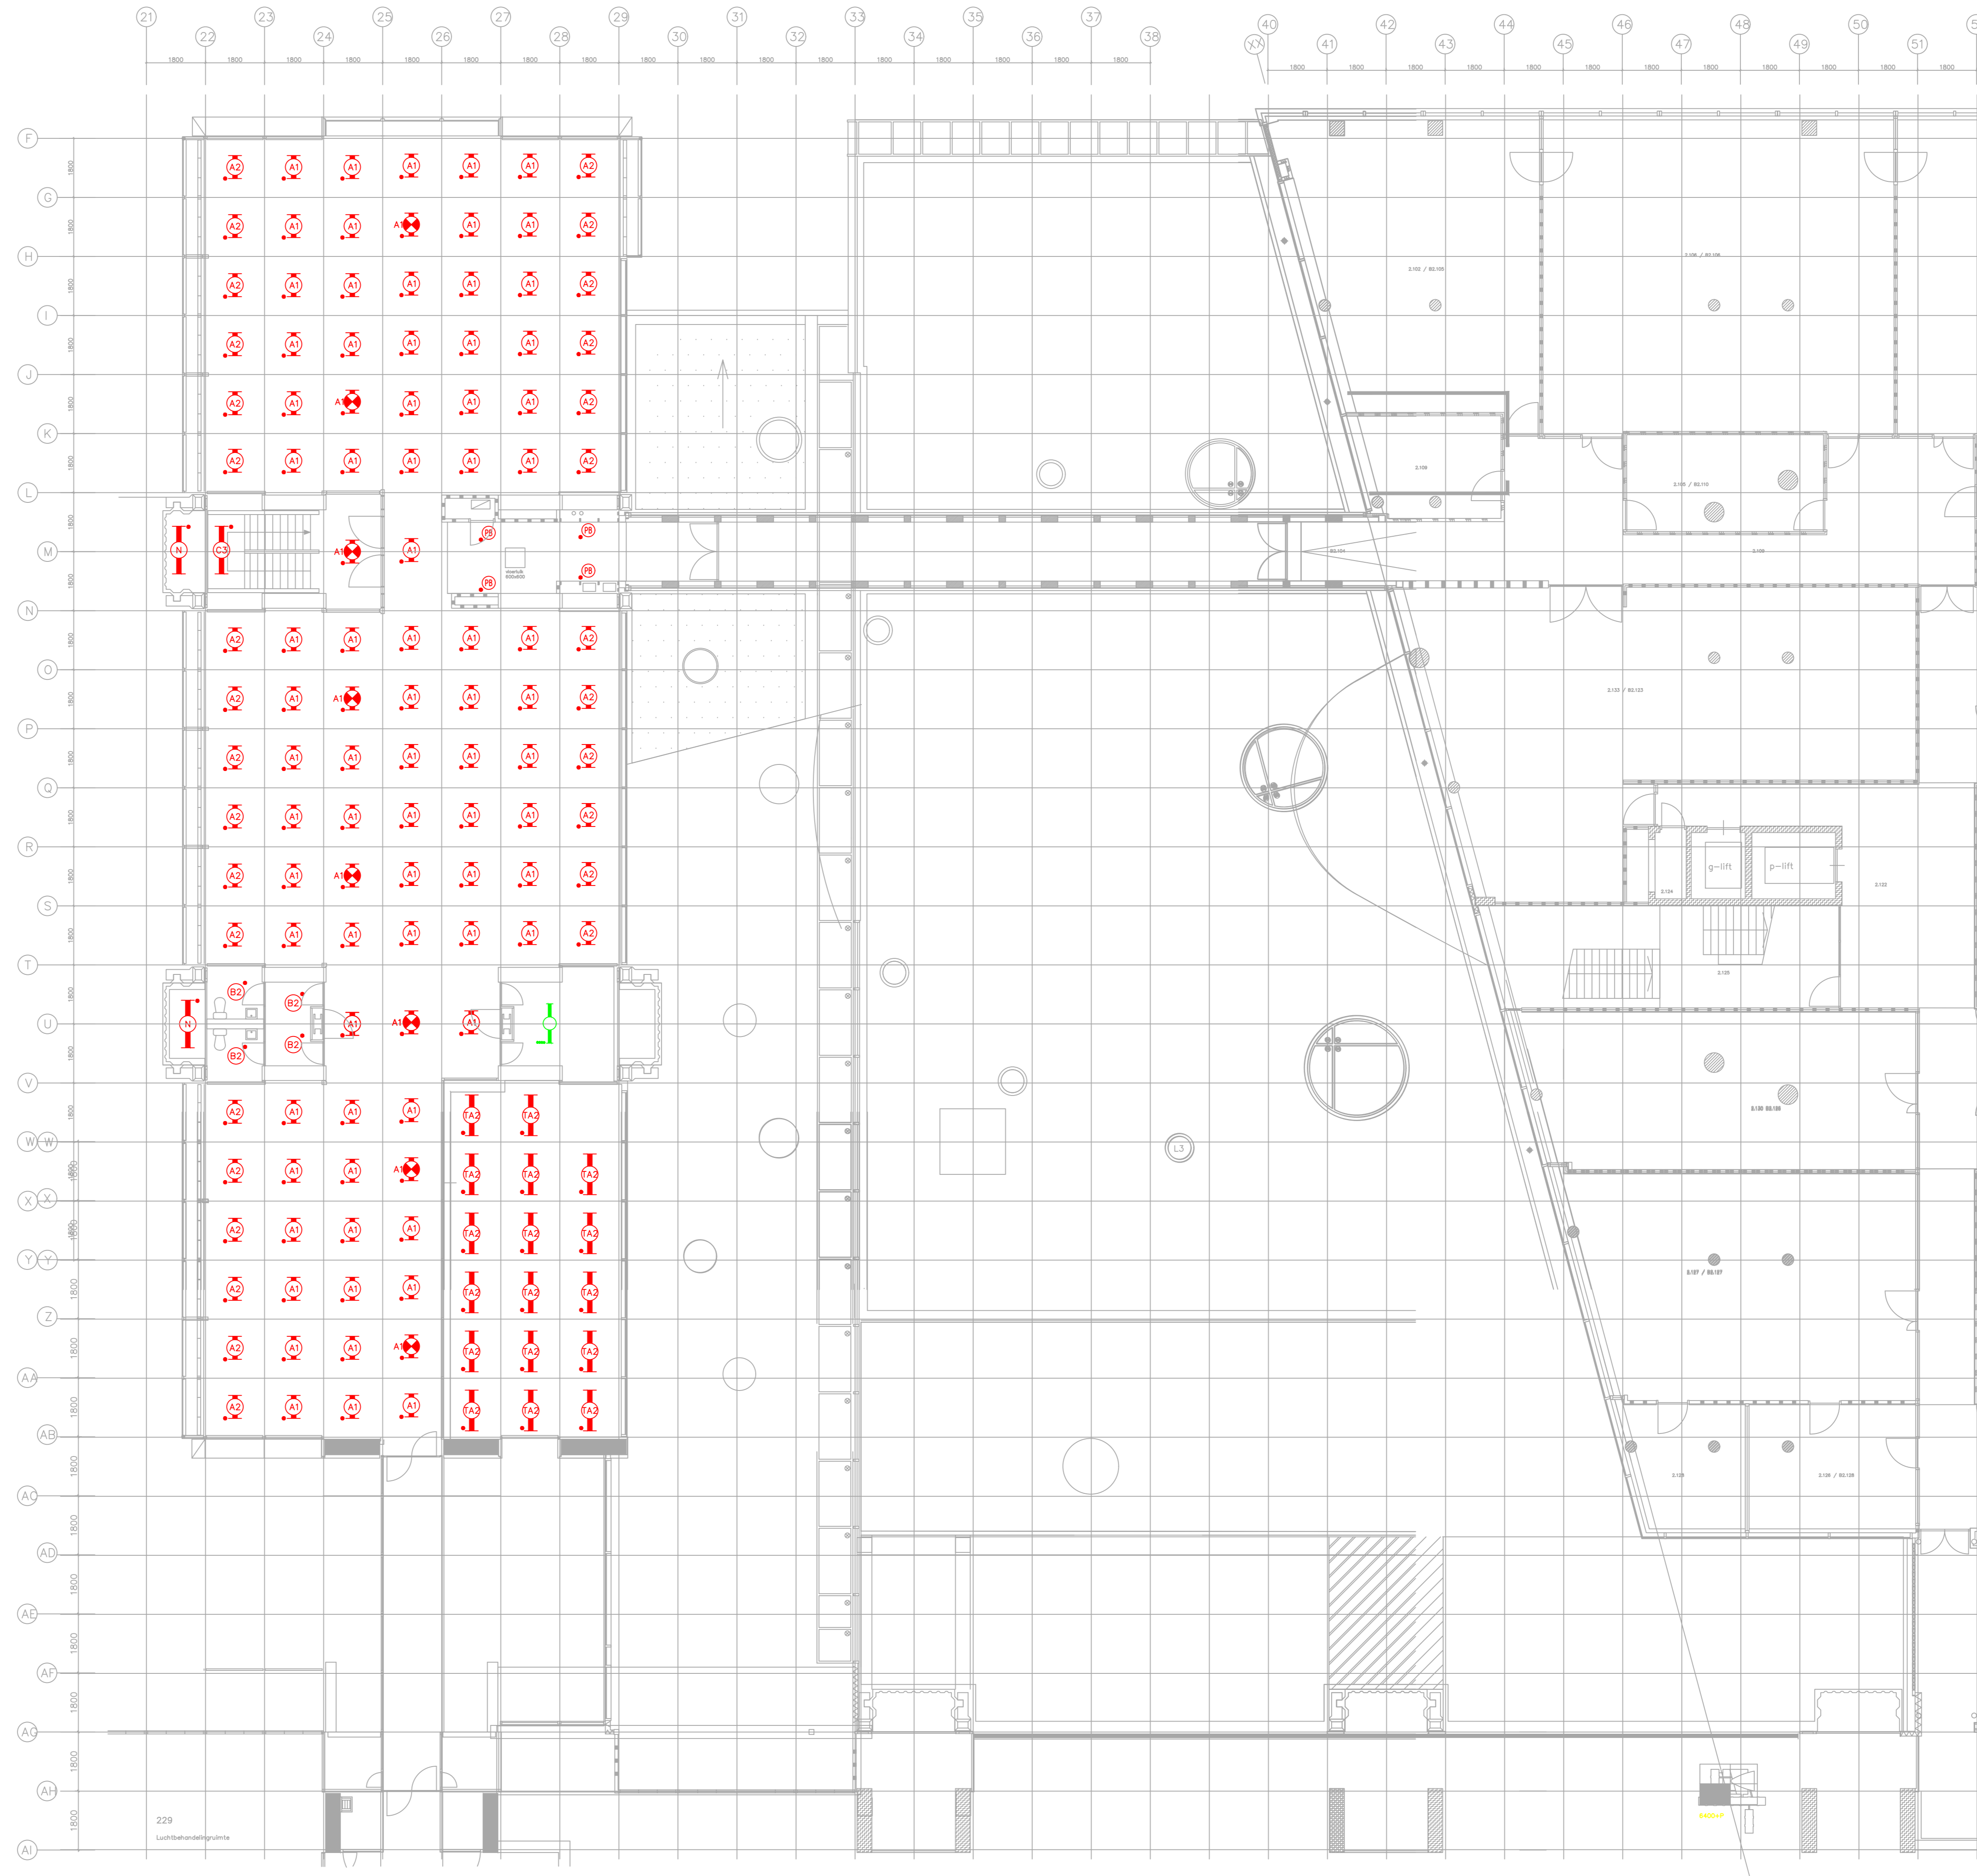

 Buiten scope

LEGENDA

-  Armatuur vervangen volgens armaturen vervangingslijst
-  Armatuur demonteren
-  Armatuur permanent uitschakelen
-  Armatuur reeds LED niet vervangen

OPMERKINGEN

- Deze tekening is opgesteld op basis van bouwkundige onderleggers zoals aangeleverd door de opdrachtgever. De aangeleverde onderleggers zijn niet gecontroleerd op juistheid of volledigheid.

SCHAAL	FORMAAT	DATE	GEKEND	REVISIE	WUZ DATUM
1:100	A0	15-01-2026	L1a		
WERKNUMMER	GECONTR.	GEZEEN	BLADNUMMER		
RNL150 07352 0300			6300_FLP_W_02_NS_		
BESTANDSNAAM			BLADNUMMER		
07352_NLD_R300_FLP_W_02_NS_-_20260115			6300_FLP_W_02_NS_		