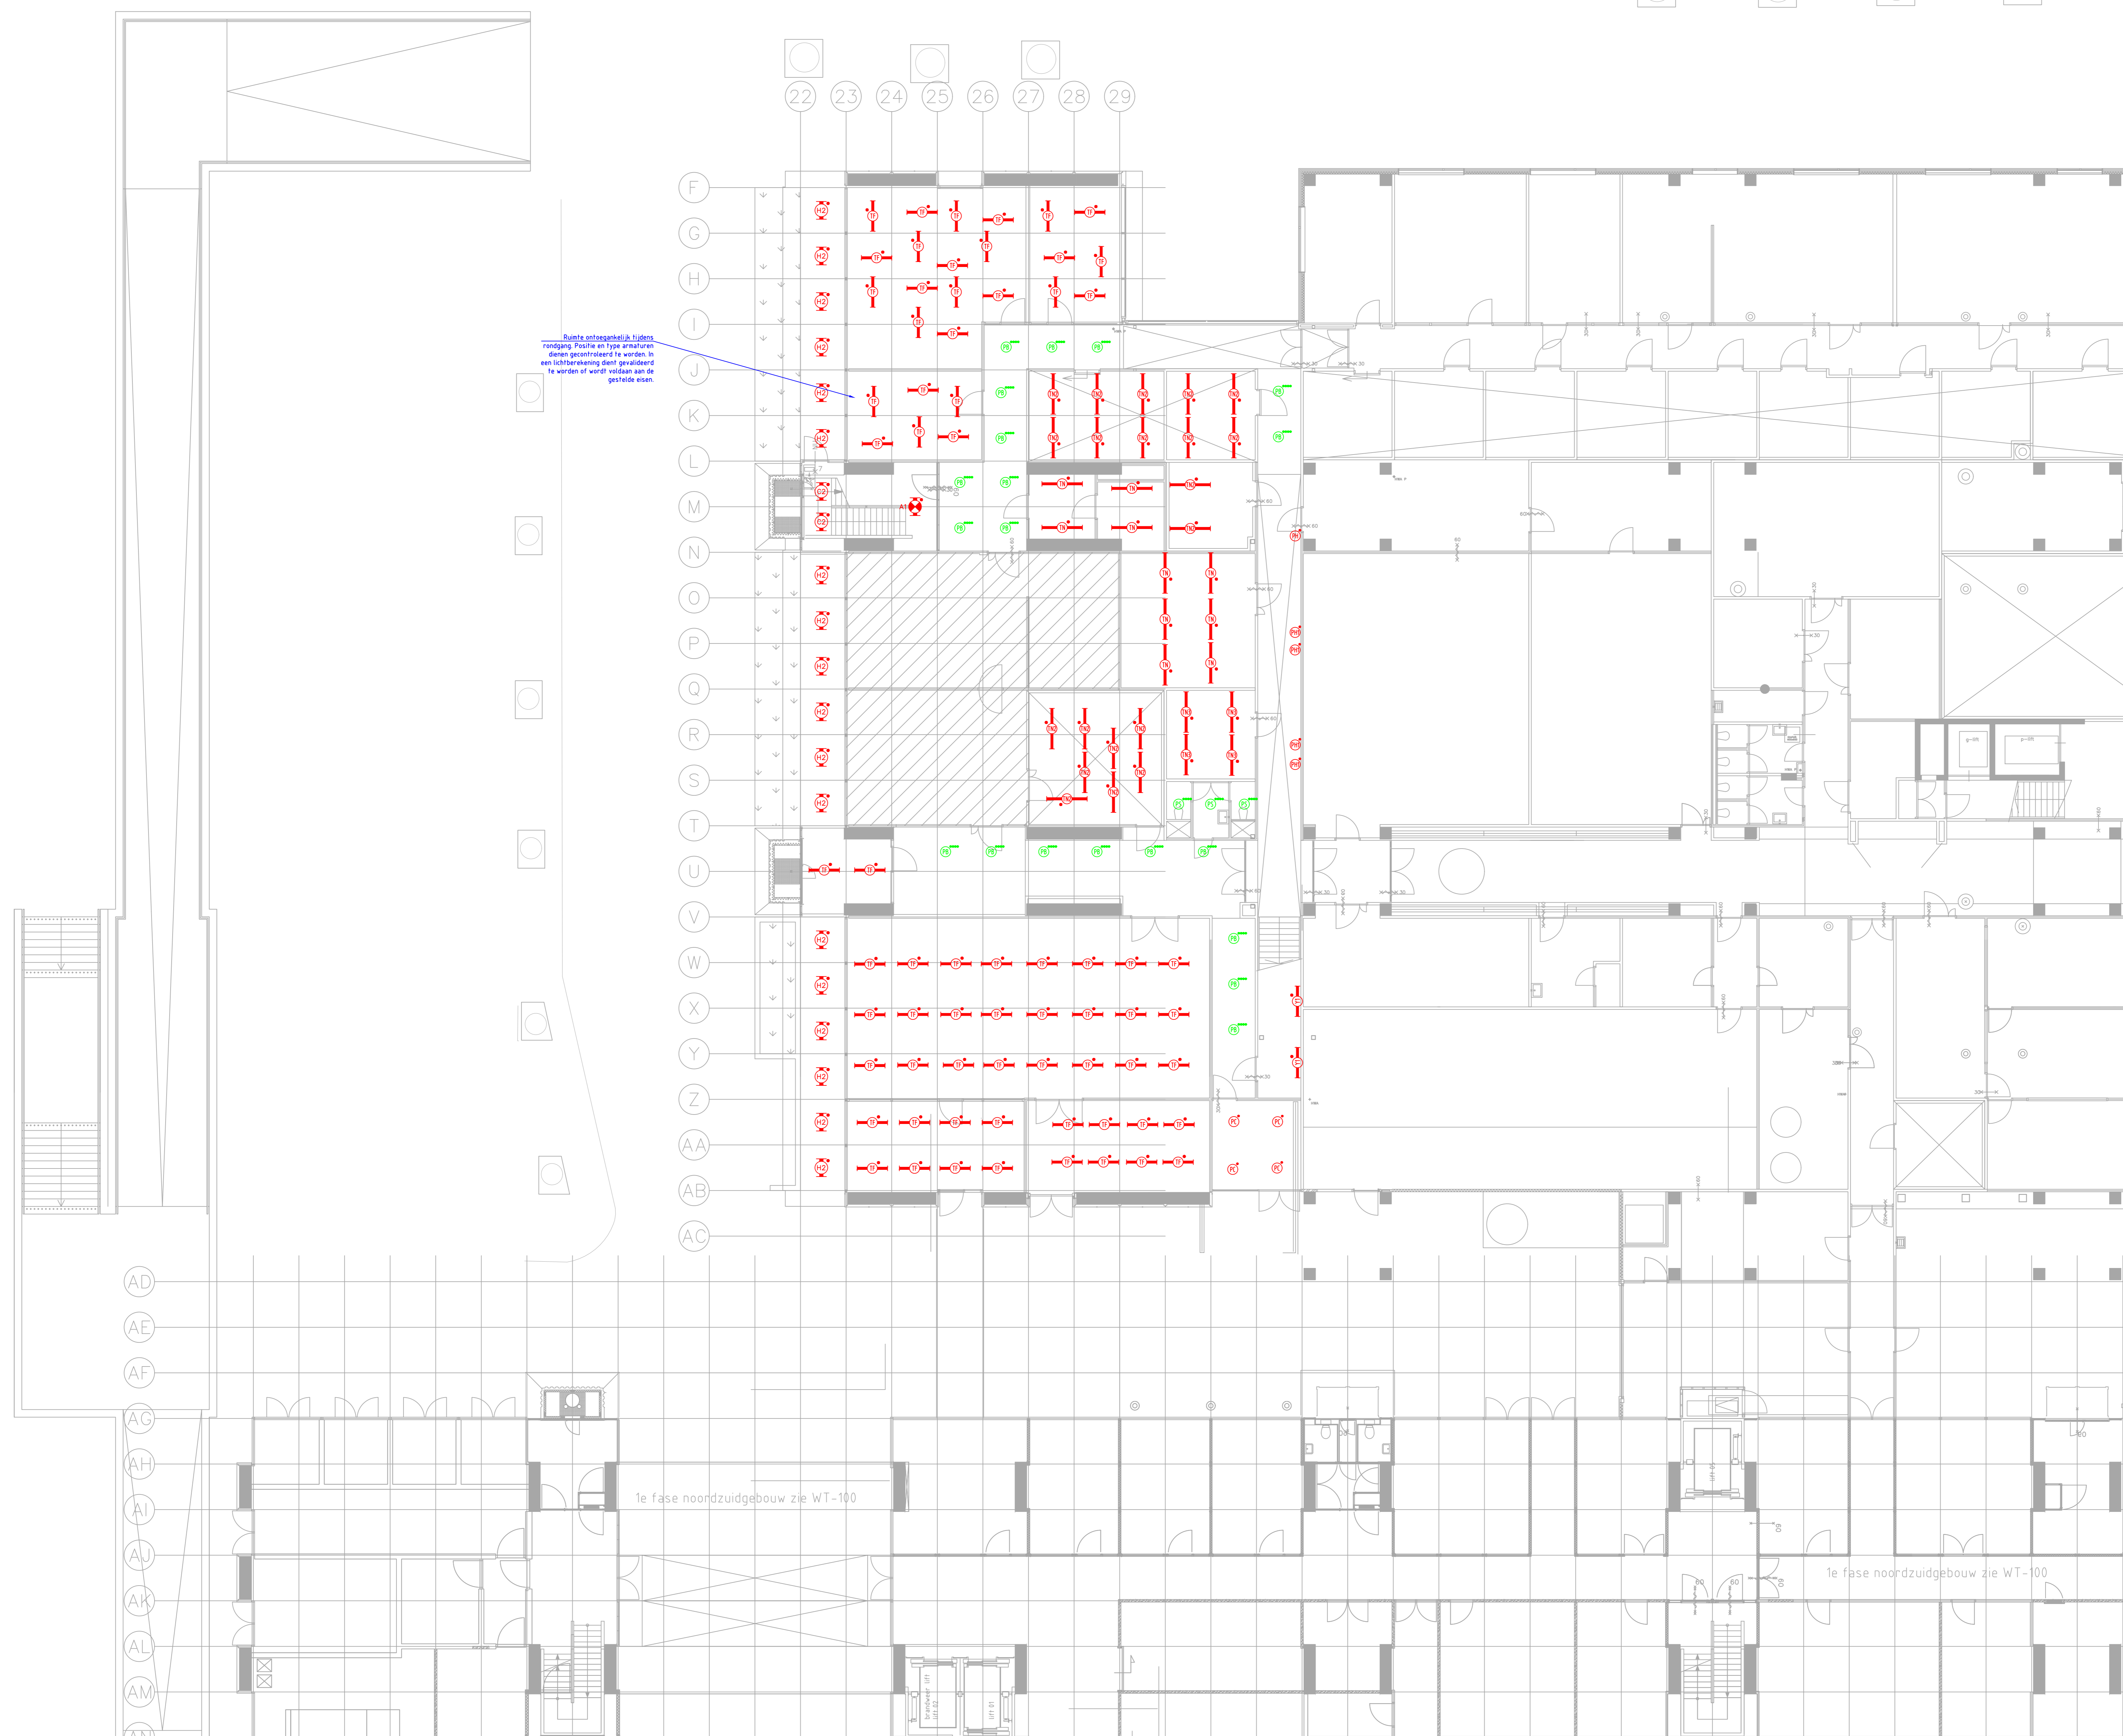

RENVOOI

Buiten scope

LEGENDA

- Armatuur vervangen volgens armaturen vervangingslijst
- Armatuur demonteren
- Armatuur permanent uitschakelen
- Armatuur reeds LED niet vervangen

OPMERKINGEN

Opdrachtgever: **Rijksvastgoedbedrijf**
Ministerie van Volkshuisvesting en Ruimtelijke Ordening
Architect: -

Postbus 16169
2500 BD Den Haag
T F
. .
F F

Smedinghuis Lelystad
Vervanging verlichtingsinstallatie

ELEKTROTECHNISCHE INSTALLATIES
Verlichtingsinstallatie
Plattegrond
West - Begane grond

SCHAAL	FORMAT	DATE	GETEKEND	BEKIJKEN	WUZ.DATUM
1:100	A0	15-01-2026	GECONTR. Lba	GEZIEEN Eln	
WERKNUMMER		BESTANDSNUMM.		BLADNUMMER	
RNL150 07352 0300		07352_NLD_B300_FLP_W_00_NS_-_20260115		6300_FLP_W_00_NS_-_