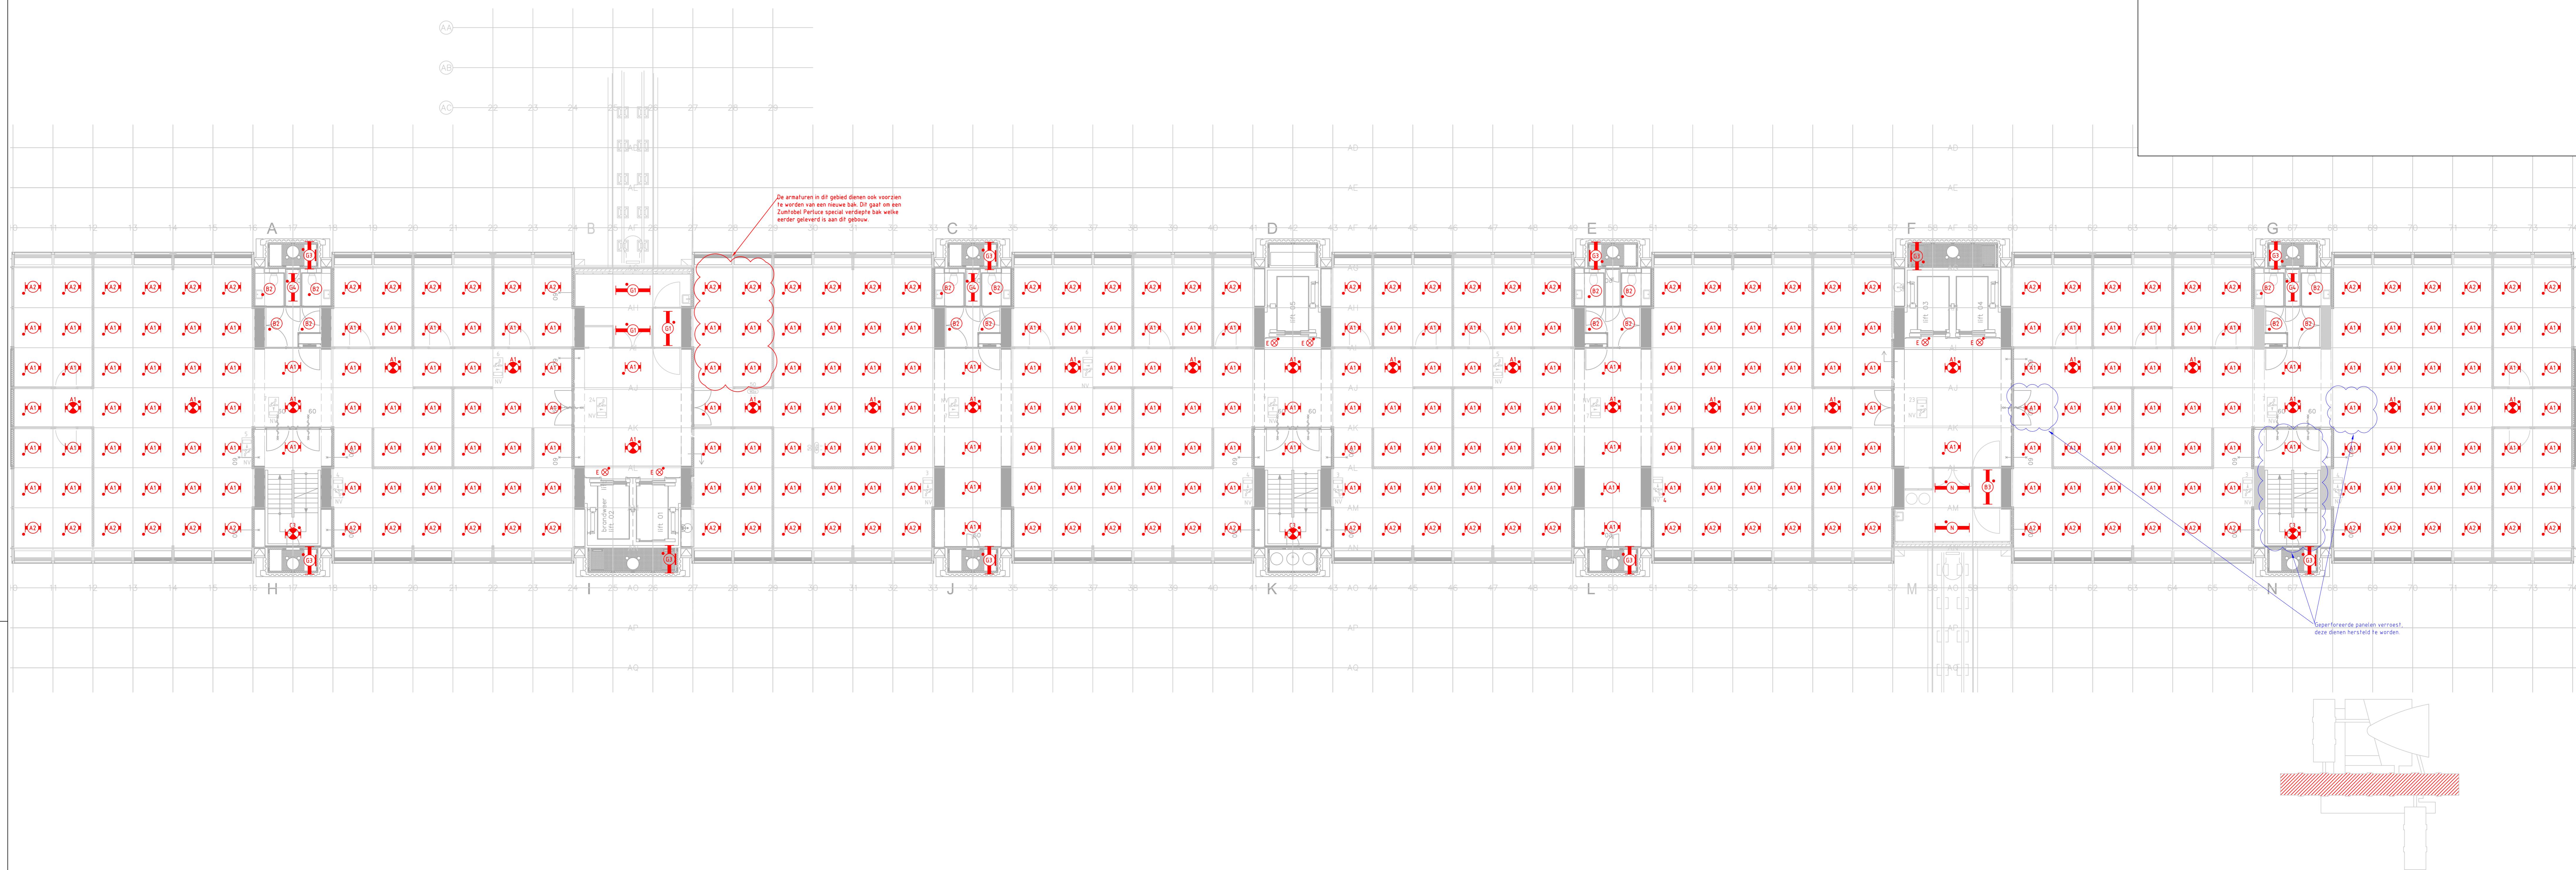

RENVOOI

Buiten scope

LEGENDA

- Armatuur vervangen volgens armaturen vervangingslijst
- Armatuur demonteren
- Armatuur permanent uitschakelen
- Armatuur reeds LED niet vervangen

OPMERKINGEN

Opdrachtgever: Postbus 16169
Rijksvastgoedbedrijf 2500 BD Den Haag
Ministerie van Volkshuisvesting en Ruimtelijke Ordening
Architect: -

Smedinghuis Lelystad
Vervanging verlichtingsinstallatie

ELEKTROTECHNISCHE INSTALLATIES
Verlichtingsinstallatie
Plattegrond
Noord en Zuid - Verdieping 8

SCHAAL	FORMAT	DATE	REVISIE	WUZ DATUM
1:100	A0	15-01-2026	GETEKEND: R141	
WERKNUMMER	GECONTR.	GEZEEN	L14	
RNL150 07352 0300			E14	
BESTANDSNAAM			BLADNUMMER	
07352_NLD_6300_FLP_NZ_06_NS_..._20260115			07352_NLD_6300_FLP_NZ_06_NS_...