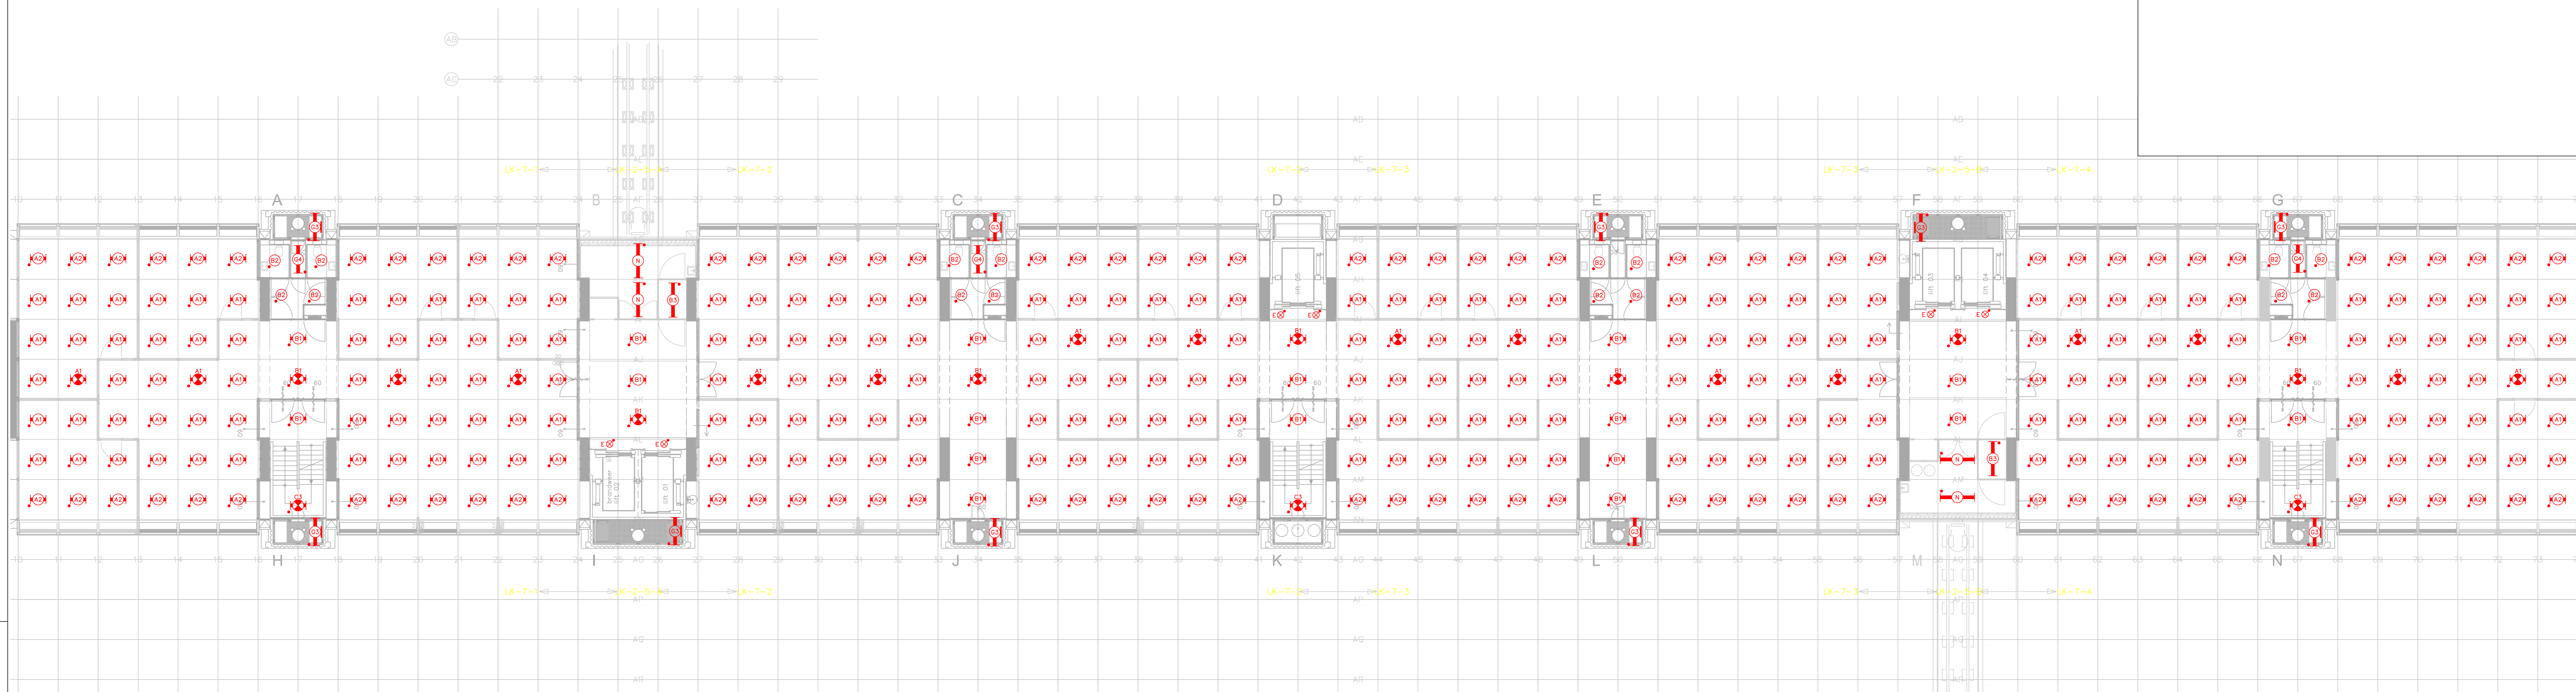

RENVOOI

LEGENDA

-  Armatuur vervangen volgens armaturen vervangingslijst
-  Armatuur demonteren
-  Armatuur permanent uitschakelen
-  Armatuur reeds LED niet vervangen

OPMERKINGEN

- Deze tekening is opgesteld op basis van bouwkundige onderleggers zoals aangeleverd door de opdrachtgever. De aangeleverde onderleggers zijn niet gecontroleerd op juistheid of volledigheid.

Opdrachtgever: Postbus 16169
 Rijksvastgoedbedrijf 2500 BD Den Haag
 Ministerie van Volkshuisvesting en Ruimtelijke Ordening
 Architect: -

Smedinghuis Lelystad
 Vervanging verlichtingsinstallatie

ELEKTROTECHNISCHE INSTALLATIES
 Verlichtingsinstallatie
 Plattegrond
 Noord en Zuid - Verdieping 7

SCHAAL	FORMAAT	DATE	REVISIE	WUZ DATUM
1:100	A0	15-01-2026	GEKONT. R041	
WERKNUMMER	GECONTR.	GEZEEN	GEZEEN	
RNL150 07352.0300				
BESTANDSNAAM			BLADNUMMER	
07352_NLD_6300_FLP_NZ_07_NS_20260115			07352_NLD_6300_FLP_NZ_07_NS_	