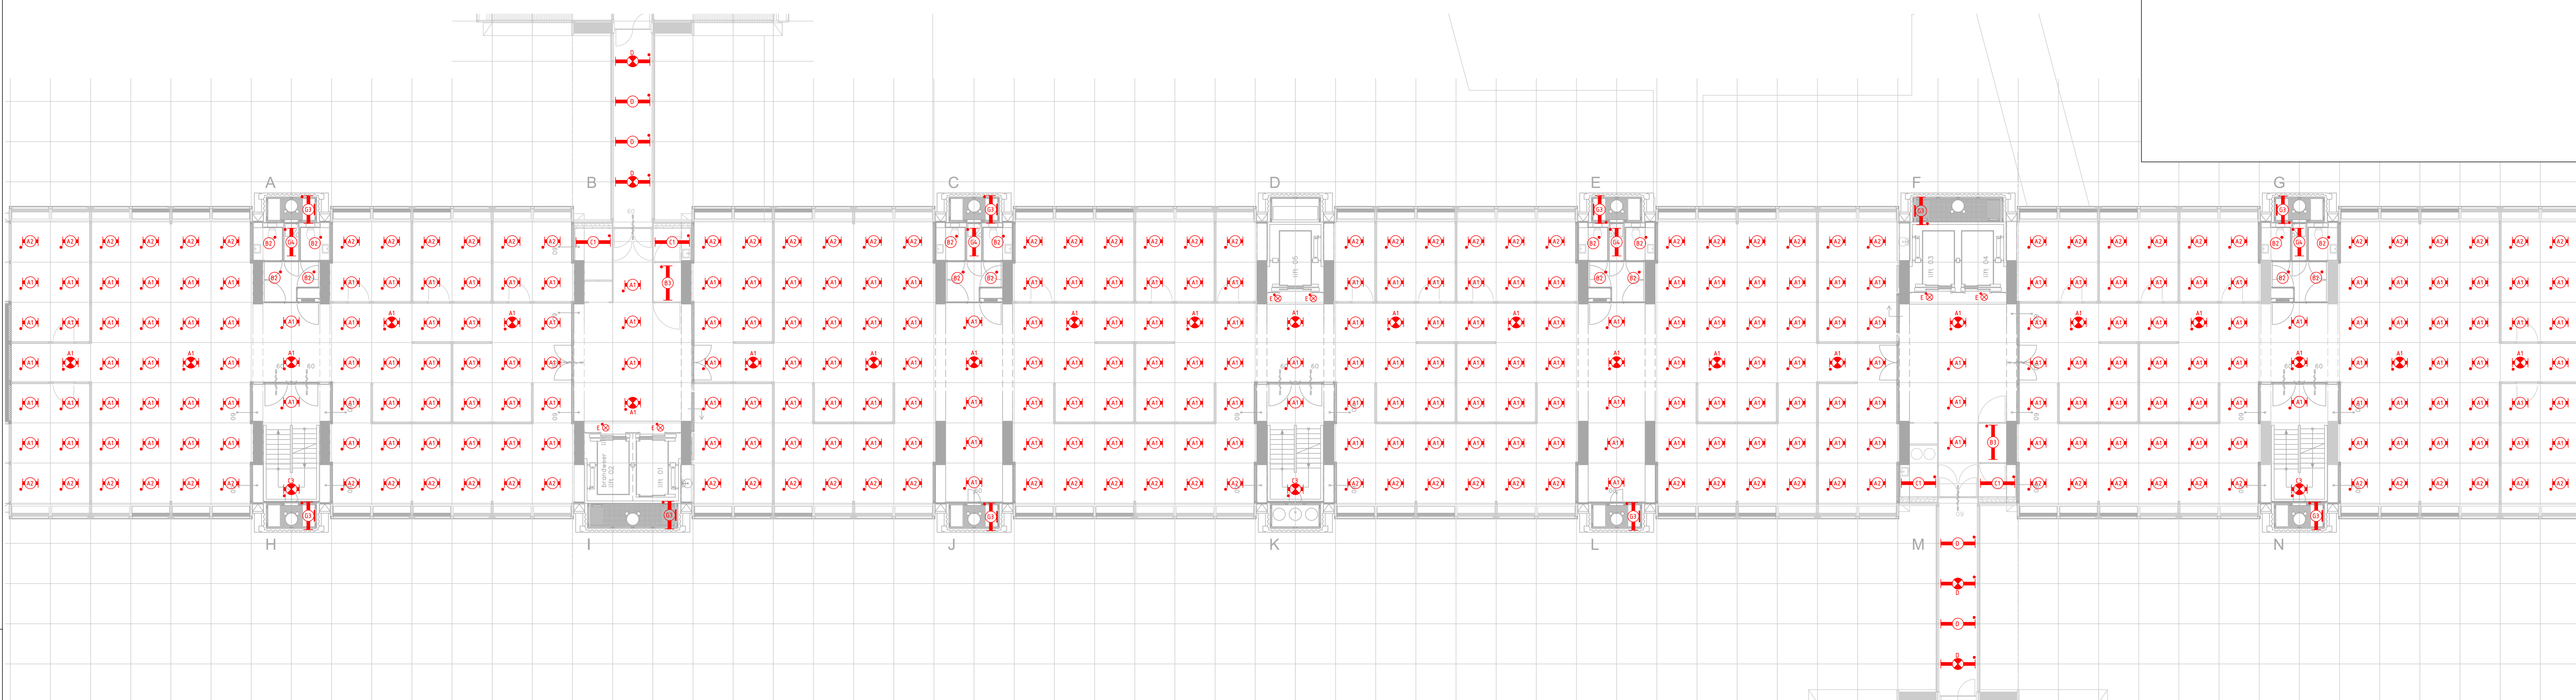

LEGENDA

- Armatuur vervangen volgens armaturen vervangingslijst
- Armatuur demonteren
- Armatuur permanent uitschakelen
- Armatuur reeds LED niet vervangen

OPMERKINGEN

Opdrachtgever: **Rijksvastgoedbedrijf**
Ministerie van Volkshuisvesting en Ruimtelijke Ordening
Architect: -

Postbus 16169
2500 BD Den Haag
T
F

Smedinghuis Lelystad
Vervanging verlichtingsinstallatie

ELEKTROTECHNISCHE INSTALLATIES
Verlichtingsinstallatie
Plattegrond
Noord en Zuid - Verdieping 6

SCHAAL	FORMAAT	DATE	GEKEND	GEKEND	WZJ DATE
1:100	A0	15-01-2026	L1a	E1a	
WERKNUMMER	GECONTR.	GEZEEN	GEZEEN	GEZEEN	
RNL150 07352.0300					
BESTANDSNUMM.			BLADNUMMER		
07352_NLD_6300_FLP_NZ_06_NS_--_20260115			07352_NLD_6300_FLP_NZ_06_NS_--