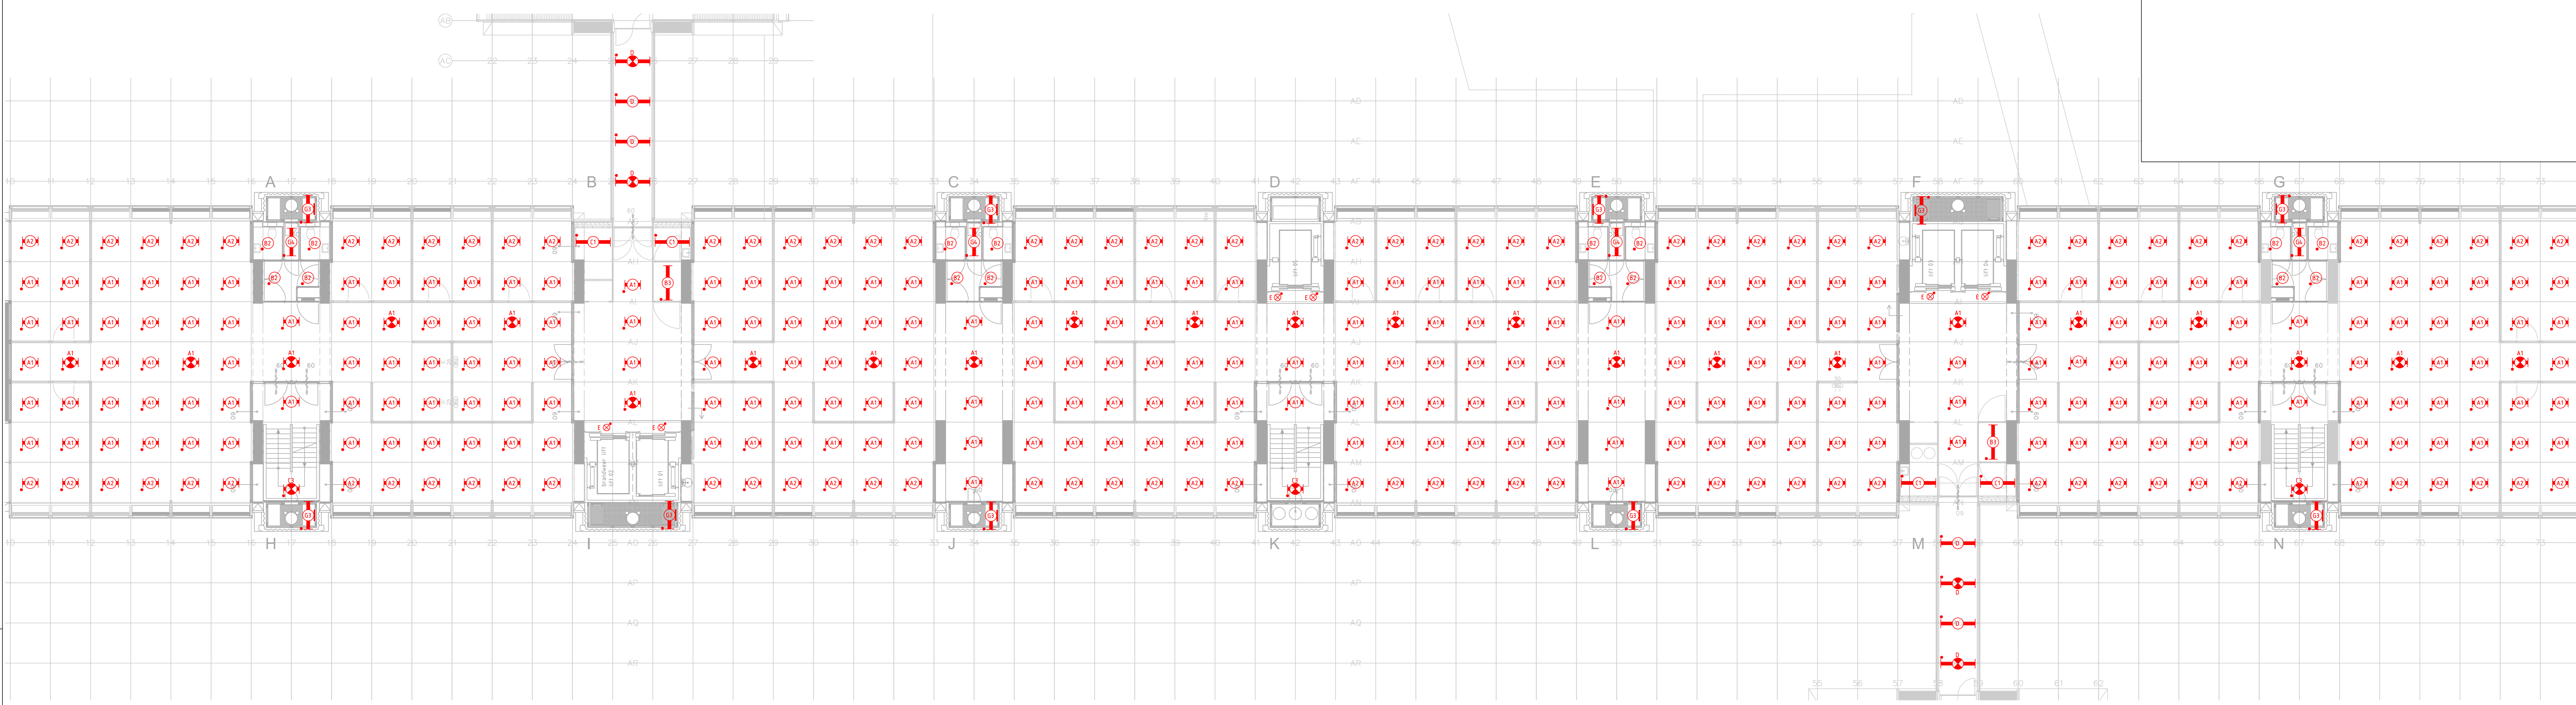

LEGENDA

- Armatuur vervangen volgens armaturen vervangingslijst
- Armatuur demonteren
- Armatuur permanent uitschakelen
- Armatuur reeds LED niet vervangen

OPMERKINGEN

Opdrachtgever: **Rijksvastgoedbedrijf**
Ministerie van Volkshuisvesting en Ruimtelijke Ordening
Architect: -

Postbus 16169
2500 BD Den Haag
T
F

Smedinghuis Lelystad
Vervanging verlichtingsinstallatie

ELEKTROTECHNISCHE INSTALLATIES
Verlichtingsinstallatie
Plattegrond
Noord en Zuid - Verdieping 5

SCHAAL	FORMAT	DATE	GEKEND	GEKONT	GEZEEN	WUZ DATUM
1:100	A0	15-01-2026	RH41	L1a	E1a	
WERKNUMMER	BESTANDSNUMM		BLADNUMMER			
RNL150 07352 0300	07352_NLD_6300_FLP_NZ_05_NS_20260115		07352_NLD_6300_FLP_NZ_05_NS_