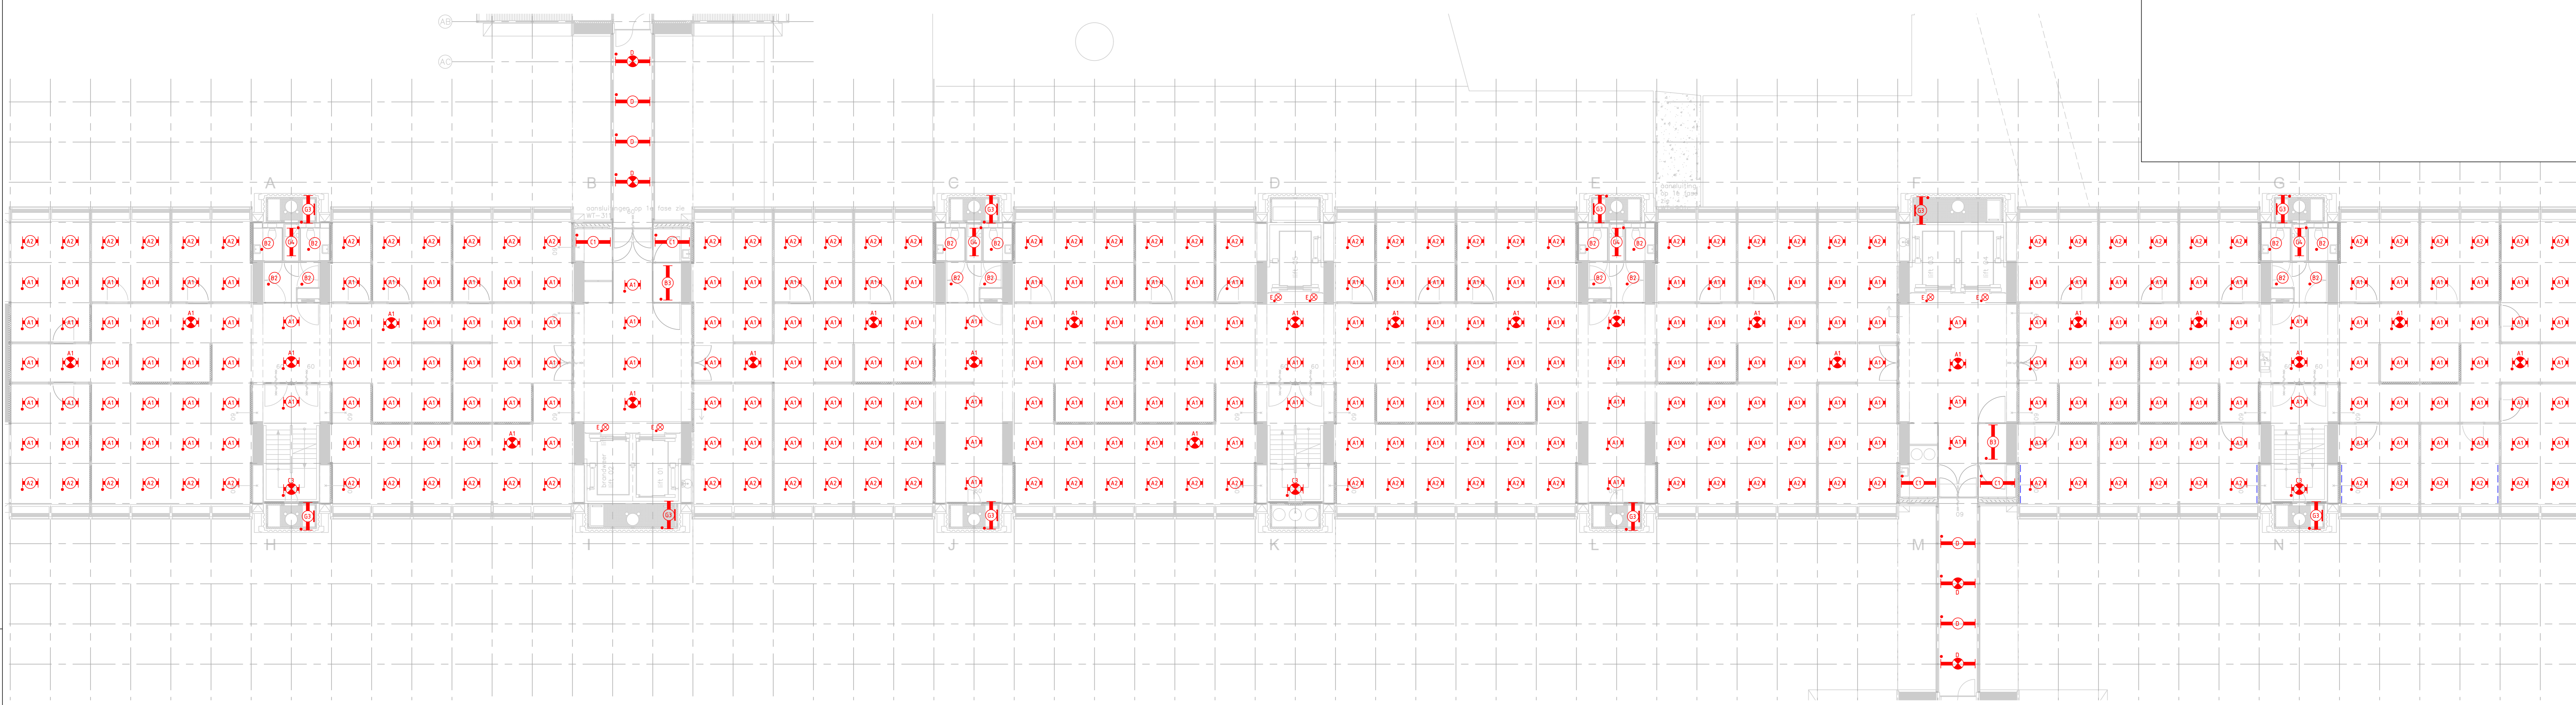

RENVOOI

Buiten scope

LEGENDA

- Armatuur vervangen volgens armaturen vervangingslijst
- Armatuur demonteren
- Armatuur permanent uitschakelen
- Armatuur reeds LED niet vervangen

OPMERKINGEN

Opdrachtgever: **Rijksvastgoedbedrijf** Postbus 16169
2500 BD Den Haag
Ministerie van Volkshuisvesting en Ruimtelijke Ordening
Architect: -

Smedinghuis Lelystad
Vervanging verlichtingsinstallatie
ELEKTROTECHNISCHE INSTALLATIES
Verlichtingsinstallatie
Plattegrond
Noord en Zuid - Verdieping 3

SCHAAL	1:100	FORMAAT	A0	DATE	15-01-2026	GETEKEND	RH1	REVISIE		WZJ-DATUM	
WERKZAKNUMMER	RNL150 07352 0300	GECONTROLEERD	LJA	GEDEINEERD	ETH						
BESTANDSNUMMER						BLADNUMMER					
07352_NLD_6300_FLP_NZ_03_NS_-_20260115						07352_NLD_6300_FLP_NZ_03_NS_