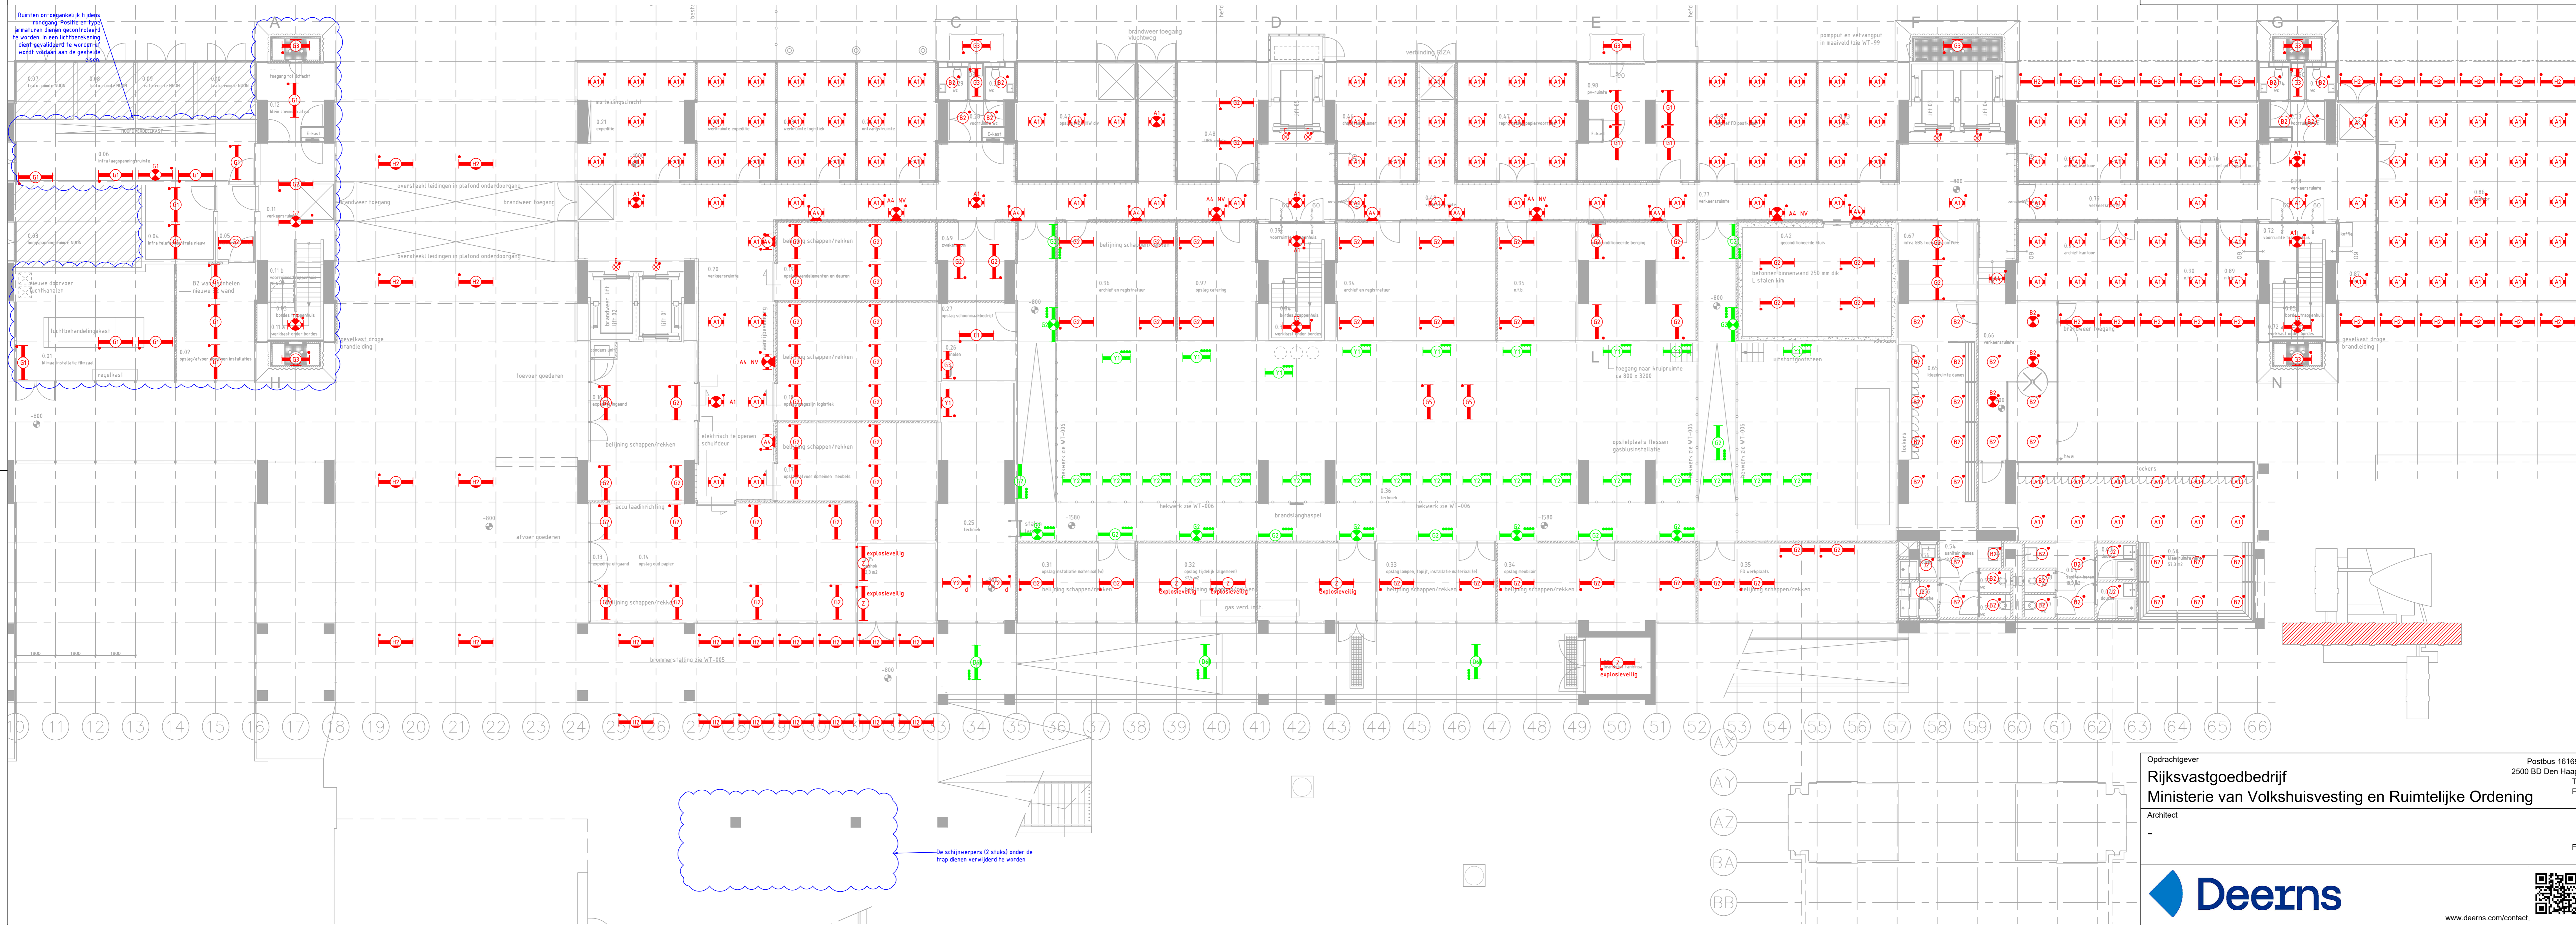

LEGENDA

- Armatuur vervangen volgens armaturen vervangingslijst
- Armatuur demonteren
- Armatuur permanent uitschakelen
- Armatuur reeds LED niet vervangen

OPMERKINGEN

- Deze tekening is opgesteld op basis van bouwkundige onderleggers zoals aangeleverd door de opdrachtgever. De aangeleverde onderleggers zijn niet gecontroleerd op juistheid of volledigheid.

Opdrachtgever: Rijksvastgoedbedrijf
 Ministerie van Volkshuisvesting en Ruimtelijke Ordening
 Architect: -

Postbus 16169
 2500 BD Den Haag
 T F
 . .
 F

Smedinghuis Lelystad
 Vervanging verlichtingsinstallatie

ELEKTROTECHNISCHE INSTALLATIES
 Verlichtingsinstallatie
 Plattegrond
 Noord en Zuid - Begane grond

SCHAAL	FORMAAT	DATE	REVISIE	WUZ DATUM
1:100	A0	15-01-2026	GETEKEND: R041	
WERKZAKNUMMER	GECONTR.	GEZEEN	GEZEEN	
RNL150 07352 0300	L0a	E0a	E0a	
BESTANDSNAAM			BLADNUMMER	
07352_NLD_6300_FLP_NZ_00_NL_20260115			07352_NLD_6300_FLP_NZ_00_NS_	