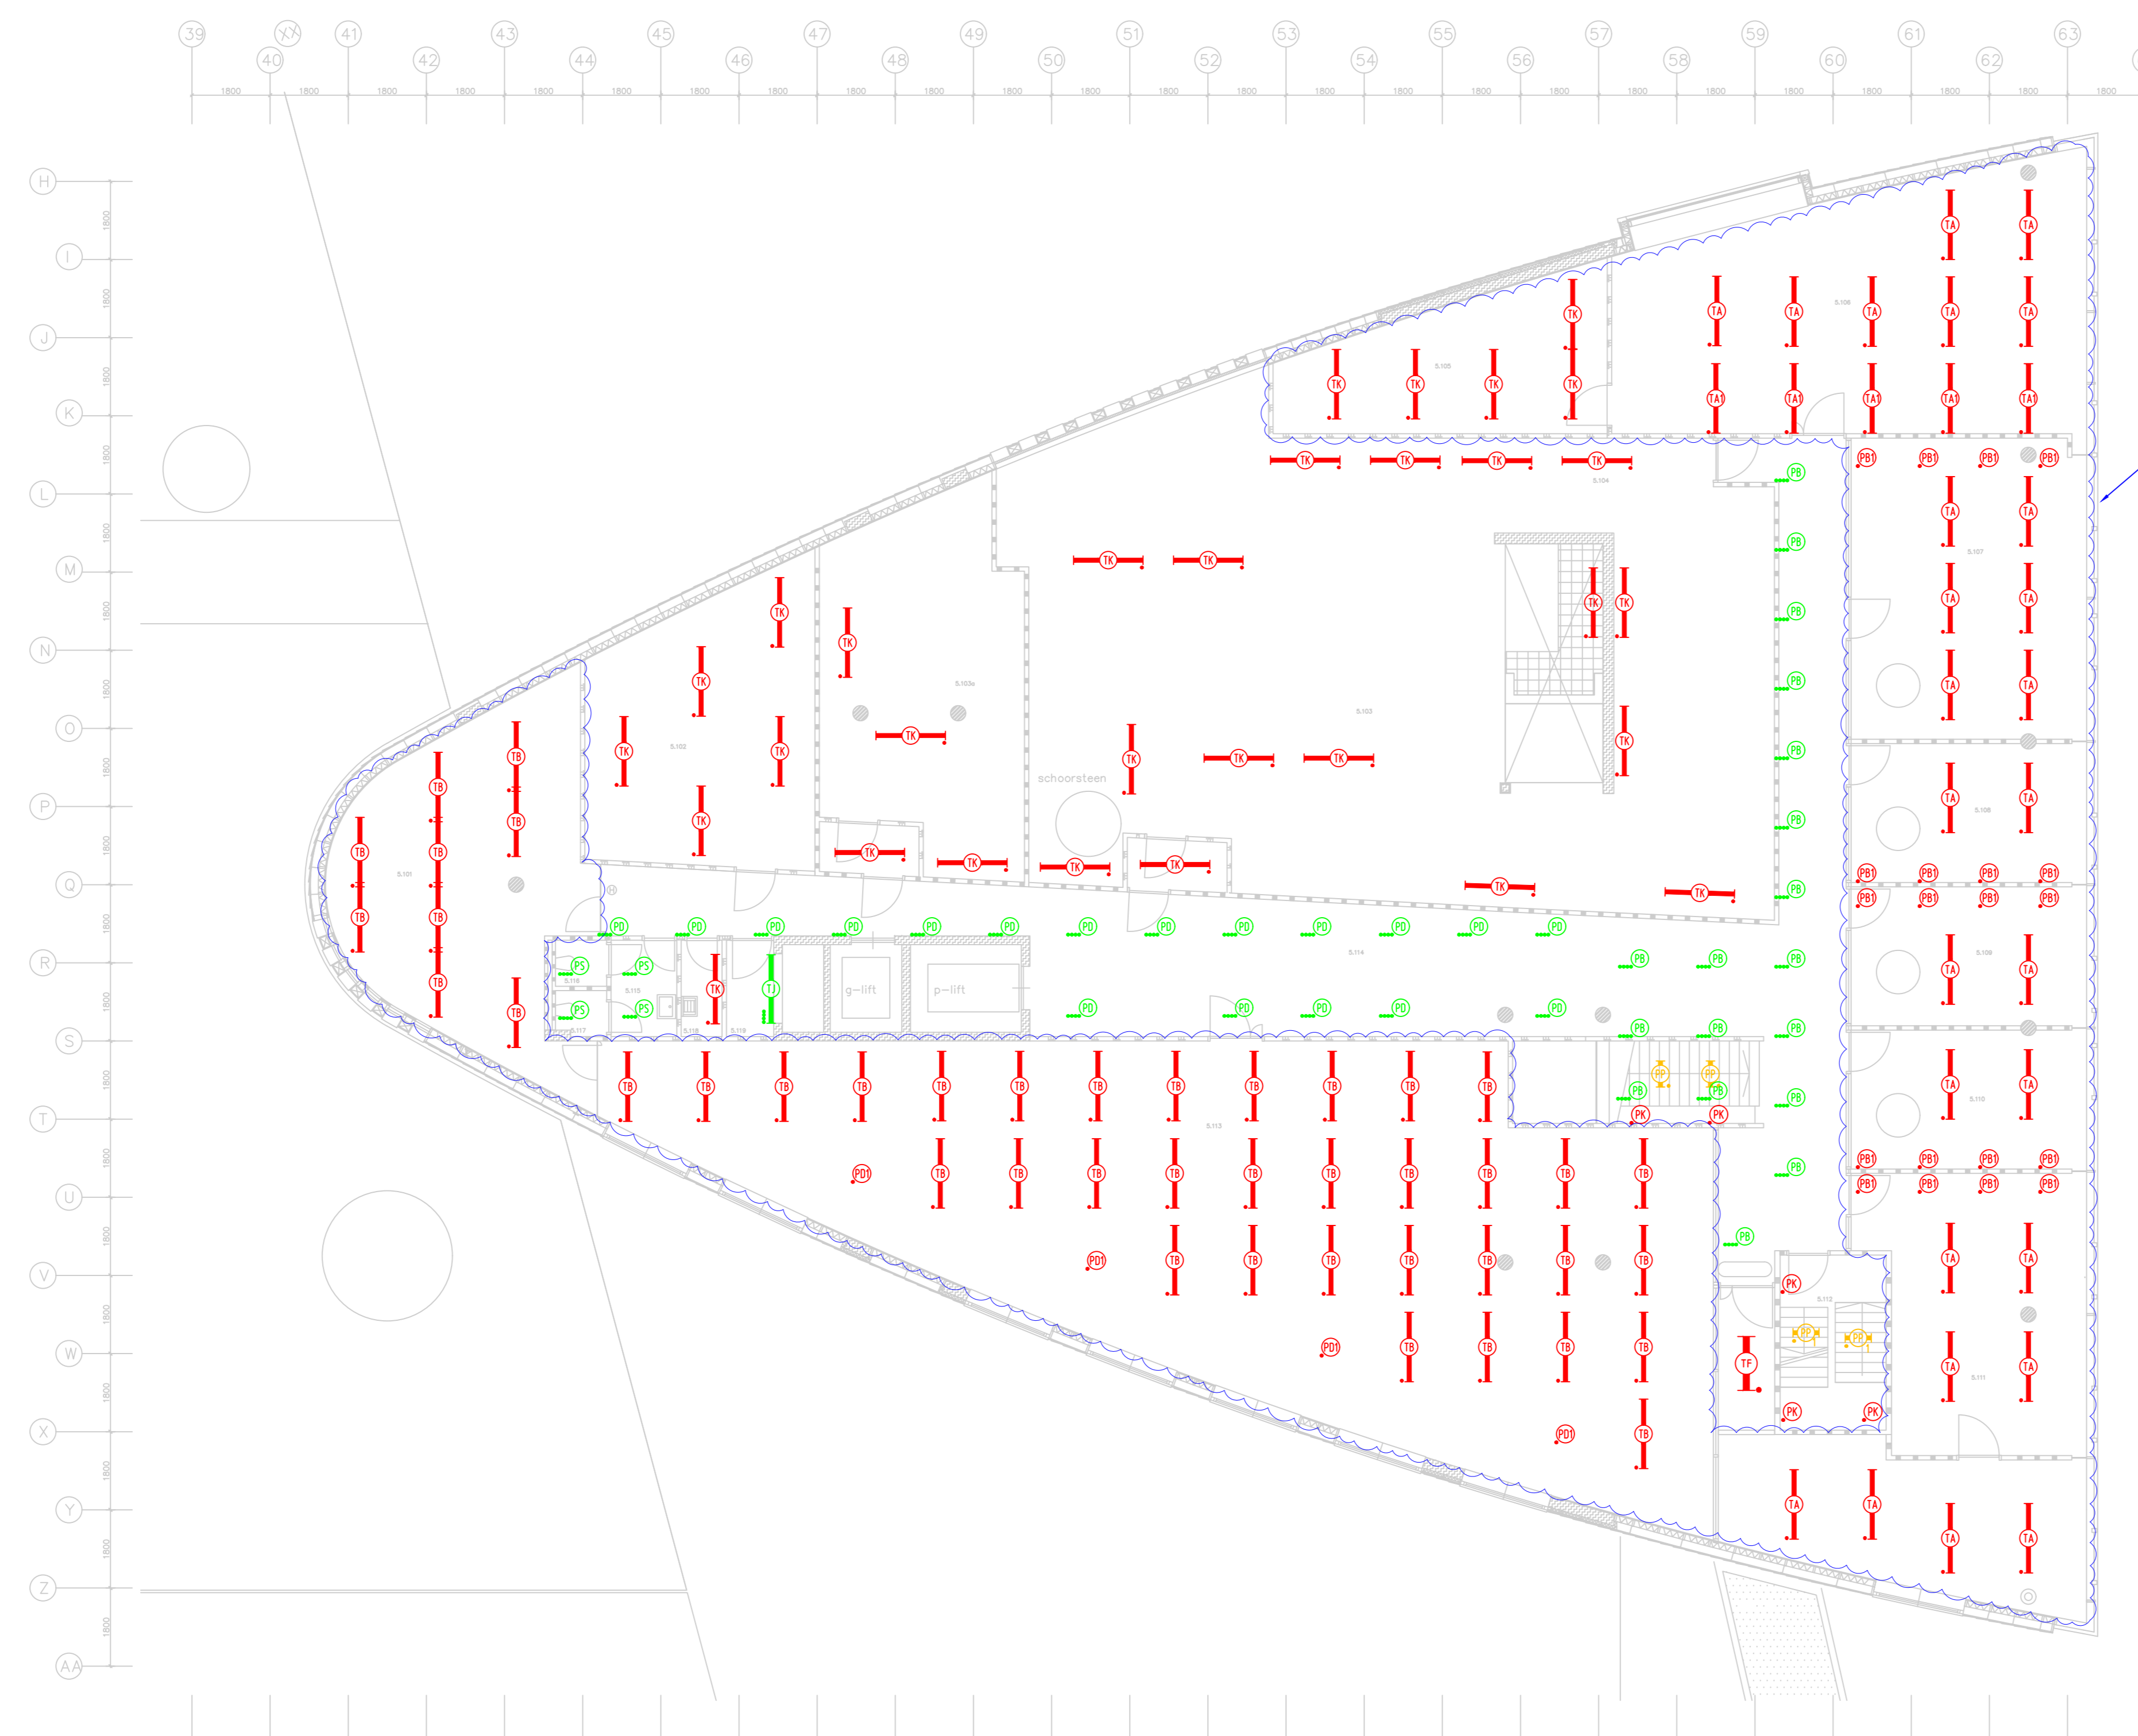

LEGENDA

-  Armatuur vervangen volgens armaturen vervangingslijst
-  Armatuur demonteren
-  Armatuur permanent uitschakelen
-  Armatuur reeds LED niet vervangen

OPMERKINGEN

- Deze tekening is opgesteld op basis van bouwkundige onderleggers zoals aangeleverd door de opdrachtgever. De aangeleverde onderleggers zijn niet gecontroleerd op juistheid of volledigheid.

**ELEKTROTECHNISCHE INSTALLATIES**  
 Verlichtingsinstallatie  
 Plattegrond  
 Koplamp - Vijfde verdieping

SCHAAL	FORMAAT	DATEM	GETEKEND	BEKIJKEN	WUZ DATEM
1:100	A0	15-01-2026	LJa	Ette	
WERKNUMMER	GECONTR.	GEZEEN	BLADNUMMER		
RNL150 07352.0300					
BESTANDSNAAM			BLADNUMMER		
07352_ND_6300_FLP_Koplamp_05_NS_-_20260115			6300_FLP_Koplamp_05_NS_--		