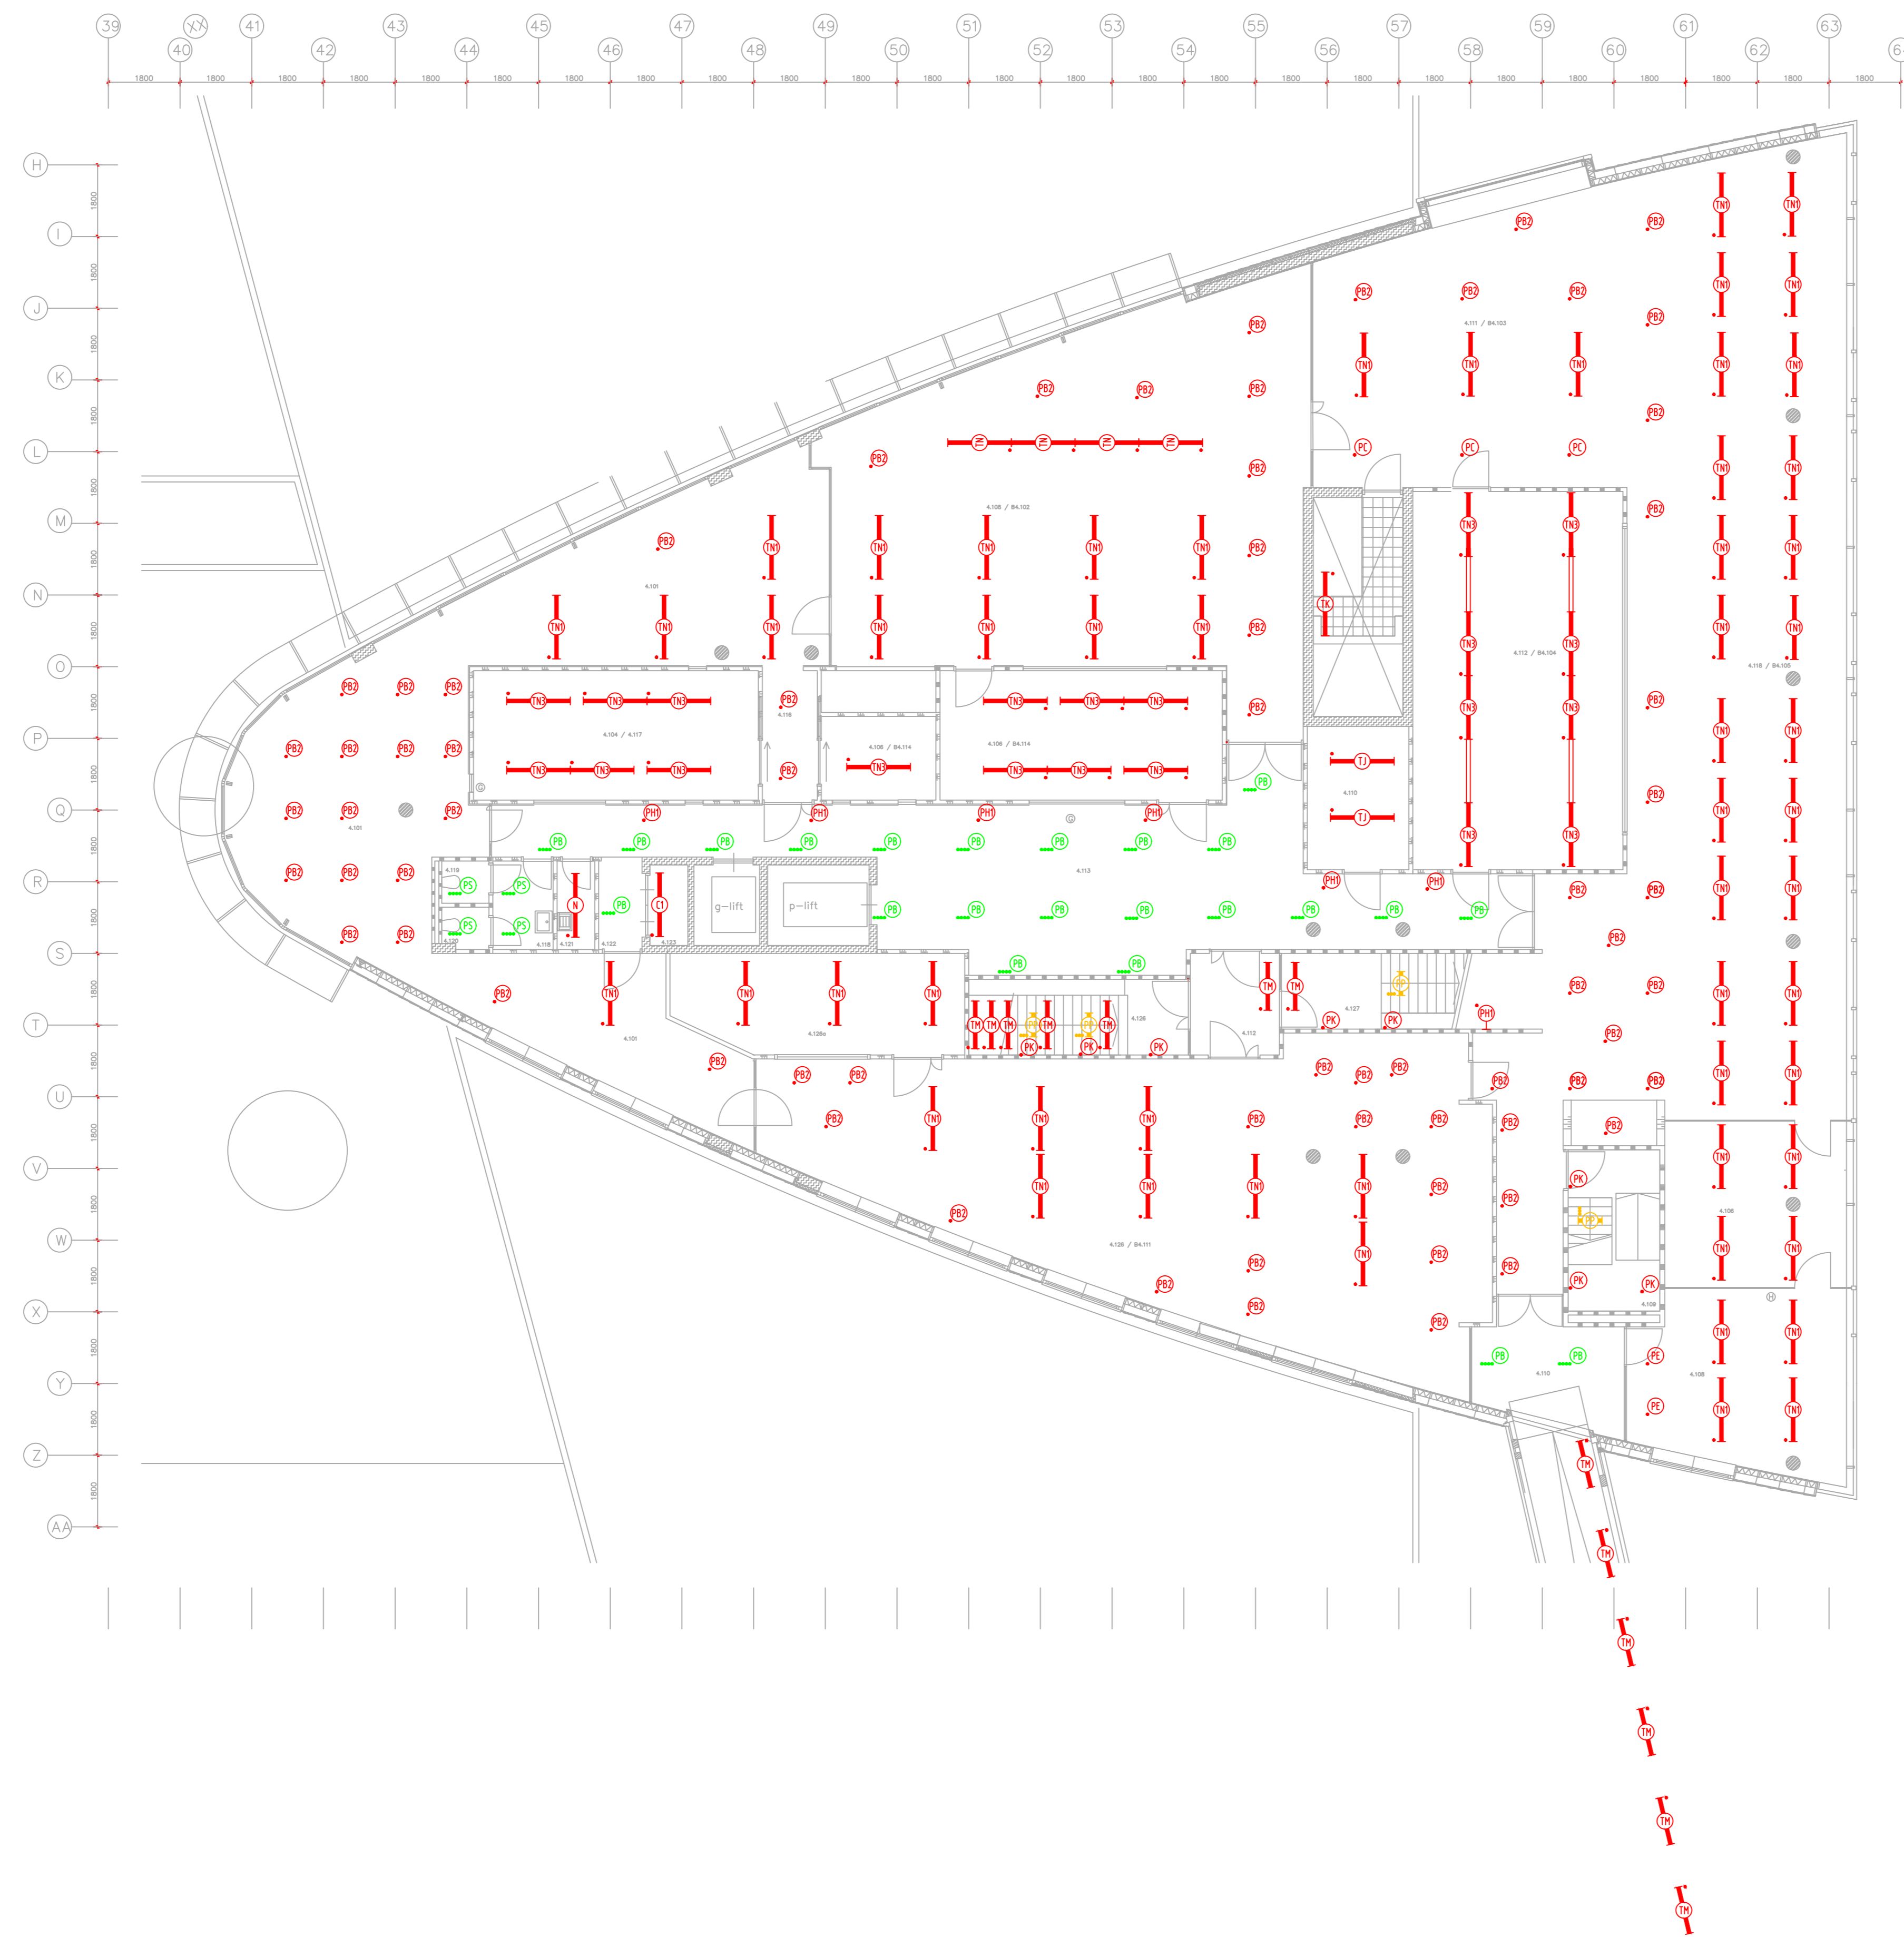

LEGENDA

-  Armatuur vervangen volgens armaturen vervangingslijst
-  Armatuur demonteren
-  Armatuur permanent uitschakelen
-  Armatuur reeds LED niet vervangen

OPMERKINGEN

- Deze tekening is opgesteld op basis van bouwkundige onderleggers zoals
 - aangeleverd door de opdrachtgever. De aangeleverde onderleggers zijn niet
 gecontroleerd op juistheid of volledigheid.

SCHAAL	FORMAT	DATEM	GETEKEND	BEKIJKEN	WOU DATUM
1:100	A0	15-01-2026	LJa	ElJa	
WERKNUMMER	GECONTR.	GEZIEEN	GEZIEEN	GEZIEEN	GEZIEEN
RNL150 07352.0300					
BESTANDSNAAM				BLADNUMMER	
07352_ND_6300_FLP_Koplamp_04_NS_-_20260115				6300_FLP_Koplamp_04_NS_-_	