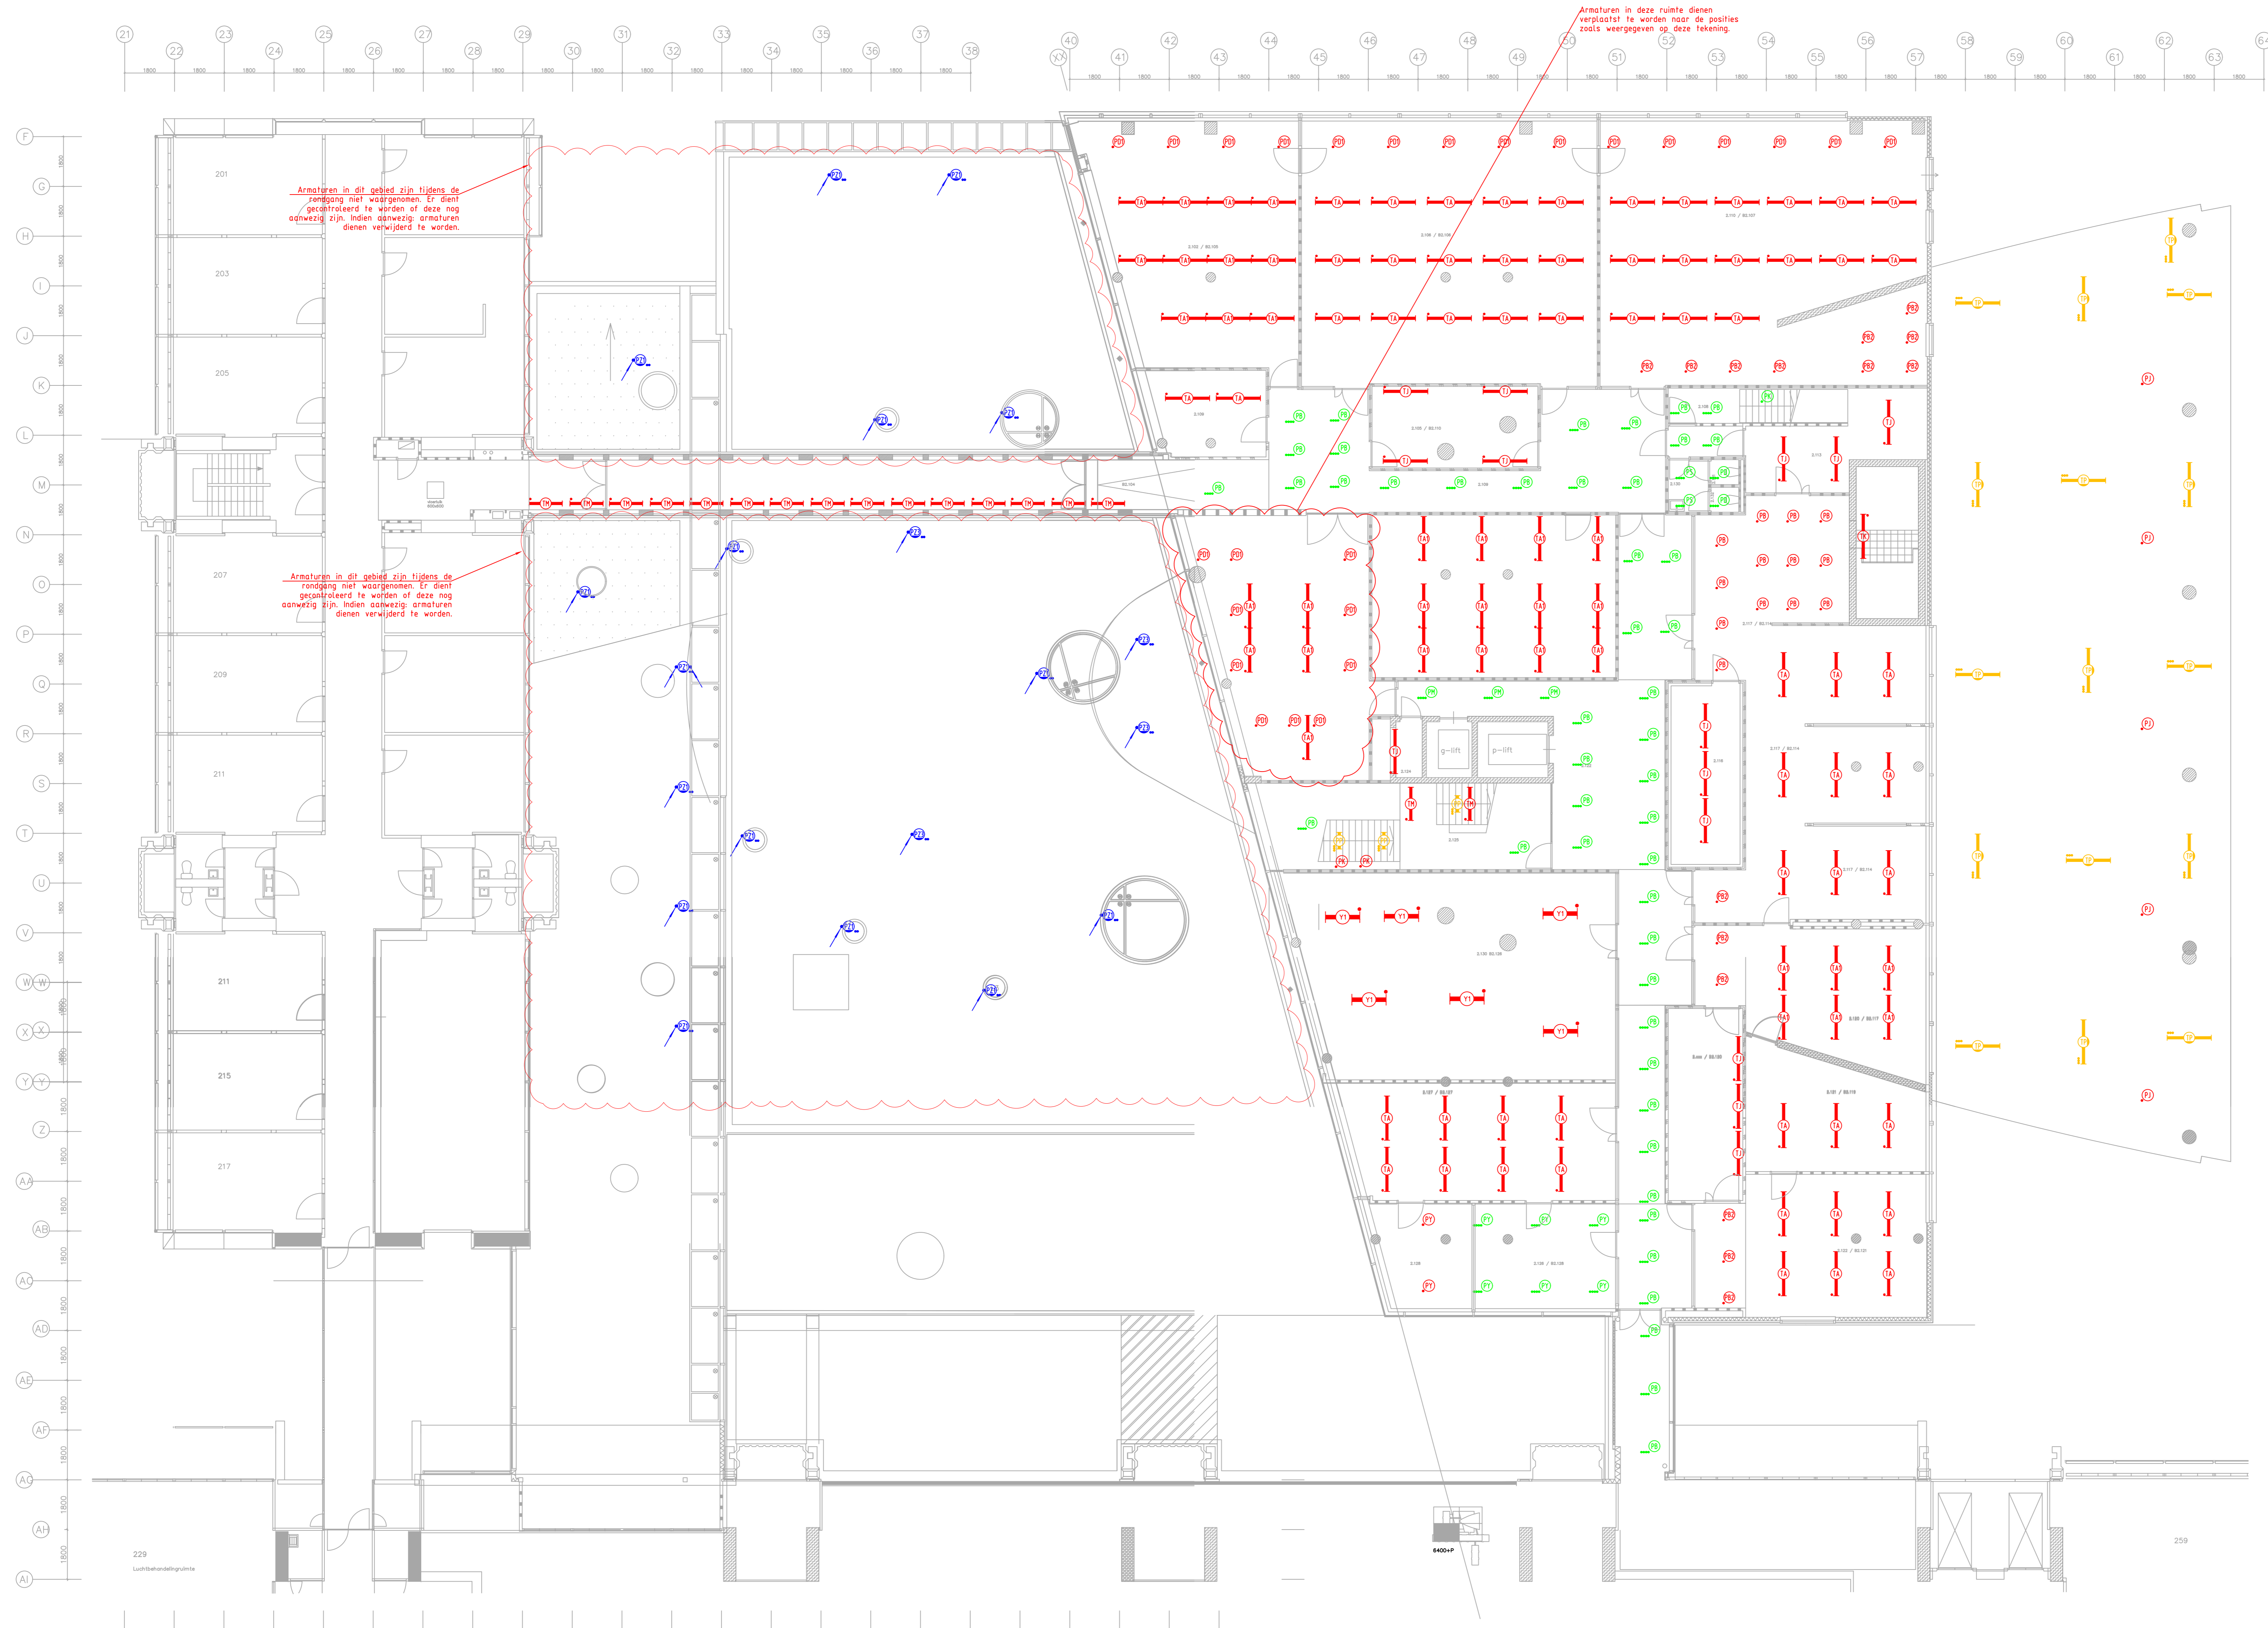

LEGENDA

-  Armatuur vervangen volgens armaturen vervangingslijst
-  Armatuur demonteren
-  Armatuur permanent uitschakelen
-  Armatuur reeds LED niet vervangen

OPMERKINGEN

- Deze tekening is opgesteld op basis van bouwkundige onderleggers zoals aangeleverd door de opdrachtgever. De aangeleverde onderleggers zijn niet gecontroleerd op juistheid of volledigheid.

SCHAAL	FORMAAT	DATUM	GETEKEND	BEKIJKEN	WUZ DATUM
1:100	A0	15-01-2026	Lba	Etn	
WERKNUMMER	GECONTROLEERD	GEZEEN	GEZEEN	GEZEEN	GEZEEN
RNL150 07352 0300					
BESTANDSNAMM				BLADNUMMER	
07352_ND_6300_FLP_Koplamp_02_NS_-_20260115				6300_FLP_Koplamp_02_NS_	