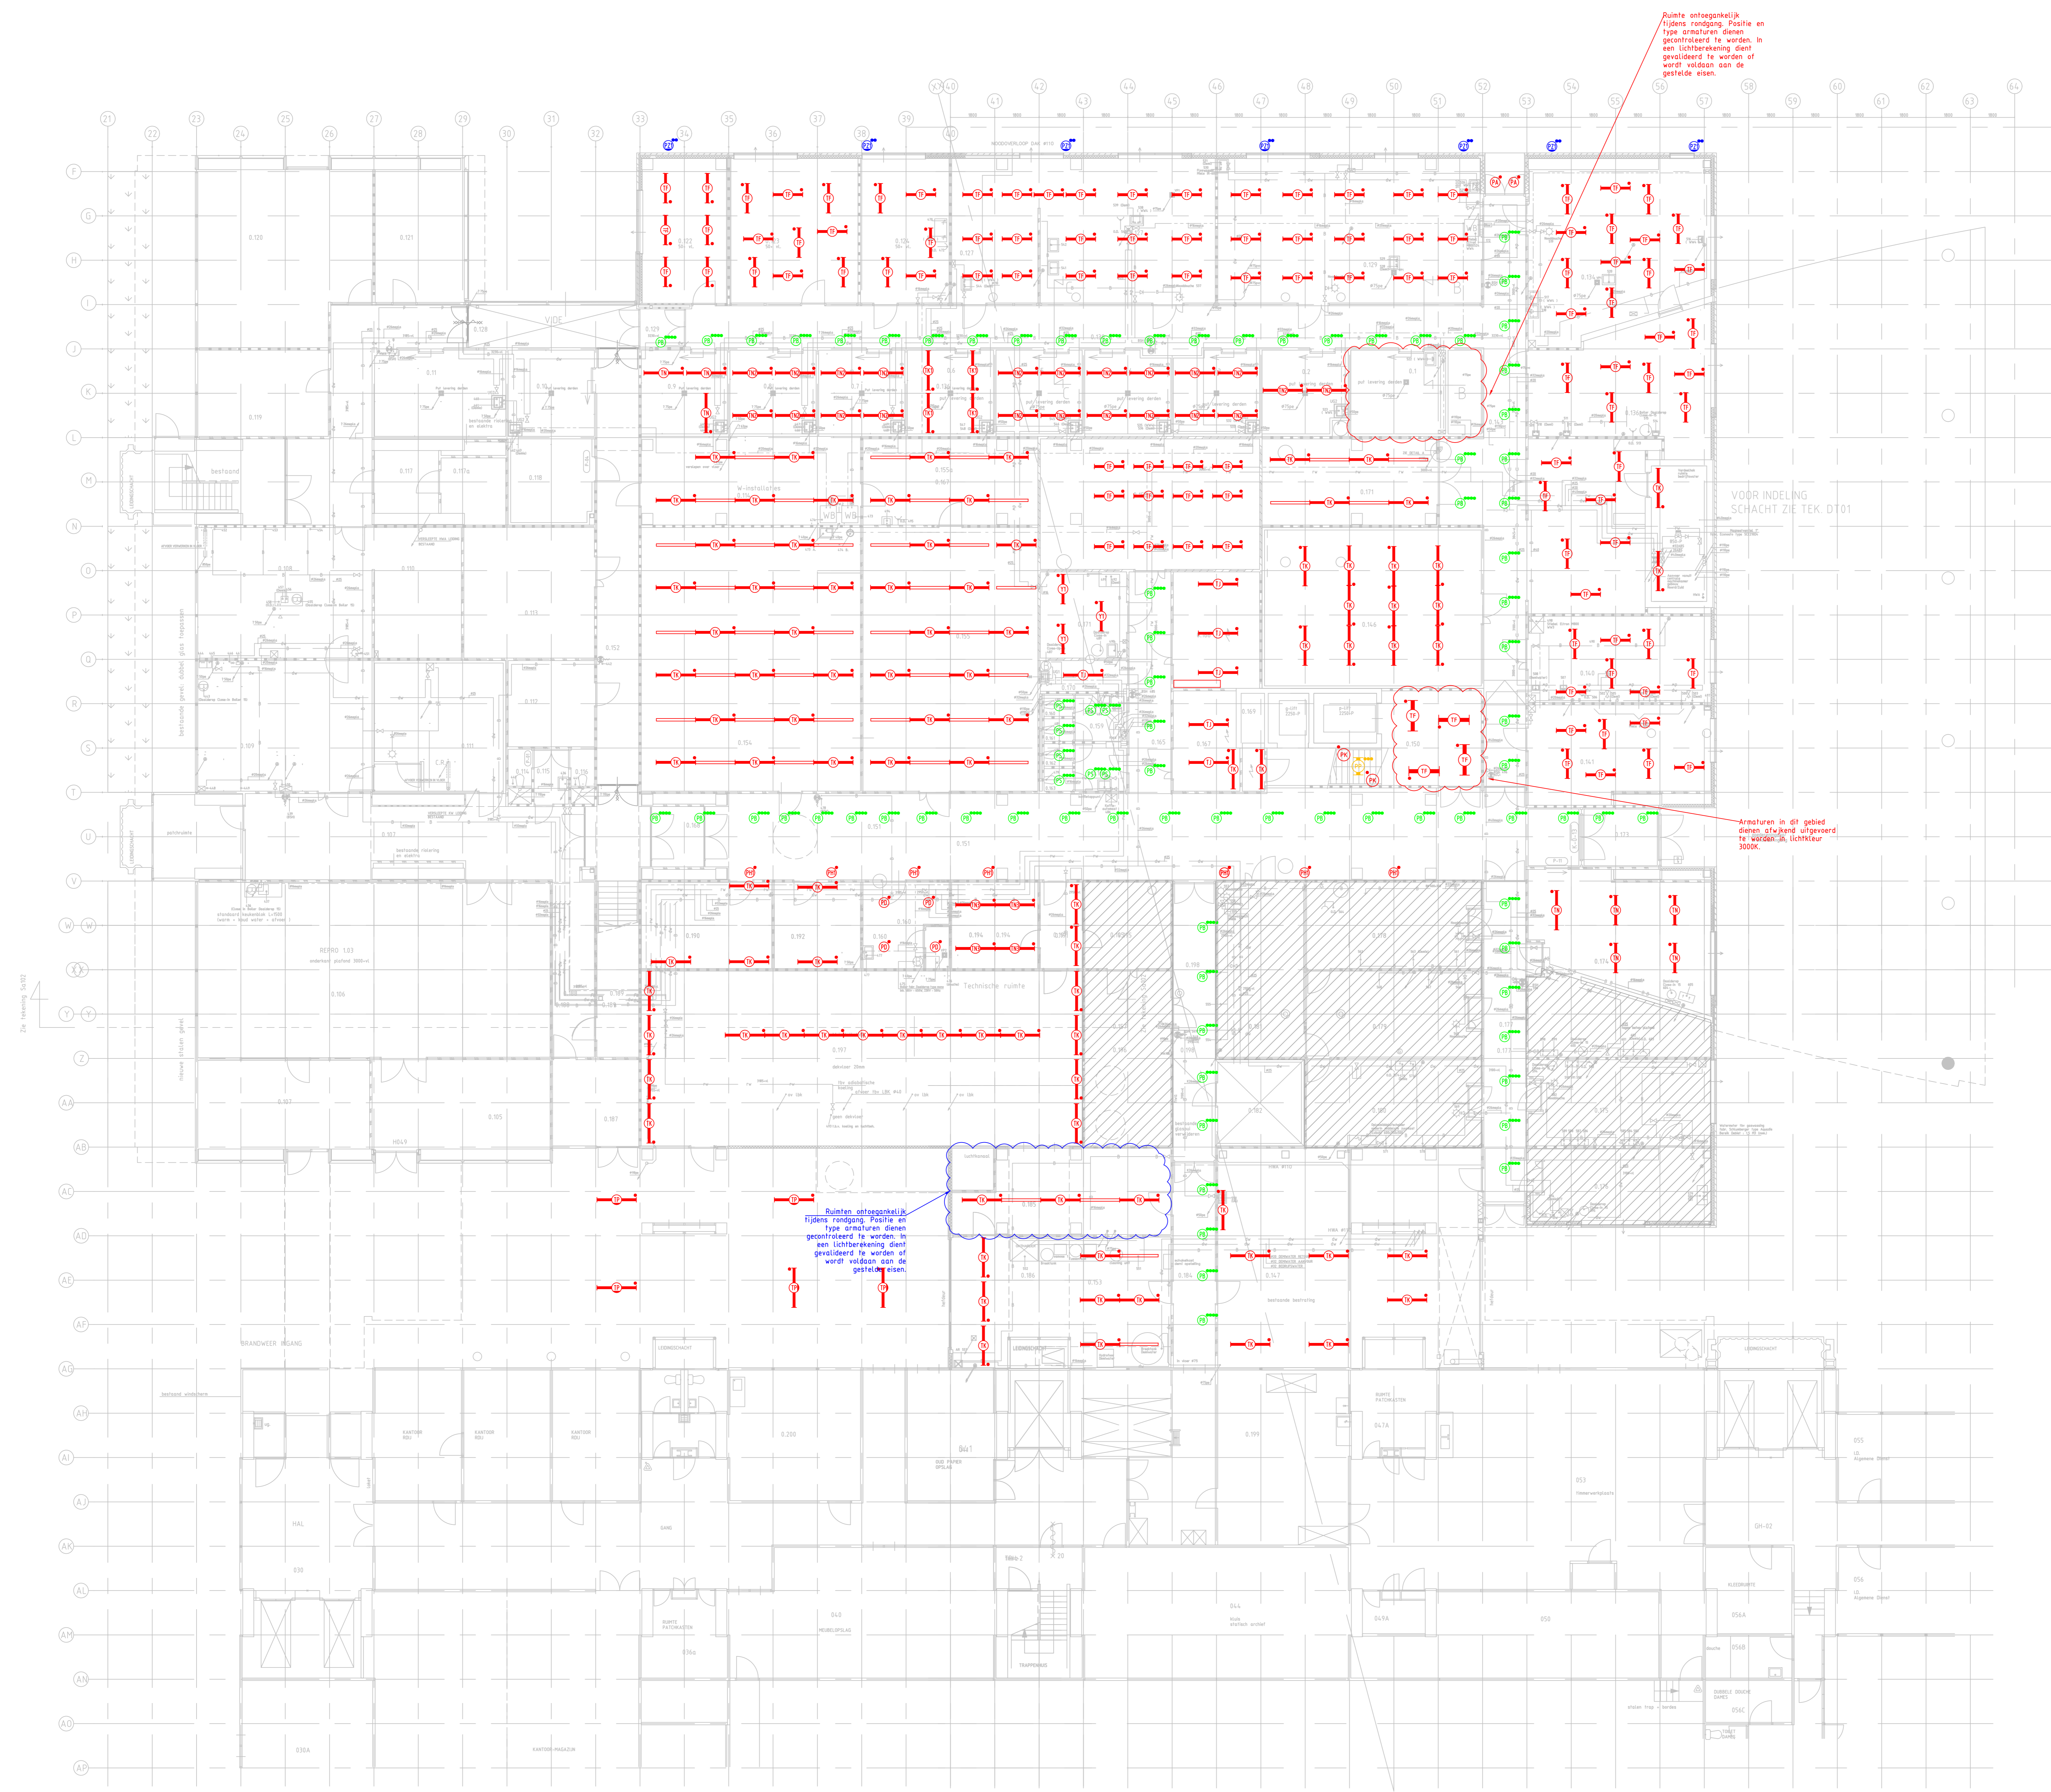

LEGENDA

- Armatuur vervangen volgens armaturen vervangingslijst
- Armatuur demonteren
- Armatuur permanent uitschakelen
- Armatuur reeds LED niet vervangen

OPMERKINGEN

- Deze tekening is opgesteld op basis van bouwkundige onderleggers zoals aangeleverd door de opdrachtgever. De aangeleverde onderleggers zijn niet gecontroleerd op juistheid of volledigheid.

ELEKTROTECHNISCHE INSTALLATIES
 Verlichtingsinstallatie
 Plattegrond
 Koplamp - Begane grond

SCHAAL	FORMAT	DATUM	REVISIEN	WUZ DATUM
1:100	A0	15-01-2028	R041	
WERKBLADNUMMER	GECONTR.	LBA	GEZEN	ETW
RNL150 07352 0300				
BESTANDSNOMMER				BLOKNUMMER
07002_NLD_6300_FLP_Koplamp_00_NS_20280115				6300_FLP_Koplamp_00_NS_