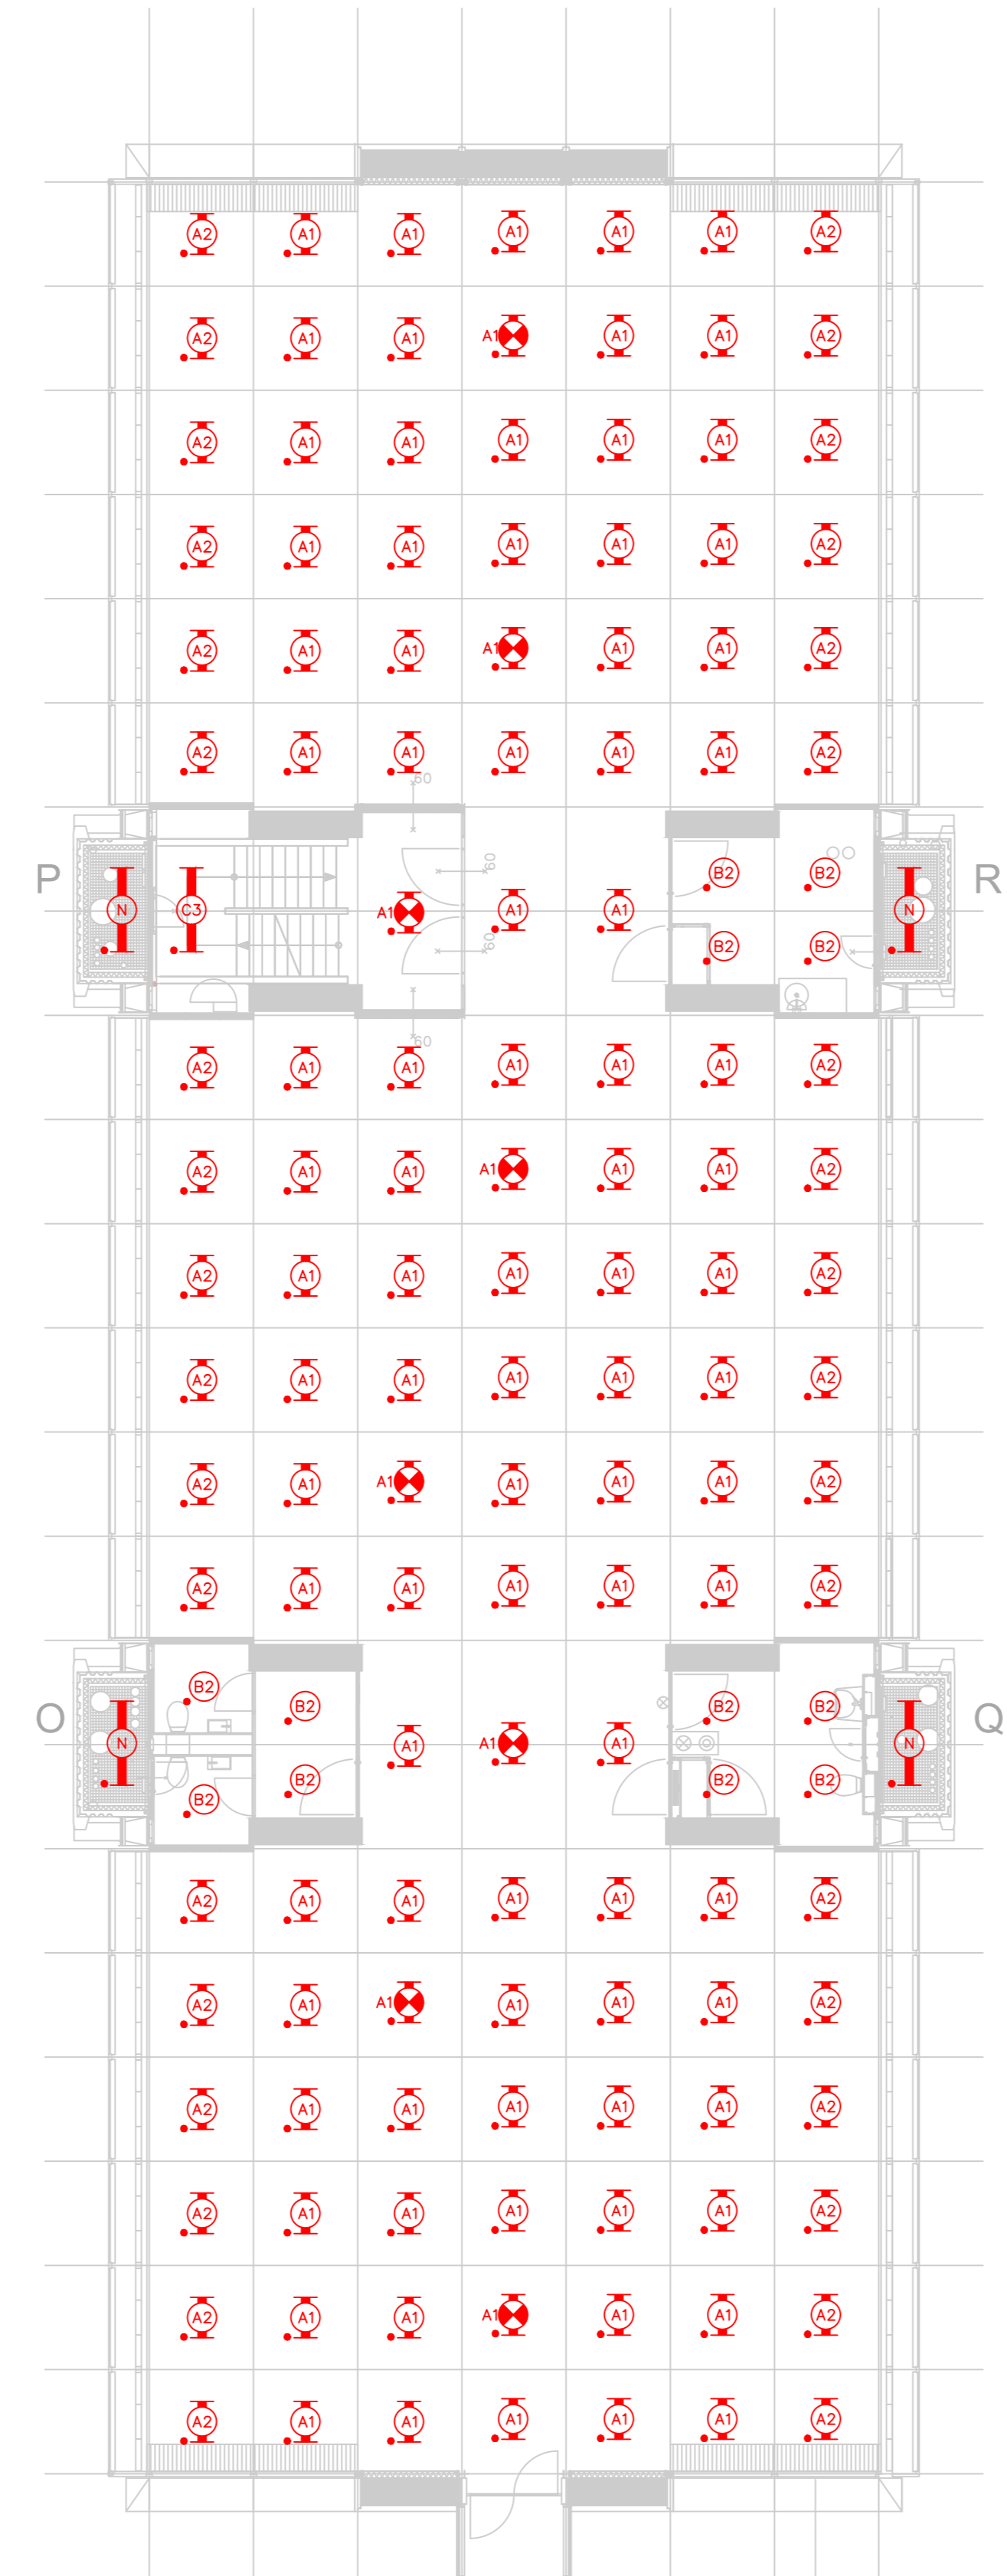

RENVOOI

 Buiten scope

LEGENDA

-  Armatuur vervangen volgens armaturen vervangingslijst
-  Armatuur demonteren
-  Armatuur permanent uitschakelen
-  Armatuur reeds LED niet vervangen

OPMERKINGEN

- Deze tekening is opgesteld op basis van bouwkundige onderleggers zoals aangeleverd door de opdrachtgever. De aangeleverde onderleggers zijn niet gecontroleerd op juistheid of volledigheid.

Opdrachtgever: Postbus 16169
 Rijksvastgoedbedrijf 2500 BD Den Haag
 Ministerie van Volkshuisvesting en Ruimtelijke Ordening
 Architect: -

Smedinghuis Lelystad
 Vervanging verlichtingsinstallatie

ELEKTROTECHNISCHE INSTALLATIES
 Verlichtingsinstallatie
 Plattegrond
 West - Zesde verdieping

SCHAAL	FORMAAT	DATA	GETEKEND	TEKENEN	WUZ DATUM
1:100	A0	15-01-2026	GECONTR. LJa	RHa1	
WERKNUMMER	REVISIE	GEZEIN	GEZEIN	GEZEIN	GEZEIN
RNL150 07352 0300					
BESTANDSNAAM				BLADNUMMER	
07352_NLD_0300_FLP_W_06_NS_-_20260115				6300_FLP_W_06_NS_-_	