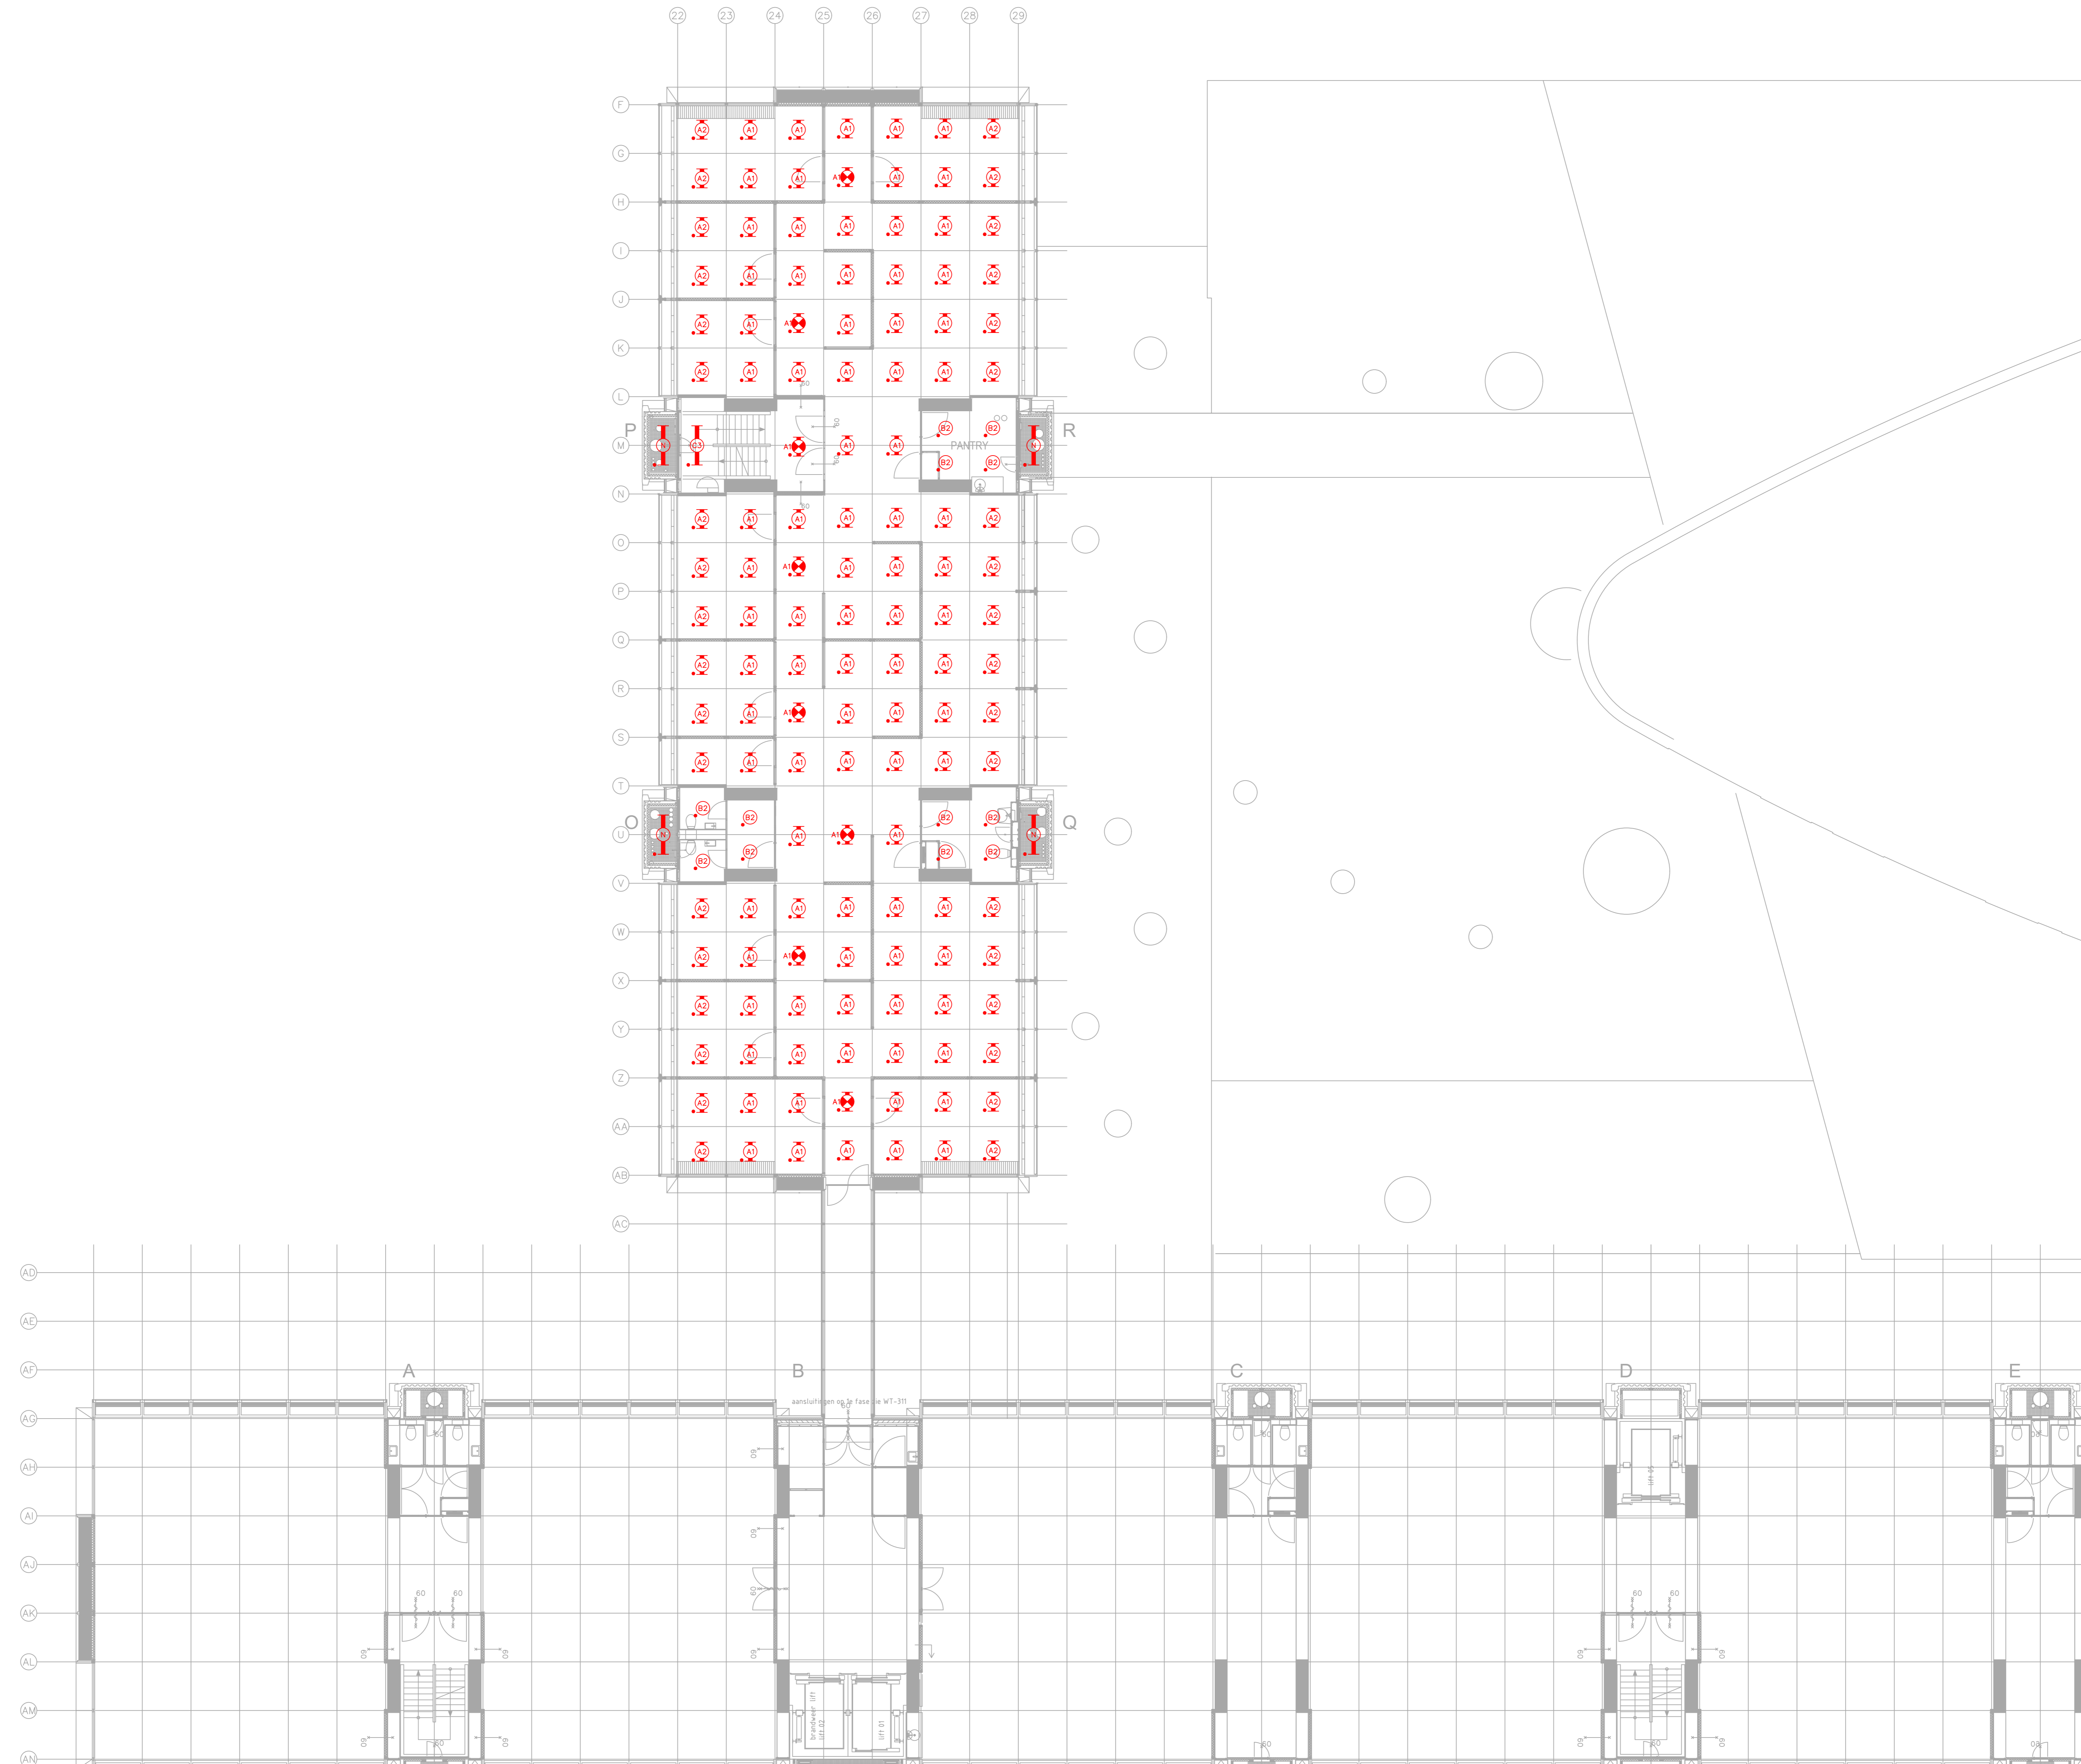

RENVOOI

 Buiten scope

LEGENDA

-  Armatuur vervangen volgens armaturen vervangingslijst
-  Armatuur demonteren
-  Armatuur permanent uitschakelen
-  Armatuur reeds LED niet vervangen

OPMERKINGEN

- Deze tekening is opgesteld op basis van bouwkundige onderleggers zoals aangeleverd door de opdrachtgever. De aangeleverde onderleggers zijn niet gecontroleerd op juistheid of volledigheid.

**ELEKTROTECHNISCHE INSTALLATIES**  
 Verlichtingsinstallatie  
 Plattegrond  
 West - Vijfde verdieping

SCHAAL	1:100	FORMAAT	A0	DATE	15-01-2026	GETEKEND	RLM	GECONTROLEERD	LJA	WUZ DATUM	
WERKBLADNUMMER	RNL150 07352 0300	BELEGGINGSNUMMER	07352_NLD_B300_FLP_W_05_NS_-_20260115	GEZEVEN	ETW	BLADNUMMER	6300_FLP_W_05_NS_-_				