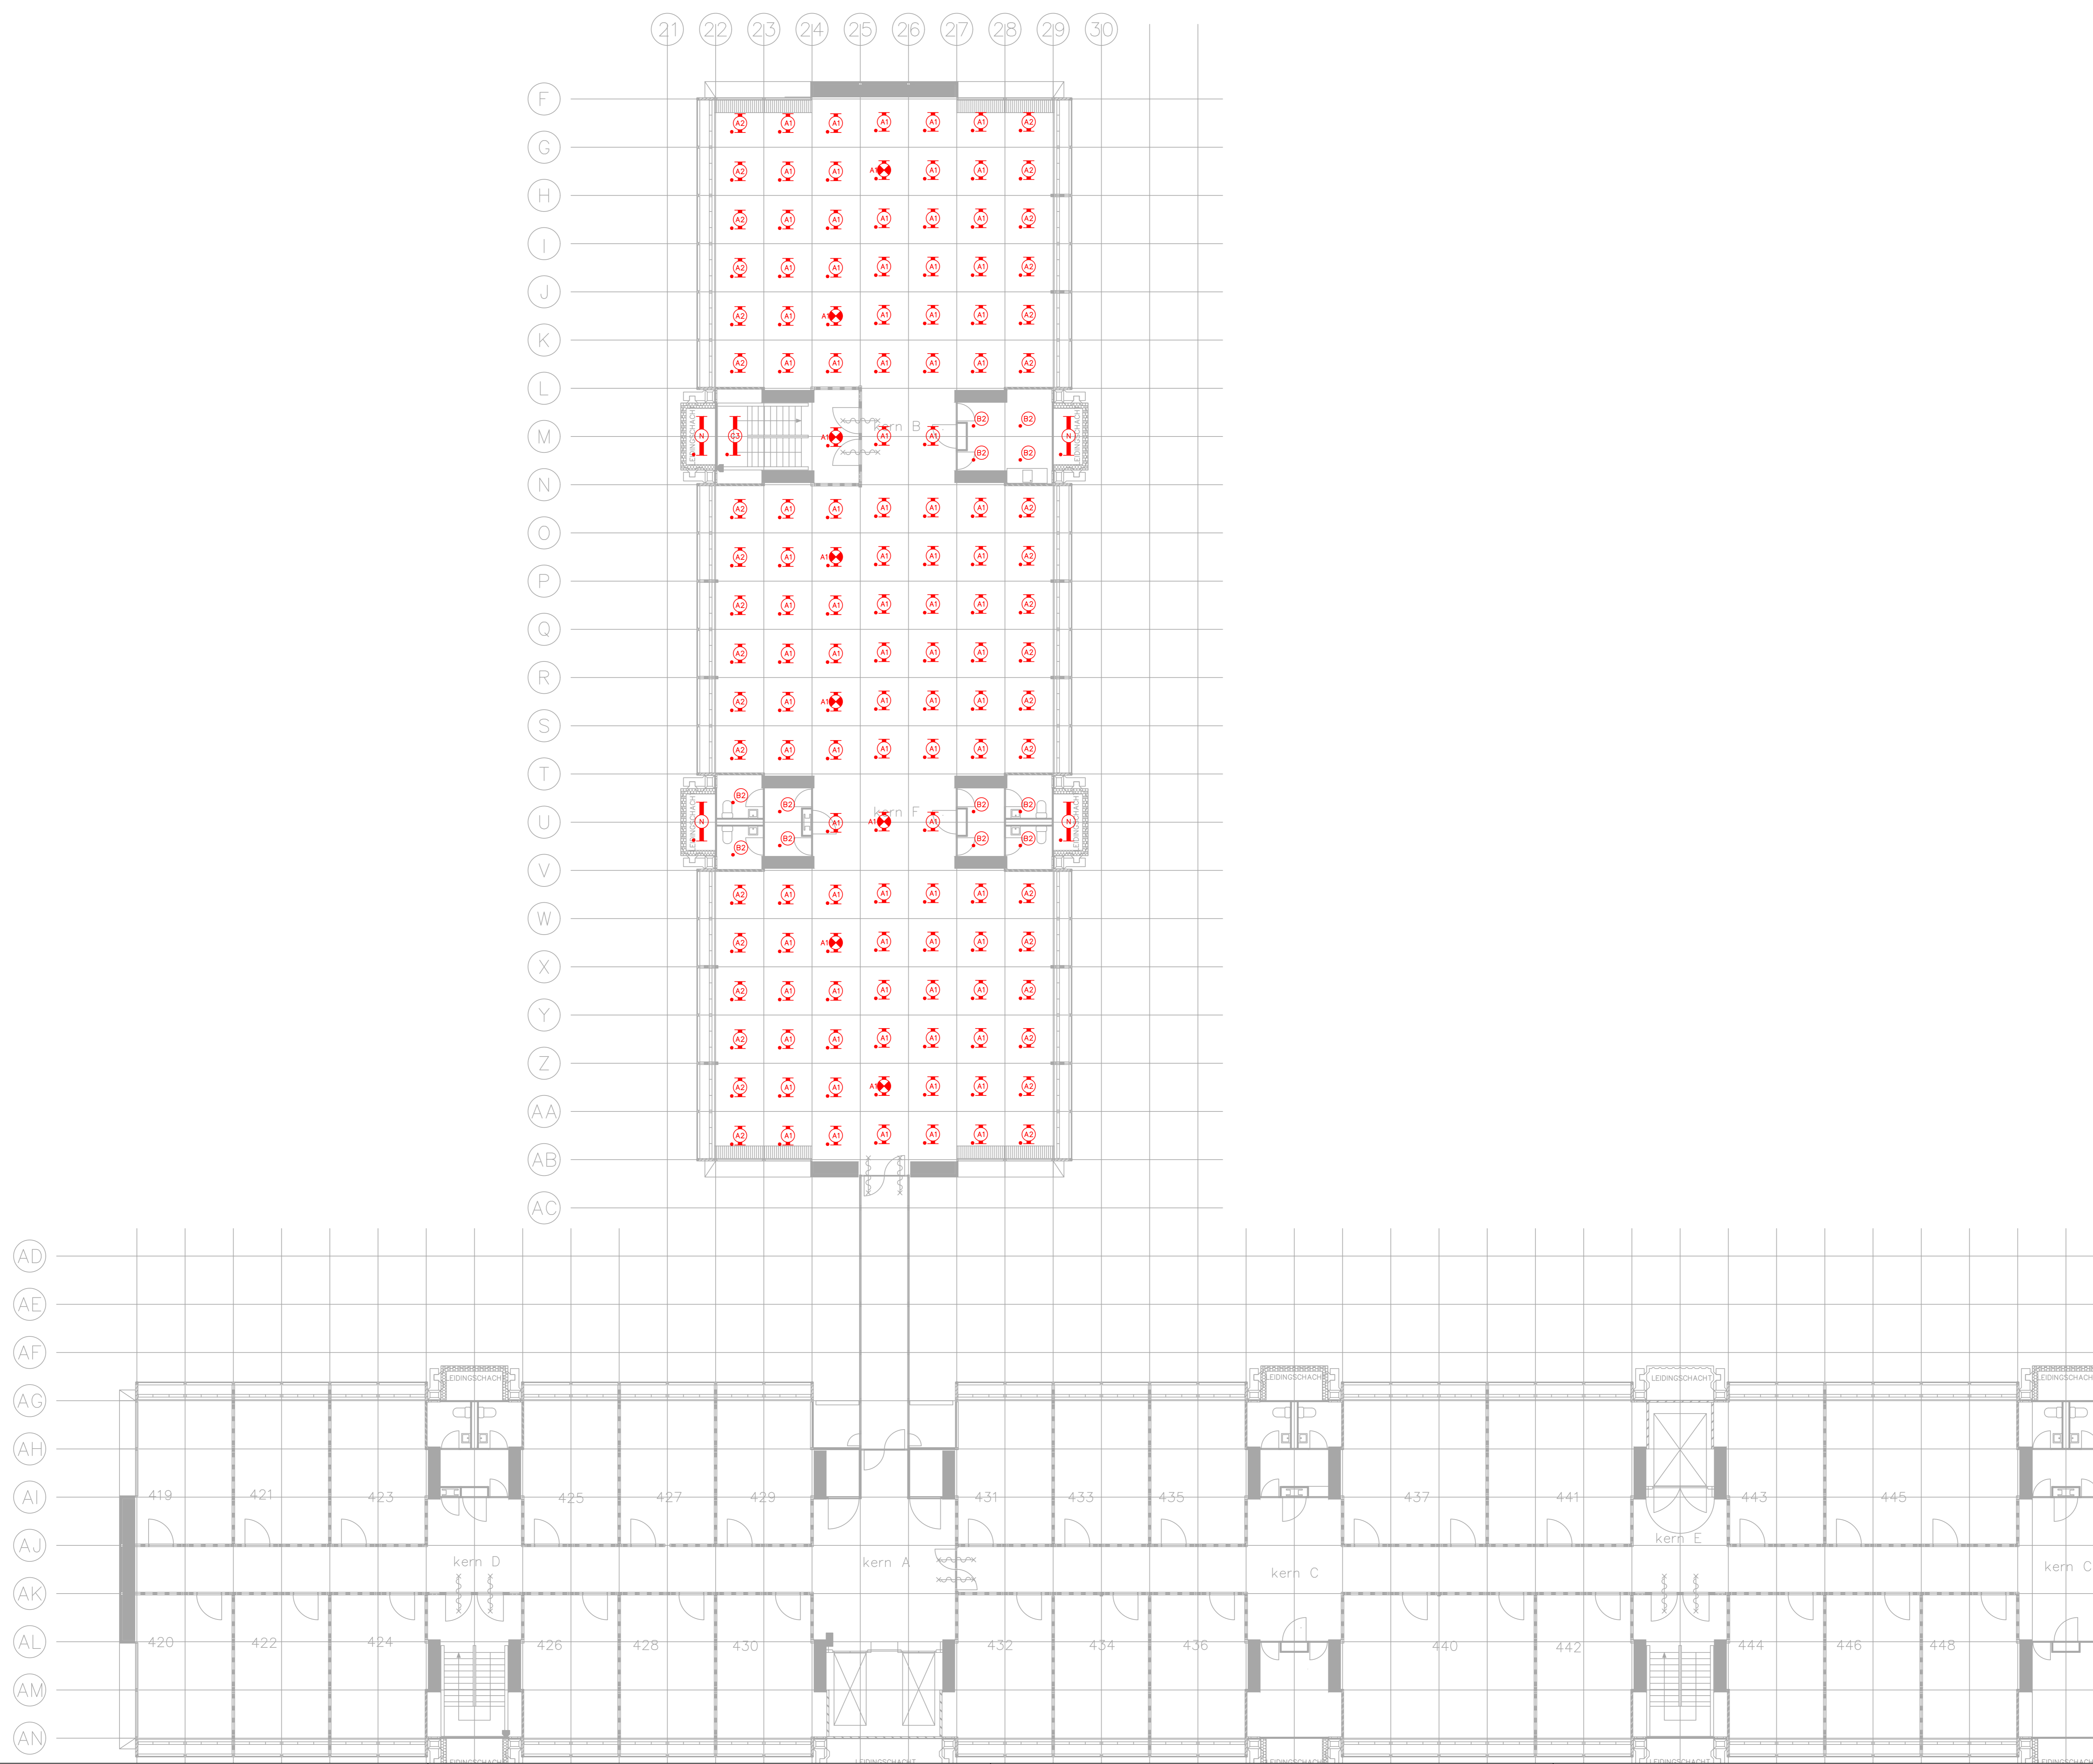

RENVOOI

LEGENDA

- Armatuur vervangen volgens armaturen vervangingslijst
- Armatuur demonteren
- Armatuur permanent uitschakelen
- Armatuur reeds LED niet vervangen

OPMERKINGEN

Opdrachtgever: **Rijksvastgoedbedrijf** Postbus 16169
2500 BD Den Haag
Ministerie van Volkshuisvesting en Ruimtelijke Ordening

Architect: -

Smedinghuis Lelystad
Vervanging verlichtingsinstallatie

ELEKTROTECHNISCHE INSTALLATIES
Verlichtingsinstallatie
Plattegrond
West - Vierde verdieping

SCHAAL	FORMAAT	DATE	GEWISSEN	WUZ DATUM
1:100	A0	15-01-2026	RH41	
WERKBLADNUMMER	GECONTR.	GEZEEN	L1a	
RNL150 07352 0300			Elm	
BESTANDSNAAM			BLADNUMMER	
07352_NLD_R300_FLP_W_04_NS_-_20260115			6300_FLP_W_04_NS_-_