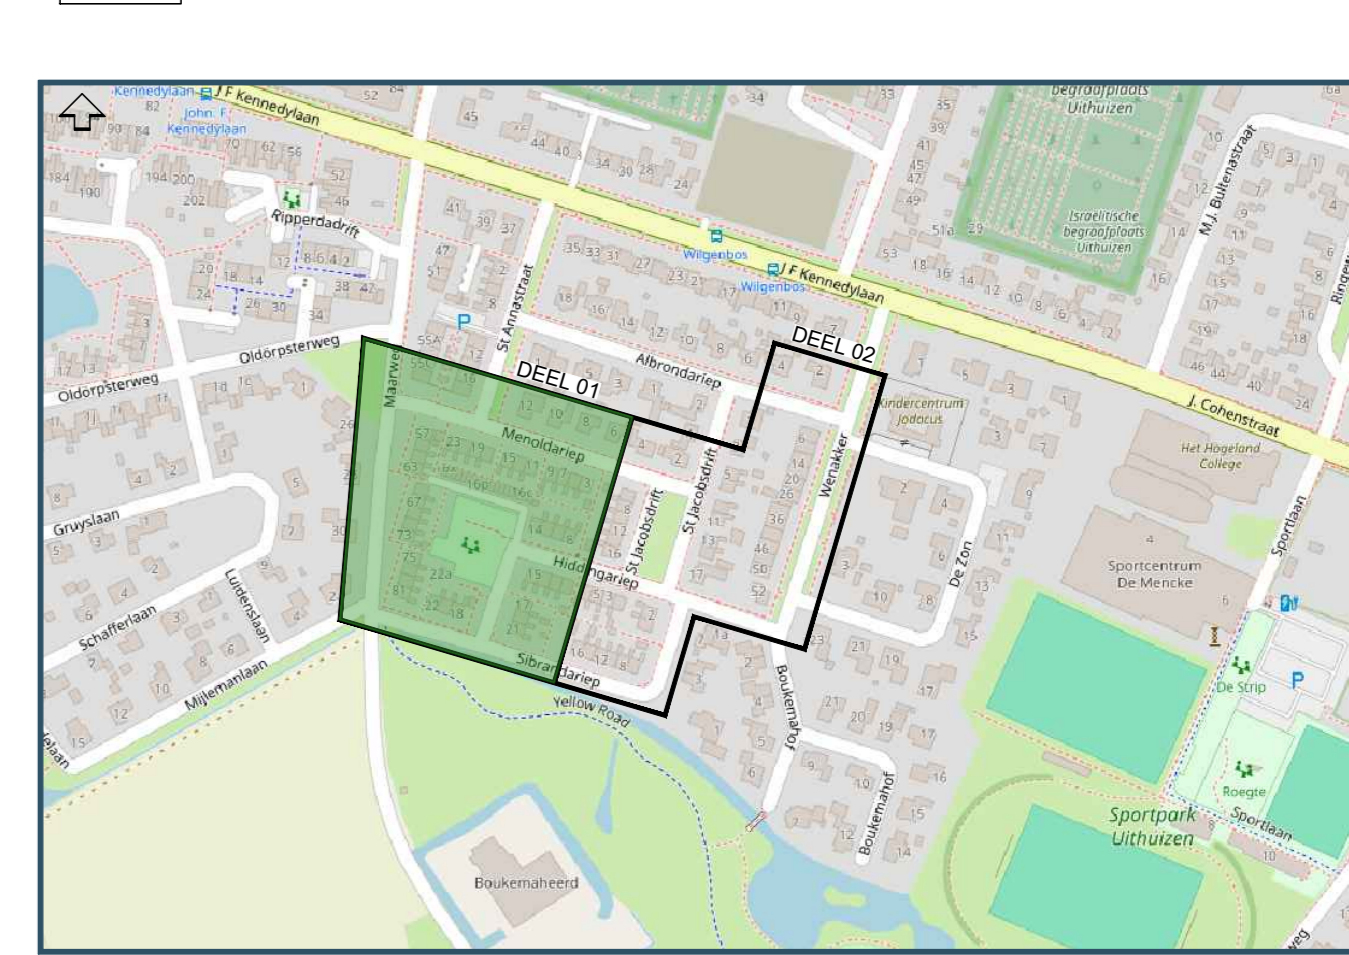

A 18-02-2026 gsw beplanting sortiment en hoeveelheden

Buro Hollema

- Gemeente Het Hogeland
- Uithuizen, bouw- en woonrijp maken Riepenbuurt
- Greenvoorzieningen

Projectnr. 010244 Blad 01 van 02 Getekend gsw
Tekeningnr. GR-01 Schaal 1:200 Gecontroleerd jvw
Besteknr. HLL-HER-25-0010 Formaat A0 Datum 10-02-2026

Asterstraat 12 | 9461 AC Rolde
info@burohollema.nl | www.burohollema.nl Status DEFINITIEF