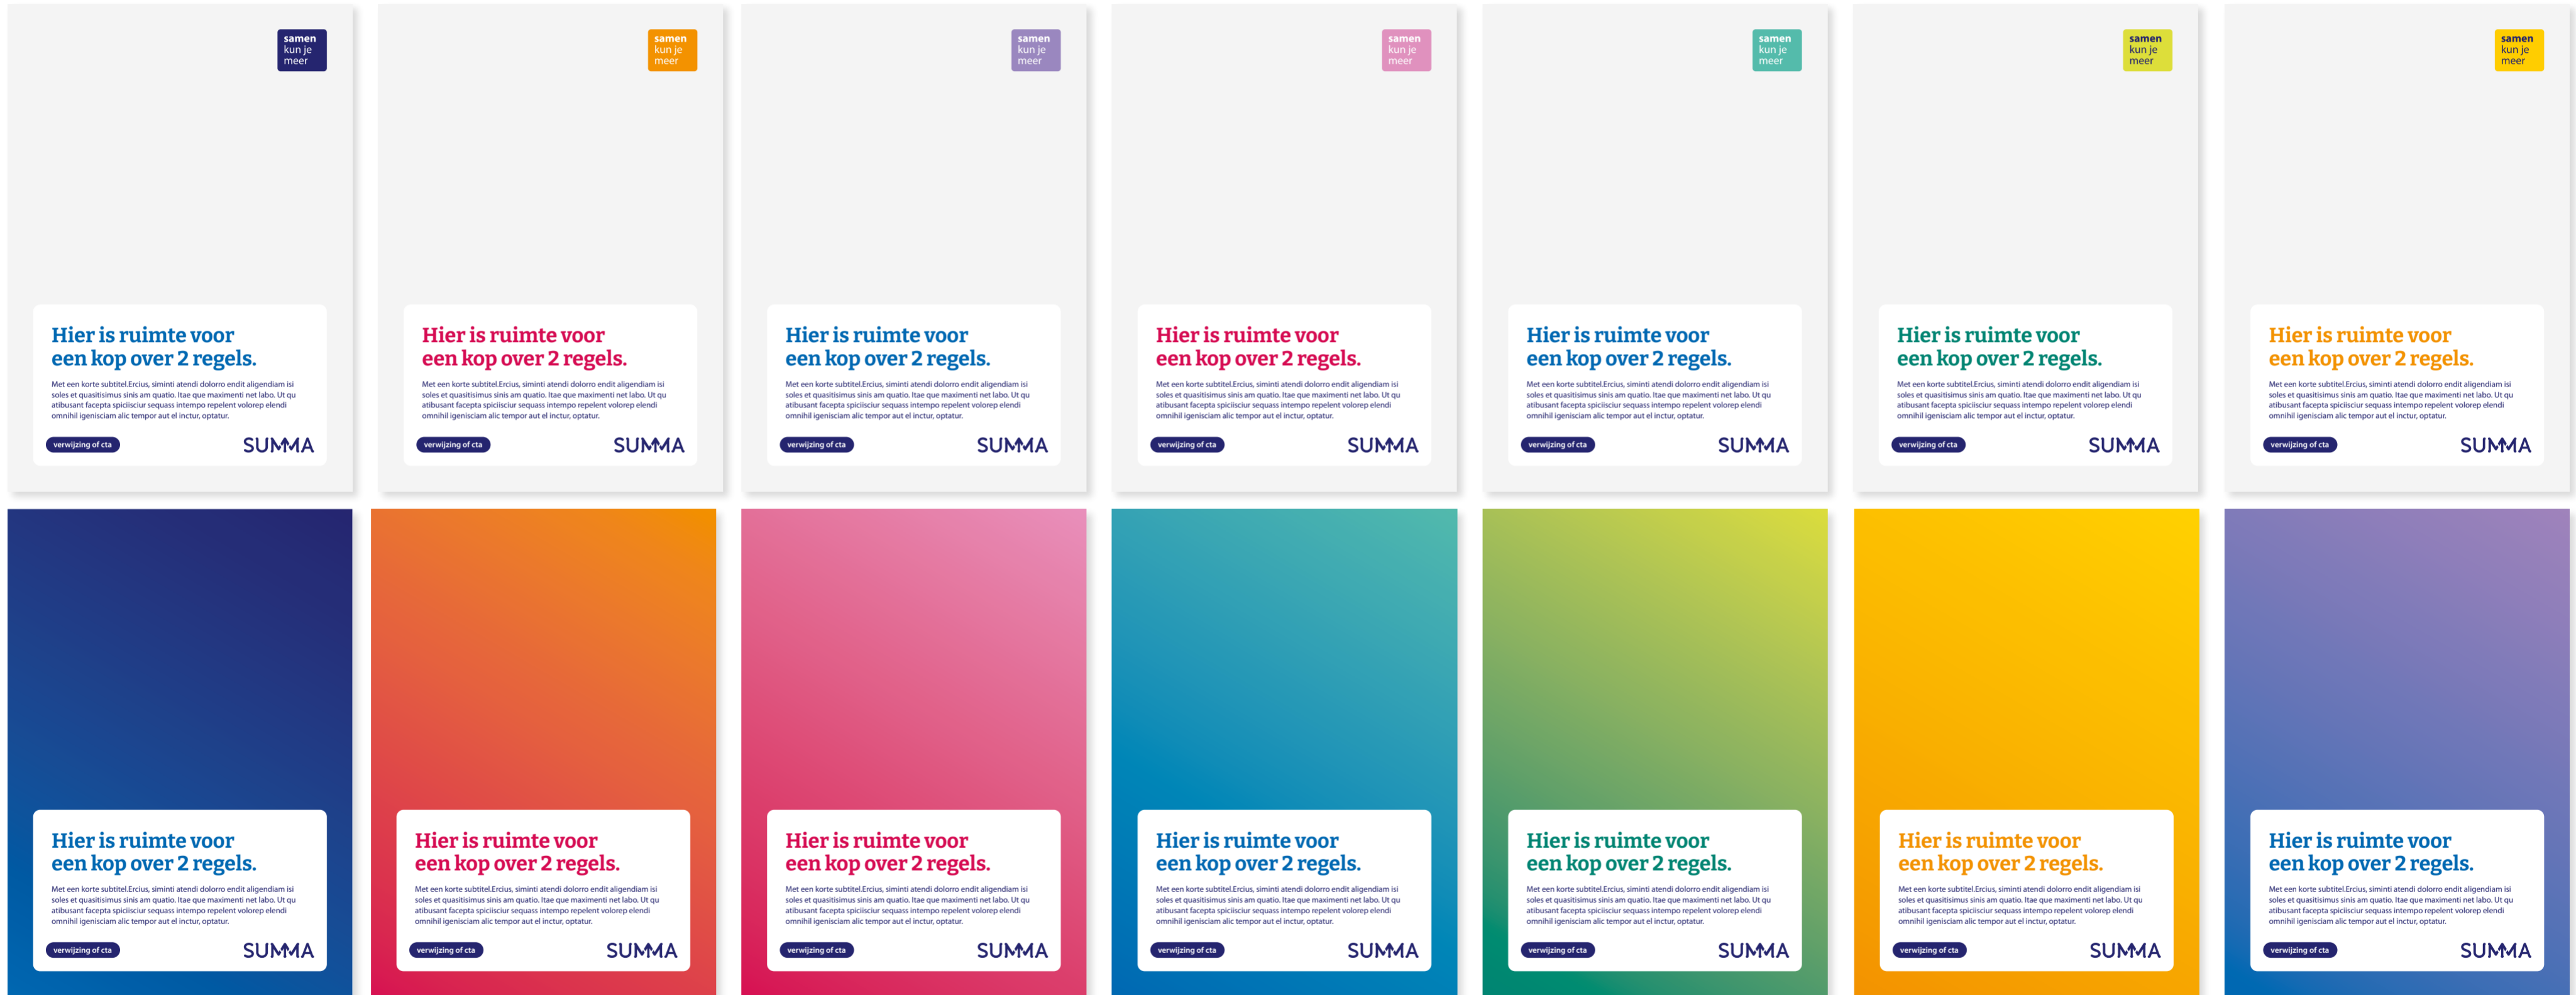

Posters A-formaat / Summa

A3 - inhoudelijke boodschap - alle kleurvarianten met en zonder foto

Omdat in de kleur-opmaak de payoffblokjes op dezelfde kleur komen, laat ik ze vervallen bij dit template.

Flyer A-formaat / Summa