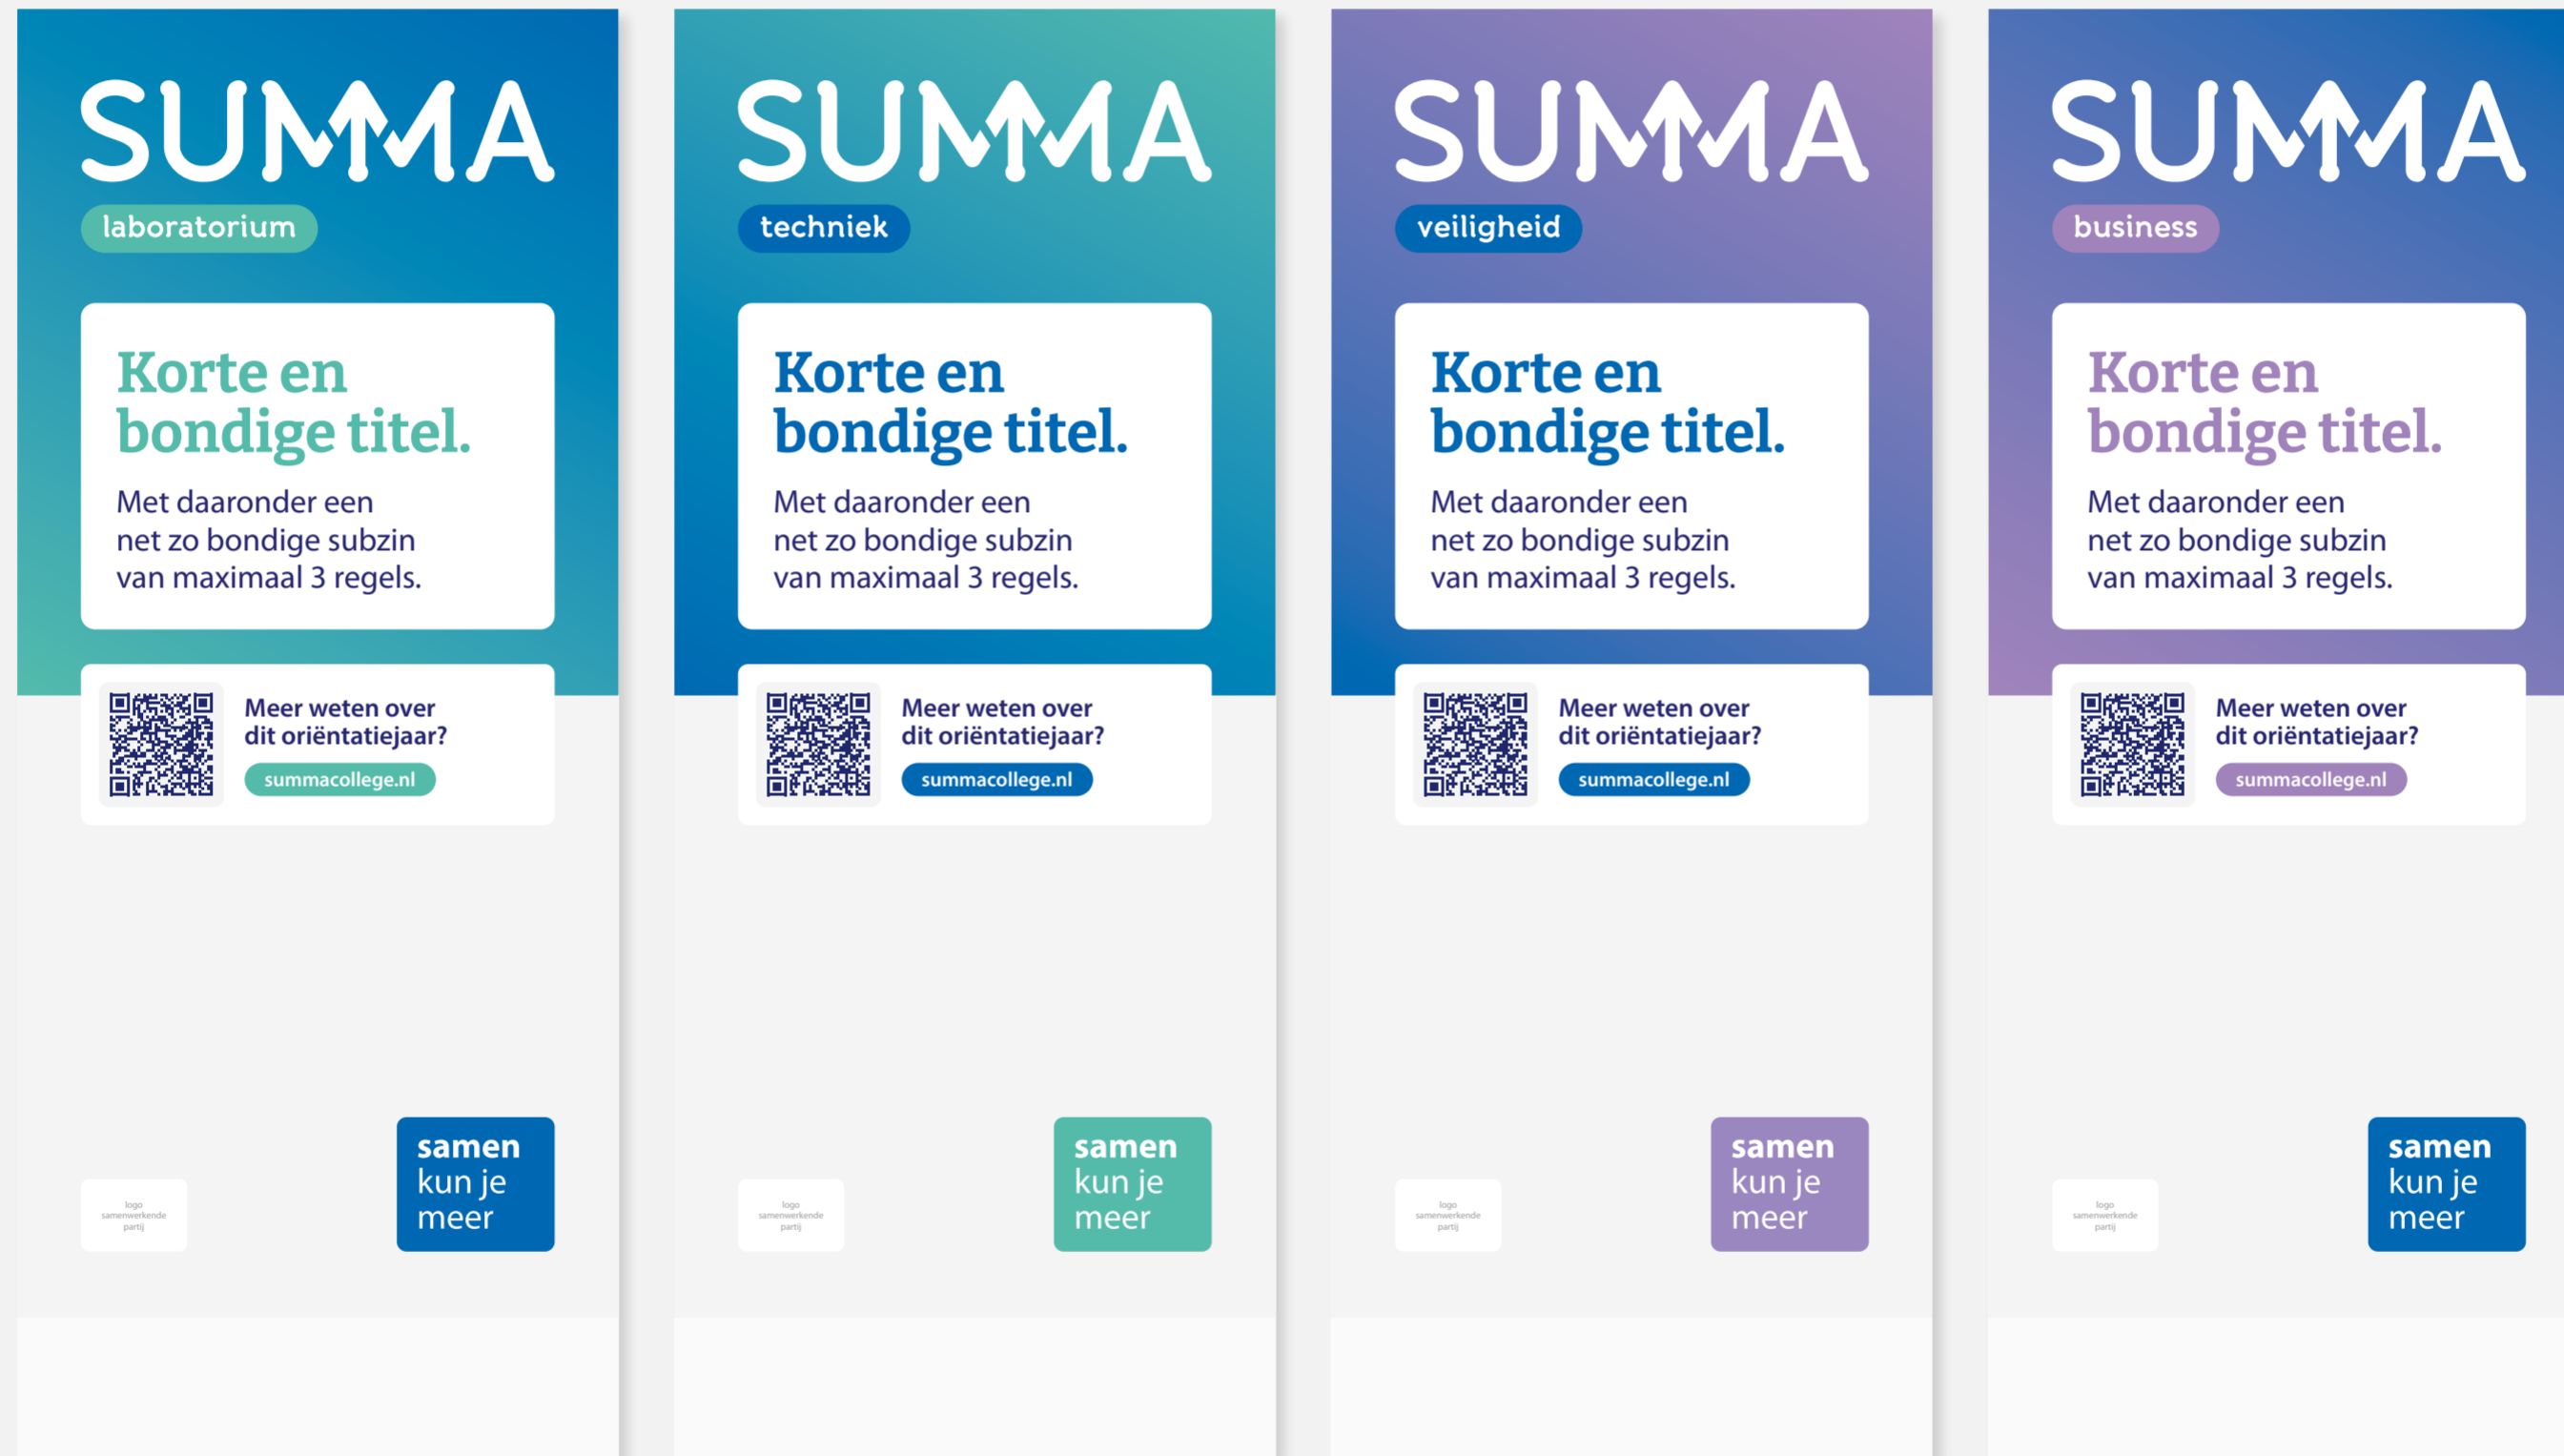

Rollup banners / scholen

850x2050 mm - alle kleurvarianten in meest uitgebreide verschijningsvorm