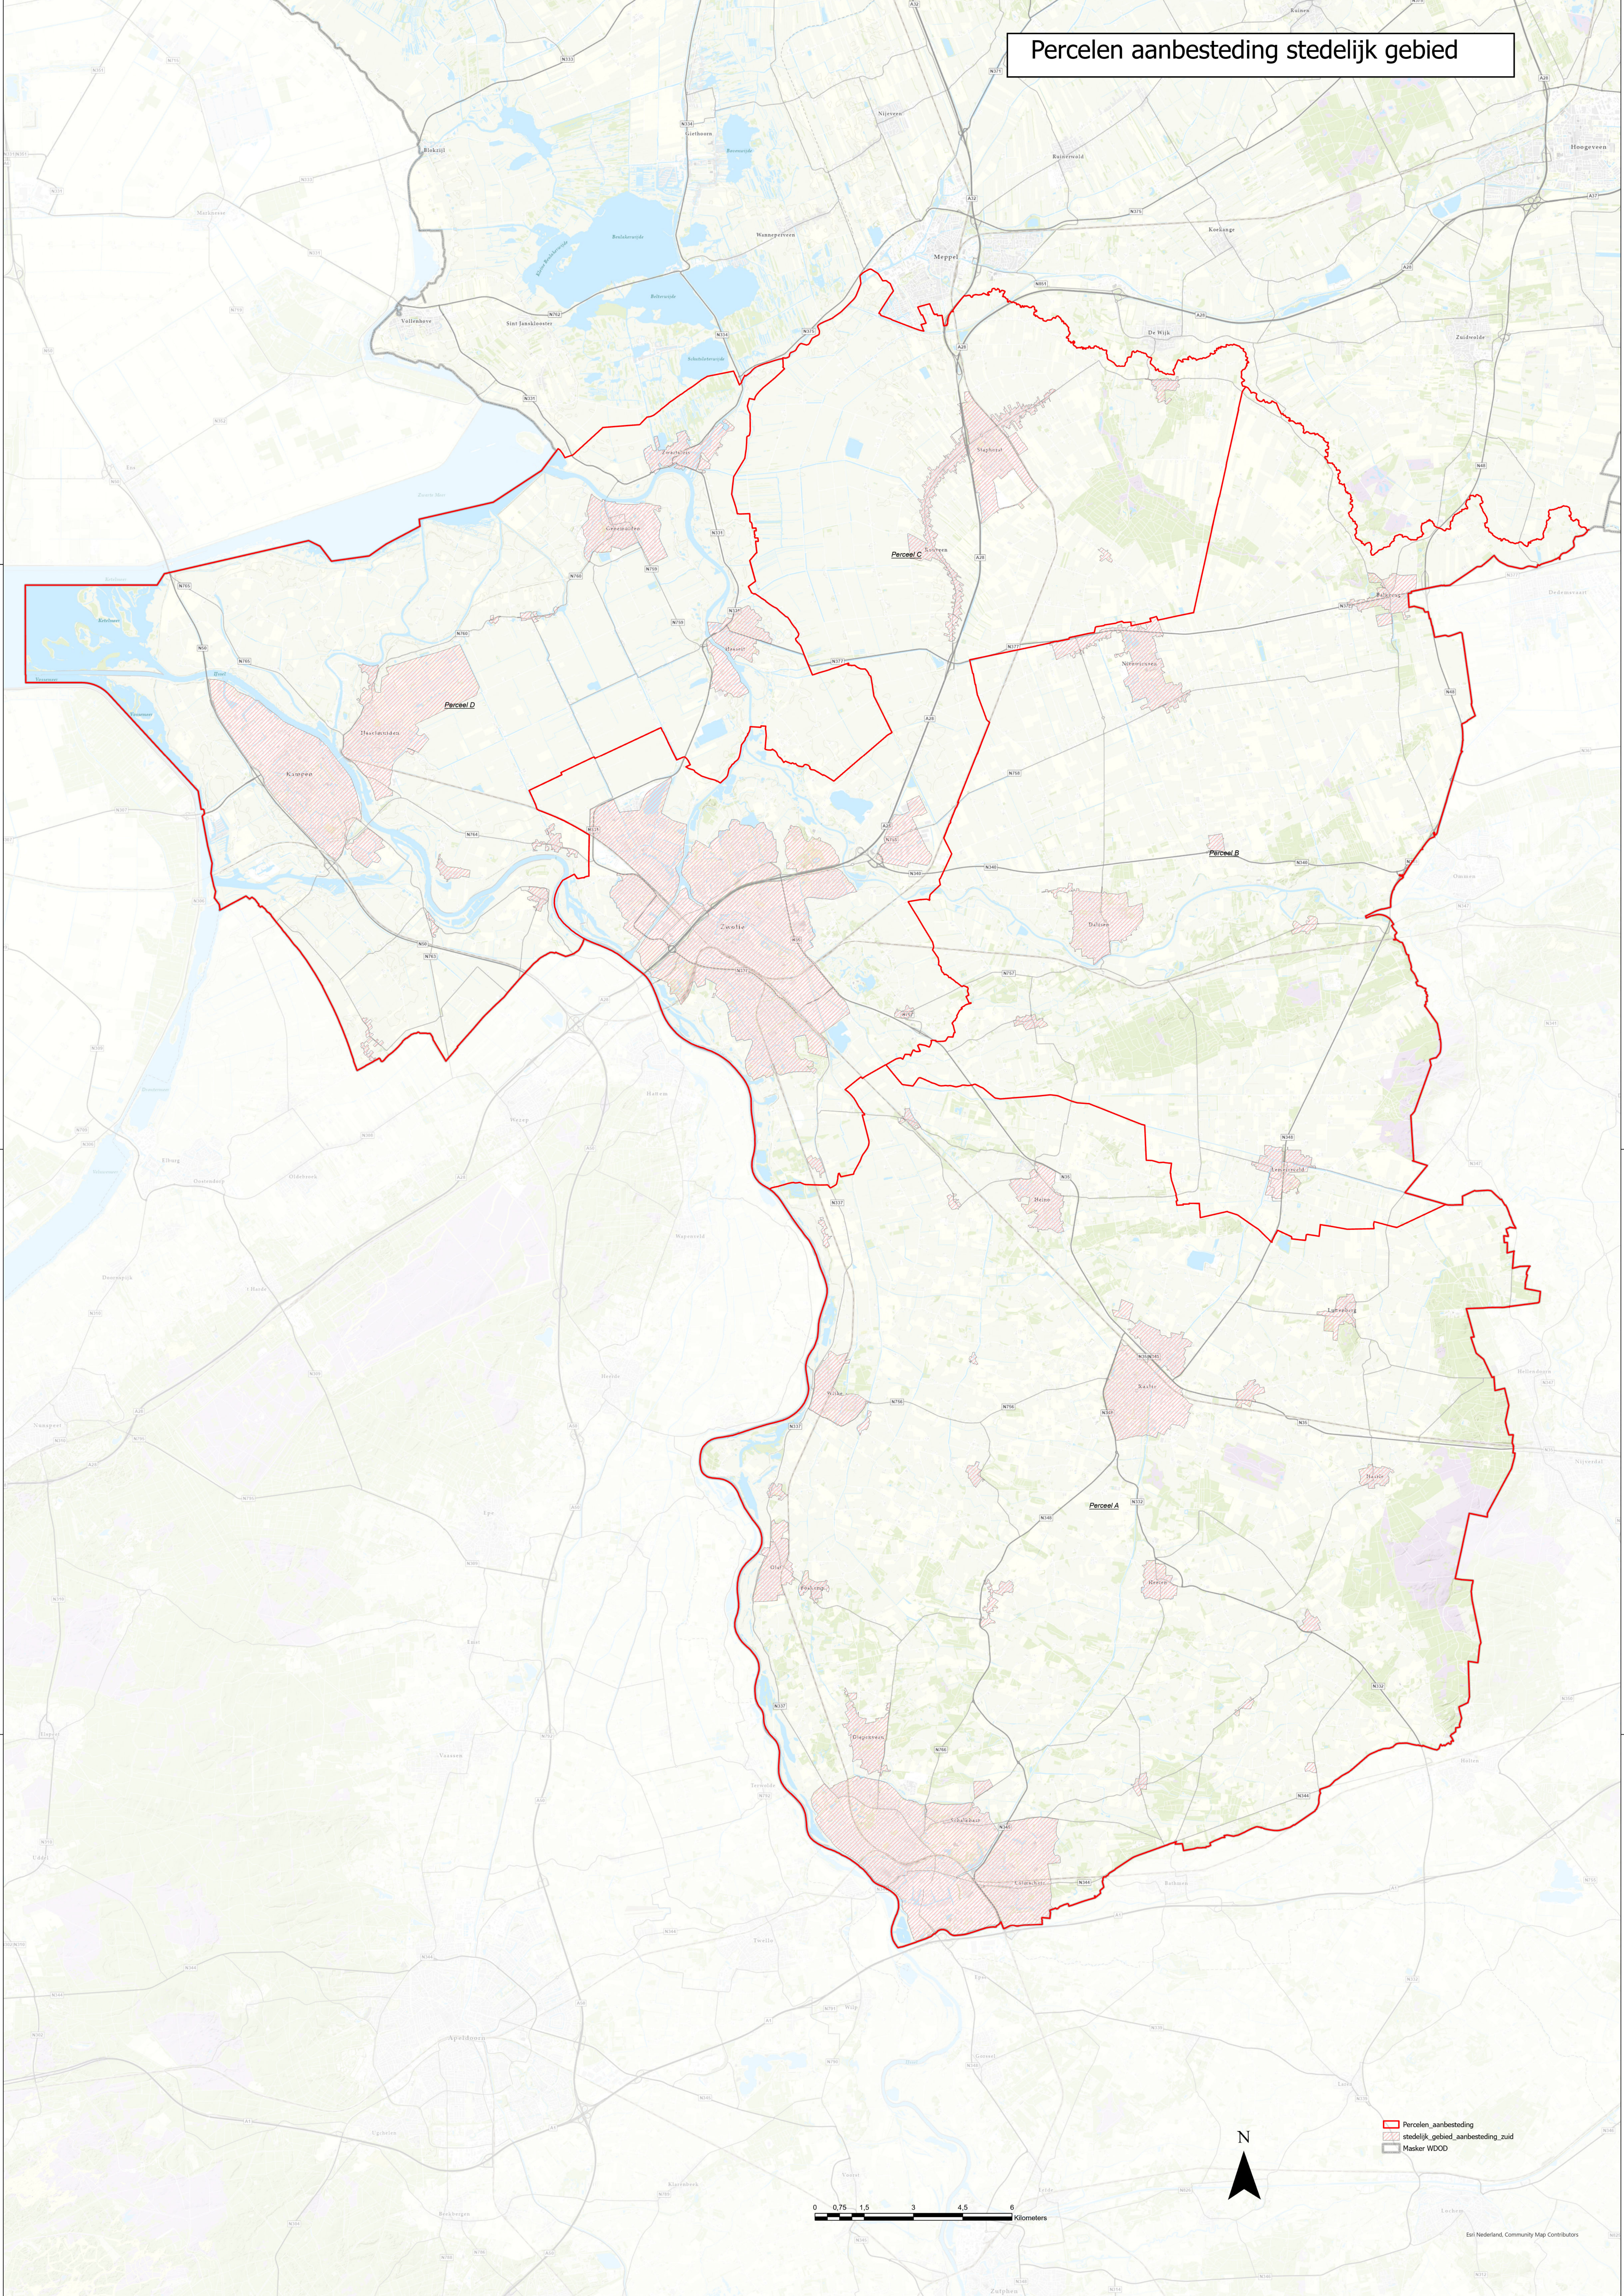

# Percelen aanbesteding stedelijk gebied

- Percelen aanbesteding
- stedelijk gebied aanbesteding zuid
- Masker WDO

0 0,75 1,5 3 4,5 6  
Kilometers