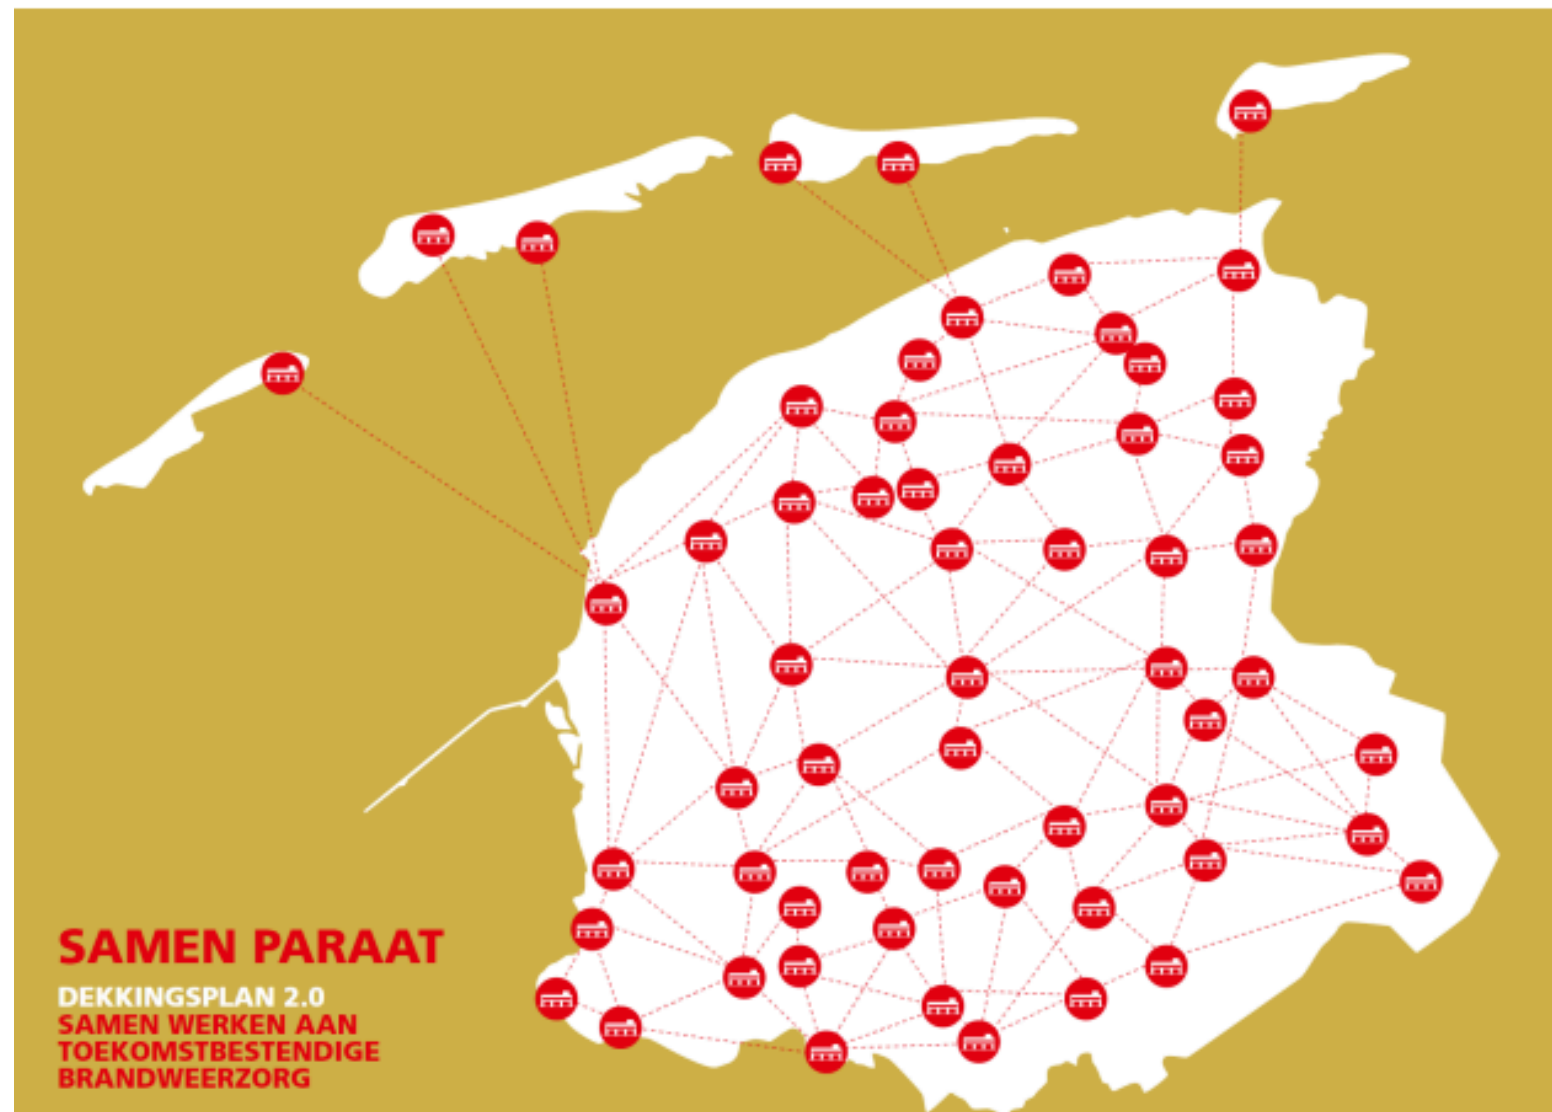

Veiligheidsregio Fryslân

Harold de Lange

Jos Dijkstra

NIC

Tes Postma

Introductie VRF

Hoofdkantoor VRF
Leeuwarden

Brandweerkazerne
Leeuwarden