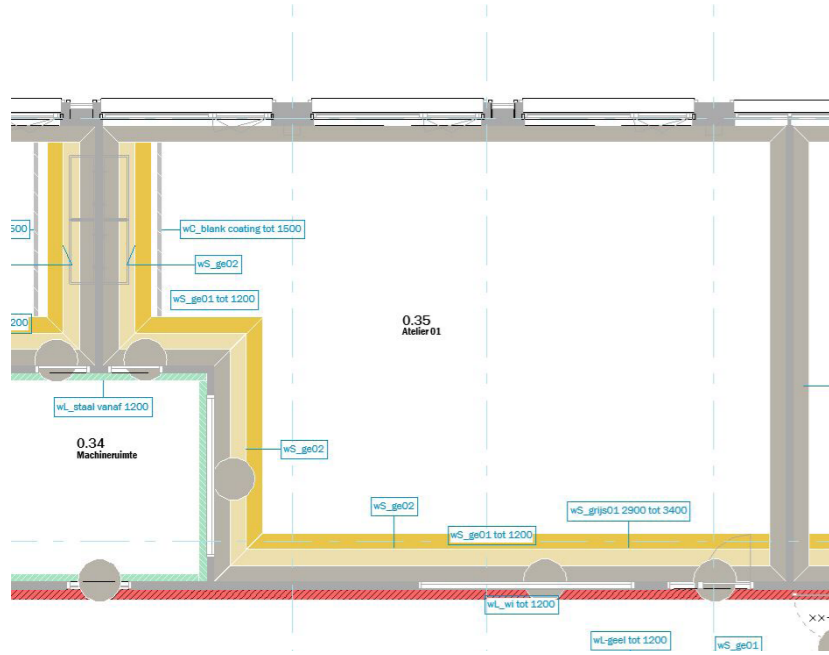

Kunstlokaal - begane grond