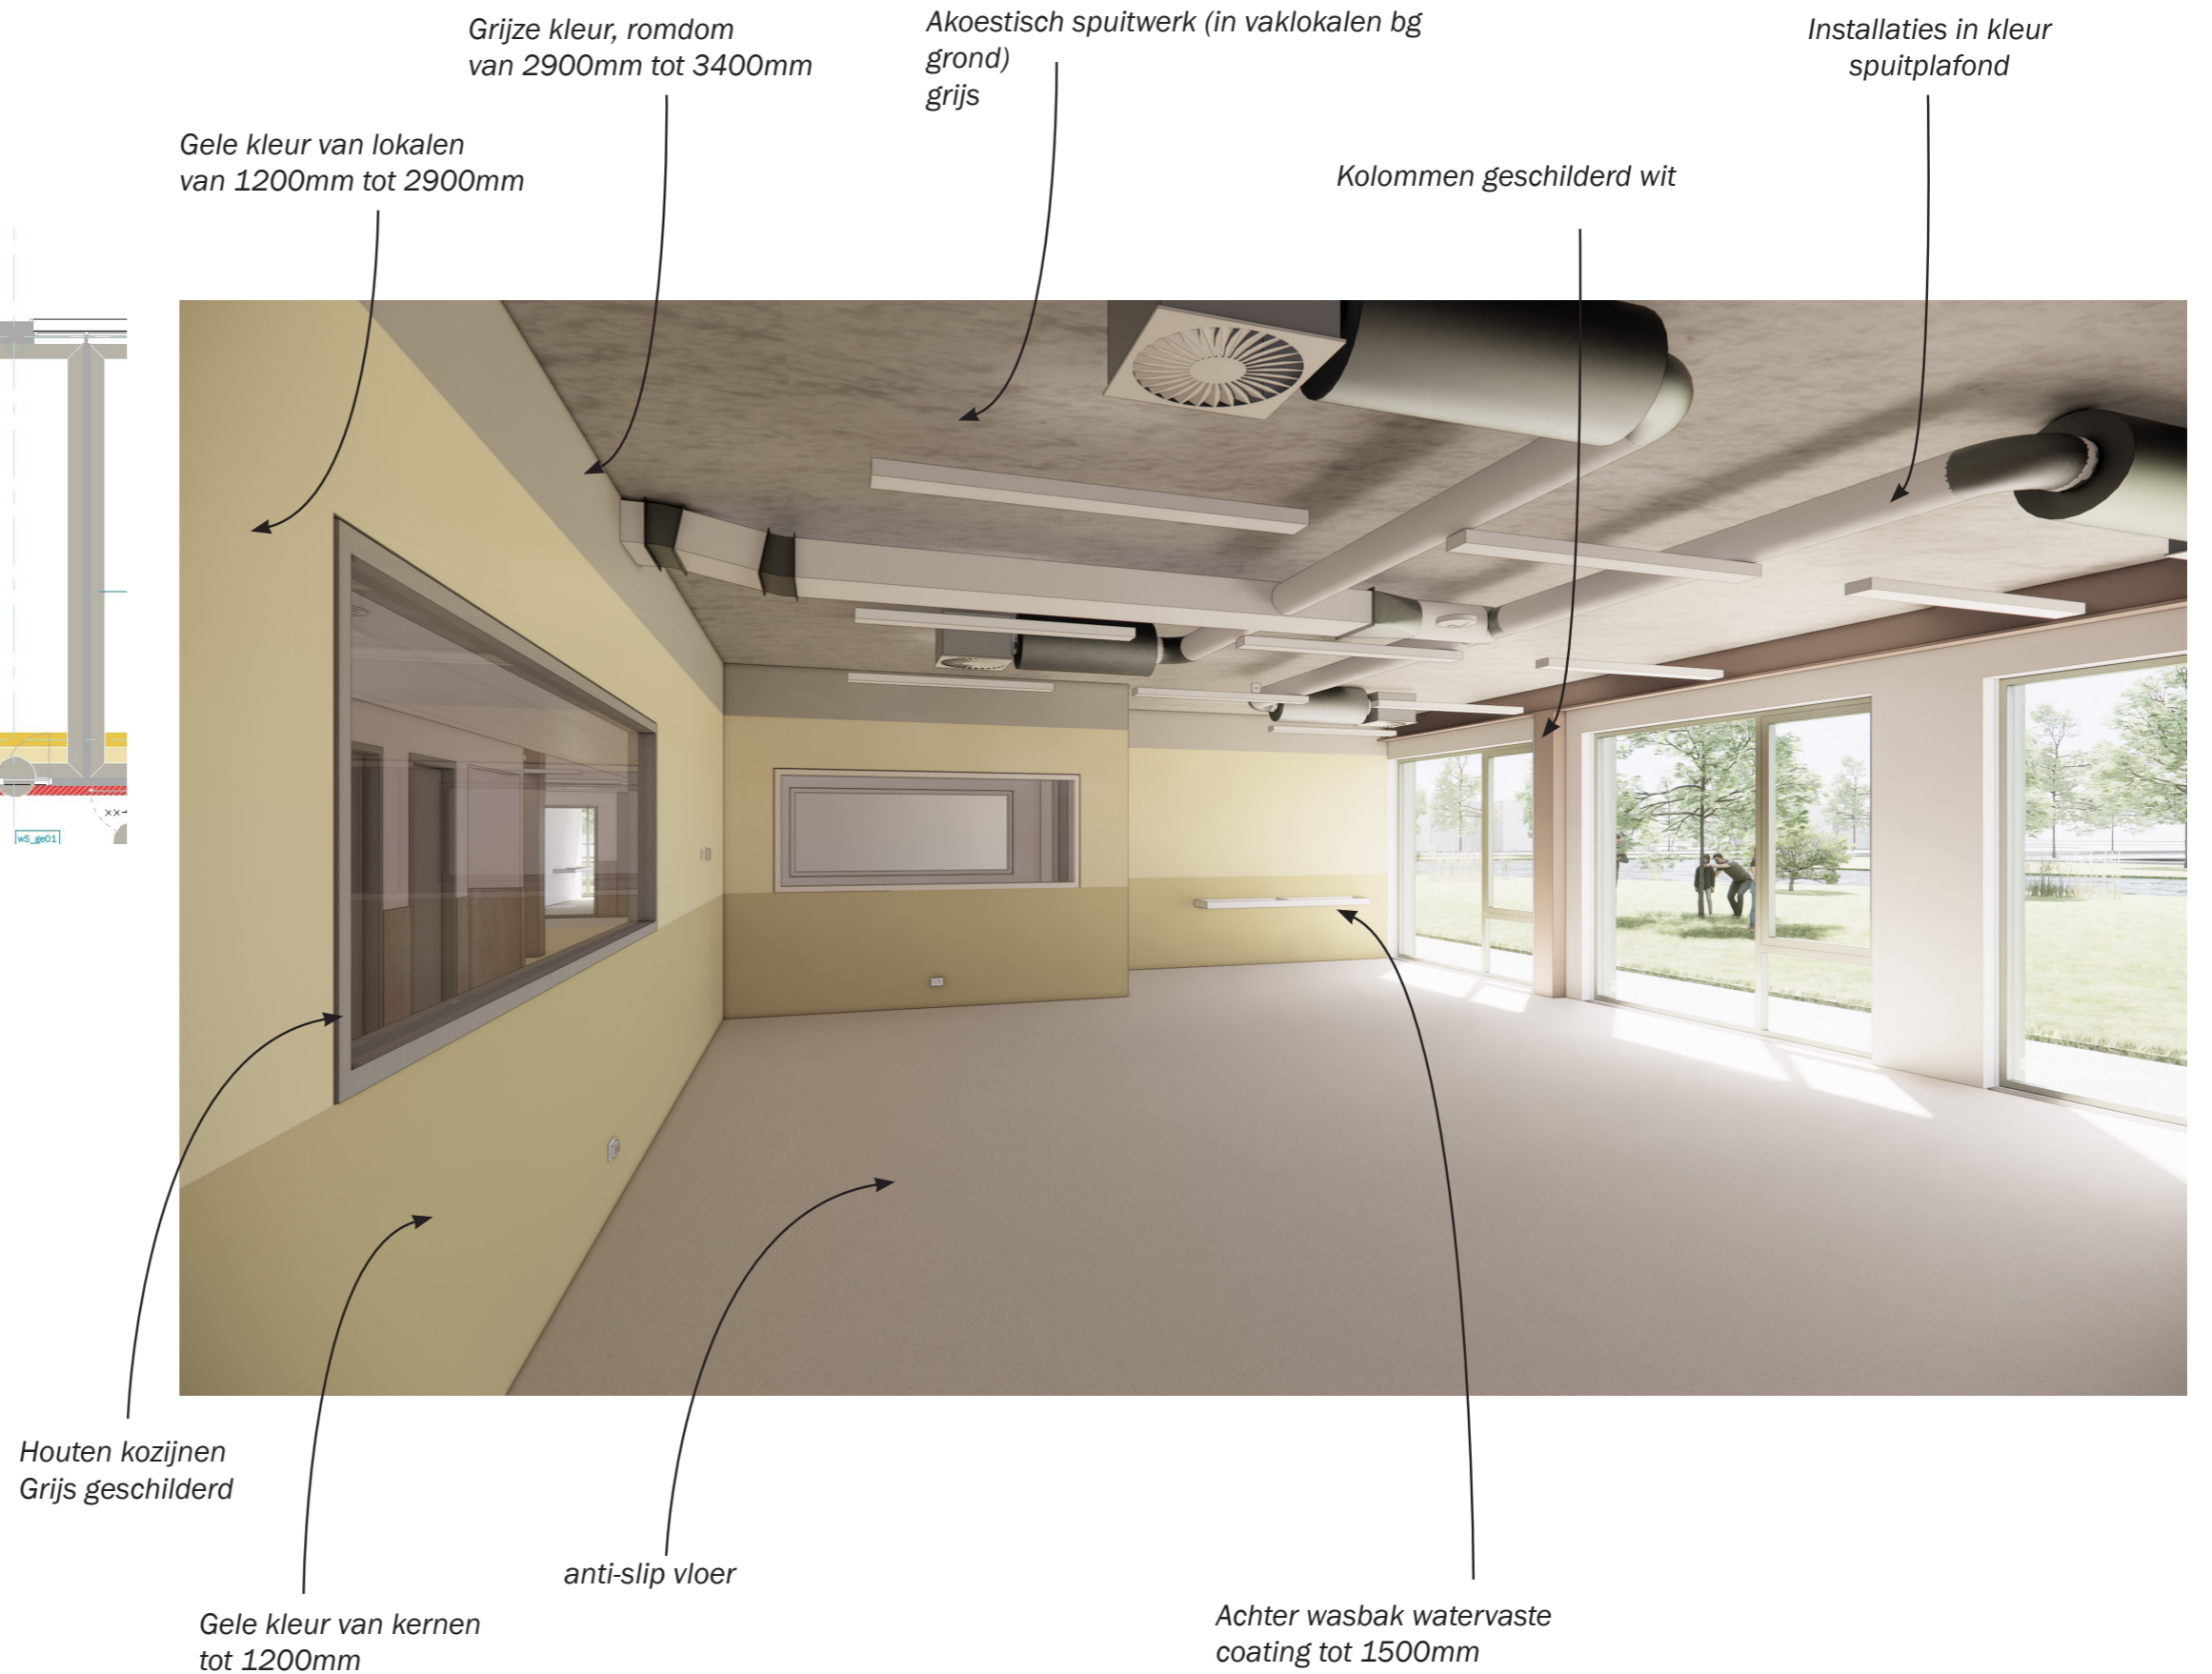

Kunstlokaal - begane grond