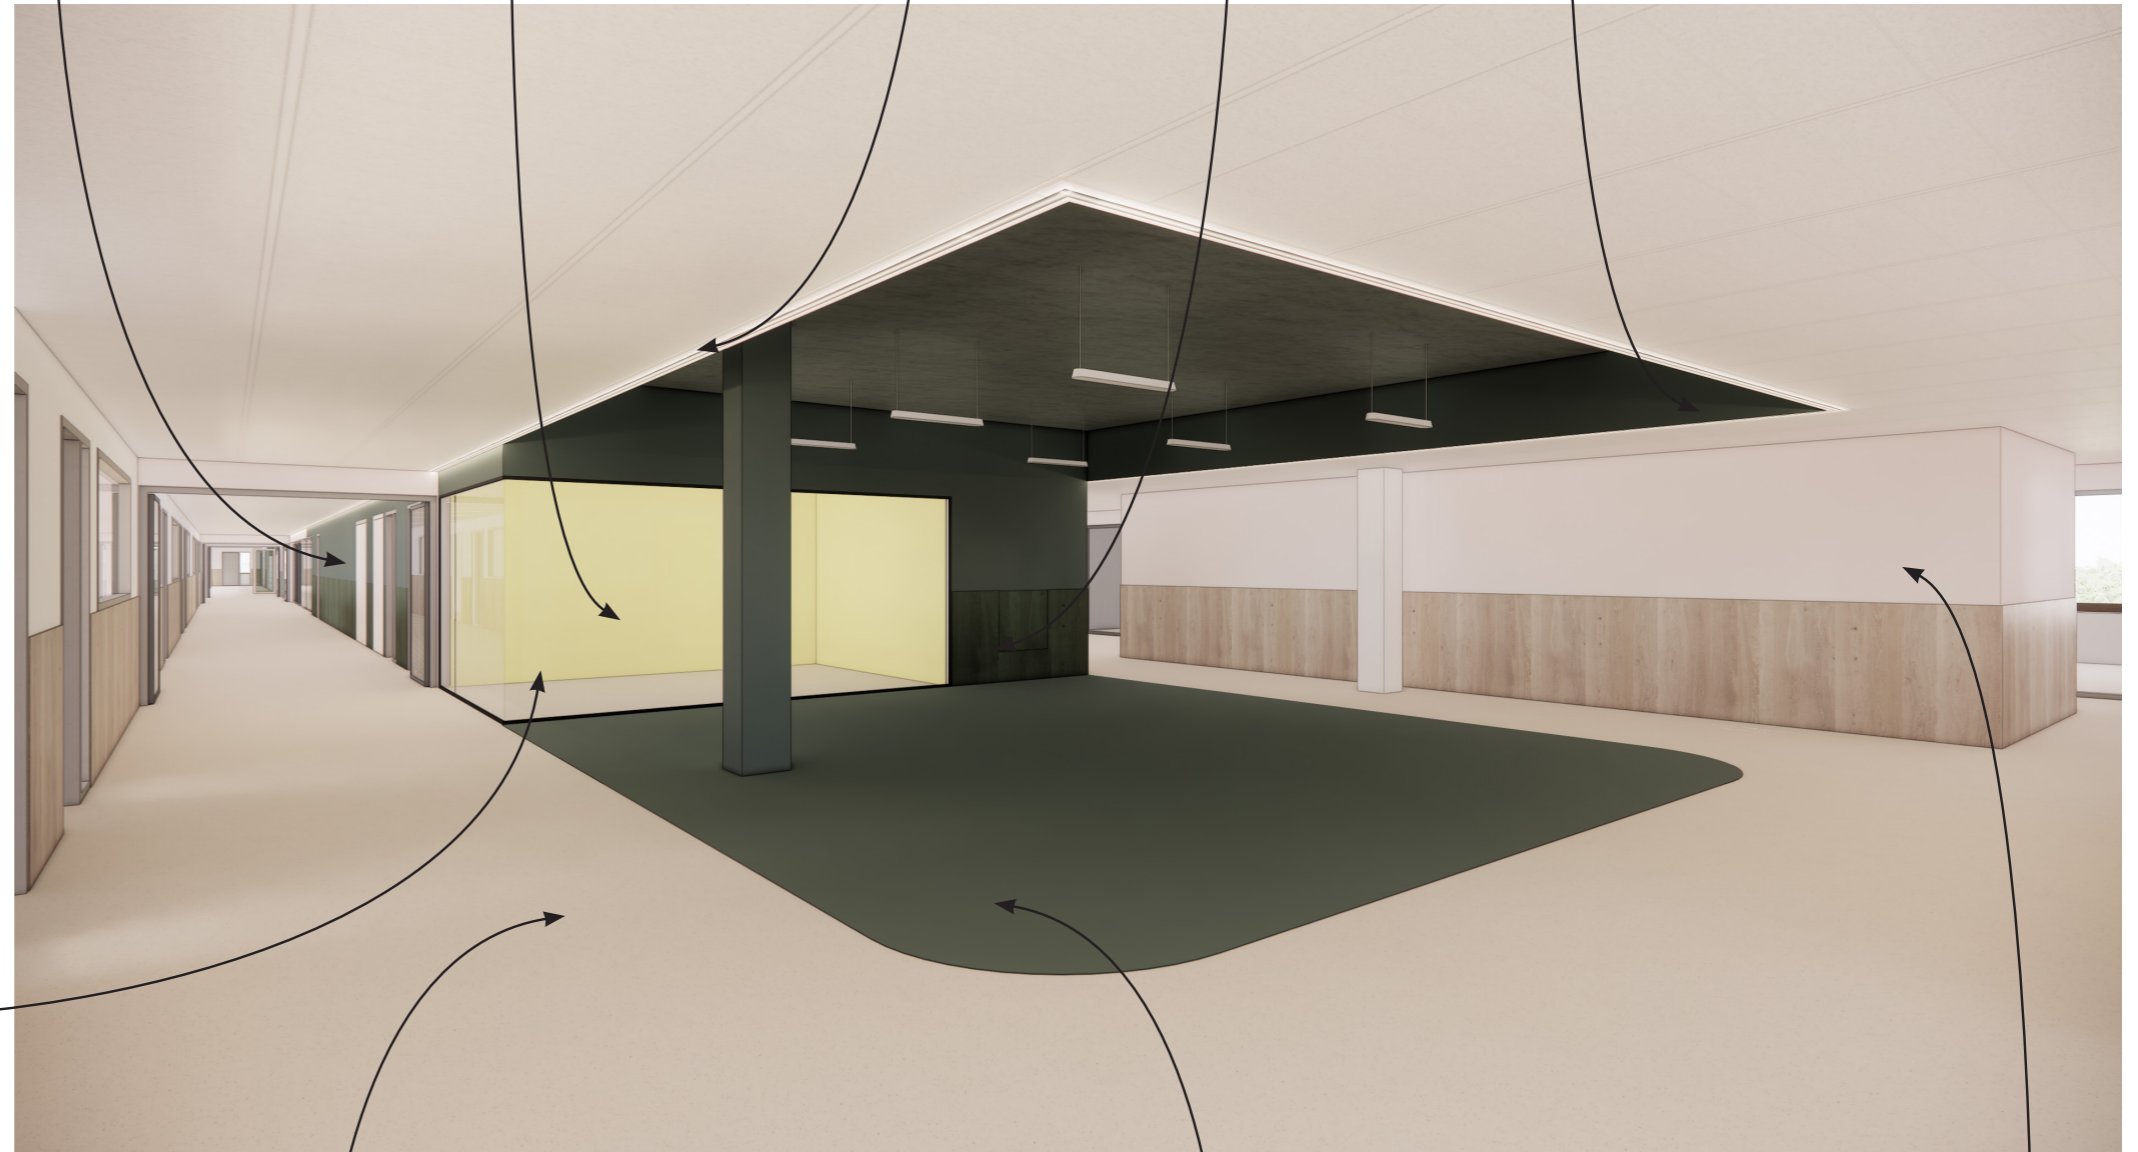

Grafische glasfolie

Vloer algemeen

Vloer kleur groen

Hier ruimte voor grafische print of fotobehang