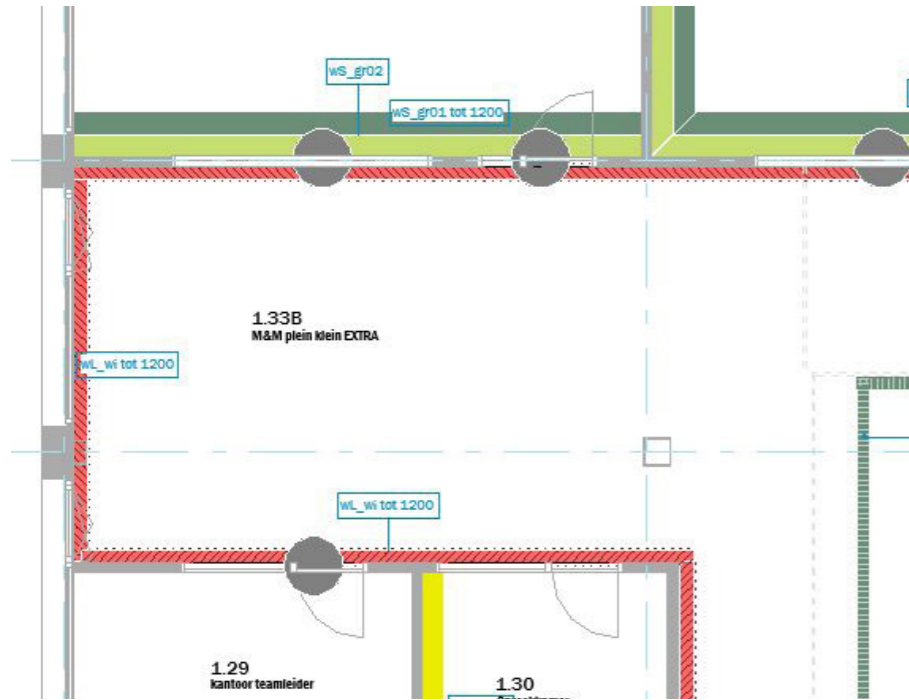

Leerplein & spreekkamer - eerste verdieping (zie bouwdeeltekening UO-80-04)