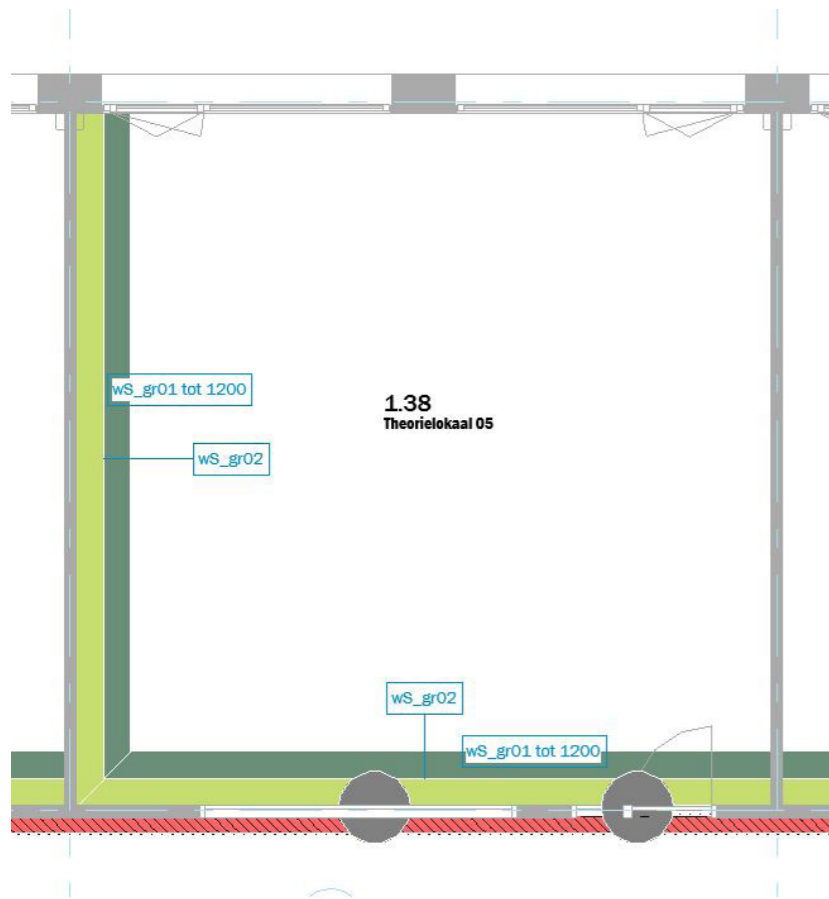

Klaslokaal - eerste verdieping