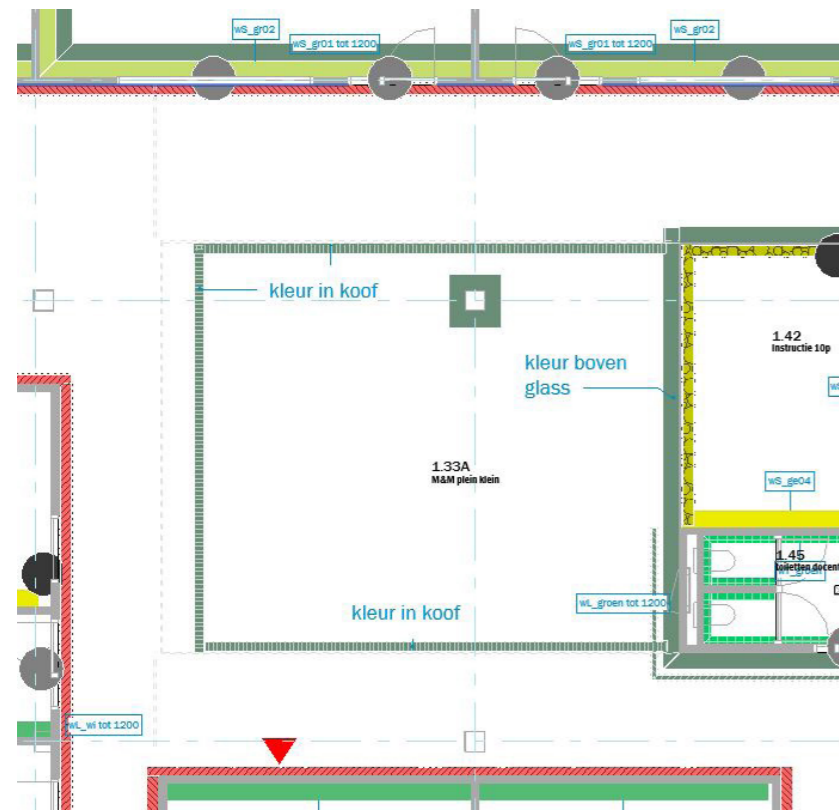

Leerplein - eerste verdieping (zie bouwdeeltekening UO-80-04)

Groene kleur tot plafond

Gele accentkleur spreekkamer tot plafond

Langs de kernen een lichtlijn

Essen lambrisering bij kernen is groen gebeitst. In MS-wand.

Koof geschilderd groen