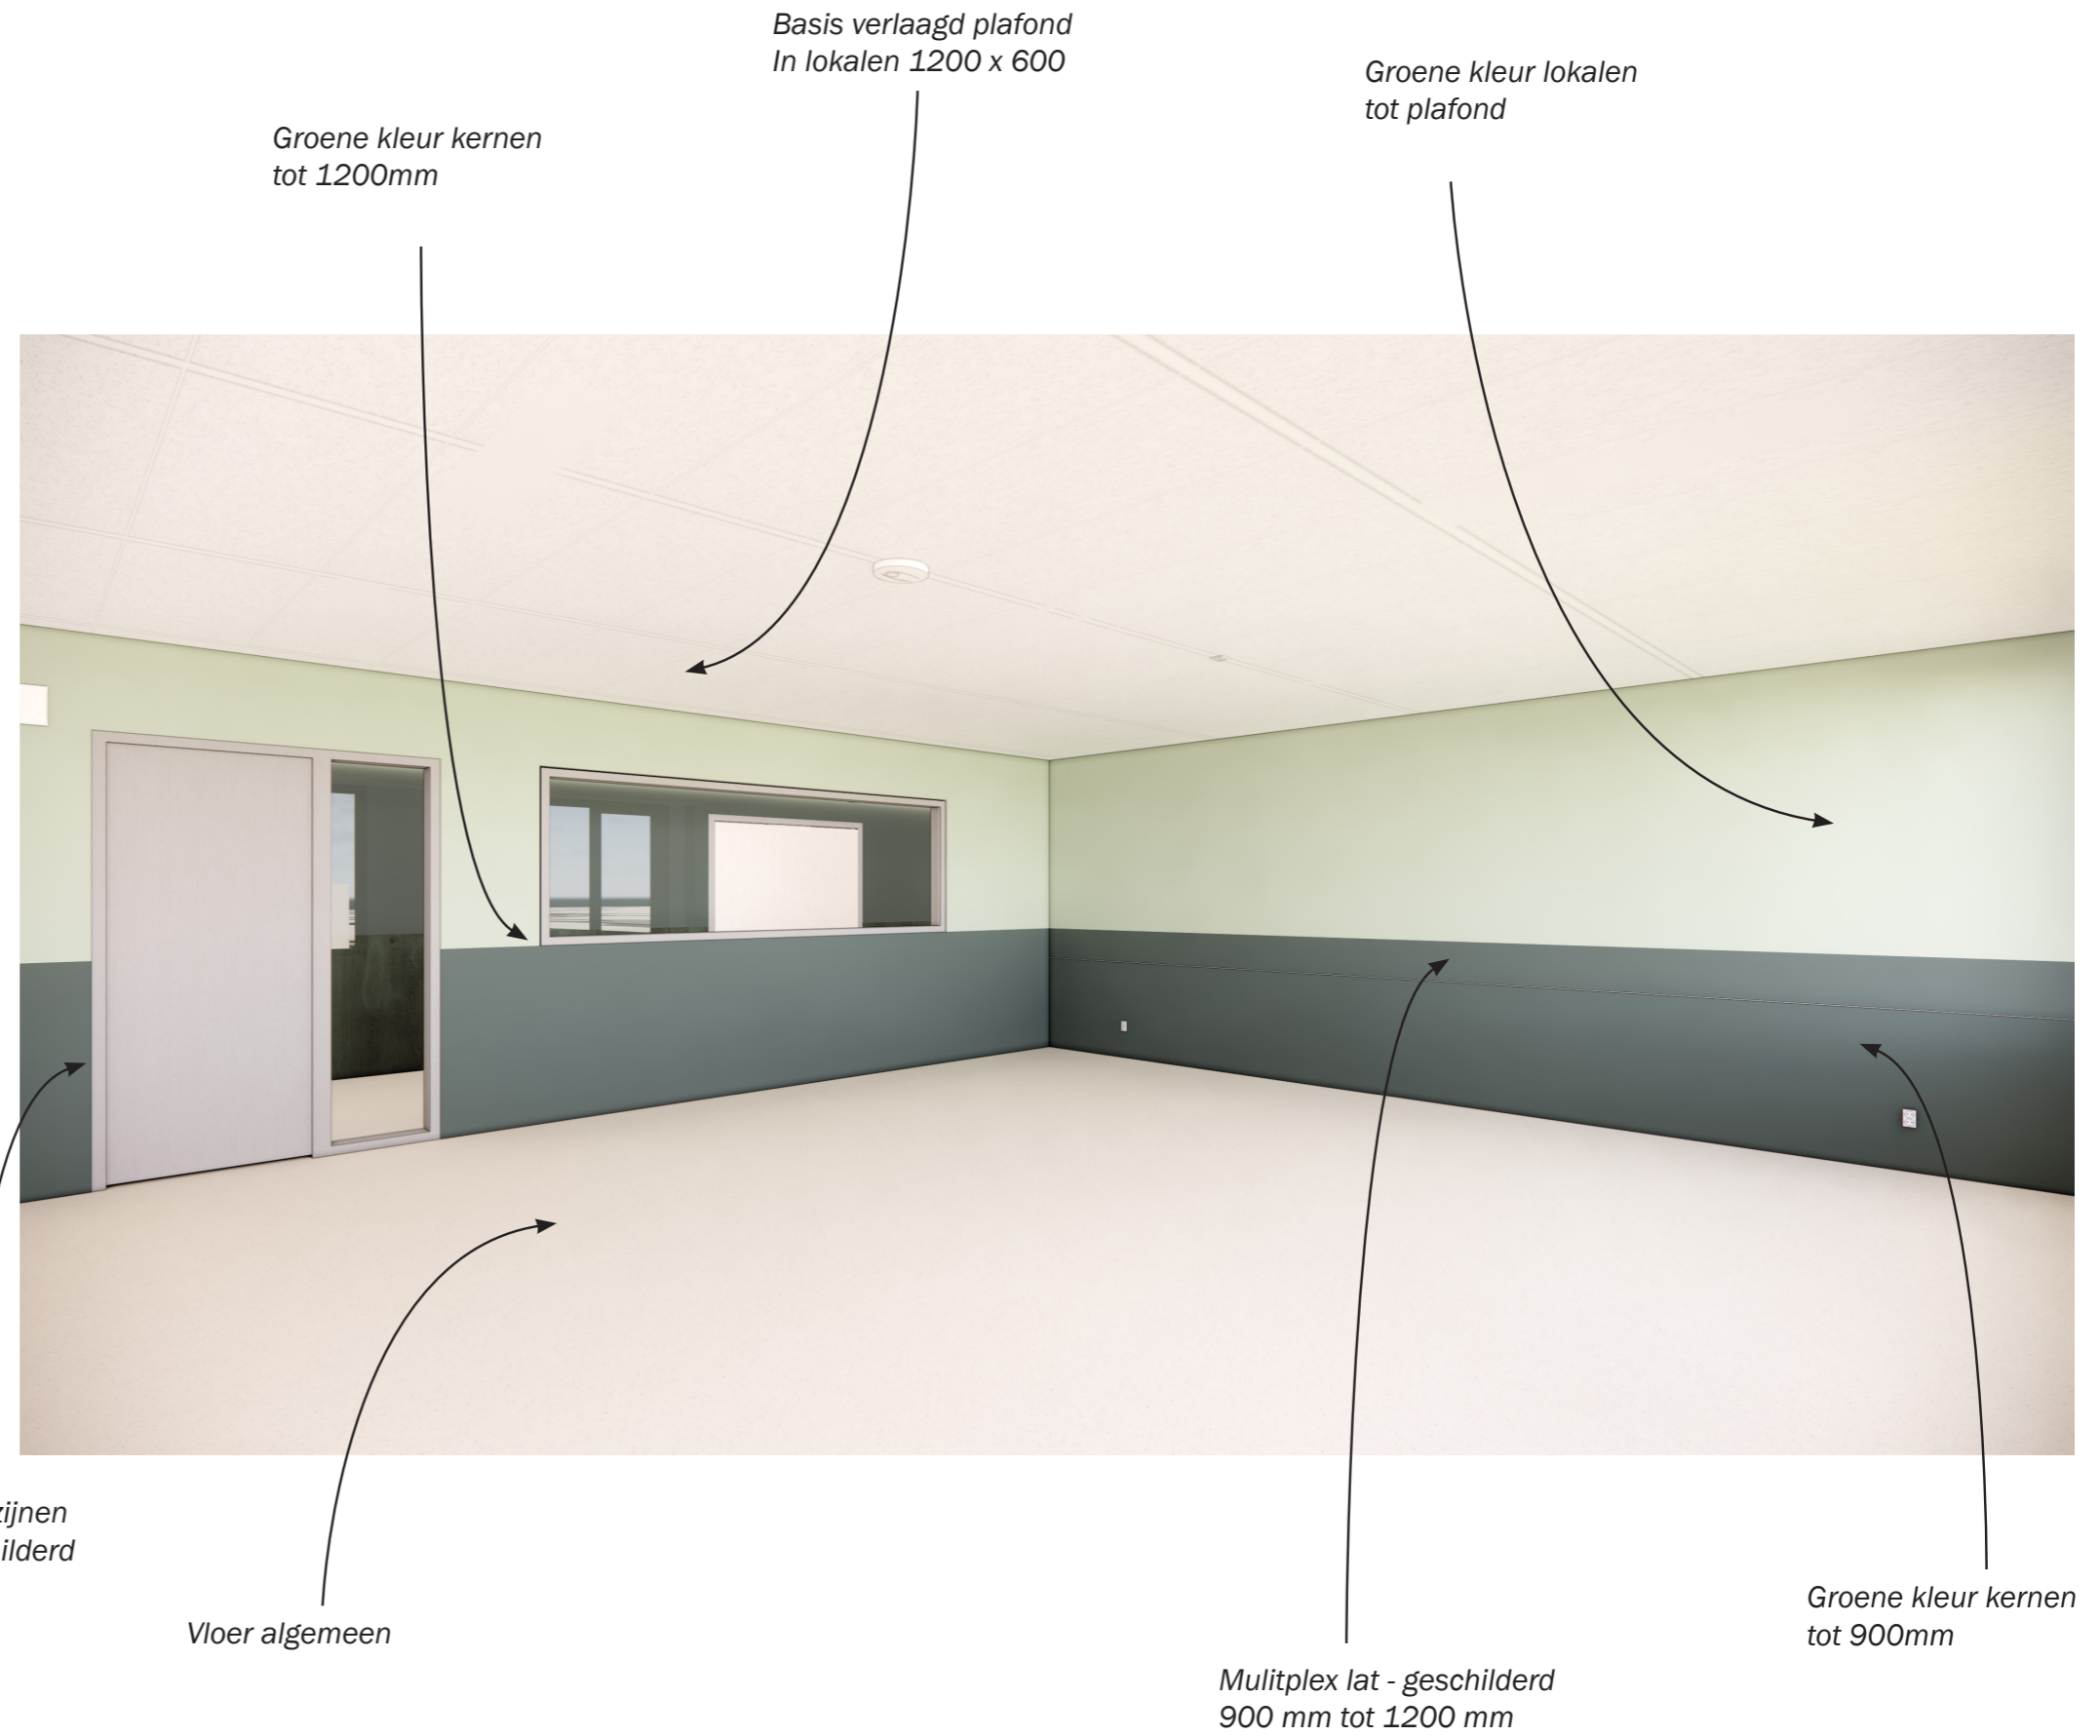

Klaslokaal - eerste verdieping