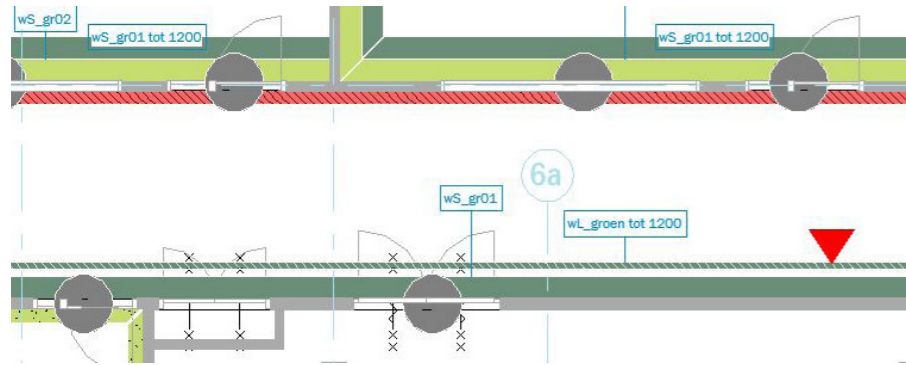

# Gang - eerste verdieping

Ruimte voor  
grafische print of  
fotobehang

Groene kleur  
tot plafond

Langs de kernen een lichtlijn

Basis verlaagd plafond  
In gangen 1800 x 600

Essen lambrisering tot 1200 mm  
In MS-wand