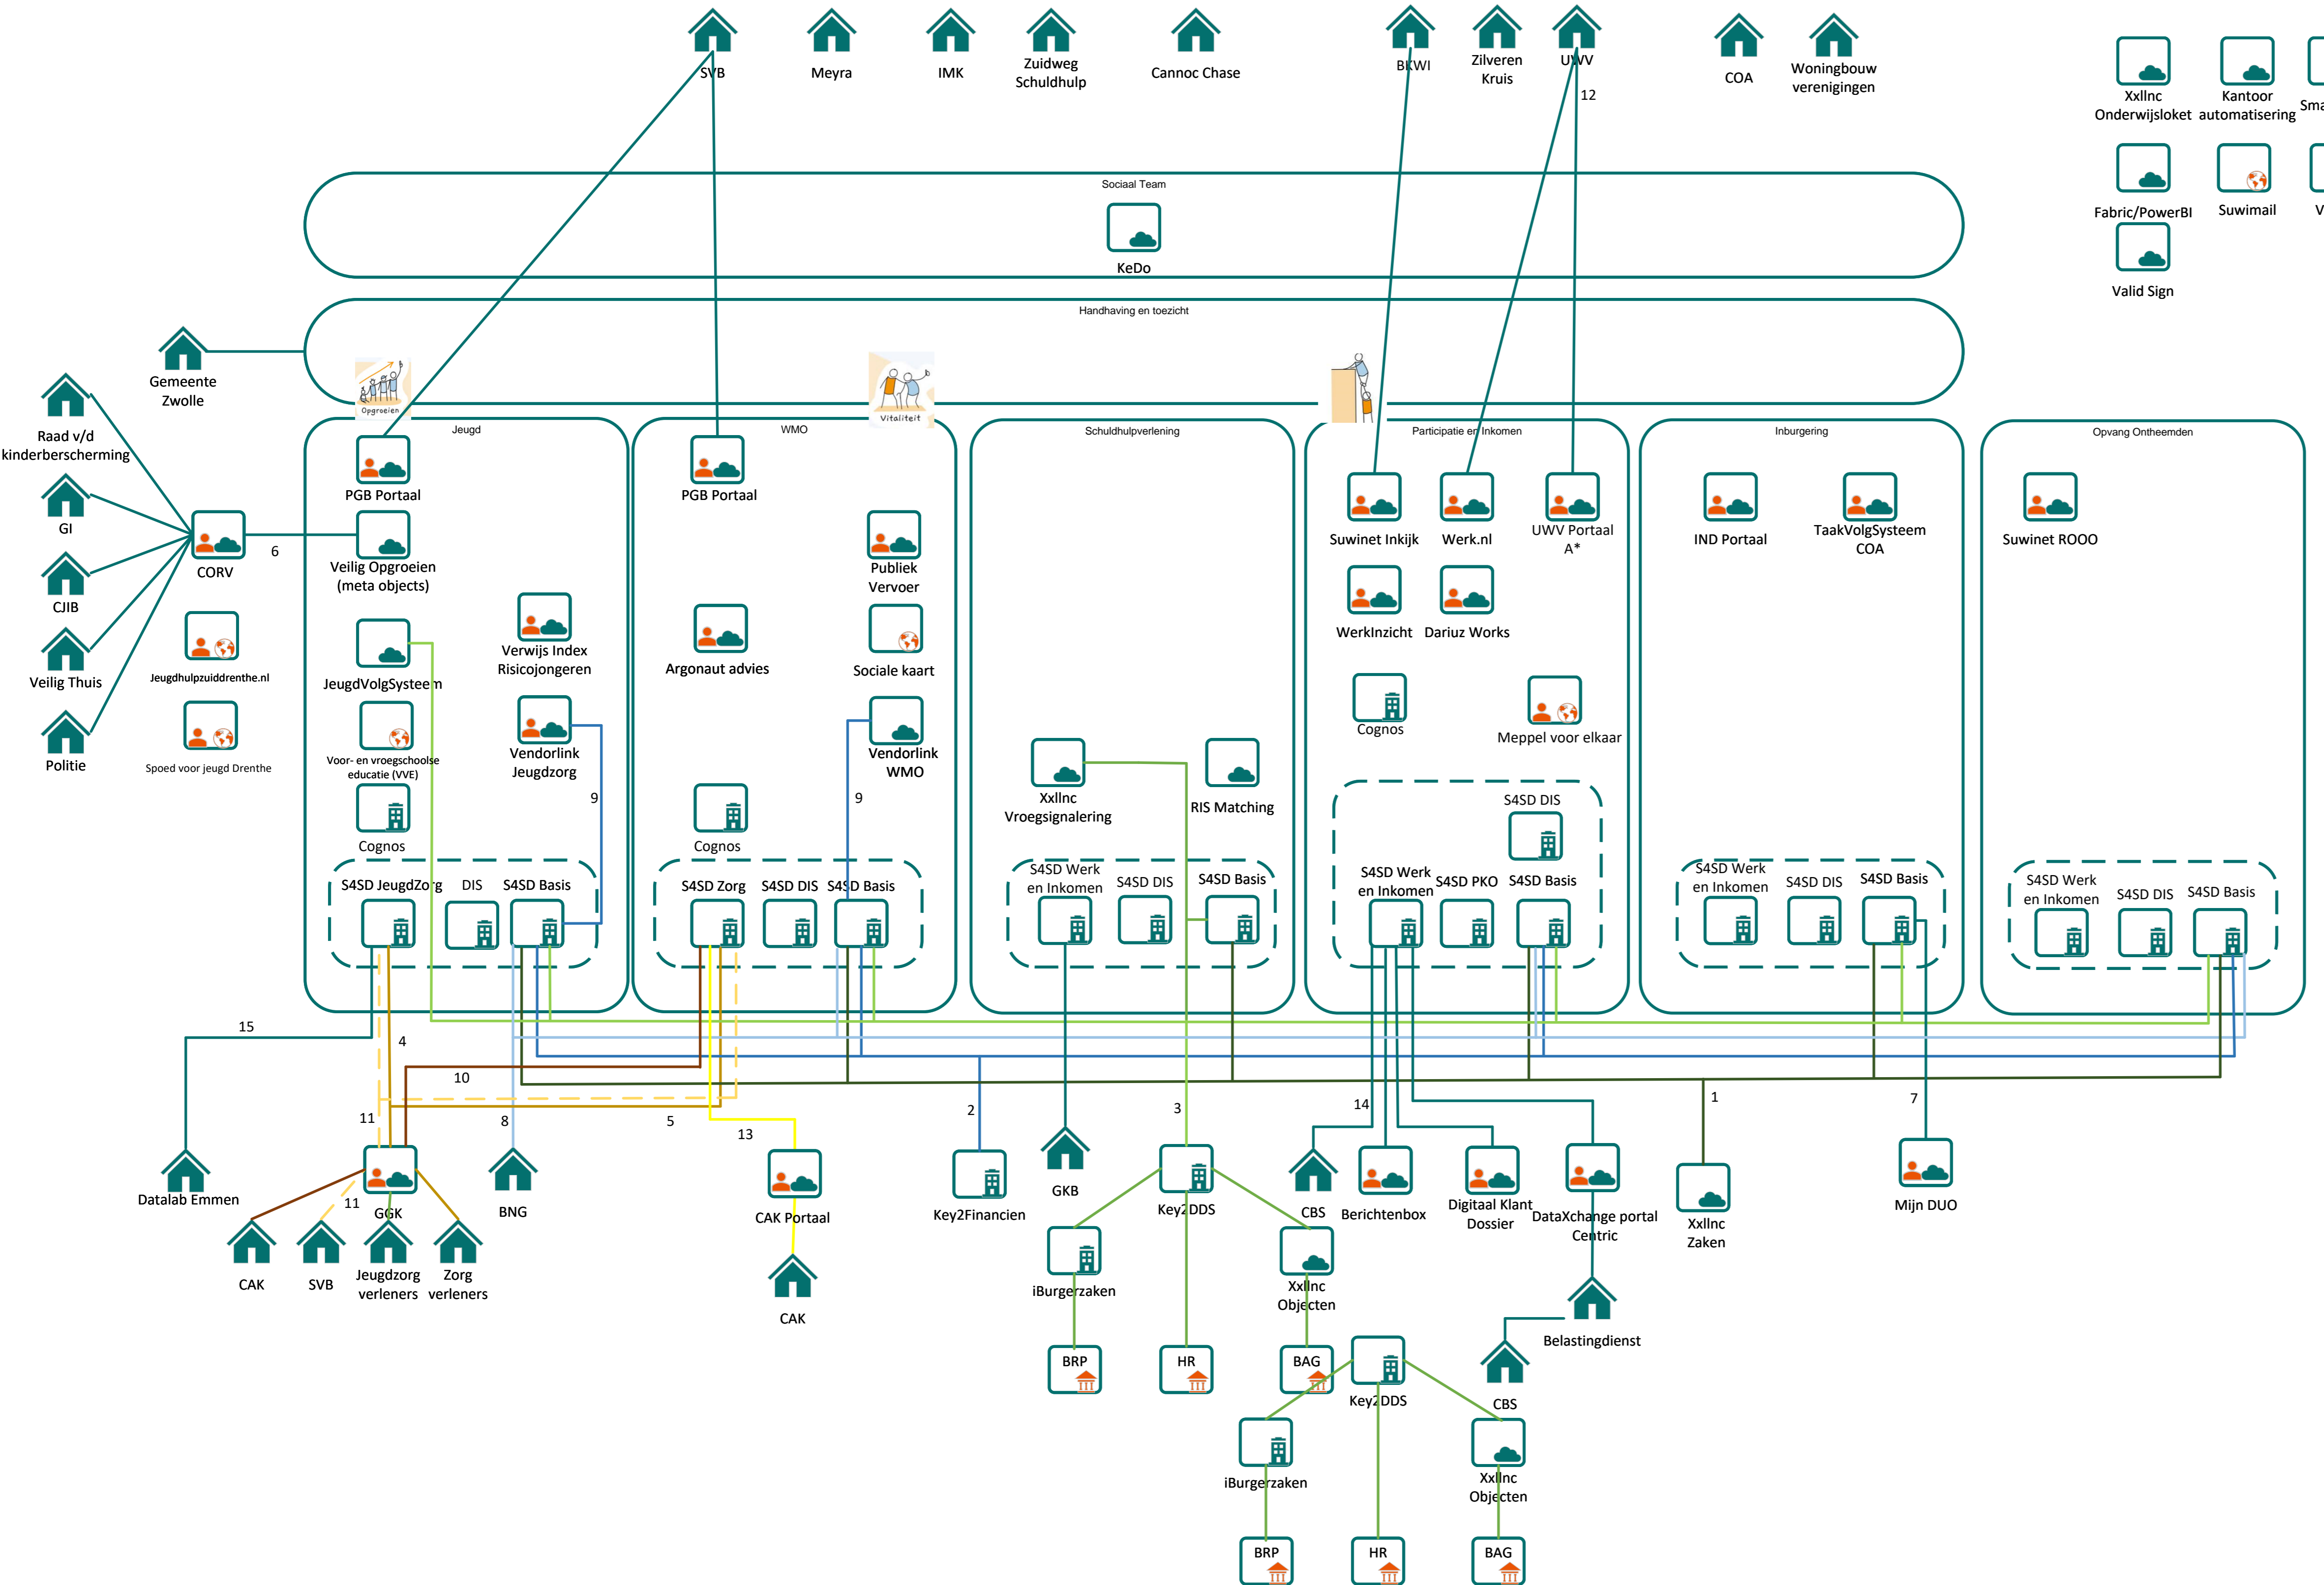

Applicatielandschap Sociaal Domein

- Websites waarmee wij samenwerken
- <https://kindsupportmeppel.nl/>
 - <https://www.leergeldmeppel.nl/>
 - <https://www.meppelactief.nl/>
 - <https://www.wijkplatformcentrum.nl/>
 - <https://www.wijkplatformhaveltermade.nl/>
 - <https://www.wijkplatformkoeberg.nl/>
 - <https://www.wijkplatformnieuwveenselanden.nl/>
 - <https://www.wijkplatformmoosterboerezinge.nl/>
 - <https://cultuurinmeppel.nl/>
 - <https://www.mantelzorgmeppel.nl/meppel/>
 - <https://www.reestmond.nl/>
 - <https://regiocampus.nl/>

A*
 Sonar
 WBS
 Doelgroepenregister
 Mijngedevensdiensten
 (Wordt vervangen door VUM)

- On Premise applicatie
- Cloudapplicatie
- Cloudapplicatie van derden
- Statische website

- Zaakkoppeling obv Stuf ZKN 1.1
- Journalposten obv bestandskoppeling
- Personen, ondernemingen en adressen obv Stuf BG 3.01
- Berichtenverkeer iJW
- Berichtenverkeer iWMO
- Berichtenuitwisseling JenV
- Berichtenuitwisseling DUO
- Betalopdrachten BNG (XML bestandskoppeling en dagafschriften in PDF)
- Export factuur en betaaltransacties van de Suite naar Vendorlink (bestandskoppeling)
- Berichtenverkeer iEB
- iPGB 2.0 koppeling (te implementeren)
- Verbeterde Uitwisseling Matchinggegevens (te implementeren)
- Bestandskoppeling CAK eigen bijdragen cliënten en uitvallijsten
- Maandelijkse levering rapportage naar CBS
- Levering rapportage uit Cognos naar Datalab Emmen