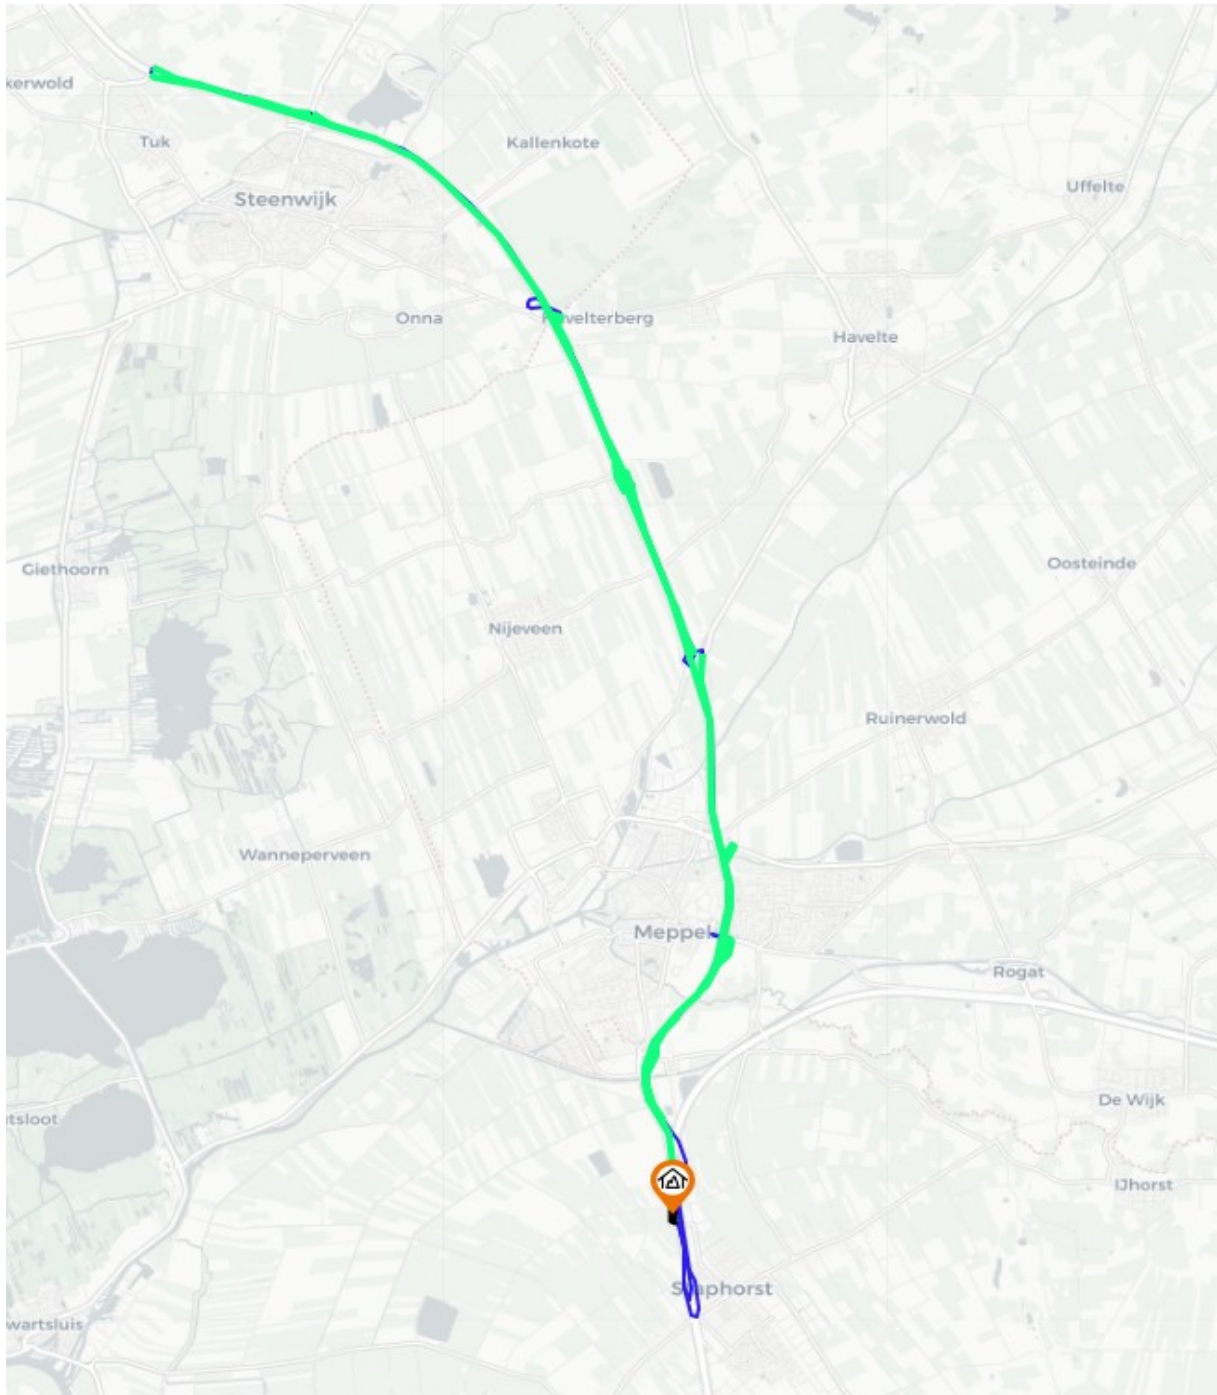

Bijlage 6 overzicht preventieve strooiroutes Staphorst

Route 1 A32 Staphorst- Steenwijk Noord HRB Re en op- en afritten + VZP HRB Li

Route 2 A32 Staphorst- Steenwijk Noord HRB Li en op- en afritten + VZP HRB RE

Preventief route overzicht Staphorst

Gebaseerd op gemiddelde van alle gereden routes