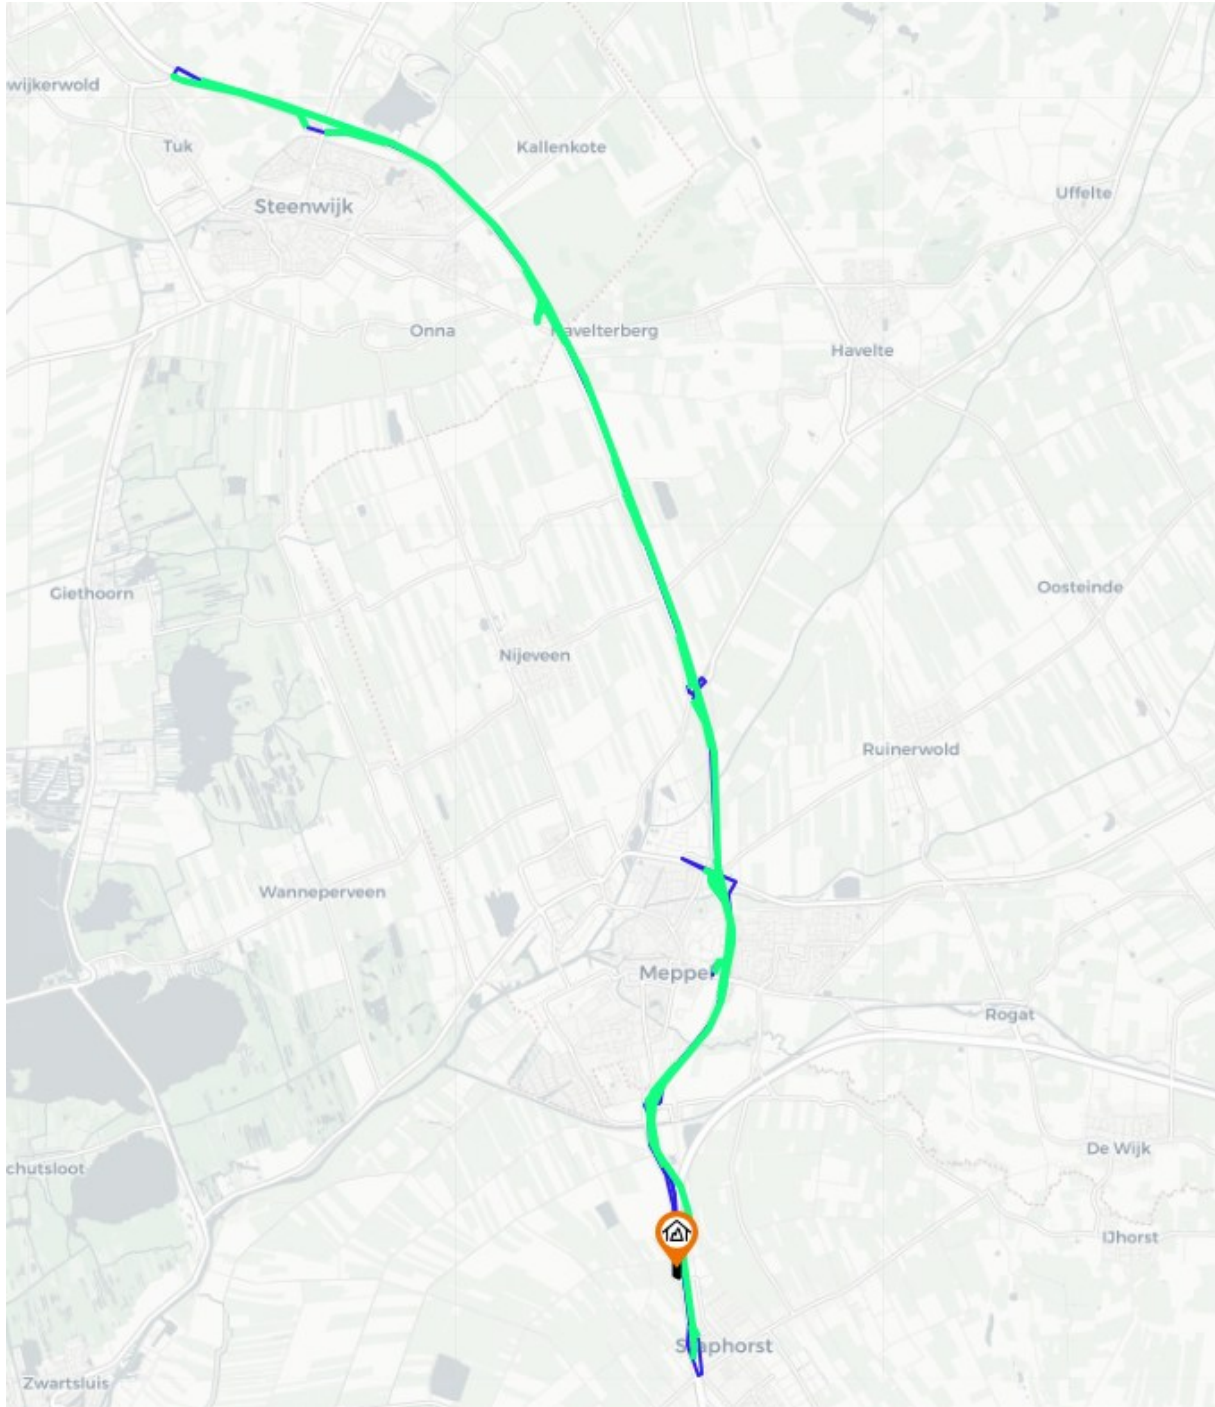

Bijlage 6 overzicht preventieve strooiroutes Staphorst

Route 1 A32 Staphorst- Steenwijk Noord HRB Re en op- en afritten + VZP HRB Li

Route 2 A32 Staphorst- Steenwijk Noord HRB Li en op- en afritten + VZP HRB RE

Preventief route overzicht Staphorst

Gebaseerd op gemiddelde van alle gereden routes