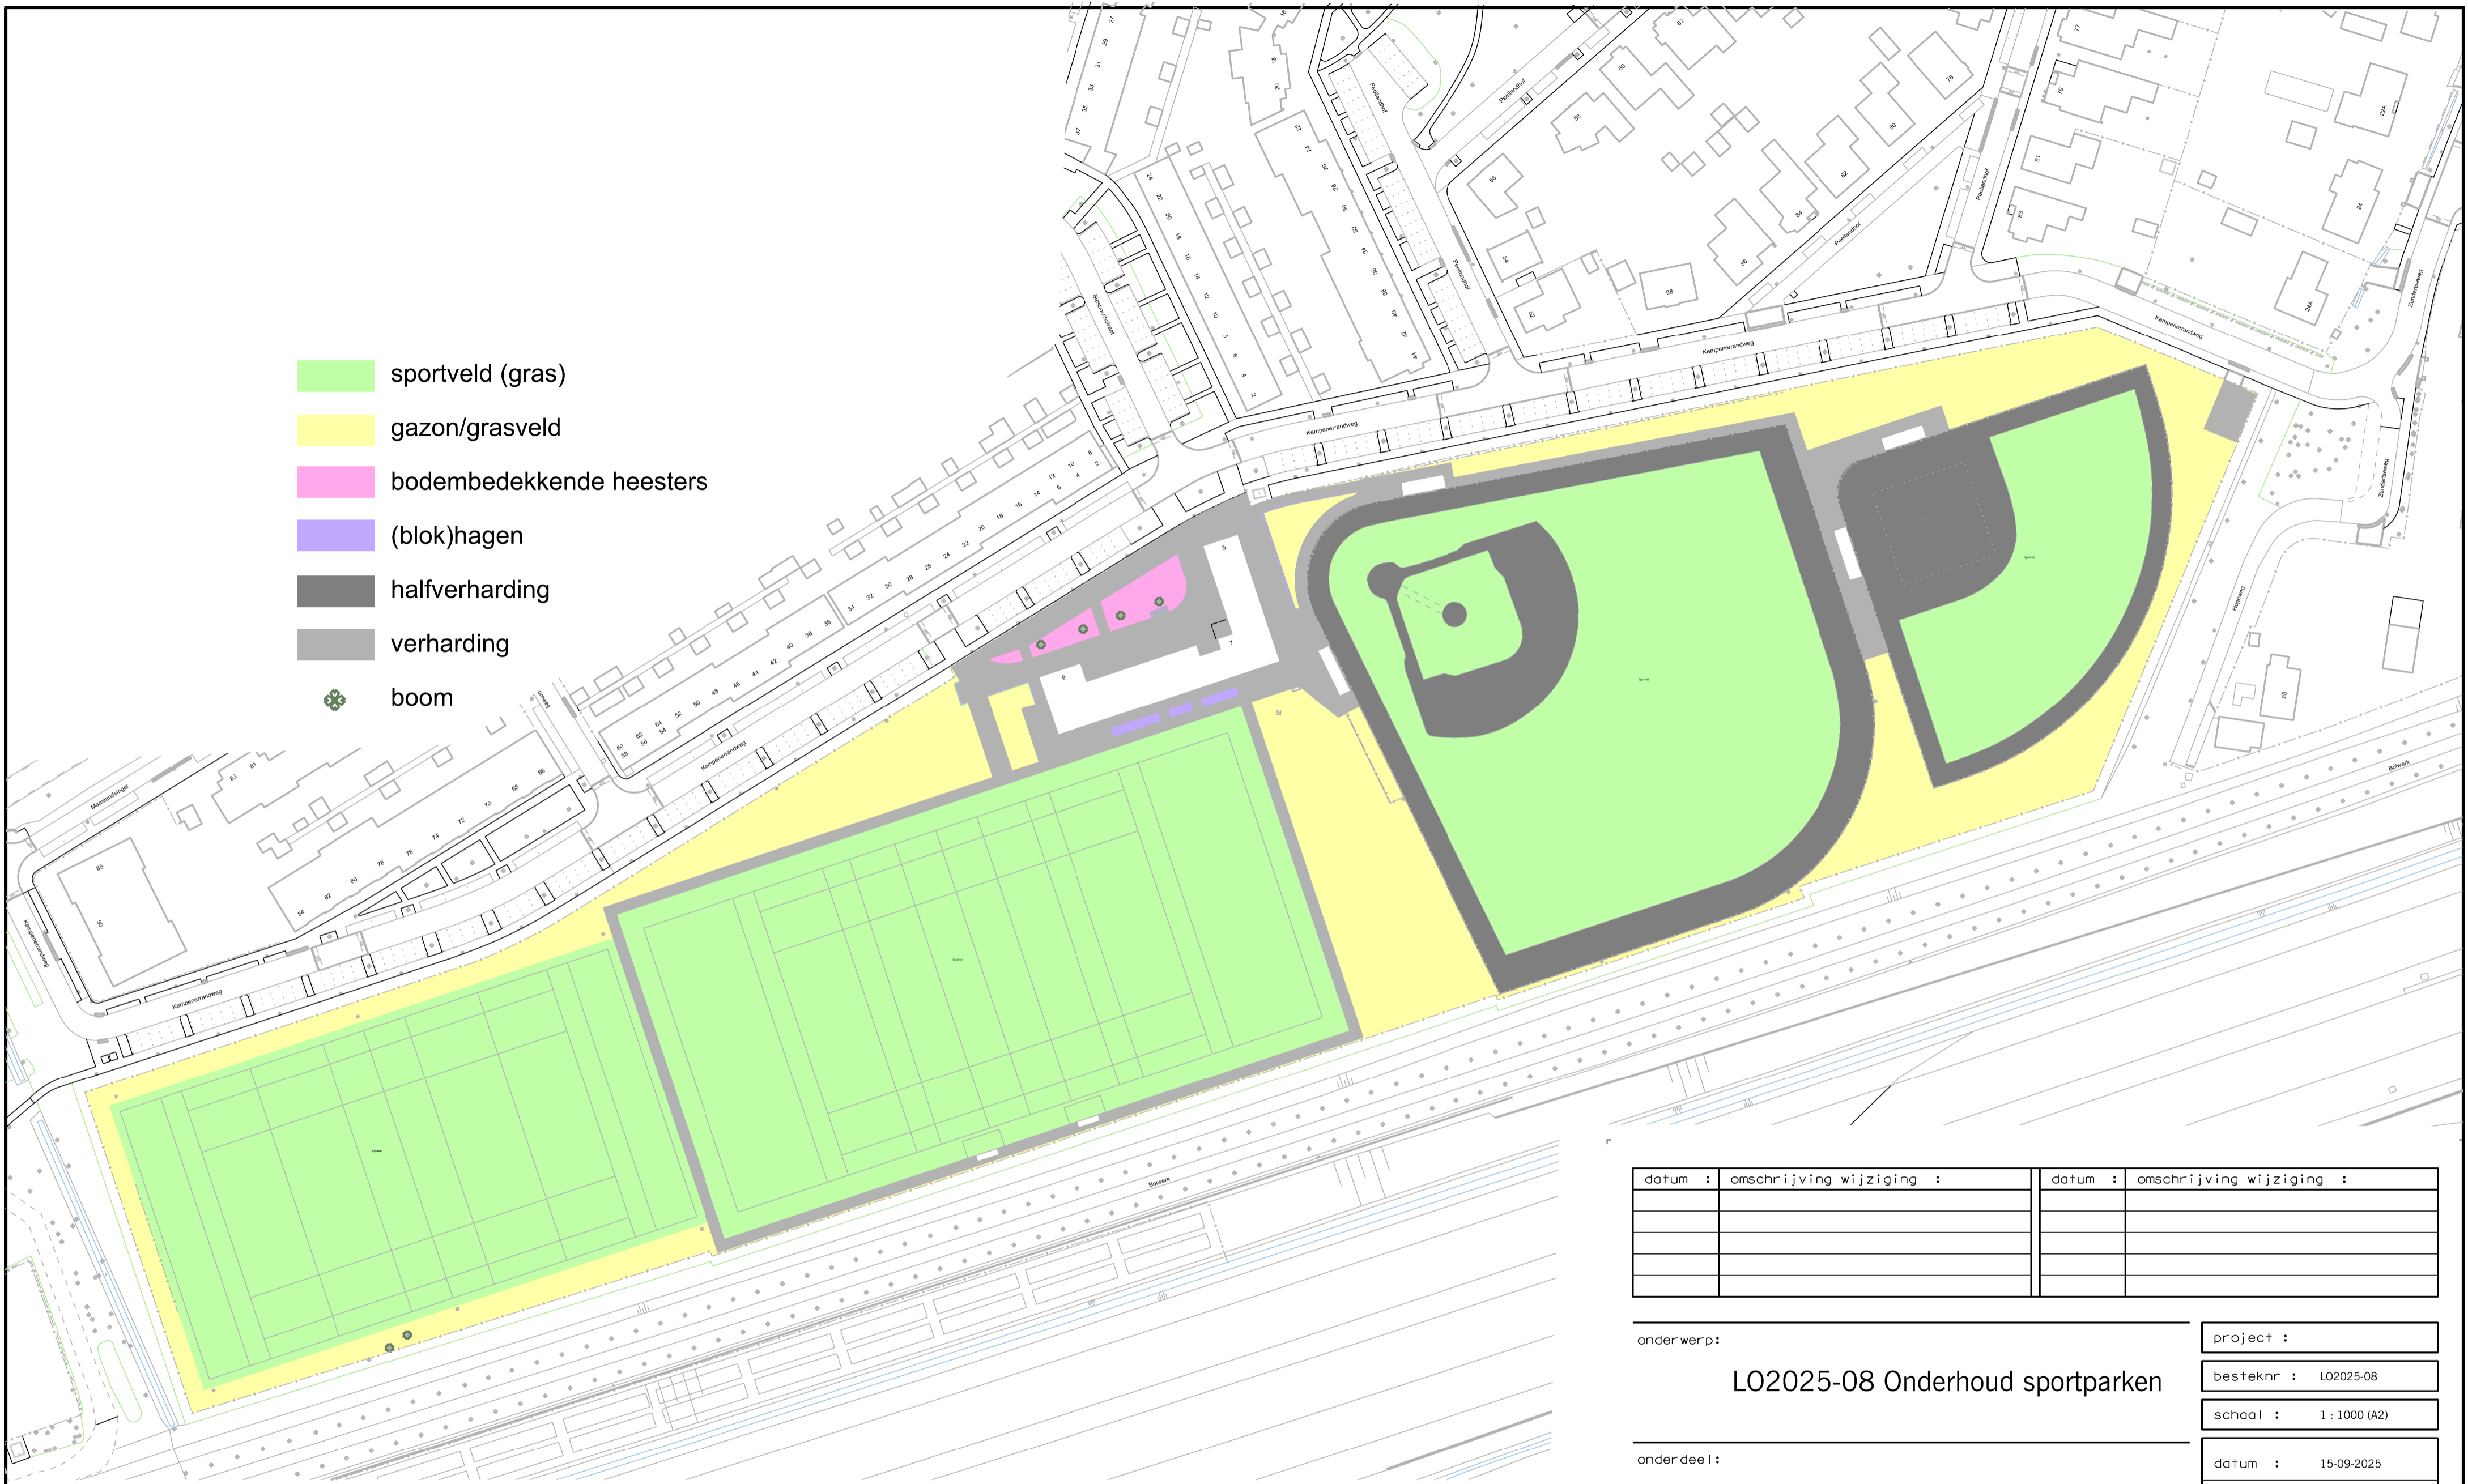

- sportveld (gras)
- gazon/grasveld
- bodembedekkende heesters
- (blok)hagen
- halfverharding
- verharding
- + boom

datum :	omschrijving wijziging :	datum :	omschrijving wijziging :

onderwerp :  <p style="text-align: center; font-weight: bold;">L02025-08 Onderhoud sportparken</p>	project :  besteknr. : L02025-08 schaal : 1 : 1000 (A2)
onderdeel :  <p style="text-align: center; font-weight: bold;">L02025-08-003 Sportpark Streek</p>	datum : 15-09-2025 get. : MA gez. :