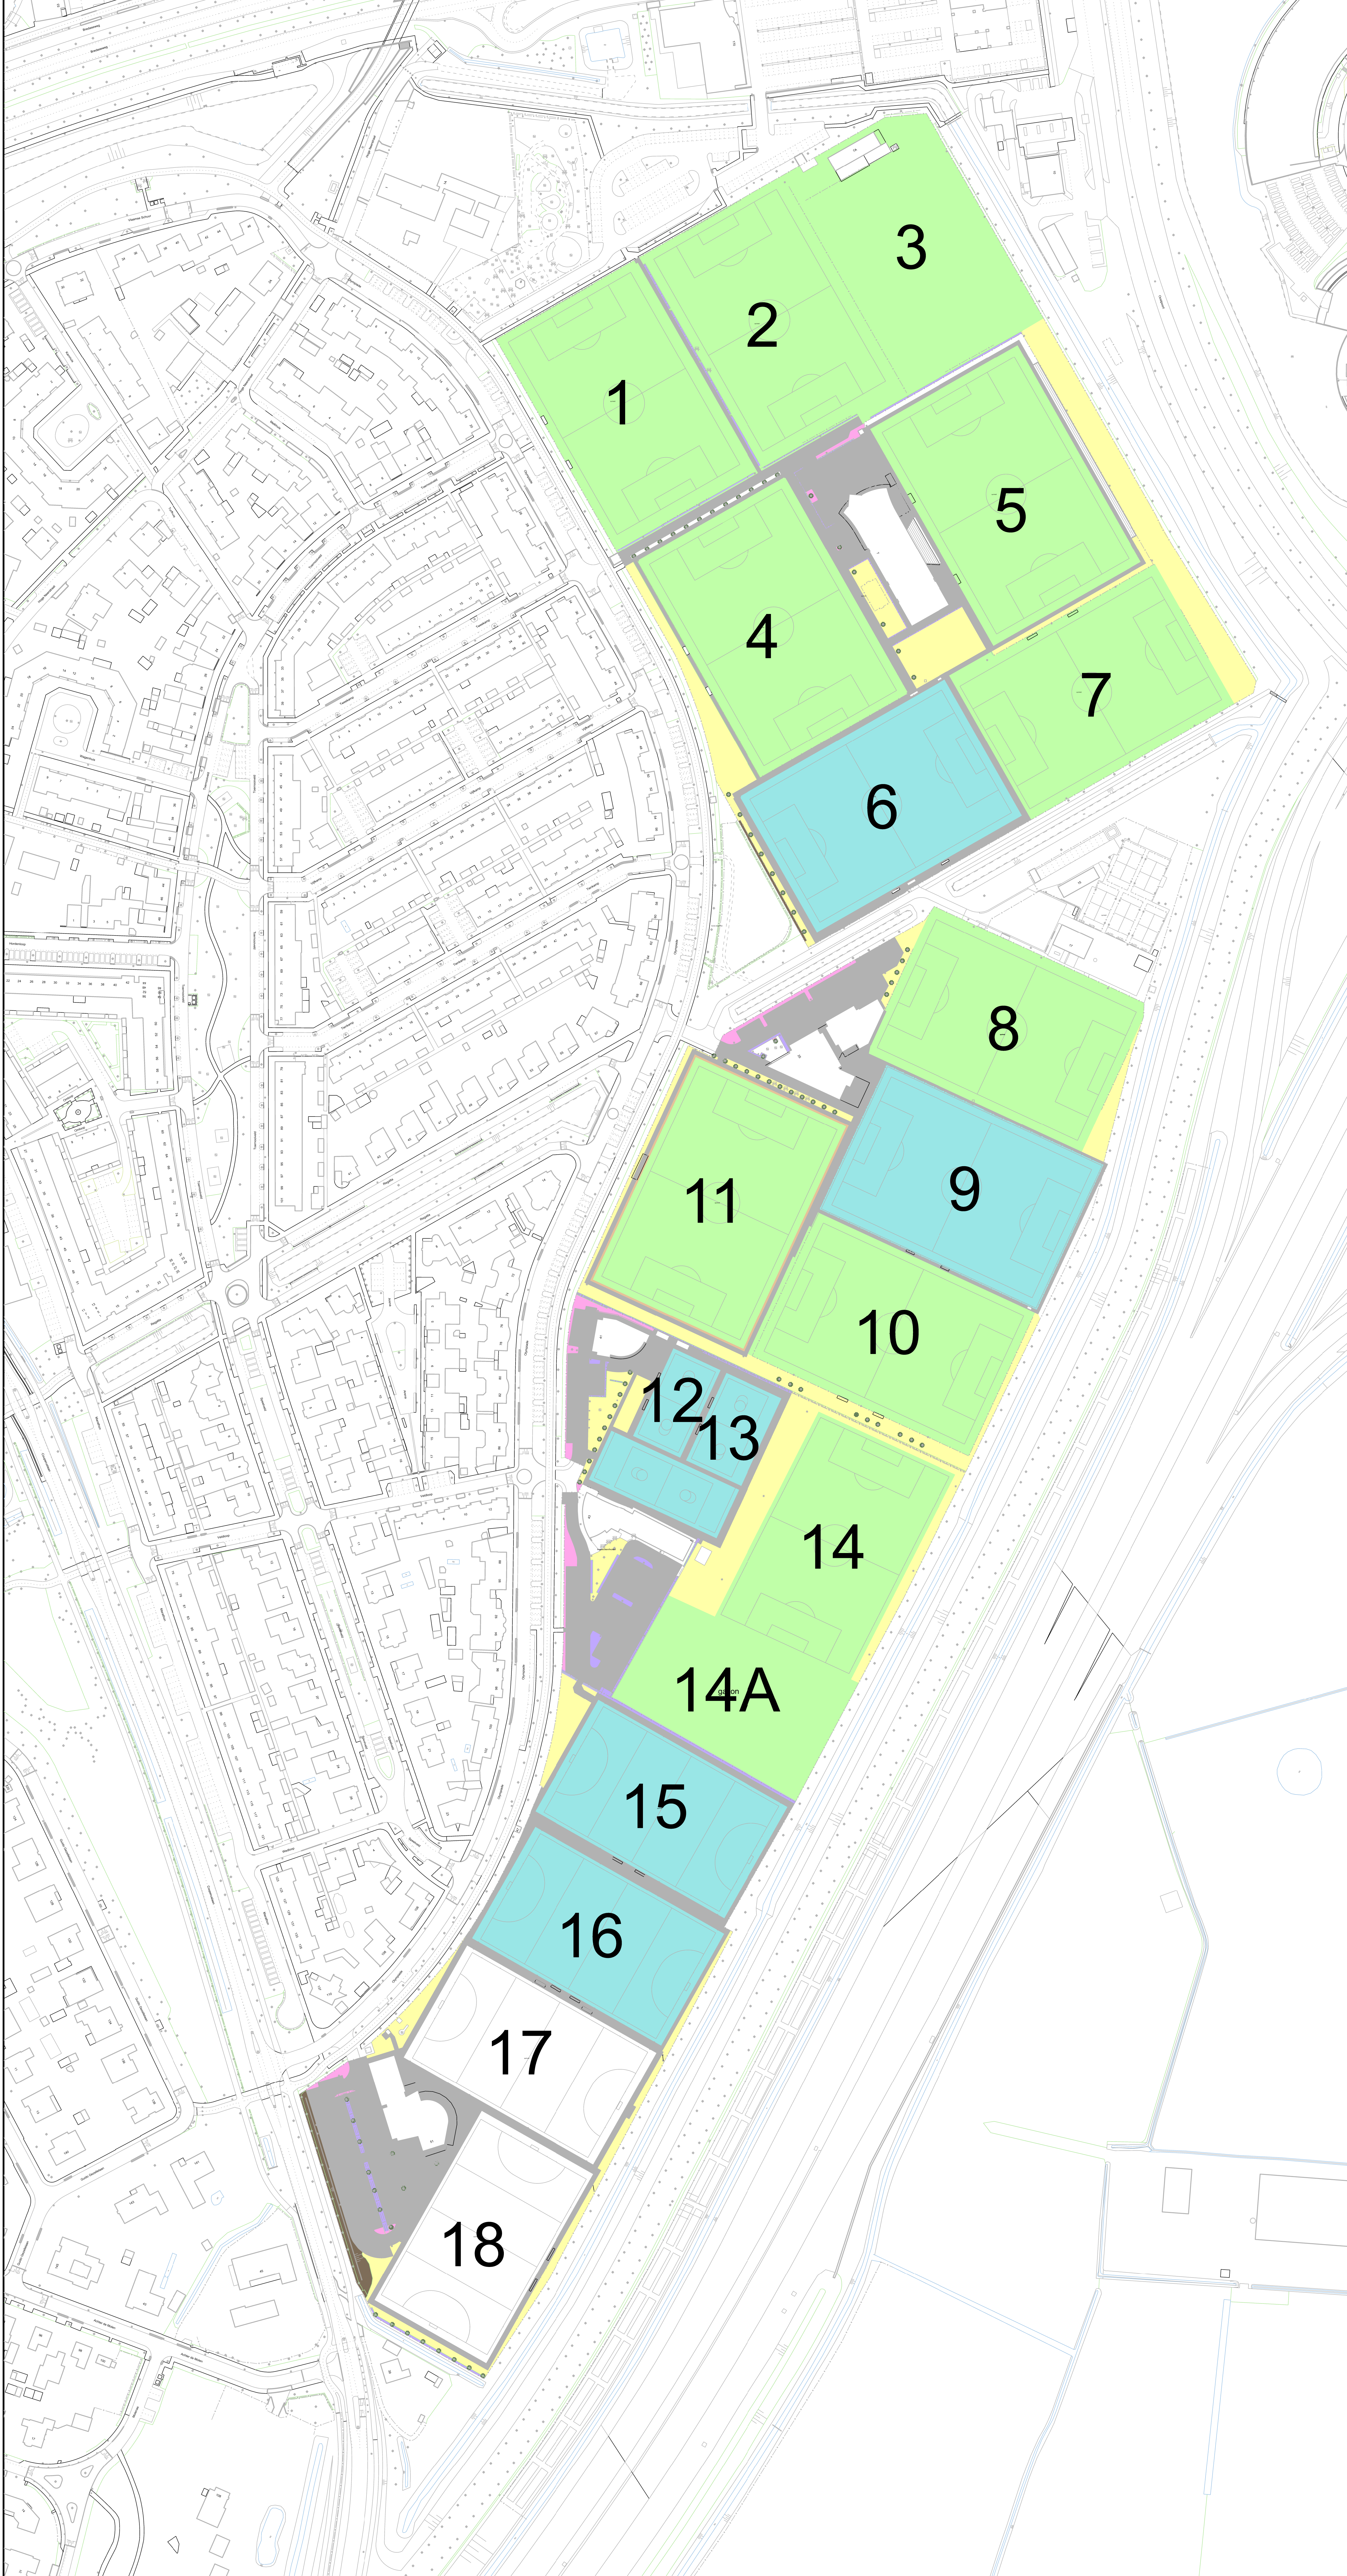

- sportveld (gras)
- sportveld (kunstgras)
- gazon/grasveld
- bodembedekkende heesters
- bosplantsoen
- (blok)hagen
- verharding
- ✻ boom

datum : omschrijving wijziging :	datum : omschrijving wijziging :

onderwerp : L02025-08 Onderhoud sportparken	project : besteknr : L02025-08
schaal : 1 : 1000 (A0)	

onderdeel : L02025-08-002 Sportpark Hoge Neerstraat	datum : 15-09-2025
get. : MA	

Afdeling : LO	Reg. nr. :
blad nr. :	