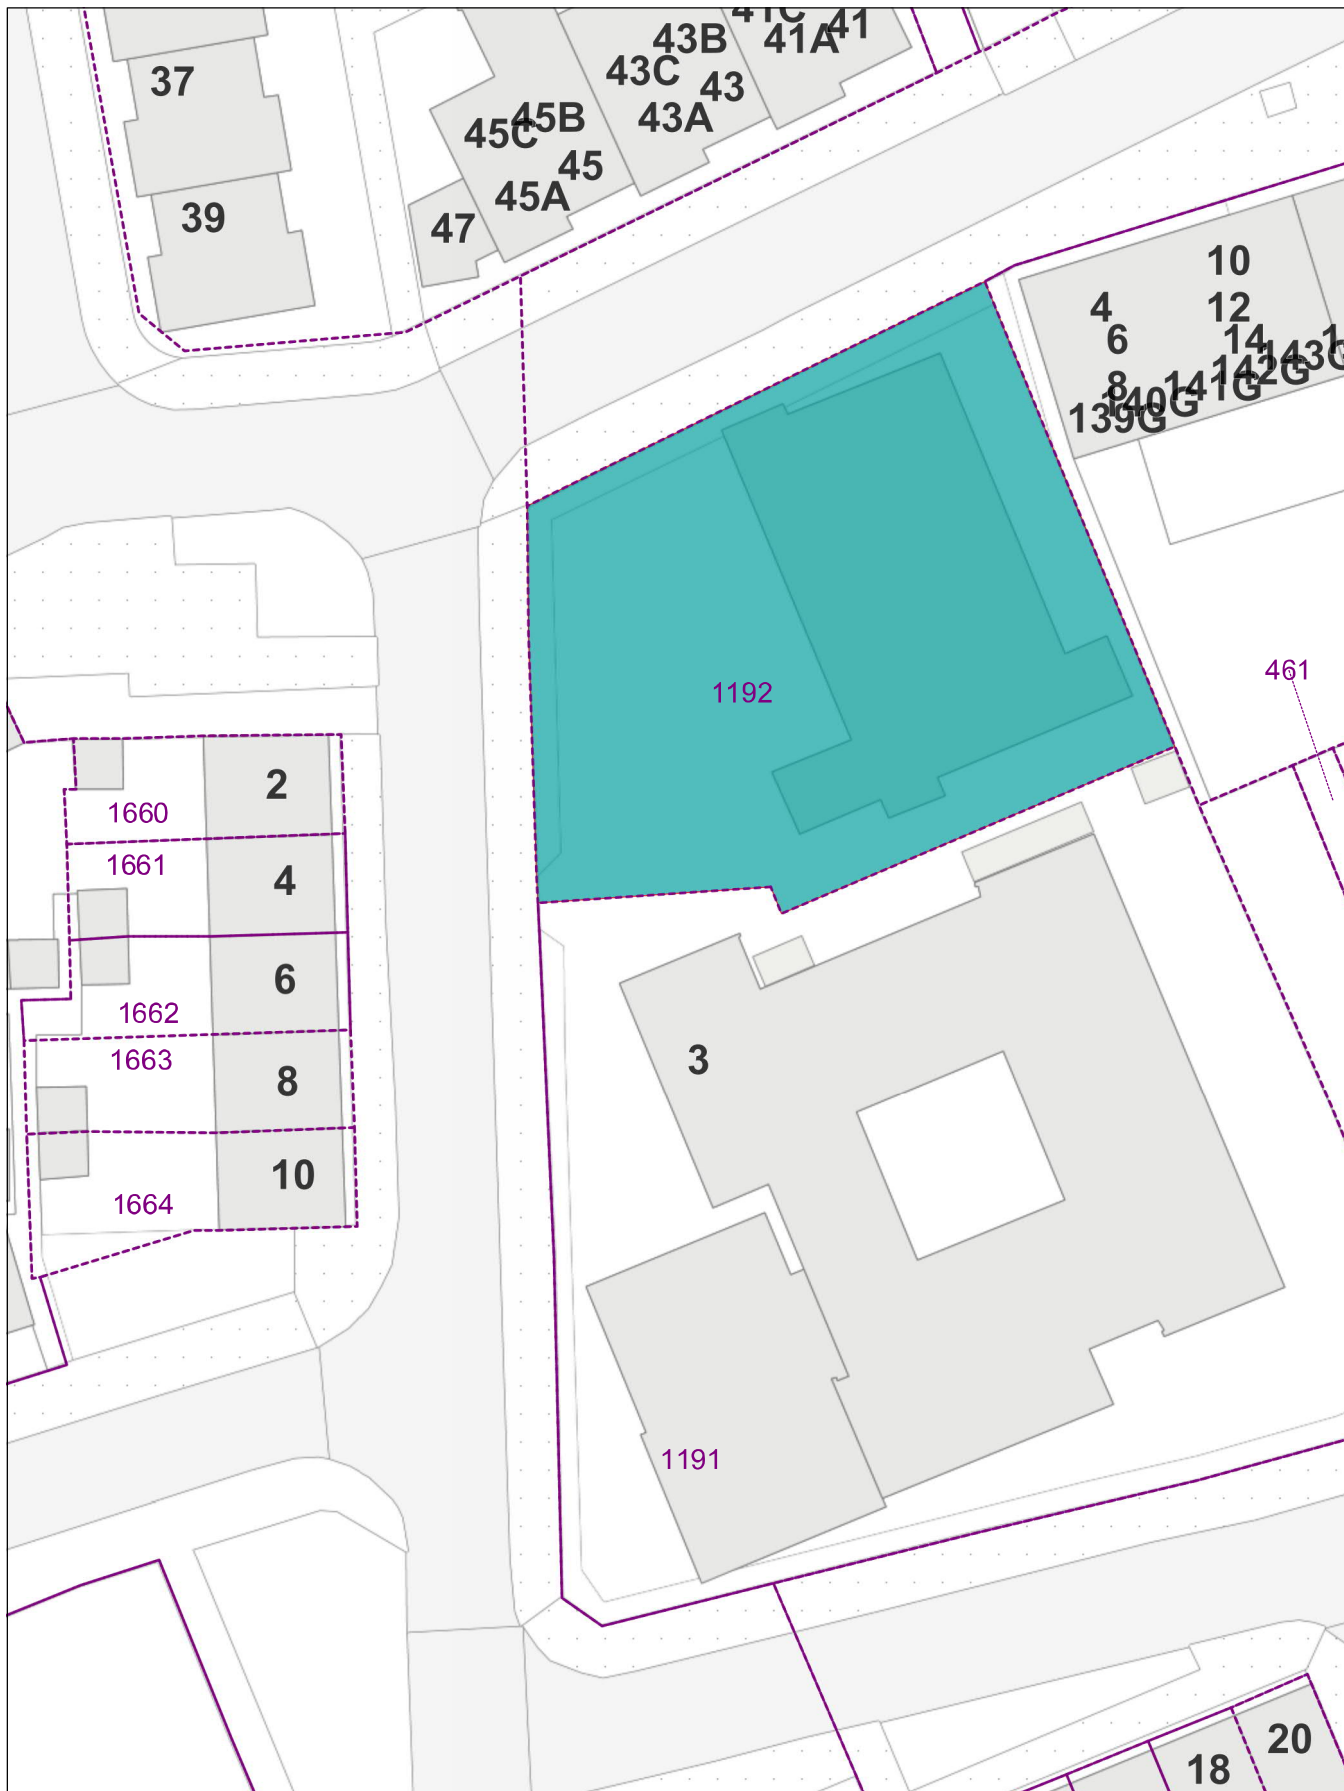

# Florence Nightingalestraat 3 naast

Schaal 1:500  
Datum: 15-09-2021