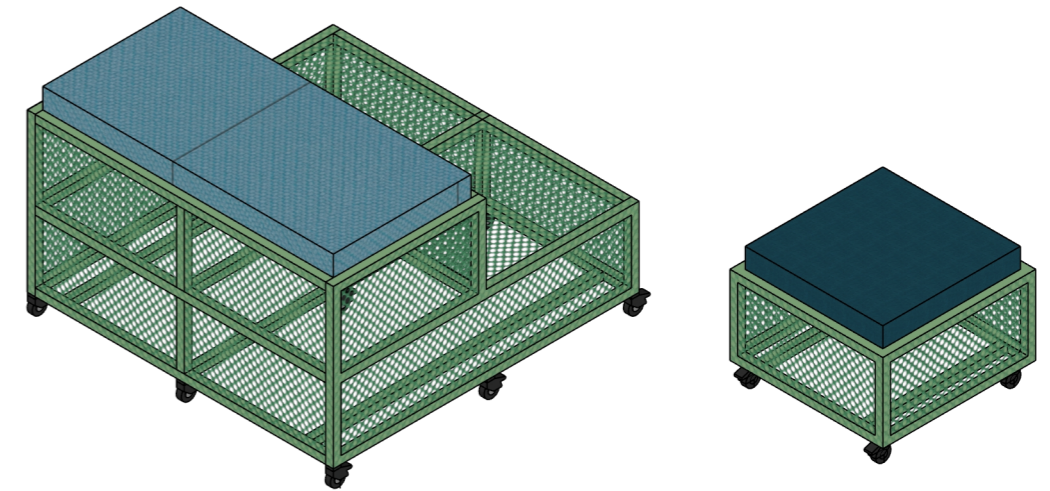

verlichting: gespoten buis: Ø 30 mm
B270 x H820 mm.
stoffen kap: B160 x H220 mm

maatvoering:
tafelhoogte 750 mm
blad 500 x 1400 mm

gespoten poot Ø 400mm, poot
steek 5 mm door het blad

maatvoering:
zithoogte 450 mm
houtonderstel B1400 x D500 mm
kussen: B1310 x D500 x H80 mm
afwerking stoffering <€60/m1

opbouw plaat
- underlayment vurenplaat dikte 9 mm
- regel vuren 48 x 28 mm (ligt 30 mm terug van underlayment plaat)
- afgelakt met matte transparante lak

VOORAANZICHT

ZIJAANZICHT

ACHTERAANZICHT

ZIJAANZICHT

VOORAANZICHT

maatvoering:
zithoogte 390 mm
dikussen: D1140 x B540 x H80 mm
afwerking stoffering <€60/m1

maatvoering:
zithoogte 470 mm
dikussen: D540 x B540 x H80 mm
afwerking stoffering <€60/m1

zwarte wielen met rem
bouwhoogte 80 mm
3 x bokwiel rest zwenkwiel.
graag slot op rem

- staal vierkant buisprofiel 30 x 30 mm gespoten op kleur
- optie 1: tussen frame een geperforeerd stalen plaat met 15 mm cirkels
- optie 2: trekmetaal gebogen rondom stalen frame.
trekmetaal van metadecor MD SQ 90 90x64mm