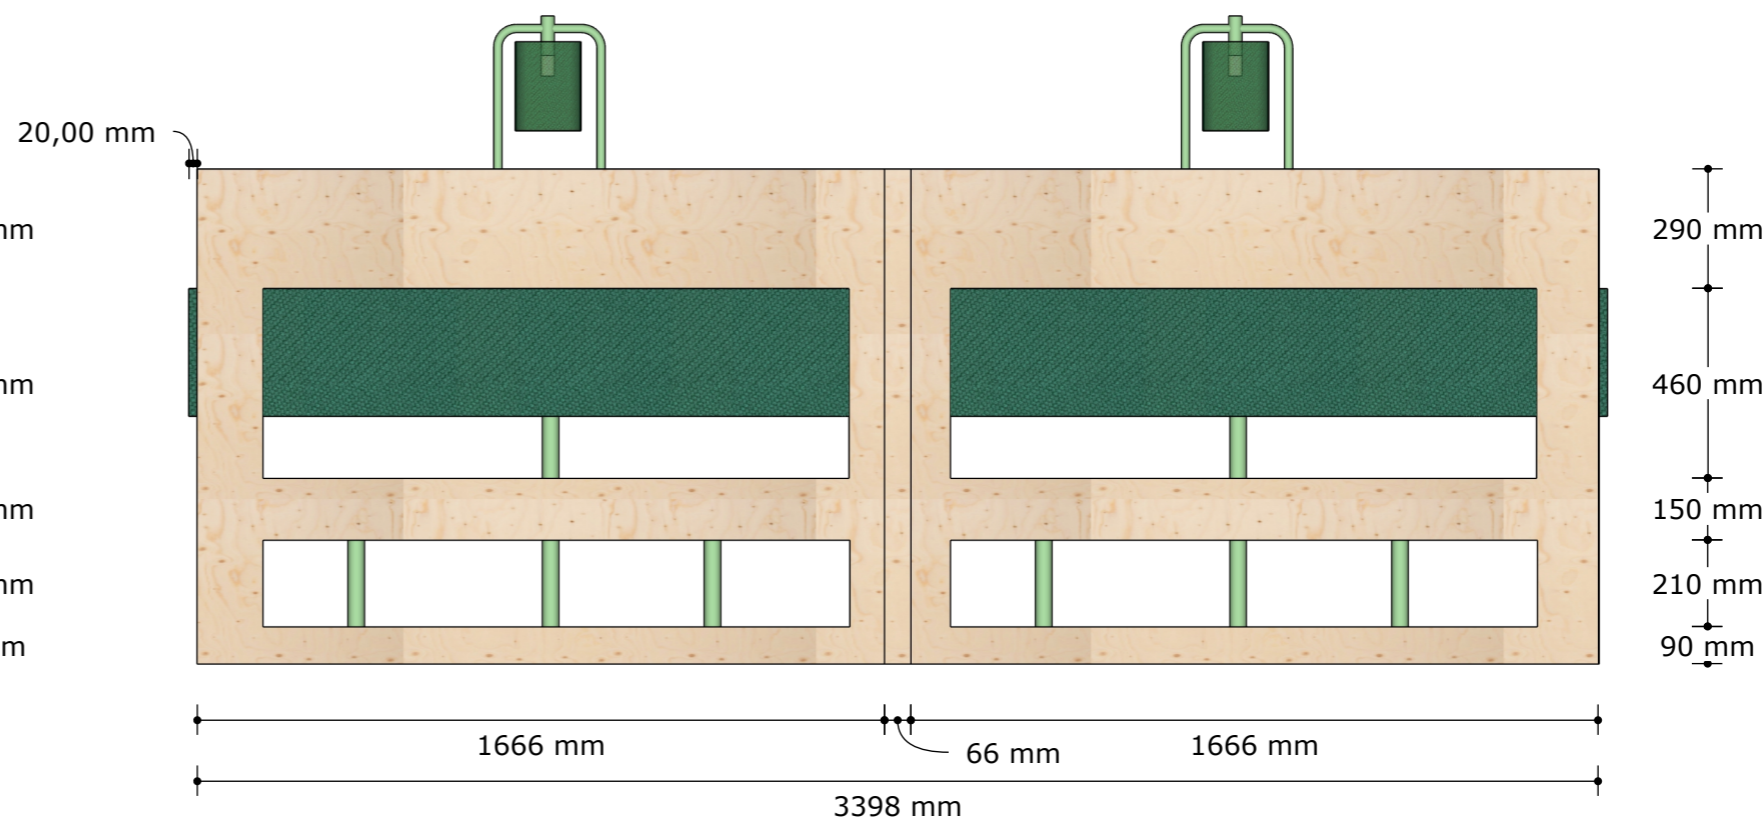

verlichting: gespoten buis: Ø 30 mm
B270 x H820 mm.
stoffen kap: B160 x H220 mm

maatvoering:
tafelhoogte 750 mm
blad 500 x 1400 mm

gespoten poot Ø 400mm, poot
steek 5 mm door het blad

maatvoering:
zithoogte 450 mm
houtonderstel B1400 x D500 mm
kussen: B1310 x D500 x H80 mm
afwerking stoffering <€60/m1

opbouw plaat
- underlayment vurenplaat dikte 9 mm
- regel vuren 48 x 28 mm (ligt 30 mm terug van underlayment plaat)
- afgelakt met matte transparante lak

VOORAANZICHT

ZIJAANZICHT

ACHTERAANZICHT

ZIJAANZICHT

VOORAANZICHT

maatvoering:
zithoogte 390 mm
dikussen: D1140 x B540 x H80 mm
afwerking stoffering <€60/m1

maatvoering:
zithoogte 470 mm
dikussen: D540 x B540 x H80 mm
afwerking stoffering <€60/m1

zwarte wielen met rem
bouwhoogte 80 mm
3 x bokwiel rest zwenkwiel.
graag slot op rem

- staal vierkant buisprofiel 30 x 30 mm gespoten op kleur
- optie 1: tussen frame een geperforeerd stalen plaat met 15 mm cirkels
- optie 2: trekmetaal gebogen rondom stalen frame.
trekmetaal van metadecor MD SQ 90 90x64mm