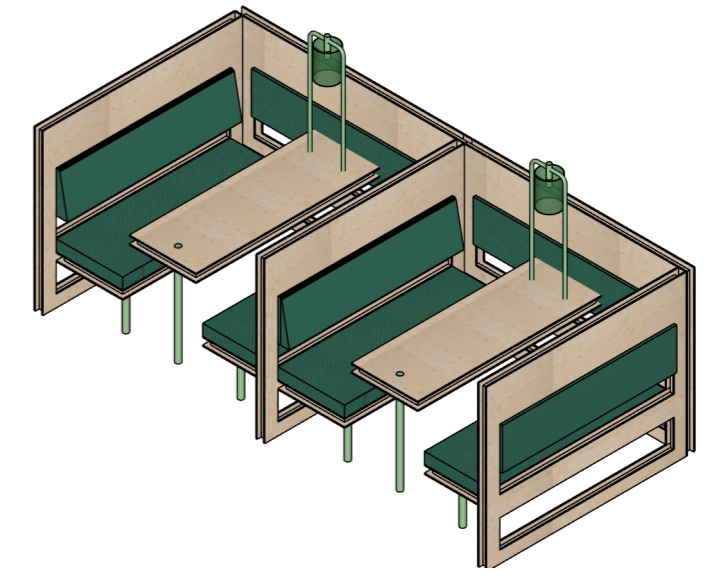

verlichting: gespoten buis: Ø 30 mm
B270 x H820 mm.
stoffen kap: B160 x H220 mm

maatvoering:
tafelhoogte 750 mm
blad 500 x 1400 mm

gespoten poot Ø 400mm, poot
steek 5 mm door het blad

maatvoering:
zithoogte 450 mm
houtonderstel B1400 x D500 mm
kussen: B1310 x D500 x H80 mm
afwerking stoffering <€60/m1

opbouw plaat
- underlayment vurenplaat dikte 9 mm
- regel vuren 48 x 28 mm (ligt 30 mm terug van underlayment plaat)
- afgelakt met matte transparante lak

VOORAANZICHT

ZIJAANZICHT

ACHTERAANZICHT

ZIJAANZICHT

VOORAANZICHT

maatvoering:
zithoogte 390 mm
dikussen: D1140 x B540 x H80 mm
afwerking stoffering <€60/m1

maatvoering:
zithoogte 470 mm
dikussen: D540 x B540 x H80 mm
afwerking stoffering <€60/m1

zwarte wielen met rem
bouwhoogte 80 mm
3 x bokwiel rest zwenkwiel.
graag slot op rem

- staal vierkant buisprofiel 30 x 30 mm gespoten op kleur
- optie 1: tussen frame een geperforeerd stalen plaat met 15 mm cirkels
- optie 2: trekmetaal gebogen rondom stalen frame.
trekmetaal van metadecor MD SQ 90 90x64mm