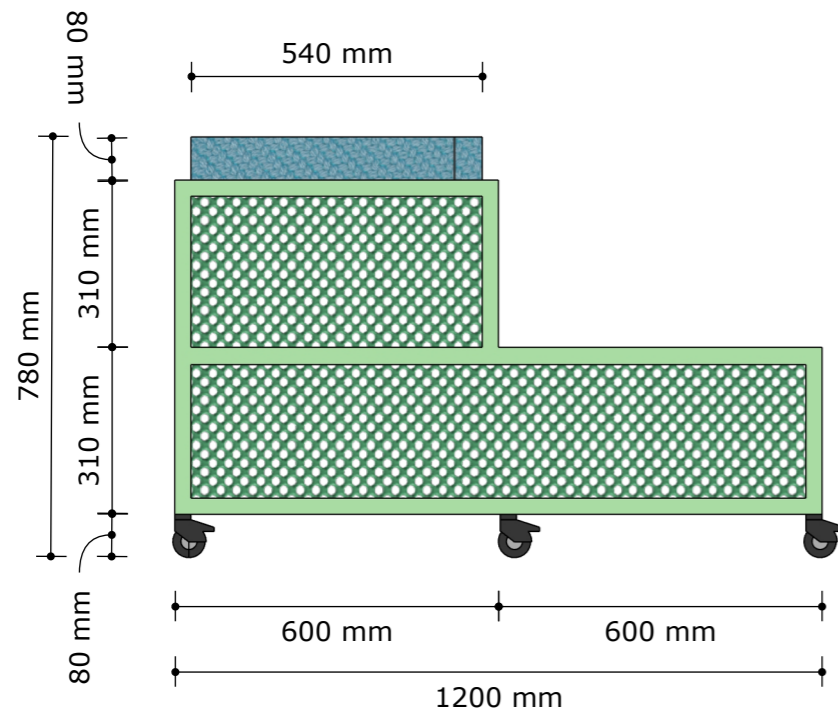

verlichting: gespoten buis: Ø 30 mm
B270 x H820 mm.
stoffen kap: B160 x H220 mm

maatvoering:
tafelhoogte 750 mm
blad 500 x 1400 mm

gespoten poot Ø 400mm, poot
steek 5 mm door het blad

maatvoering:
zithoogte 450 mm
houtonderstel B1400 x D500 mm
kussen: B1310 x D500 x H80 mm
afwerking stoffering <€60/m1

opbouw plaat
- underlayment vurenplaat dikte 9 mm
- regel vuren 48 x 28 mm (ligt 30 mm terug van underlayment plaat)
- afgelakt met matte transparante lak

VOORAANZICHT

ZIJAANZICHT

ACHTERAANZICHT

ZIJAANZICHT

VOORAANZICHT

maatvoering:
zithoogte 390 mm
dikussen: D1140 x B540 x H80 mm
afwerking stoffering <€60/m1

maatvoering:
zithoogte 470 mm
dikussen: D540 x B540 x H80 mm
afwerking stoffering <€60/m1

zwarte wielen met rem
bouwhoogte 80 mm
3 x bokwiel rest zwenkwiel.
graag slot op rem

- staal vierkant buisprofiel 30 x 30 mm gespoten op kleur
- optie 1: tussen frame een geperforeerd stalen plaat met 15 mm cirkels
- optie 2: trekmetaal gebogen rondom stalen frame.
trekmetaal van metadecor MD SQ 90 90x64mm