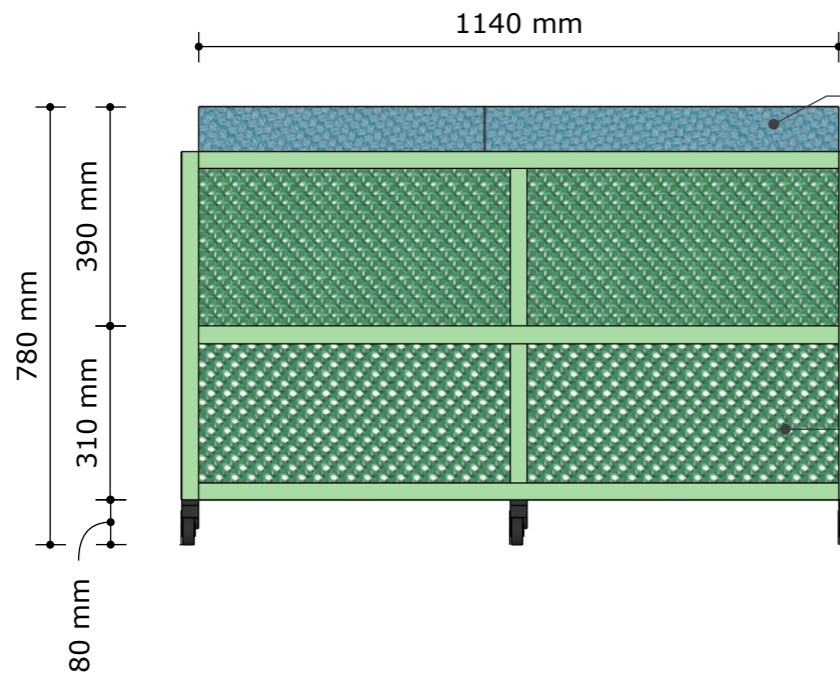

verlichting: gespoten buis: Ø 30 mm
B270 x H820 mm.
stoffen kap: B160 x H220 mm

maatvoering:
tafelhoogte 750 mm
blad 500 x 1400 mm

gespoten poot Ø 400mm, poot
steek 5 mm door het blad

maatvoering:
zithoogte 450 mm
houtonderstel B1400 x D500 mm
kussen: B1310 x D500 x H80 mm
afwerking stoffering <€60/m1

opbouw plaat
- underlayment vurenplaat dikte 9 mm
- regel vuren 48 x 28 mm (ligt 30 mm terug van underlayment plaat)
- afgelakt met matte transparante lak

VOORAANZICHT

ZIJAANZICHT

ACHTERAANZICHT

ZIJAANZICHT

VOORAANZICHT

maatvoering:
zithoogte 390 mm
dikussen: D1140 x B540 x H80 mm
afwerking stoffering <€60/m1

maatvoering:
zithoogte 470 mm
dikussen: D540 x B540 x H80 mm
afwerking stoffering <€60/m1

zwarte wielen met rem
bouwhoogte 80 mm
3 x bokwiel rest zwenkwiel.
graag slot op rem

- staal vierkant buisprofiel 30 x 30 mm gespoten op kleur
- optie 1: tussen frame een geperforeerd stalen plaat met 15 mm cirkels
- optie 2: trekmetaal gebogen rondom stalen frame.
trekmetaal van metadecor MD SQ 90 90x64mm