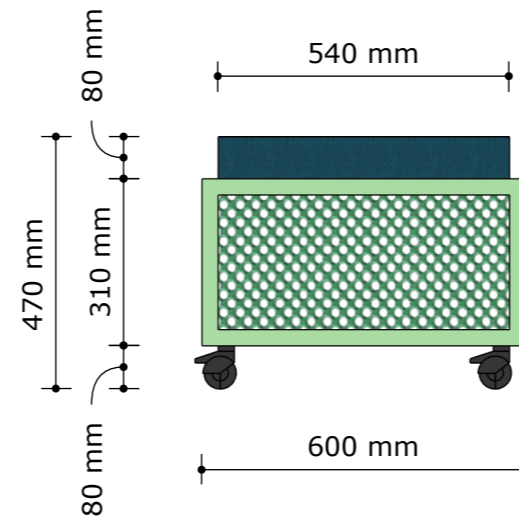

verlichting: gespoten buis: Ø 30 mm
B270 x H820 mm.
stoffen kap: B160 x H220 mm

maatvoering:
tafelhoogte 750 mm
blad 500 x 1400 mm

gespoten poot Ø 400mm, poot
steek 5 mm door het blad

maatvoering:
zithoogte 450 mm
houtonderstel B1400 x D500 mm
kussen: B1310 x D500 x H80 mm
afwerking stoffering <€60/m1

opbouw plaat
- underlayment vurenplaat dikte 9 mm
- regel vuren 48 x 28 mm (ligt 30 mm terug van underlayment plaat)
- afgelakt met matte transparante lak

VOORAANZICHT

ZIJAANZICHT

ACHTERAANZICHT

ZIJAANZICHT

VOORAANZICHT

maatvoering:
zithoogte 390 mm
dikussen: D1140 x B540 x H80 mm
afwerking stoffering <€60/m1

maatvoering:
zithoogte 470 mm
dikussen: D540 x B540 x H80 mm
afwerking stoffering <€60/m1

zwarte wielen met rem
bouwhoogte 80 mm
3 x bokwiel rest zwenkwiel.
graag slot op rem

- staal vierkant buisprofiel 30 x 30 mm gespoten op kleur
- optie 1: tussen frame een geperforeerd stalen plaat met 15 mm cirkels
- optie 2: trekmetaal gebogen rondom stalen frame.
trekmetaal van metadecor MD SQ 90 90x64mm