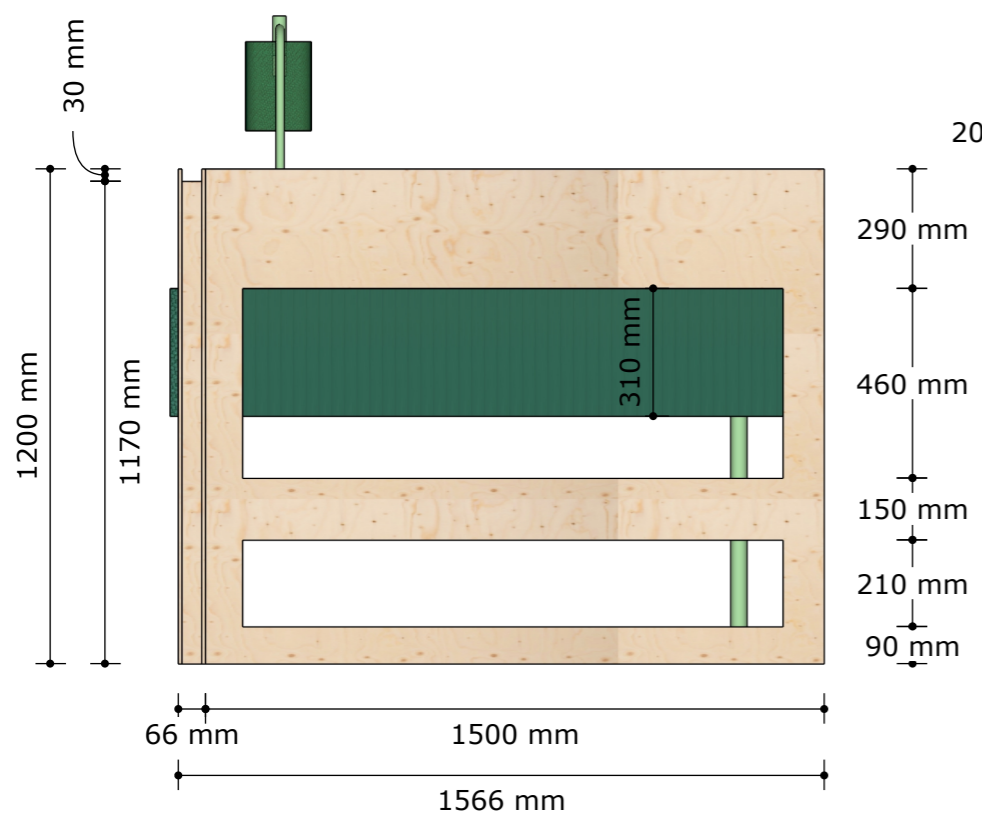

verlichting: gespoten buis: Ø 30 mm
B270 x H820 mm.
stoffen kap: B160 x H220 mm

maatvoering:
tafelhoogte 750 mm
blad 500 x 1400 mm

gespoten poot Ø 400mm, poot
steek 5 mm door het blad

maatvoering:
zithoogte 450 mm
houtonderstel B1400 x D500 mm
kussen: B1310 x D500 x H80 mm
afwerking stoffering <€60/m1

opbouw plaat
- underlayment vurenplaat dikte 9 mm
- regel vuren 48 x 28 mm (ligt 30 mm terug van underlayment plaat)
- afgelakt met matte transparante lak

VOORAANZICHT

ZIJAANZICHT

ACHTERAANZICHT

ZIJAANZICHT

VOORAANZICHT

maatvoering:
zithoogte 390 mm
dikussen: D1140 x B540 x H80 mm
afwerking stoffering <€60/m1

maatvoering:
zithoogte 470 mm
dikussen: D540 x B540 x H80 mm
afwerking stoffering <€60/m1

zwarte wielen met rem
bouwhoogte 80 mm
3 x bokwiel rest zwenkwiel.
graag slot op rem

- staal vierkant buisprofiel 30 x 30 mm gespoten op kleur
- optie 1: tussen frame een geperforeerd stalen plaat met 15 mm cirkels
- optie 2: trekmetaal gebogen rondom stalen frame.
trekmetaal van metadecor MD SQ 90 90x64mm