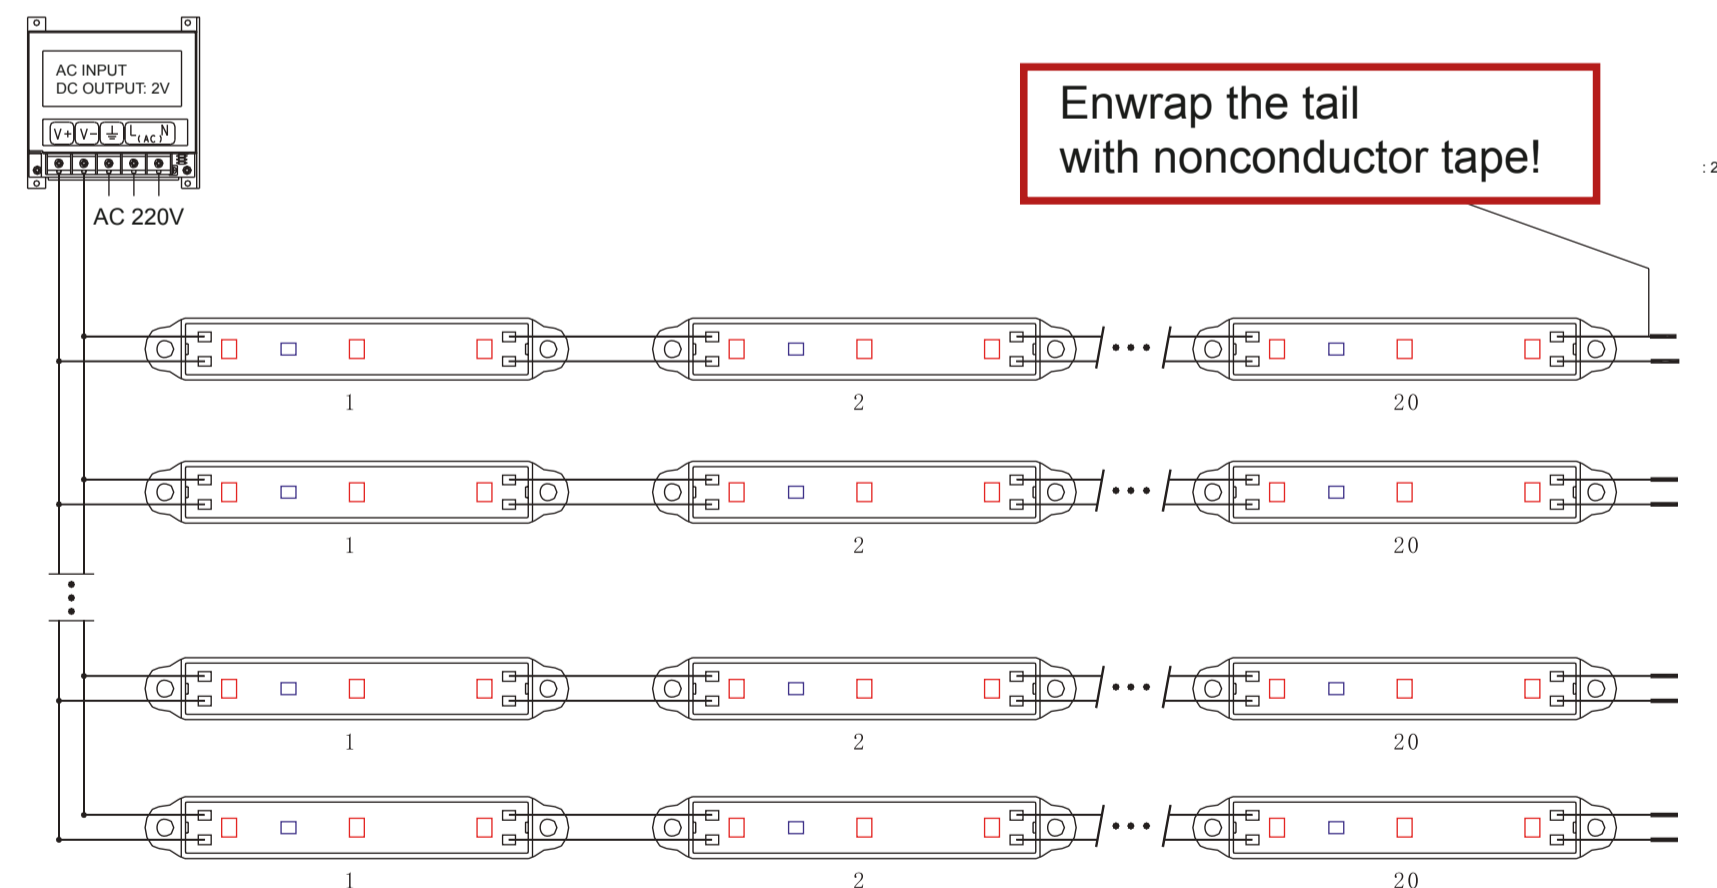

Product information							
Led Color	Led type	Lumen	Dimension in mm	Power per module	Modules per chain	Angle	Wave length
White	3528smd	50	48x15x7	0,48w - 12vdc	20 modules	160°	6000-7000k

- SMD TOPLED as light source
- Large viewing angle
- Lower light decay and longer life span up to 50.000 hours
- Low cost against high performance
- Energy saving
- Environmental friendly
- Suitable for backlighting, channel letters and light-boxes
- Waterproof IP65, ideal for outdoor use
- Easy installation and maintenance free

How many LED on a Power Supply				
20w	35w	60w	100w	150w
20 - 36 modules	36 - 64 modules	64 - 110 modules	110 - 180 modules	180 - 260 modules