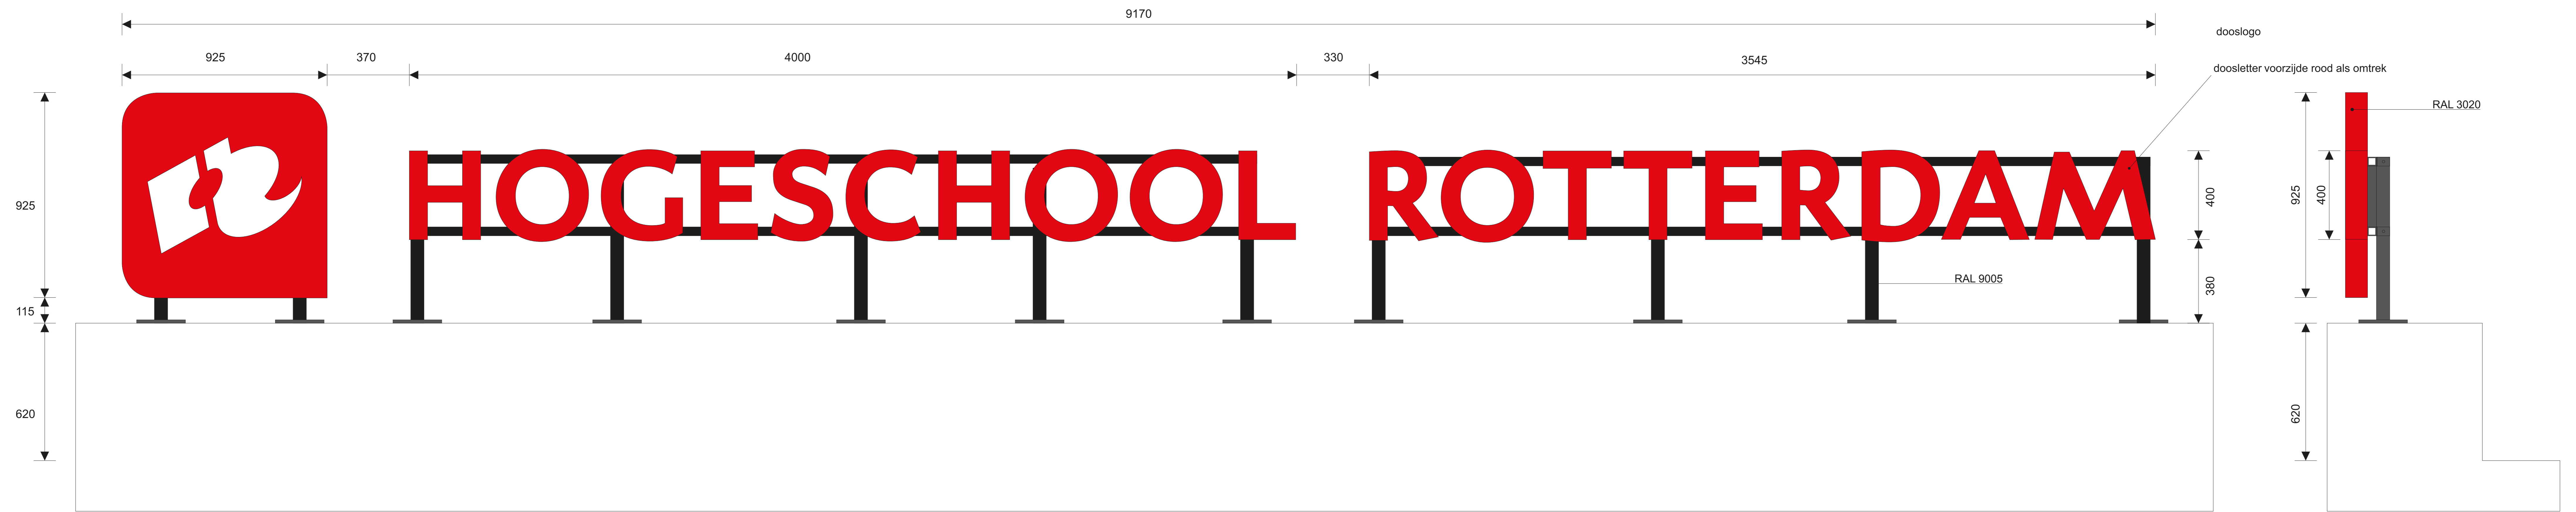

Controleer aandachtig deze orderbevestiging. Indien deze orderbevestiging niet overeenkomt met de gemaakte afspraken/geplaatste bestelling neemt u dan z.s.m. contact met ons op.

Vanaf deze tekening gaan wij uw opdracht uitvoeren, deze tekening terdege controleren op: Taal- en spellingsfouten, afbeeldingen, afmetingen, kleuren, logo's enz. Voor aanpassingen, na uw akkoord, brengen wij kosten in rekening. Bij akkoord, deze lay-out voorzien van naam en handtekening mailen naar: info@signcraft.nl