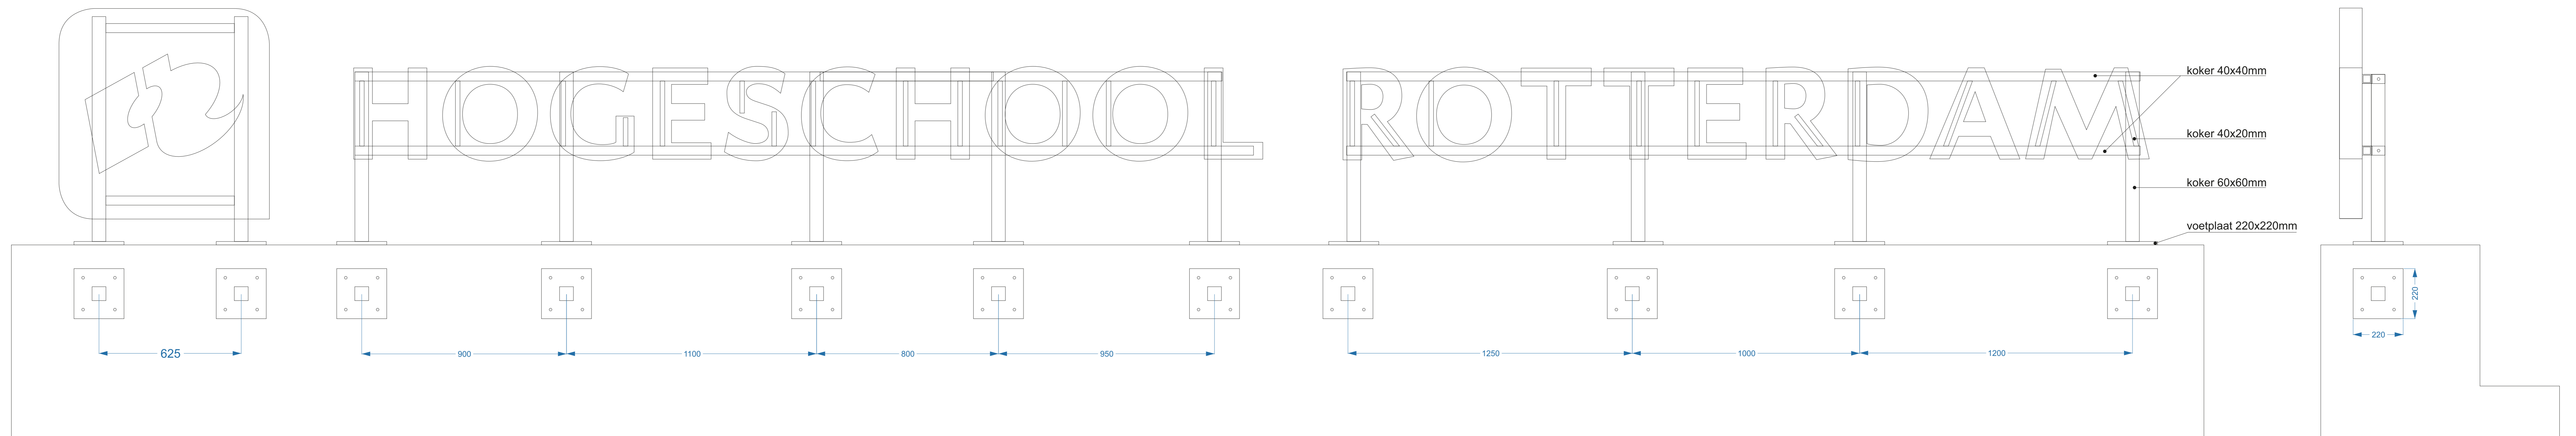

Controleer aandachtig deze orderbevestiging. Indien deze orderbevestiging niet overeenkomt met de gemaakte afspraken/geplaatste bestelling neemt u dan z.s.m. contact met ons op.

Vanaf deze tekening gaan wij uw opdracht uitvoeren, deze tekening terdege controleren op: Taal- en spellingsfouten, afbeeldingen, afmetingen, kleuren, logo's enz. Voor aanpassingen, na uw akkoord, brengen wij kosten in rekening. Bij akkoord, deze lay-out voorzien van naam en handtekening mailen naar: info@signcraft.nl